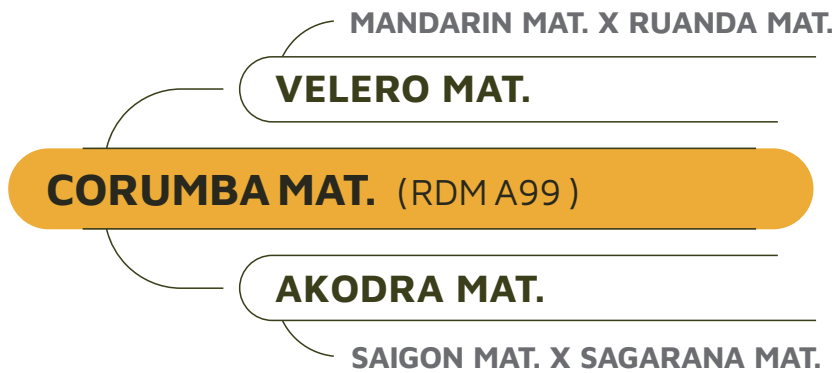

DANIELA CUNHA CARVALHO

371 DE NAVIRAI

NELORE • RG DANY371 • NASC. 28/08/2020 • 34 MESES • FÊMEA

X