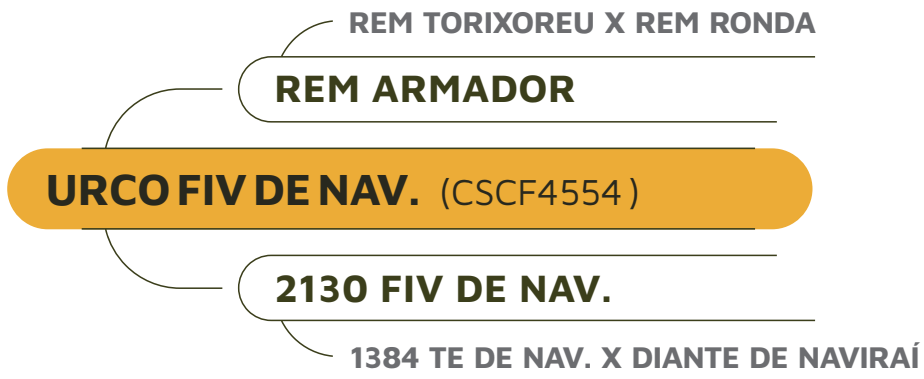

CLAUDIO SABINO CARVALHO FILHO E OUTROS

NAVIRAI FIV 20742-21

NELORE • RG CSCN20742 • NASC. 28/08/2021 • 23 MESES • FÊMEA

X