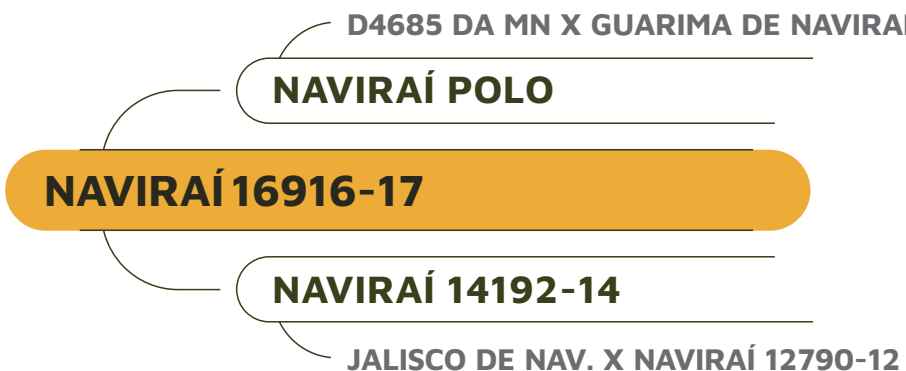

Peso atual: 660 kg

Peso na desmama: 229 kg

Média de desmama: 227 kg

CLIQUE PARA ACESSAR AS AVALIAÇÕES COMPLETAS

	IQG	TOP		iABCZg	DECA		MGT_e	TOP
	13,5	19		8,71	2		13,97	22

Parida de FÊMEA CSCN21672 (09/22) do touro NAVIRAI FIV SURREAL
Prenhe do B7906 FIV DA S.NICE com previsão de parto 22/08/2023

IPP: 25

CRIA	IQG: 20,11 | TOP: 7	iABCZg: 13,66 | DECA: 1	MGT_e: 23,67 | TOP: 3
VENTRE	IQG: 25,83 | TOP: 3	iABCZg: 17,96 | DECA: 1	MGT_e: 17,96 | TOP: 12

CLIQUE PARA ASSISTIR AO VÍDEO

PESQUISAR LOTES