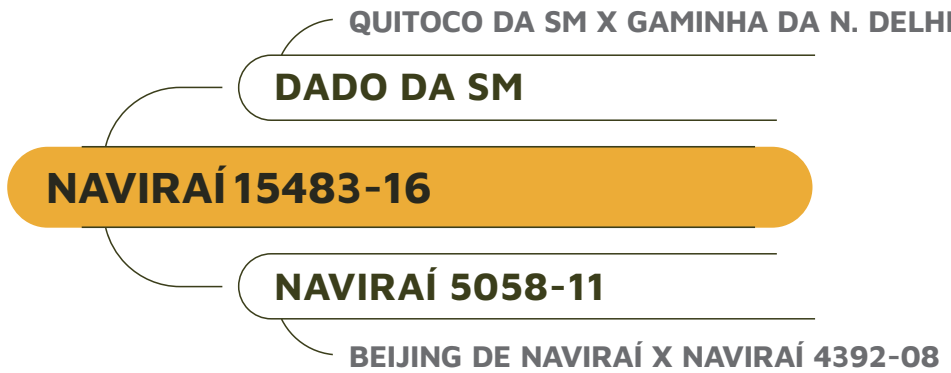

Peso atual: 562 kg

Peso na desmama: 235 kg

Média de desmama: 283 kg

CLIQUE PARA ACESSAR AS AVALIAÇÕES COMPLETAS

	IQG	TOP		iABCZg	DECA		MGT_e	TOP
	19,39	8		13,69	1		16,34	16

Prenhe do PROFESSOR DO IF com previsão de parto 19/09/2023

IPP: 24

VENTRE	IQG: 23,66 | TOP: 4	iABCZg: 15,61 | DECA: 1	MGT_e: 19,67 | TOP: 8

CLIQUE PARA ASSISTIR AO VÍDEO

PESQUISAR LOTES