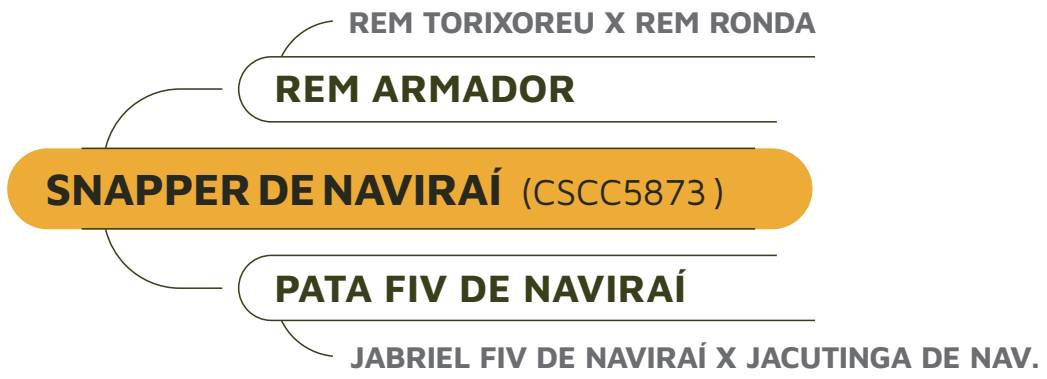

CLAUDIO SABINO CARVALHO FILHO E OUTROS

7560 FIV DE NAVIRAI

NELORE • RG CSCC7560 • NASC. 15/01/2021 • 29 MESES • FÊMEA

X