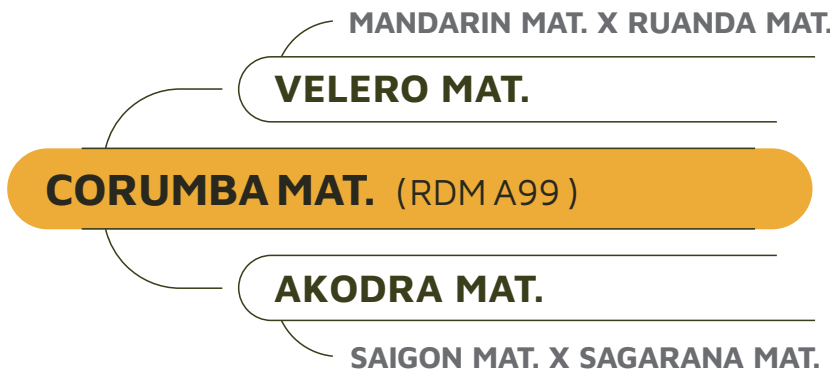

CLAUDIO SABINO CARVALHO FILHO E OUTROS

7356 FIV DE NAVIRAI

NELORE • RG CSCC7356 • NASC. 29/09/2020 • 33 MESES • FÊMEA

X