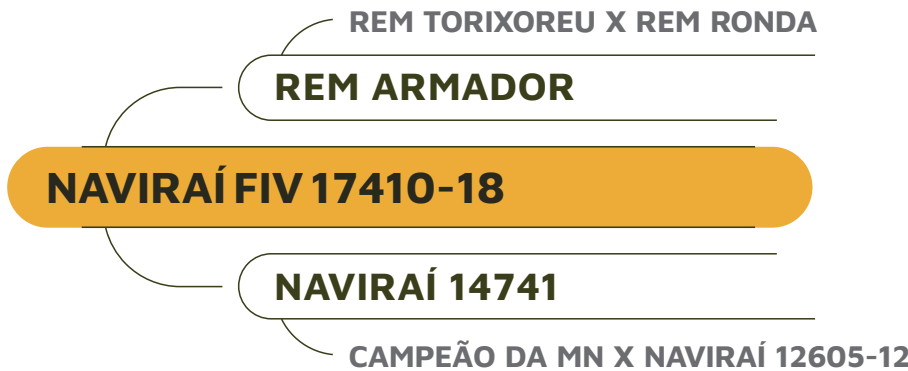

Peso atual: 582 kg

Peso na desmama: 234 kg

Média de desmama: 242 kg

CLIQUE PARA ACESSAR AS AVALIAÇÕES COMPLETAS

	IQG	TOP		iABCZg	DECA		MGT_e	TOP
	29,2	2		21	1		22,56	5

Parida de FÊMEA CSCN21824 (10/22) do touro VALOR FIV DE NAVIRAI
Prenhe do VISUAL DE NAVIRAI com previsão de parto 02/12/2023

IPP: 22

CRIA	IQG: 30,25 | TOP: 1	iABCZg: 23,02 | DECA: 1	MGT_e: 17 | TOP: 14
VENTRE	IQG: 36,25 | TOP: 0,5	iABCZg: 26,26 | DECA: 1	MGT_e: 12,56 | TOP: 26

CLIQUE PARA ASSISTIR AO VÍDEO

PESQUISAR LOTES