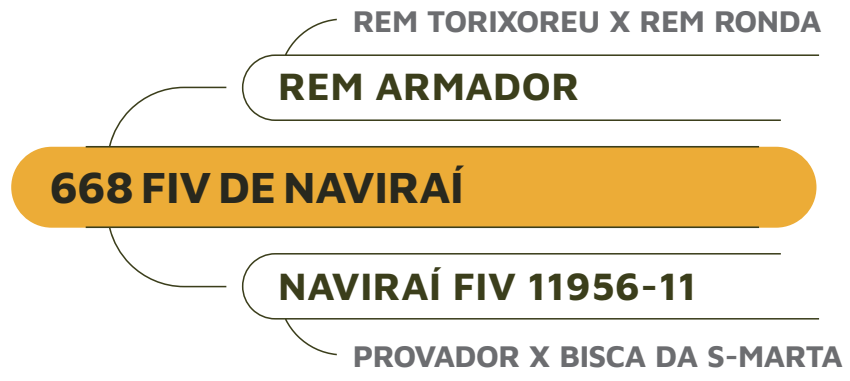

Peso atual: 616 kg   **Peso na desmama: 217 kg**   **Média de desmama: 224 kg**

CLIQUE PARA ACESSAR AS AVALIAÇÕES COMPLETAS

	IQG	TOP		iABCZg	DECA		MGT_e	TOP
	24,9	3		17,57	1		18,82	10

Parida de macho CSCN21797 (10/22) do touro UTAR DE NAVIRAI
Prenhe do VISUAL DE NAVIRAI com previsão de parto 19/09/2023

IPP: 26

CRIA	IQG: 29,57 | TOP: 1	iABCZg: 20,22 | DECA: 1	MGT_e: 20,81 | TOP: 7
VENTRE	IQG: 33,73 | TOP: 0,5	iABCZg: 24,55 | DECA: 1	MGT_e: 11,12 | TOP: 31

CLIQUE PARA ASSISTIR AO VÍDEO

PESQUISAR LOTES