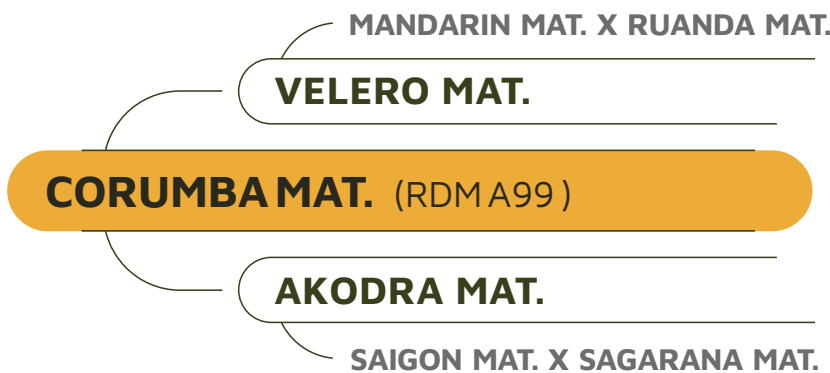

CLIQUE PARA ASSISTIR AO VÍDEO

PESQUISAR LOTES

CLAUDIO SABINO CARVALHO FILHO E OUTROS

1417 FIV DE NAVIRAI

NELORE • RG CSCZ1417 • NASC. 03/08/2020 • 35 MESES • FÊMEA

X

Peso atual: 624 kg

Peso na desmama: 264 kg