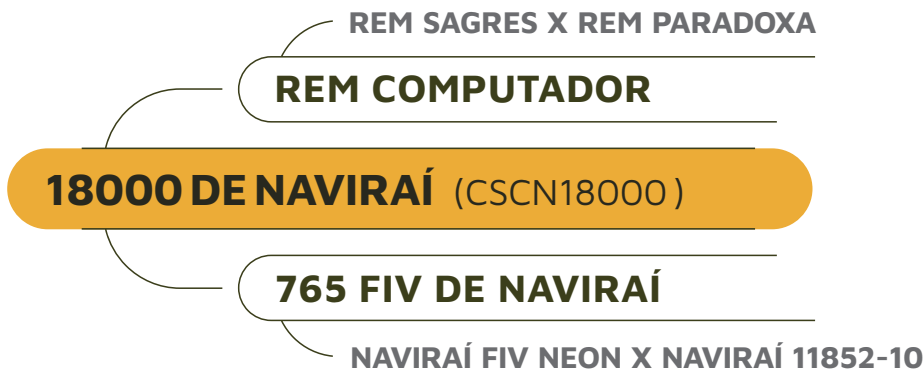

IQG: 35,71 | TOP: 0,5

iABCZg: 24,94 | DECA: 1

MGTc: 24,44 | TOP: 3

CLIQUE PARA ASSISTIR AO VÍDEO

PESQUISAR LOTES

CLAUDIO SABINO CARVALHO FILHO E OUTROS

7856 FIV DE NAVIRAI

NELORE • RG CSCC7856 • NASC. 01/11/2021 • 20 MESES • FÊMEA