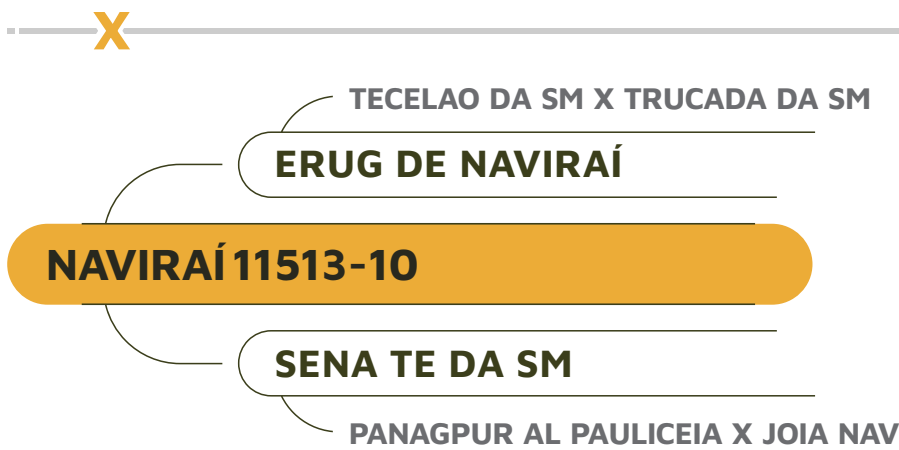

CLIQUE PARA ASSISTIR AO VÍDEO

PESQUISAR LOTES

CLAUDIO SABINO CARVALHO FILHO E OUTROS

NAVIRAI 14635

NELORE • RG CSCN14635 • NASC. 05/08/2015 • 97 MESES • FÊMEA

Peso atual: 704 kg

Peso na desmama: 264 kg

Média de desmama: 278 kg