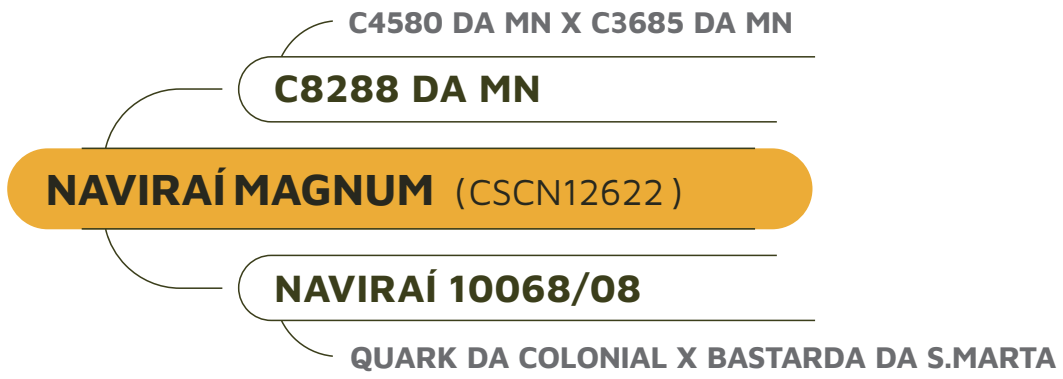

CLAUDIO SABINO CARVALHO FILHO E OUTROS

NAVIRAI FIV 17924-18

NELORE • RG CSCN17924 • NASC. 28/08/2018 • 59 MESES • FÊMEA

X