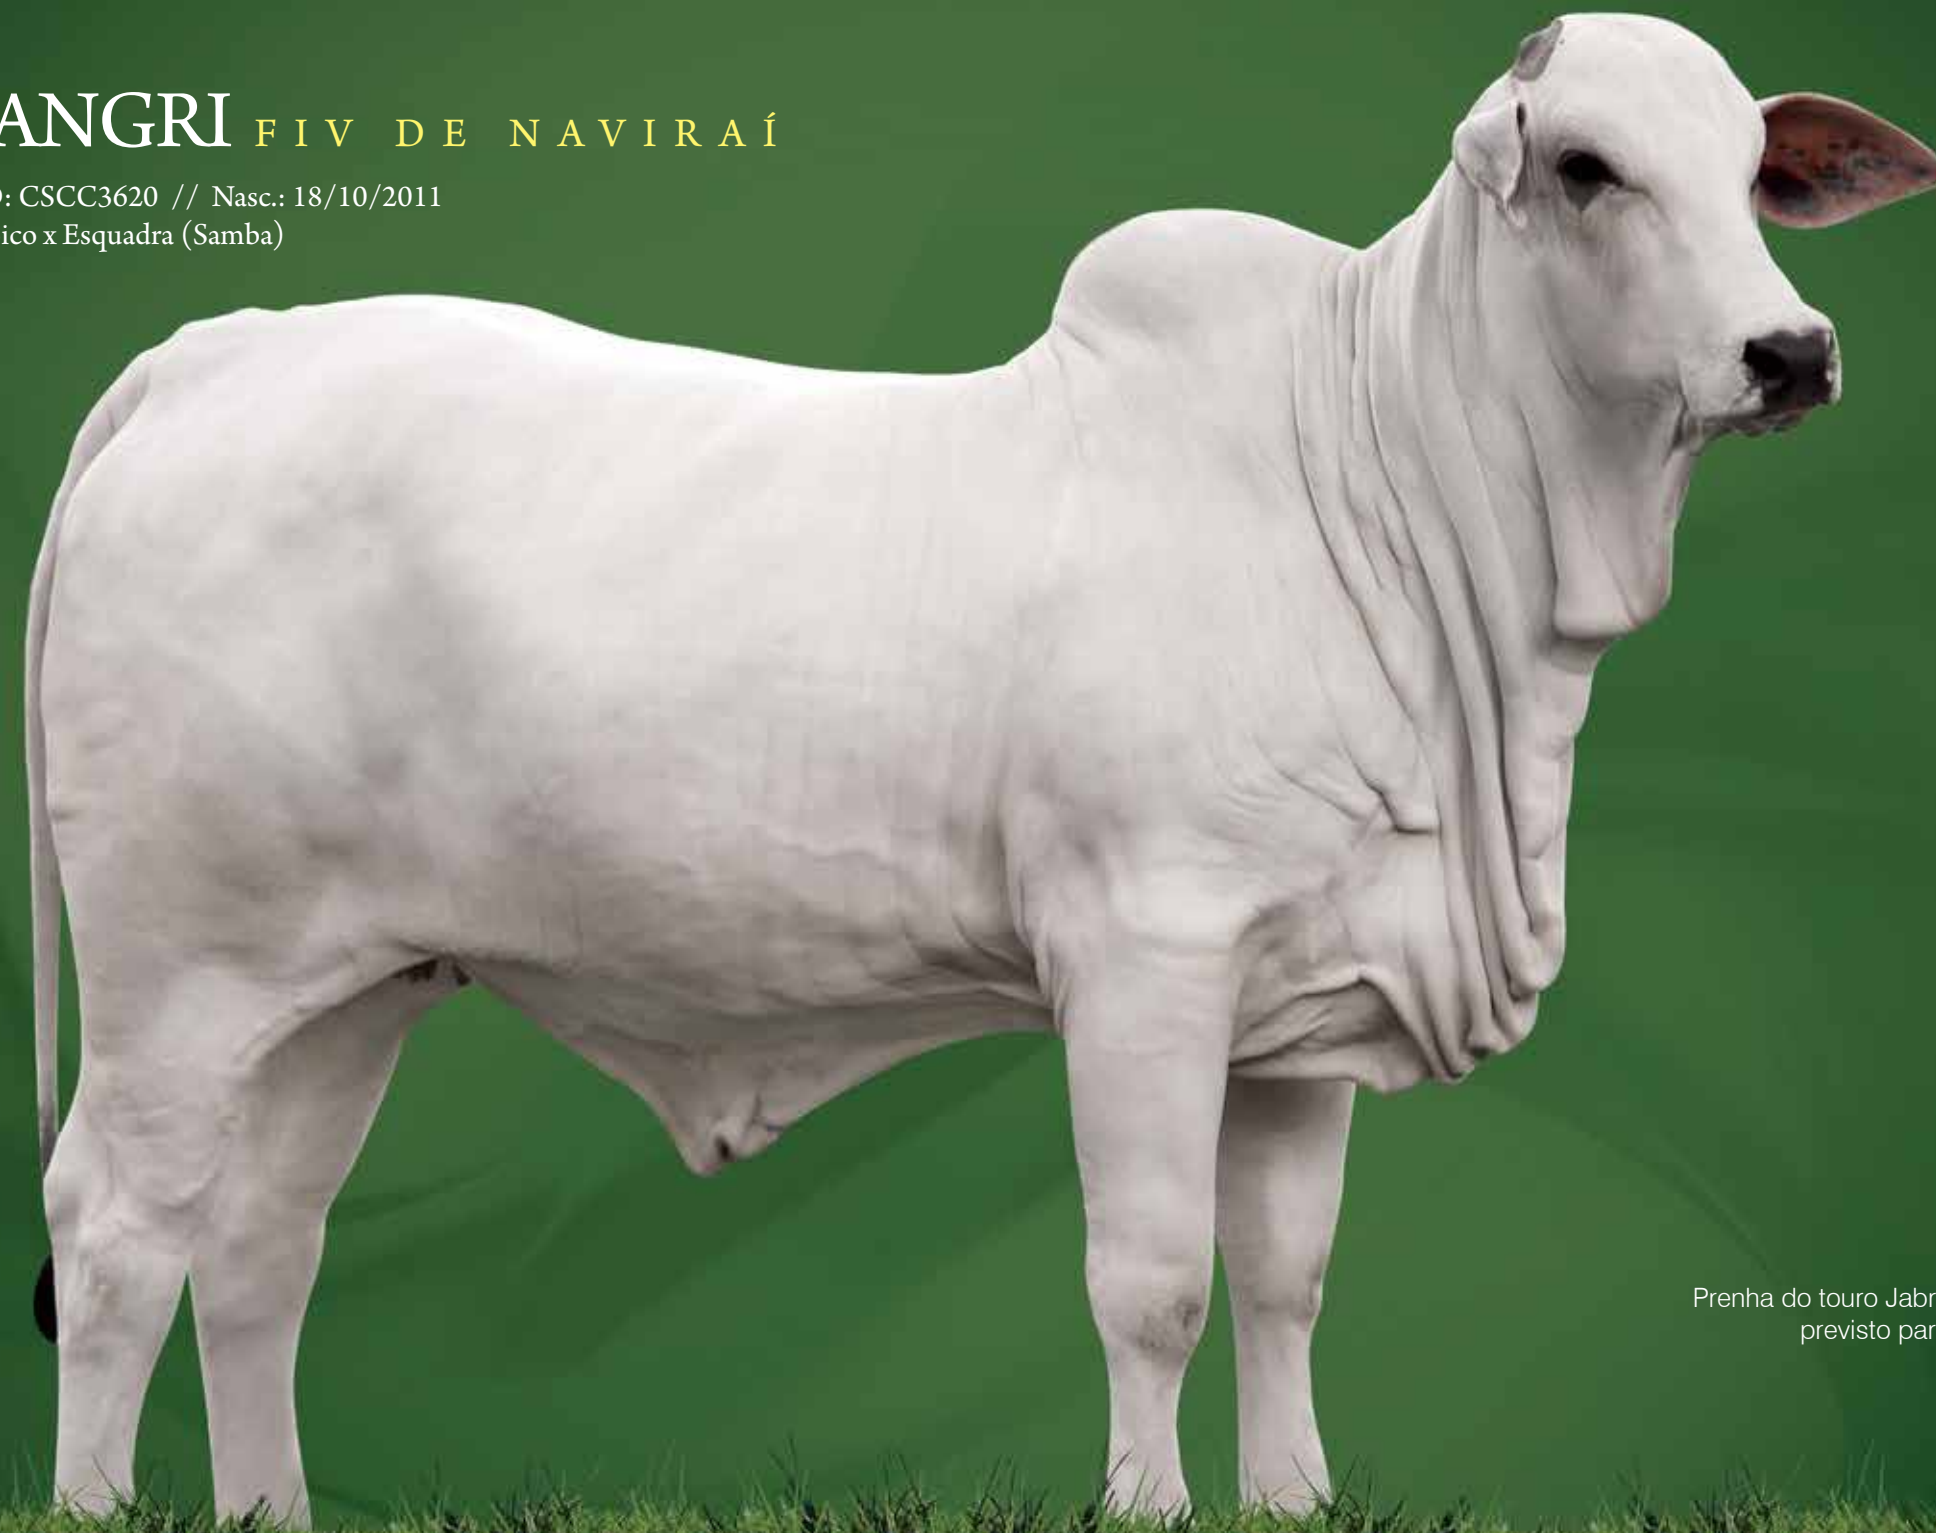

OS VENTRES QUE FABRICAM OS GRANDES TOUROS DA NAVIRAÍ:

LEILOEIRA

LEILÃO OFICIAL

TRANSMISSÃO

ASSESSORIAS

PATROCÍNIO

REALIZAÇÃO

# GARBONA TE NAVIRAÍ

RGD: CSCN9618 // Nasc.: 07/06/2007  
Bítelo x Bagagem (Tecelão)

  
Parida do touro Naviraí Horário  
(Canadense x Rambo).  
Prenha do touro Jalisco, com parto  
previsto para 14/11/2013.

# LANGRI FIV DE NAVIRAÍ

RGD: CSCC3620 // Nasc.: 18/10/2011  
Heroico x Esquadra (Samba)

  
Prenha do touro Jabriel, com parto  
previsto para 21/09/2013.