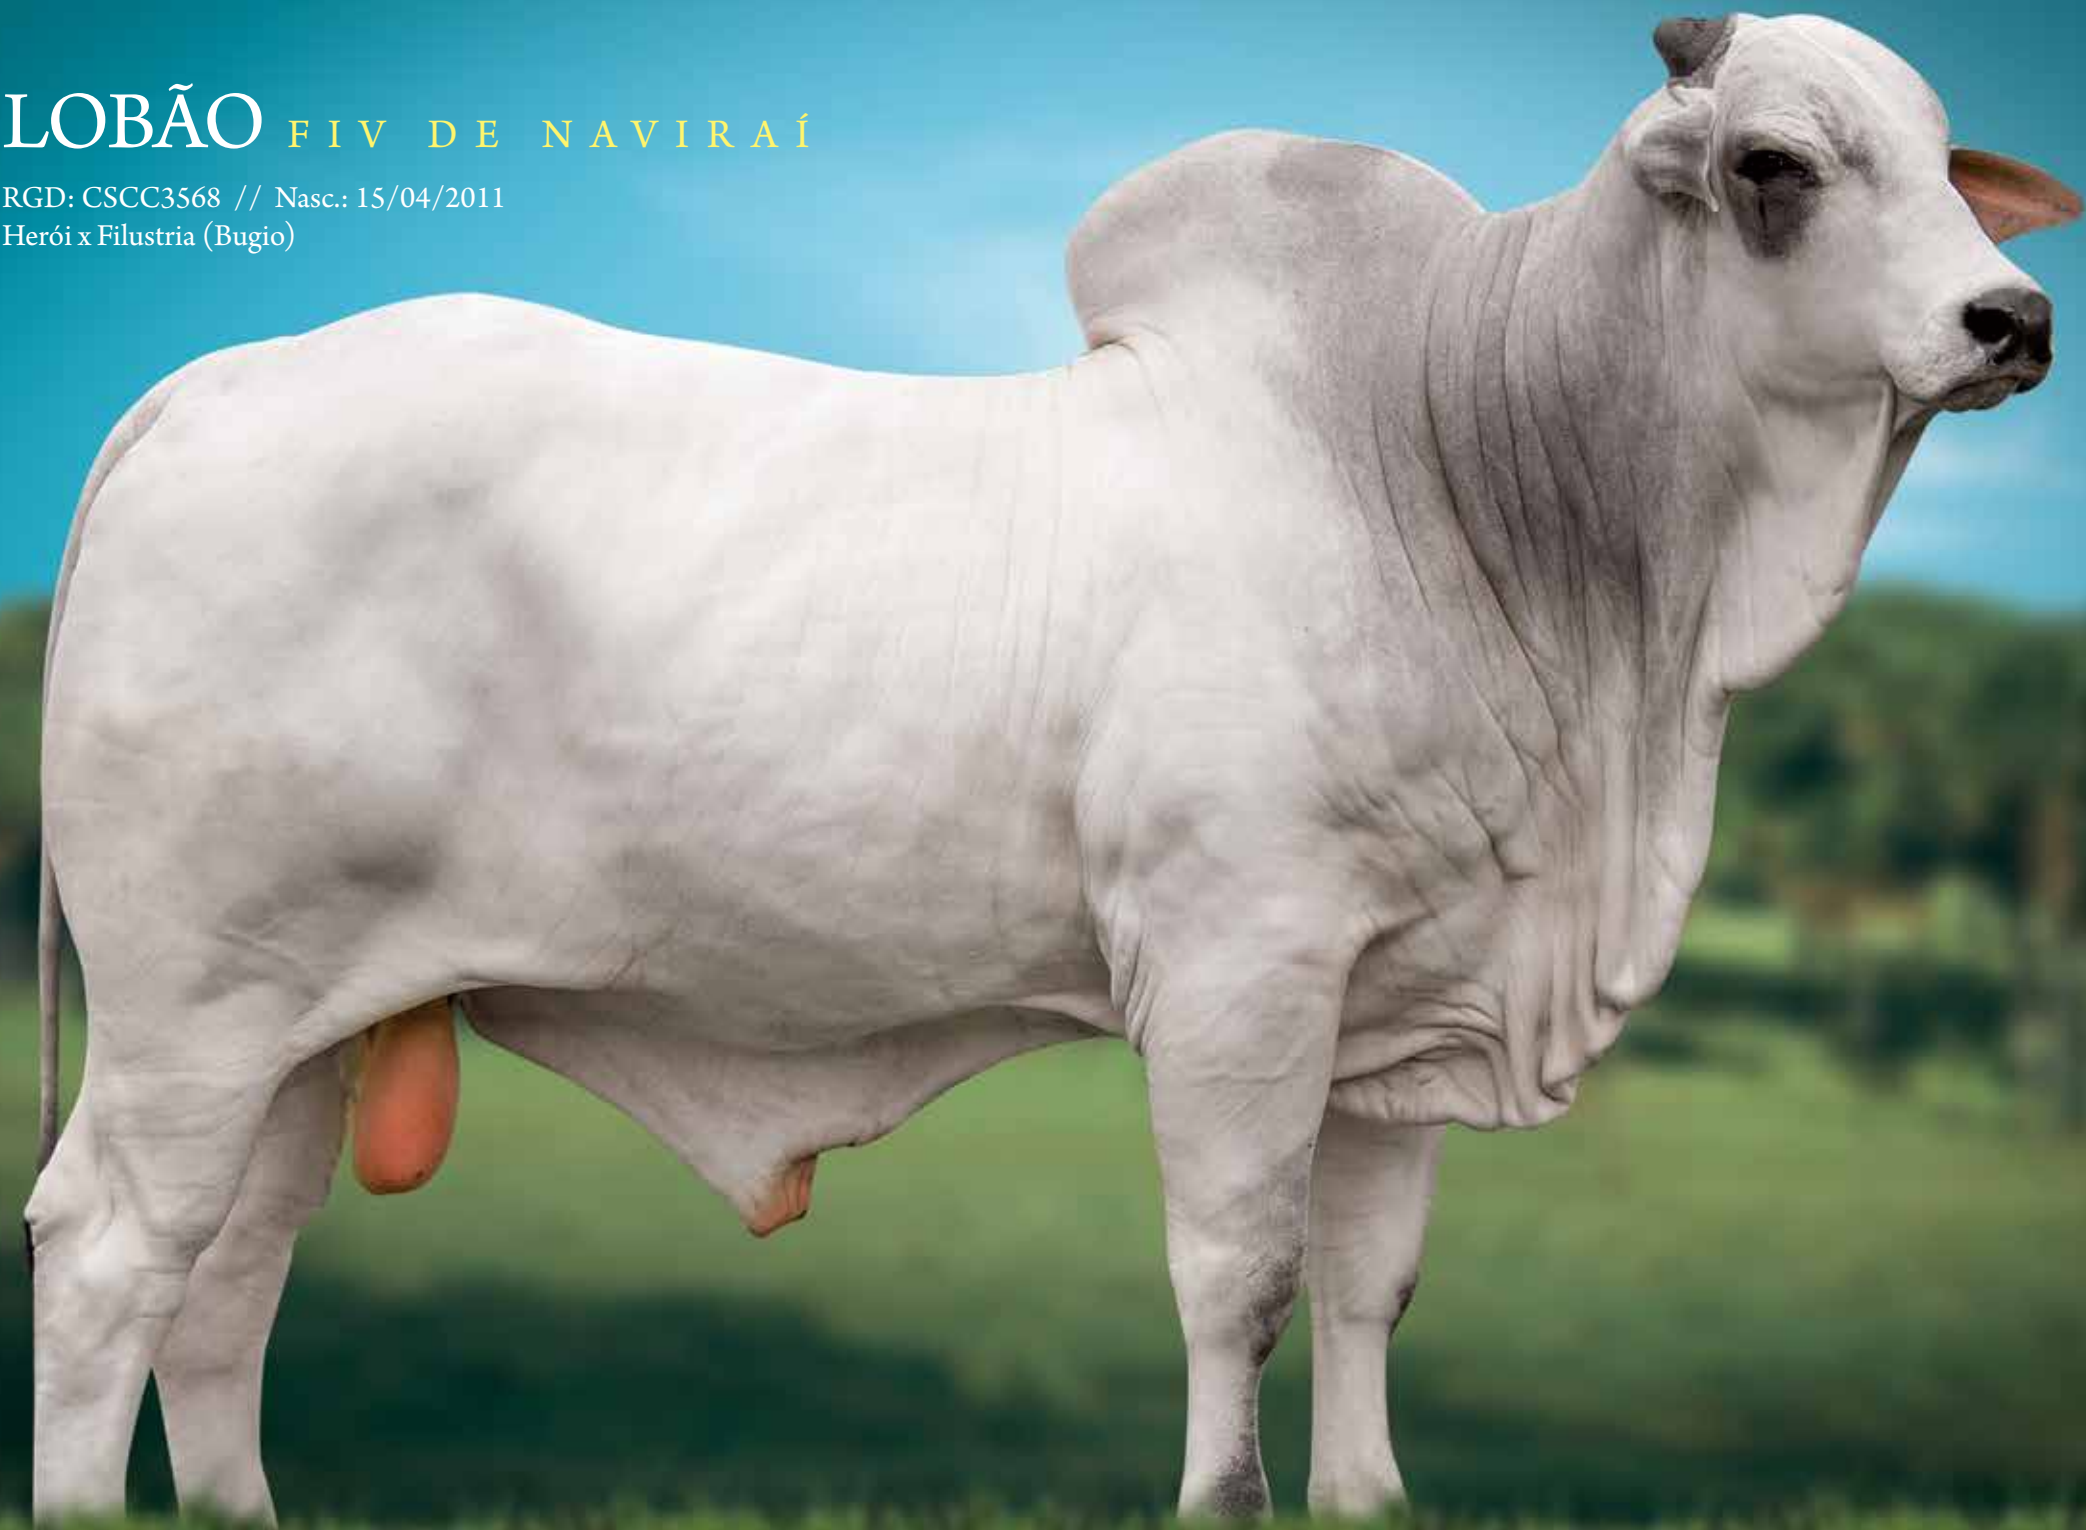

LOBÃO FIV DE NAVIRAÍ

RGD: CSCC3568 // Nasc.: 15/04/2011
Herói x Filustria (Bugio)