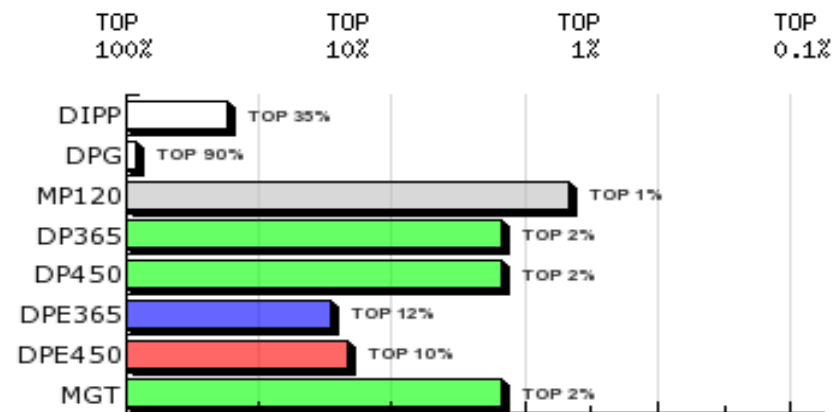

Fazenda Perdizes Nelore Quilombo

LOTE: 53

BATERIA: IND

3ª AG - JUN/2015

NEMESSIS DA QUIL
SÉRIE/RGN/RGD: QUIL/16980

Raça: Nelore Padrão

Sexo: Macho

Categoria: PO

Nascto: 28/11/2013

Peso(Kg): 644

CE(cm): 35

MGT	DIPP	DPG	MP120	DP365	DP450	DPE365	DPE450
15.91	-0.41	1.16	3.85	17.36	18.37	0.41	0.59
® 2%	® 35%	® 90%	® 1%	® 2%	® 2%	® 12%	® 10%

IQG: 3,52
TOP: 0,1%