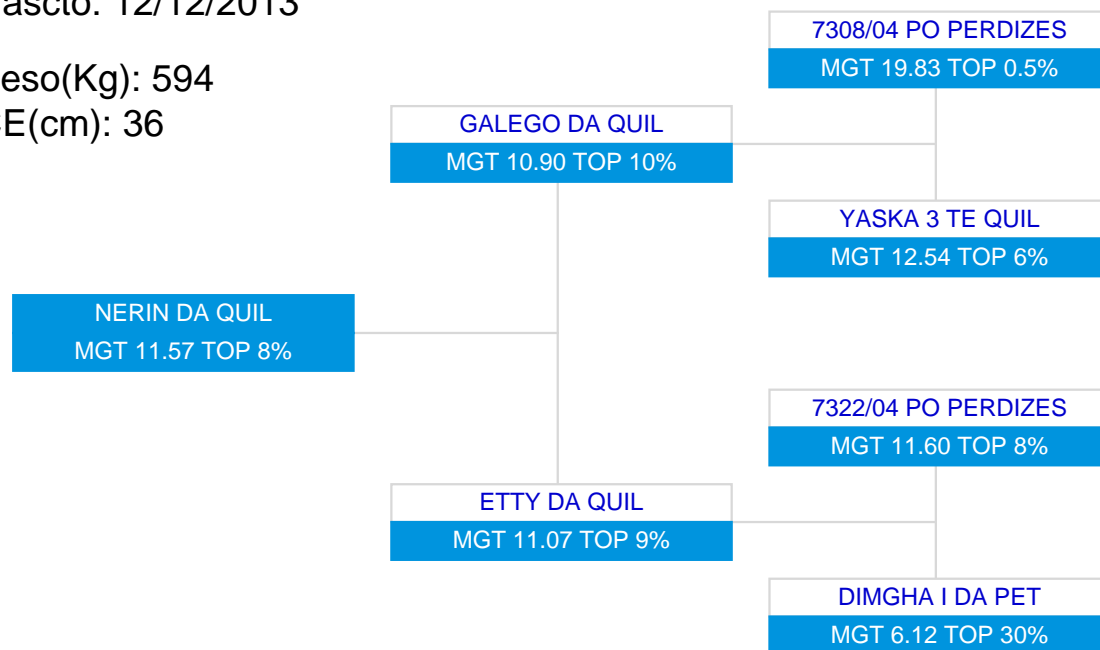

Peso(Kg): 594

CE(cm): 36

MGT	DIPP	DPG	MP120	DP365	DP450	DPE365	DPE450
11.57	-0.77	-0.02	3.35	11.07	12.87	0.07	-0.07
® 8%	® 11%	® 35%	® 3%	® 13%	® 10%	® 40%	® 60%

IQG: 1,83
TOP: 4%

Fazenda Perdizes Nelore Quilombo