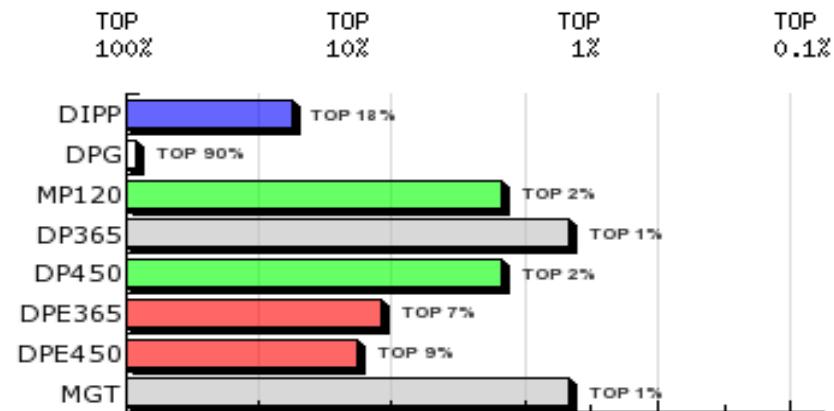

Fazenda Perdizes Nelore Quilombo

LOTE: 34

BATERIA: IND

3ª AG - JUN/2015

NITIDO DA QUIL

SÉRIE/RGN/RGD: QUIL/16781

Raça: Nelore Padrão

Sexo: Macho

Categoria: PO

Nascto: 25/09/2013

Peso(Kg): 662

CE(cm): 35

MGT	DIPP	DPG	MP120	DP365	DP450	DPE365	DPE450
17.04	-0.63	1.22	3.59	19.09	18.84	0.54	0.60
® 1%	® 18%	® 90%	® 2%	® 1%	® 2%	® 7%	® 9%

IQG: 3,80
TOP: 0,1%