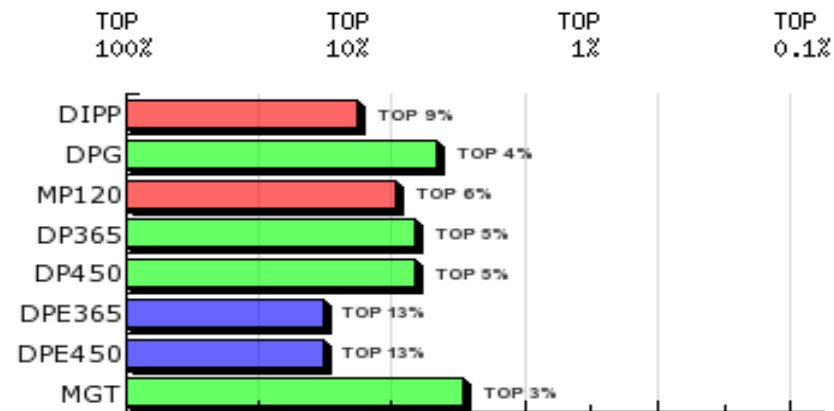

Fazenda Perdizes Nelore Quilombo

LOTE: 56

BATERIA: BAT 9

3ª AG - JUN/2015

NANDO DA QUIL
SÉRIE/RGN/RGD: QUIL/16819

Raça: Nelore Padrão

Sexo: Macho

Categoria: PO

Nascto: 11/10/2013

Peso(Kg): 618

CE(cm): 34

MGT	DIPP	DPG	MP120	DP365	DP450	DPE365	DPE450
14.70	-0.83	-1.21	2.79	14.53	15.48	0.39	0.48
® 3%	® 9%	® 4%	® 6%	® 5%	® 5%	® 13%	® 13%

IQG: 2,06
TOP: 2%