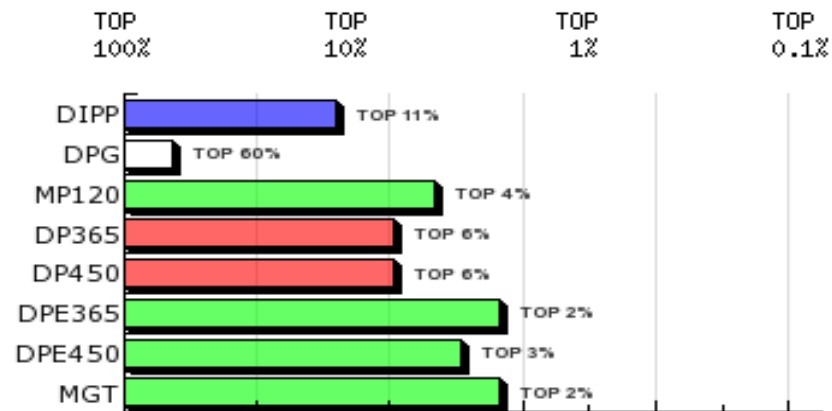

Sexo: Macho

Categoria: PO

Nascto: 19/09/2013

Peso(Kg): 650

CE(cm): 36

MGT	DIPP	DPG	MP120	DP365	DP450	DPE365	DPE450
15.44	-0.77	0.50	3.13	13.77	14.71	0.84	0.94
® 2%	® 11%	® 60%	® 4%	® 6%	® 6%	® 2%	® 3%

IQG: 2,54
TOP: 1%