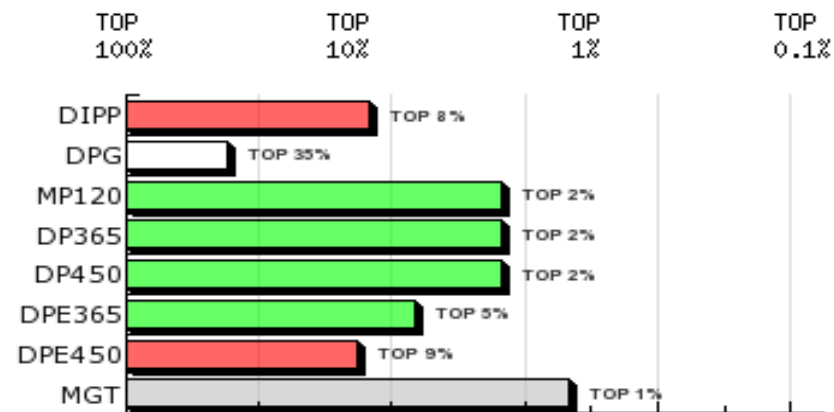

Fazenda Perdizes Nelore Quilombo

LOTE: 85

BATERIA: BAT 15

3ª AG - JUN/2015

NILLO DA QUIL
SÉRIE/RGN/RGD: QUIL/16811

Raça: Nelore Padrão

Sexo: Macho

Categoria: PO

Nascto: 11/10/2013

Peso(Kg): 646

CE(cm): 35

MGT	DIPP	DPG	MP120	DP365	DP450	DPE365	DPE450
17.61	-0.87	0.01	3.74	17.27	18.47	0.64	0.62
® 1%	® 8%	® 35%	® 2%	® 2%	® 2%	® 5%	® 9%

IQG: 2,62
TOP: 0,5%