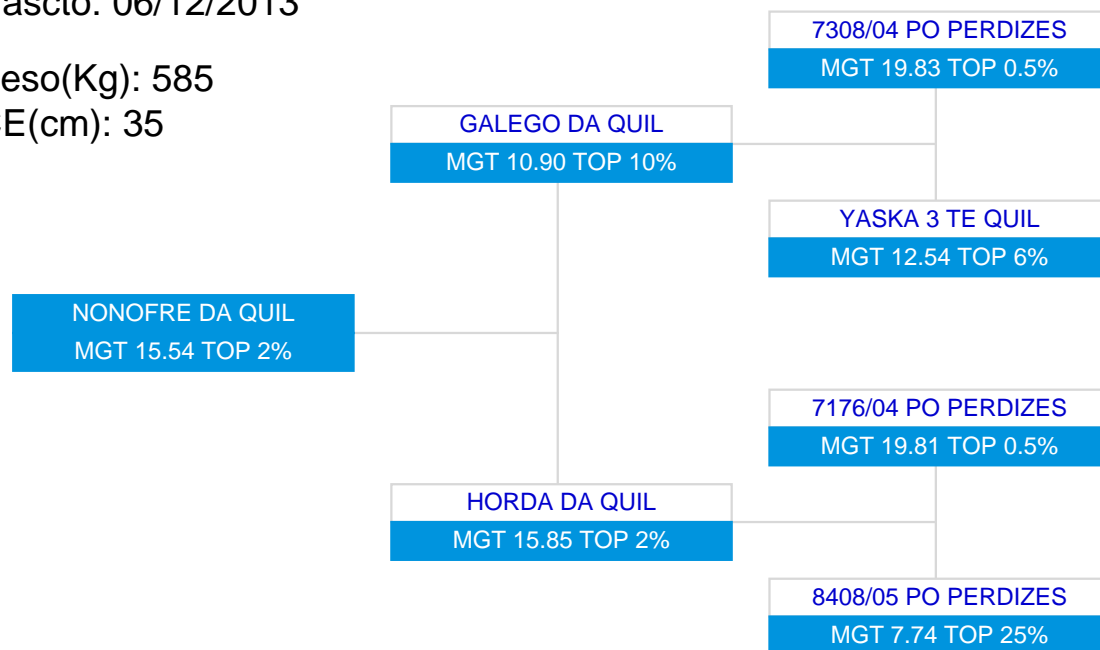

Fazenda Perdizes Nelore Quilombo

LOTE: 17

BATERIA: BAT 2

3ª AG - JUN/2015

NONOFRE DA QUIL
SÉRIE/RGN/RGD: QUIL/17079

Raça: Nelore Padrão

Sexo: Macho

Categoria: PO

Nascto: 06/12/2013

Peso(Kg): 585

CE(cm): 35

MGT	DIPP	DPG	MP120	DP365	DP450	DPE365	DPE450
15.54	-0.94	-0.07	3.92	14.19	15.99	0.36	0.45
® 2%	® 6%	® 30%	® 1%	® 5%	® 4%	® 14%	® 14%

IQG: 2,62
TOP: 0,5%