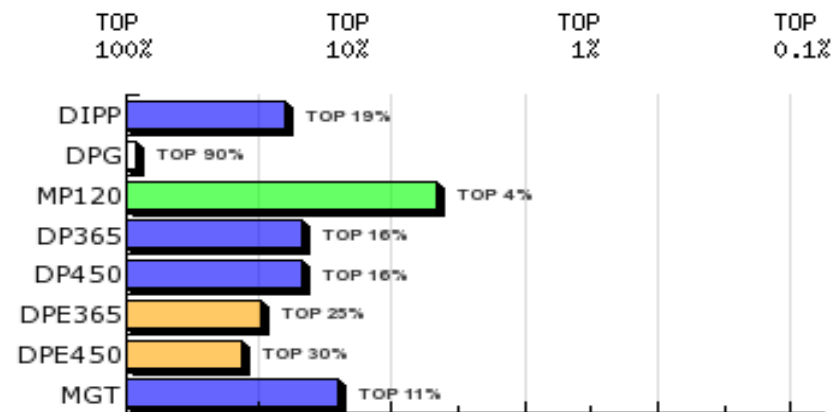

Nascto: 25/09/2013

Peso(Kg): 593

CE(cm): 35

MGT	DIPP	DPG	MP120	DP365	DP450	DPE365	DPE450
10.45	-0.61	1.44	3.12	10.25	10.83	0.21	0.22
® 11%	® 19%	® 90%	® 4%	® 16%	® 16%	® 25%	® 30%

IQG: 2,32
TOP: 2%

Fazenda Perdizes Nelore Quilombo