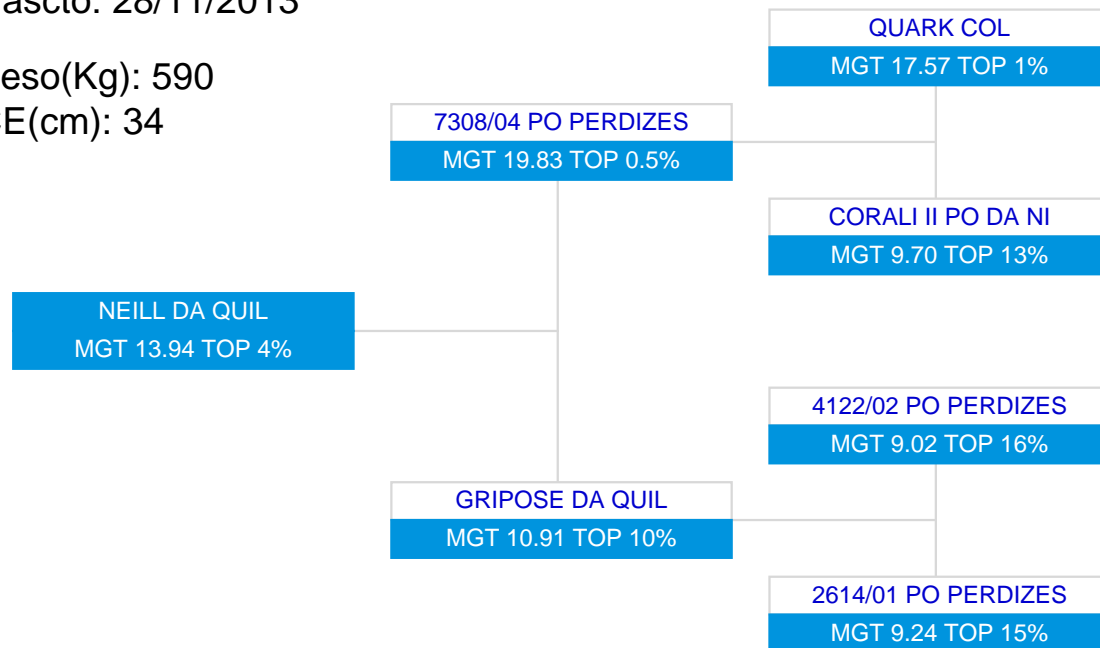

Nascto: 28/11/2013

Peso(Kg): 590

CE(cm): 34

MGT	DIPP	DPG	MP120	DP365	DP450	DPE365	DPE450
13.94	-0.53	1.67	3.37	14.33	16.72	0.36	0.48
® 4%	® 25%	® 100%	® 3%	® 5%	® 3%	® 14%	® 13%

IQG: 3,28
TOP: 0,1%

Fazenda Perdizes Nelore Quilombo