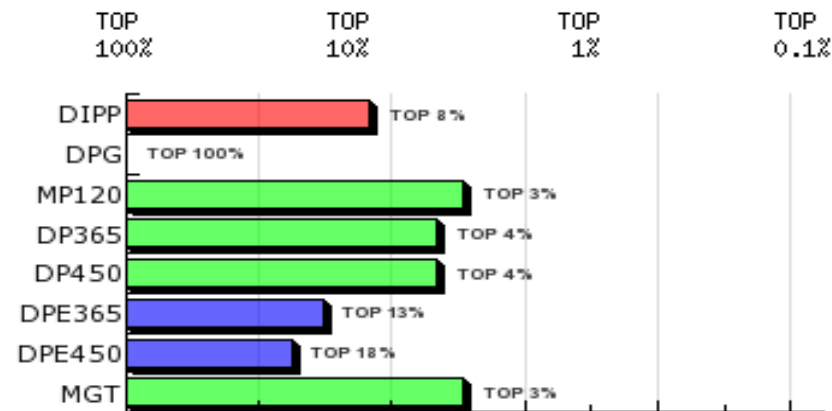

Fazenda Perdizes Nelore Quilombo

LOTE: 03

BATERIA: IND

3ª AG - JUN/2015

JABEL DA QUIL
SÉRIE/RGN/RGD: QUI/7982
Raça: Nelore Padrão
Sexo: Macho
Categoria: PO
Nascto: 15/12/2013

Peso(Kg): 569
CE(cm): 34

MGT	DIPP	DPG	MP120	DP365	DP450	DPE365	DPE450
14.32	-0.86	1.97	3.22	15.08	16.06	0.38	0.36
® 3%	® 8%	® 100%	® 3%	® 4%	® 4%	® 13%	® 18%

IQG: 3,18
TOP IQG: 0,1%