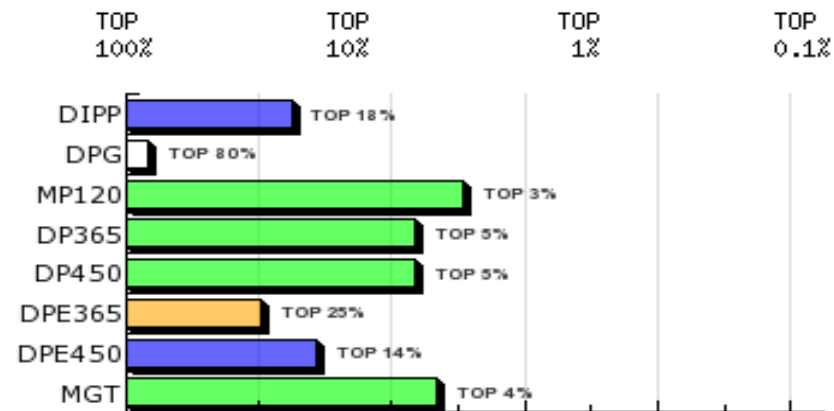

Nascto: 24/10/2013

Peso(Kg): 612

CE(cm): 35

MGT	DIPP	DPG	MP120	DP365	DP450	DPE365	DPE450
13.89	-0.63	0.88	3.36	14.61	15.61	0.25	0.44
® 4%	® 18%	® 80%	® 3%	® 5%	® 5%	® 25%	® 14%

IQG: 2,11
TOP: 2%

Fazenda Perdizes Nelore Quilombo