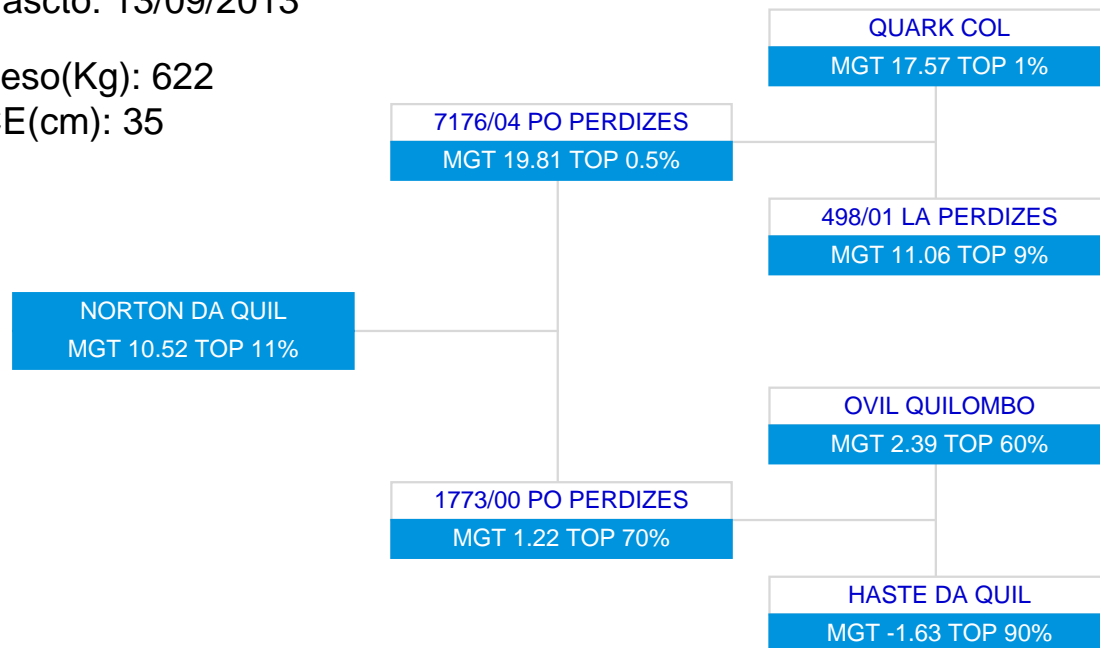

Fazenda Perdizes Nelore Quilombo

LOTE: 82

BATERIA: BAT 14

3ª AG - JUN/2015

NORTON DA QUIL
SÉRIE/RGN/RGD: QUIL/16745

Raça: Nelore Padrão

Sexo: Macho

Categoria: PO

Nascto: 13/09/2013

Peso(Kg): 622

CE(cm): 35

MGT	DIPP	DPG	MP120	DP365	DP450	DPE365	DPE450
10.52	-0.58	-0.64	2.34	11.11	8.80	0.36	0.36
® 11%	® 25%	® 11%	® 11%	® 13%	® 25%	® 14%	® 18%

IQG: 1,40
TOP: 9%