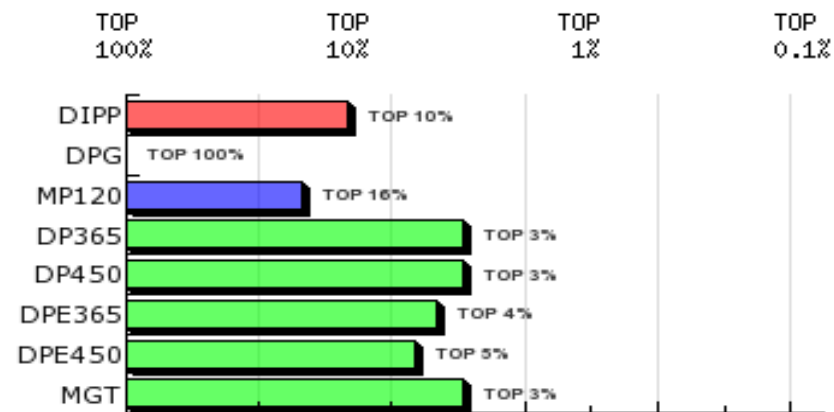

Fazenda Perdizes Nelore Quilombo

LOTE: 98

BATERIA: DUPLO

3ª AG - JUN/2015

NUBOURO DA QUIL
SÉRIE/RGN/RGD: QUIL/17029

Raça: Nelore Padrão

Sexo: Macho

Categoria: PO

Nascto: 02/12/2013

Peso(Kg): 629

CE(cm): 34

MGT	DIPP	DPG	MP120	DP365	DP450	DPE365	DPE450
14.84	-0.81	1.88	1.97	15.94	17.29	0.66	0.79
® 3%	® 10%	® 100%	® 16%	® 3%	® 3%	® 4%	® 5%

IQG: 2,78
TOP: 0,5%