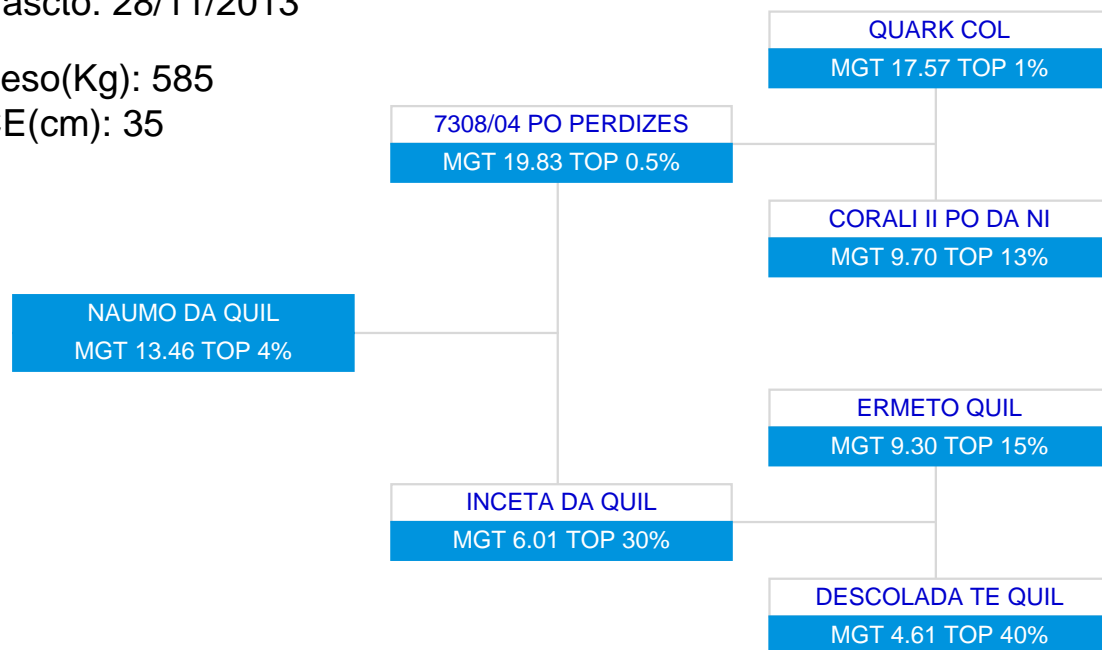

Fazenda Perdizes Nelore Quilombo

LOTE: 58

BATERIA: BAT 9

3ª AG - JUN/2015

NAUMO DA QUIL
SÉRIE/RGN/RGD: QUIL/16976

Raça: Nelore Padrão

Sexo: Macho

Categoria: PO

Nascto: 28/11/2013

Peso(Kg): 585

CE(cm): 35

MGT	DIPP	DPG	MP120	DP365	DP450	DPE365	DPE450
13.46	-0.58	0.88	2.72	14.17	14.68	0.47	0.59
® 4%	® 25%	® 80%	® 7%	® 5%	® 6%	® 9%	® 10%

IQG: 3,01
TOP: 0,5%