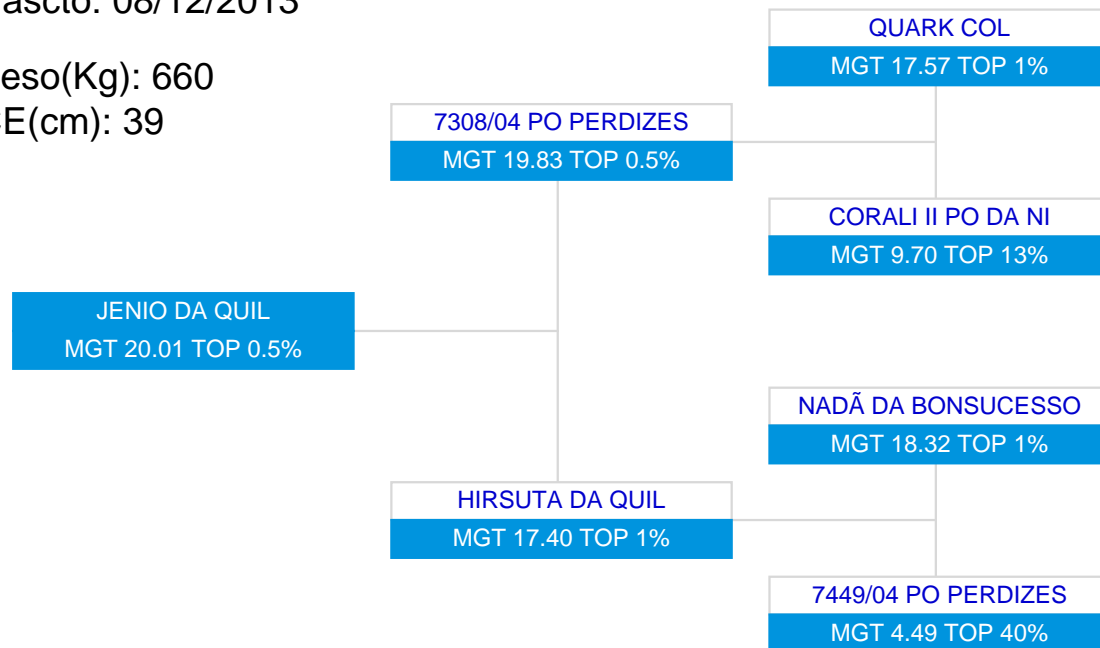

Nascto: 08/12/2013

Peso(Kg): 660

CE(cm): 39

MGT	DIPP	DPG	MP120	DP365	DP450	DPE365	DPE450
20.01	-0.32	0.84	4.11	21.29	22.51	0.82	1.19
® 0.5%	® 45%	® 80%	® 1%	® 0.5%	® 0.5%	® 2%	® 2%

IQG: 3,85
TOP: 0,1%

Fazenda Perdizes Nelore Quilombo