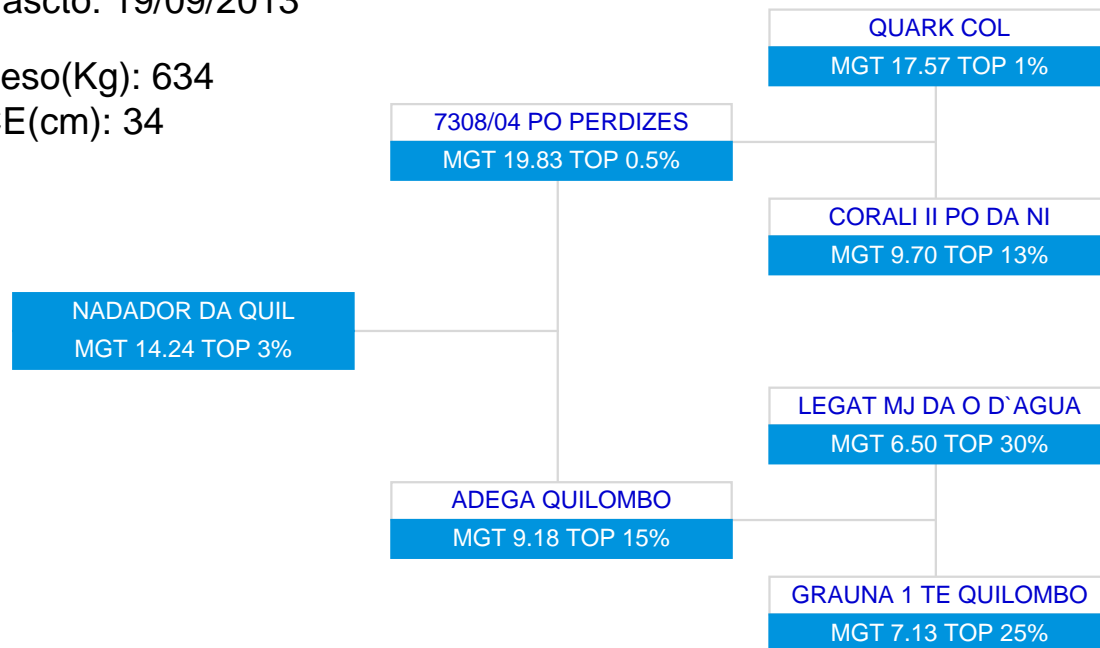

Fazenda Perdizes Nelore Quilombo

LOTE: 46

BATERIA: BAT 7

3ª AG - JUN/2015

NADADOR DA QUIL
SÉRIE/RGN/RGD: QUIL/16762

Raça: Nelore Padrão

Sexo: Macho

Categoria: PO

Nascto: 19/09/2013

Peso(Kg): 634

CE(cm): 34

MGT	DIPP	DPG	MP120	DP365	DP450	DPE365	DPE450
14.24	-0.76	2.20	3.36	16.56	15.08	0.32	0.36
® 3%	® 12%	® 100%	® 3%	® 2%	® 5%	® 17%	® 18%

IQG: 2,81
TOP: 0,5%