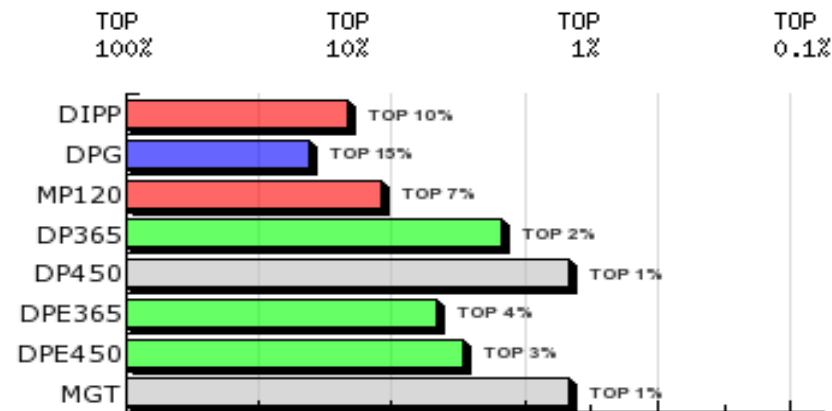

Fazenda Perdizes Nelore Quilombo

LOTE: 36

BATERIA: BAT 5

3ª AG - JUN/2015

NUEMOS DA QUIL
SÉRIE/RGN/RGD: QUIL/17243

Raça: Nelore Padrão

Sexo: Macho

Categoria: PO

Nascto: 02/01/2014

Peso(Kg): 583

CE(cm): 35

MGT	DIPP	DPG	MP120	DP365	DP450	DPE365	DPE450
17.88	-0.79	-0.43	2.68	17.99	20.51	0.66	0.95
® 1%	® 10%	® 15%	® 7%	® 2%	® 1%	® 4%	® 3%

IQG: 2,83
TOP: 0,5%