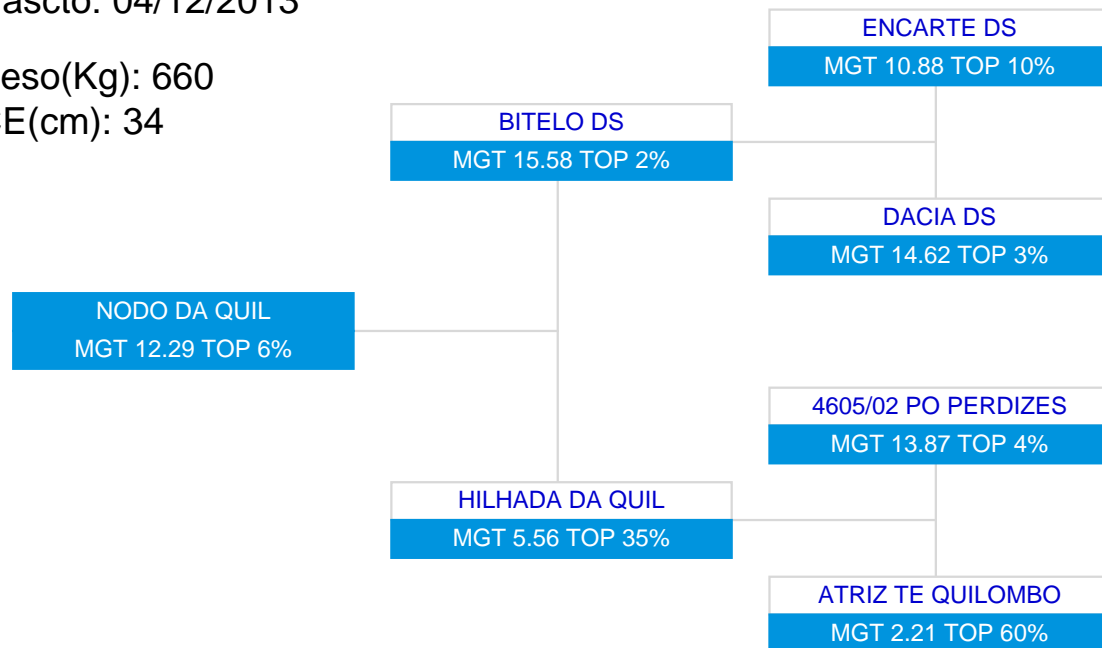

Nascto: 04/12/2013

Peso(Kg): 660

CE(cm): 34

MGT	DIPP	DPG	MP120	DP365	DP450	DPE365	DPE450
12.29	-0.68	0.99	2.28	12.03	14.91	0.41	0.42
® 6%	® 15%	® 80%	® 11%	® 10%	® 6%	® 12%	® 15%

IQG: 3,15
TOP: 0,1%

Fazenda Perdizes Nelore Quilombo