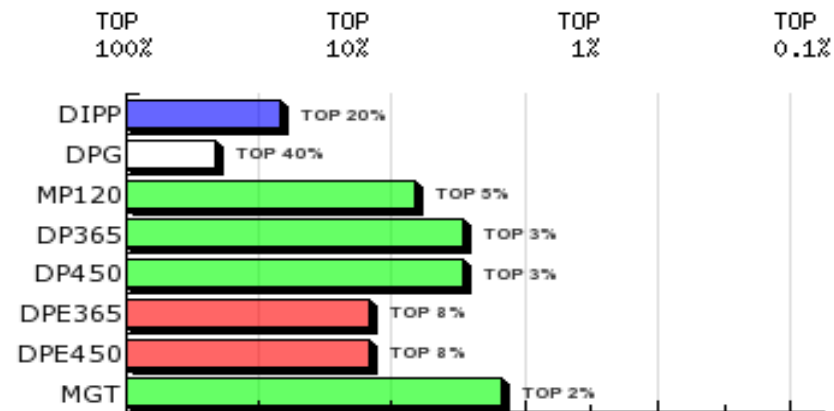

Peso(Kg): 664

CE(cm): 34

MGT	DIPP	DPG	MP120	DP365	DP450	DPE365	DPE450
15.33	-0.60	0.14	3.01	15.91	16.99	0.52	0.65
® 2%	® 20%	® 40%	® 5%	® 3%	® 3%	® 8%	® 8%

IQG: 2,96
TOP: 0,5%

Fazenda Perdizes Nelore Quilombo