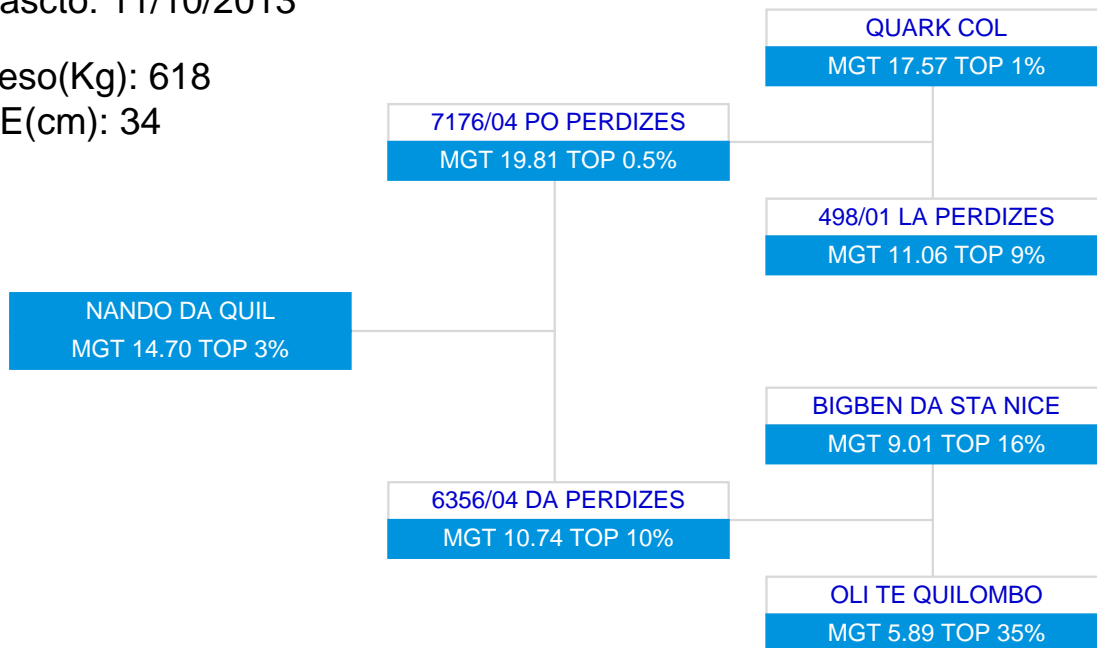

Peso(Kg): 618

CE(cm): 34

MGT	DIPP	DPG	MP120	DP365	DP450	DPE365	DPE450
14.70	-0.83	-1.21	2.79	14.53	15.48	0.39	0.48
® 3%	® 9%	® 4%	® 6%	® 5%	® 5%	® 13%	® 13%

IQG: 2,06
TOP: 2%

Fazenda Perdizes Nelore Quilombo