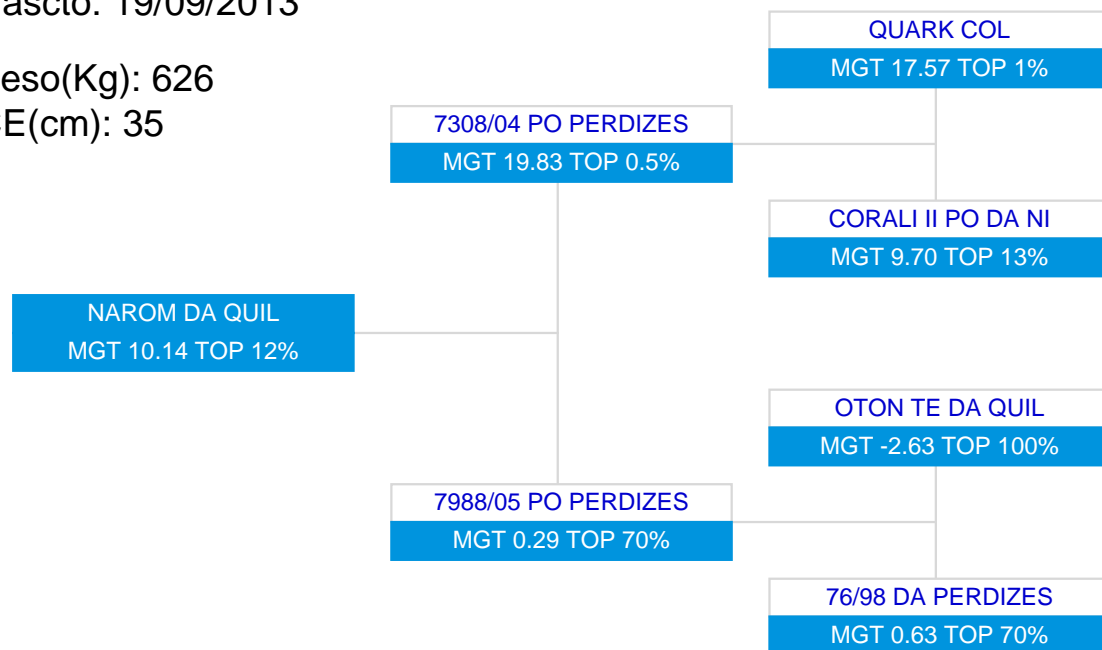

Fazenda Perdizes Nelore Quilombo

LOTE: 25

BATERIA: BAT 3

3ª AG - JUN/2015

NAROM DA QUIL
SÉRIE/RGN/RGD: QUIL/16758

Raça: Nelore Padrão

Sexo: Macho

Categoria: PO

Nascto: 19/09/2013

Peso(Kg): 626

CE(cm): 35

MGT	DIPP	DPG	MP120	DP365	DP450	DPE365	DPE450
10.14	-0.43	-0.20	2.60	10.15	9.31	0.27	0.48
® 12%	® 35%	® 25%	® 8%	® 17%	® 25%	® 20%	® 13%

IQG: 2,36
TOP: 1%