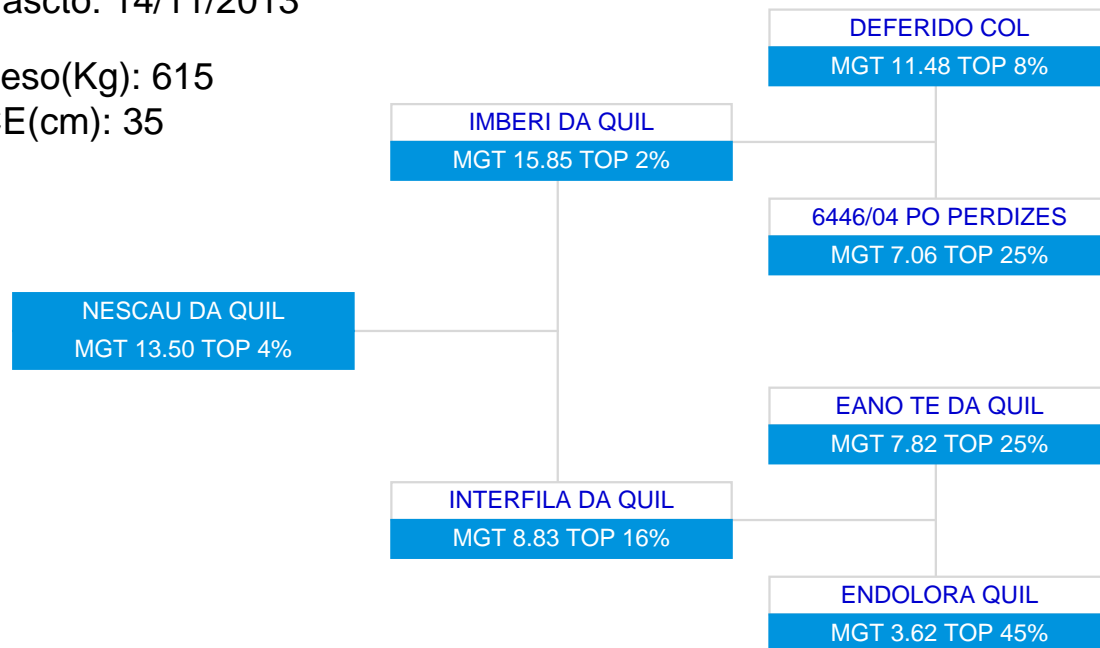

Fazenda Perdizes Nelore Quilombo

LOTE: 55

BATERIA: BAT 9

3ª AG - JUN/2015

NESCAU DA QUIL
SÉRIE/RGN/RGD: QUIL/16879

Raça: Nelore Padrão

Sexo: Macho

Categoria: PO

Nascto: 14/11/2013

Peso(Kg): 615

CE(cm): 35

MGT	DIPP	DPG	MP120	DP365	DP450	DPE365	DPE450
13.50	-0.13	1.32	1.35	18.49	20.09	0.43	0.33
® 4%	® 70%	® 90%	® 30%	® 1%	® 1%	® 11%	® 19%

IQG: 2,64
TOP: 0,5%