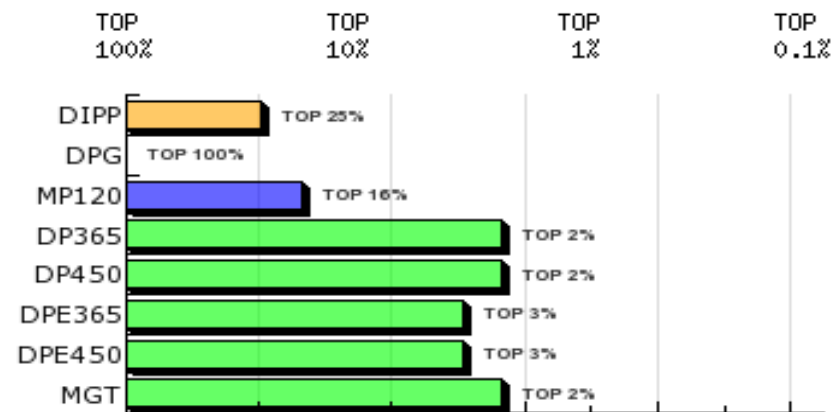

Fazenda Perdizes Nelore Quilombo

LOTE: 22

BATERIA: IND

3ª AG - JUN/2015

NERILOS DA QUIL
SÉRIE/RGN/RGD: QUIL/17116

Raça: Nelore Padrão

Sexo: Macho

Categoria: PO

Nascto: 12/12/2013

Peso(Kg): 628

CE(cm): 35

MGT	DIPP	DPG	MP120	DP365	DP450	DPE365	DPE450
16.06	-0.56	1.76	1.96	17.83	19.38	0.80	1.00
® 2%	® 25%	® 100%	® 16%	® 2%	® 2%	® 3%	® 3%

IQG: 3,32
TOP: 0,1%