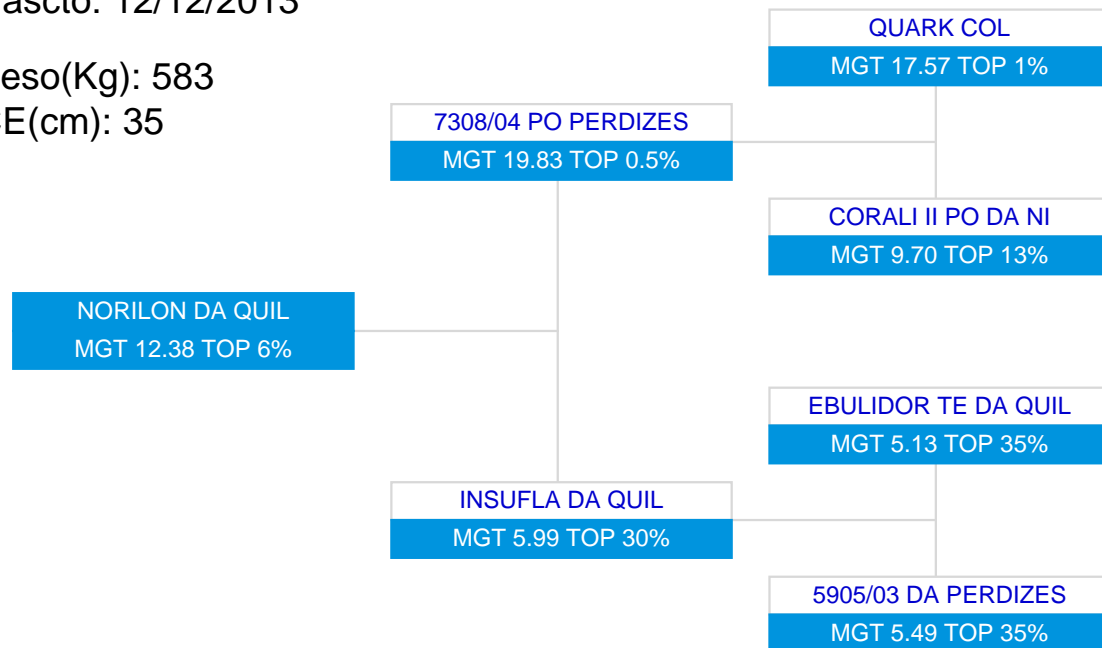

MGT	DIPP	DPG	MP120	DP365	DP450	DPE365	DPE450
12.38	-0.37	1.40	3.81	11.41	12.29	0.48	0.59
® 6%	® 40%	® 90%	® 2%	® 12%	® 11%	® 9%	® 10%

IQG: 2,30
TOP: 2%

Fazenda Perdizes Nelore Quilombo

LOTE: 21

BATERIA: BAT 2