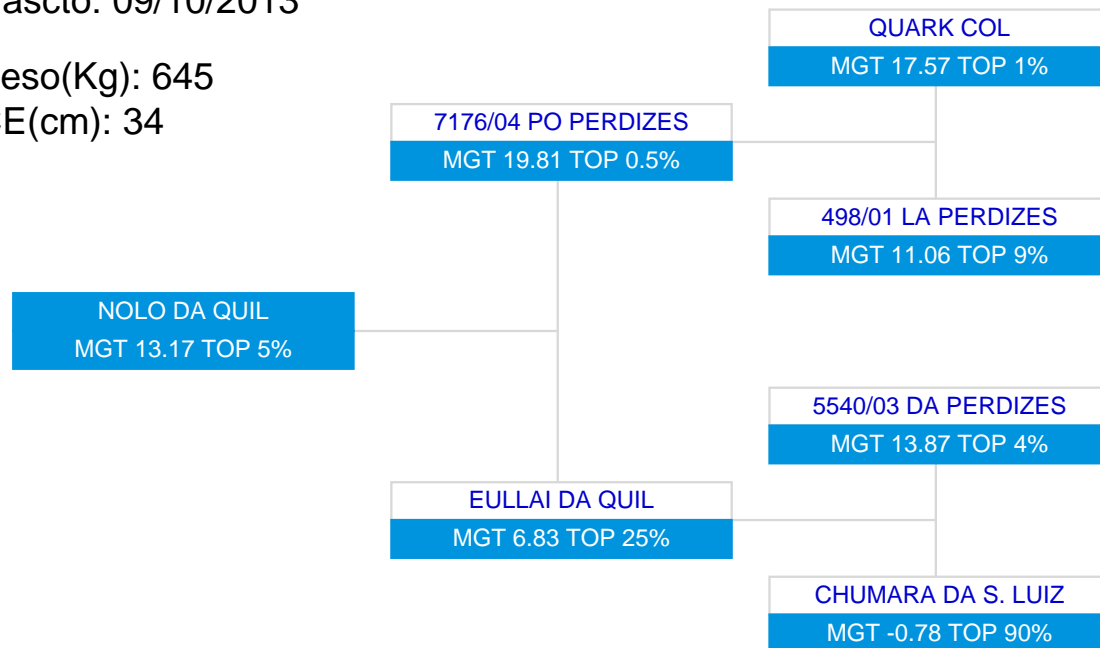

Fazenda Perdizes Nelore Quilombo

LOTE: 76

BATERIA: BAT 13

3ª AG - JUN/2015

NOLO DA QUIL

SÉRIE/RGN/RGD: QUIL/16801

Raça: Nelore Padrão

Sexo: Macho

Categoria: PO

Nascto: 09/10/2013

Peso(Kg): 645

CE(cm): 34

MGT	DIPP	DPG	MP120	DP365	DP450	DPE365	DPE450
13.17	-0.73	0.08	2.52	12.88	13.04	0.58	0.56
® 5%	® 13%	® 40%	® 9%	® 8%	® 9%	® 6%	® 10%

IQG: 1,98
TOP: 3%