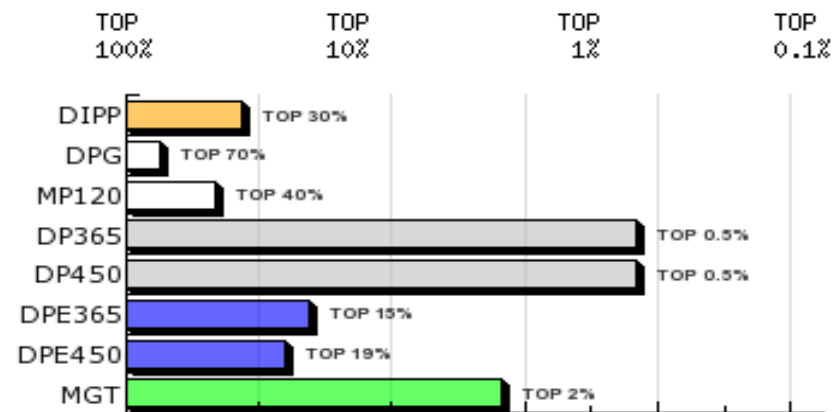

Nascto: 19/10/2013

Peso(Kg): 630

CE(cm): 35

MGT	DIPP	DPG	MP120	DP365	DP450	DPE365	DPE450
15.30	-0.50	0.77	1.00	21.45	21.71	0.34	0.34
® 2%	® 30%	® 70%	® 40%	® 0.5%	® 0.5%	® 15%	® 19%

IQG: 2,24
TOP: 2%

Fazenda Perdizes Nelore Quilombo