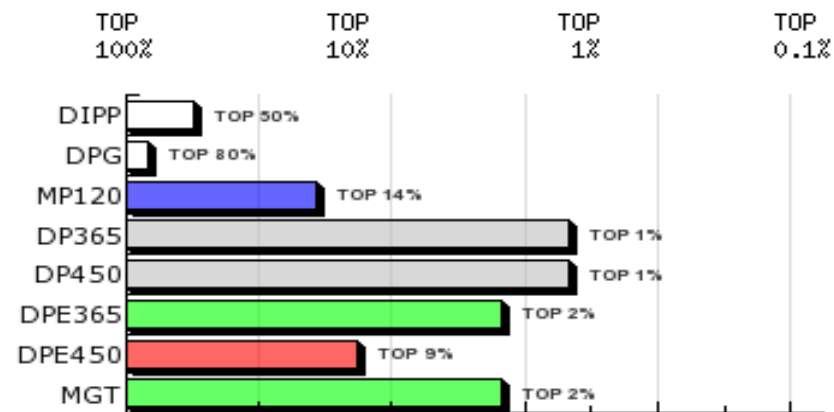

Peso(Kg): 644

CE(cm): 35

MGT	DIPP	DPG	MP120	DP365	DP450	DPE365	DPE450
16.07	-0.30	0.95	2.11	19.16	20.12	0.84	0.61
® 2%	® 50%	® 80%	® 14%	® 1%	® 1%	® 2%	® 9%

IQG: 2,73
TOP IQG: 0,5%

Fazenda Perdizes Nelore Quilombo