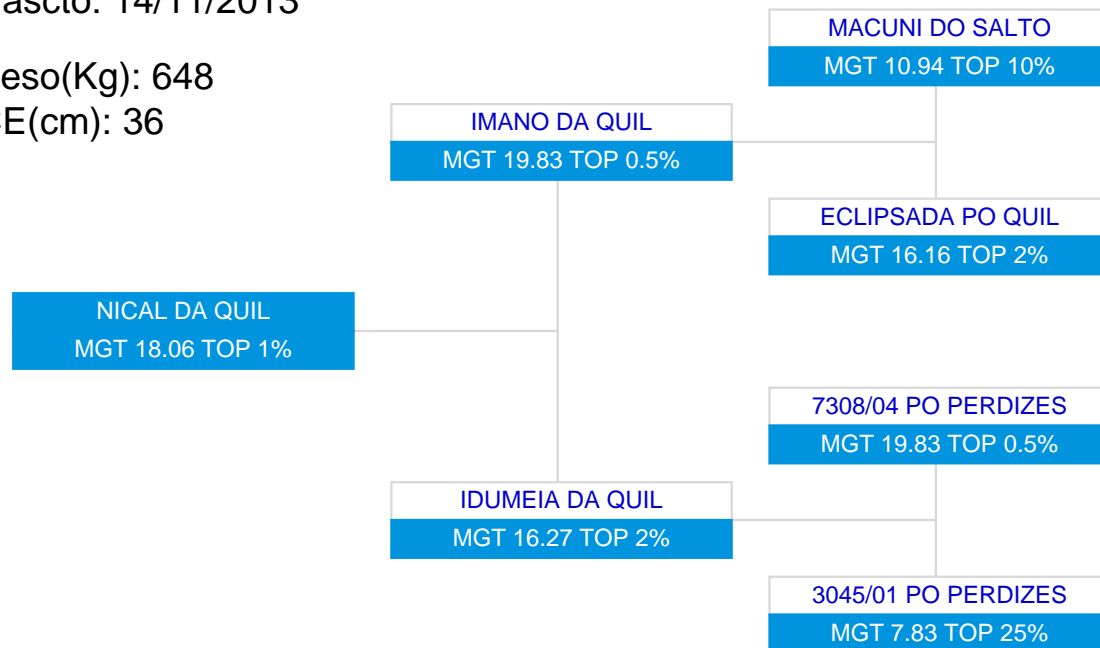

Sexo: Macho

Categoria: PO

Nascto: 14/11/2013

Peso(Kg): 648

CE(cm): 36

MGT	DIPP	DPG	MP120	DP365	DP450	DPE365	DPE450
18.06	-0.64	1.67	1.25	23.08	26.36	0.53	0.62
® 1%	® 18%	® 100%	® 35%	® 0.1%	® 0.1%	® 7%	® 9%