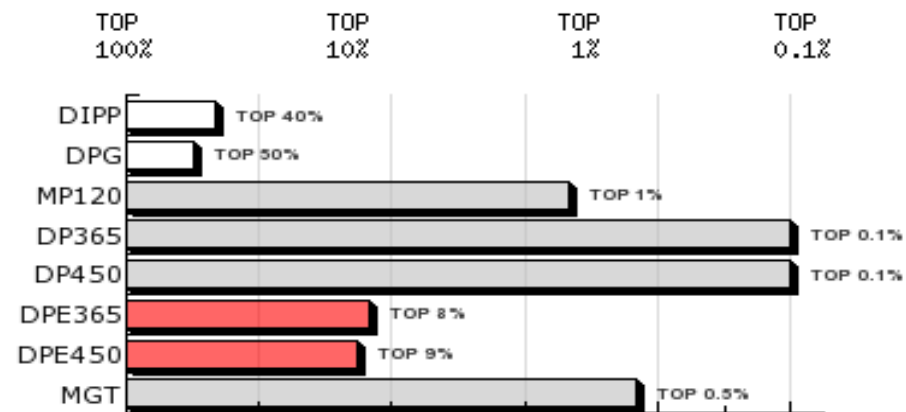

Fazenda Perdizes Nelore Quilombo

LOTE: 43

BATERIA: IND

3ª AG - JUN/2015

NUNO DA QUIL

SÉRIE/RGN/RGD: QUIL/16829

Raça: Nelore Padrão

Sexo: Macho

Categoria: PO

Nascto: 15/10/2013

Peso(Kg): 746

CE(cm): 37

MGT	DIPP	DPG	MP120	DP365	DP450	DPE365	DPE450
20.51	-0.40	0.29	4.00	23.52	26.08	0.51	0.62
® 0.5%	® 40%	® 50%	® 1%	® 0.1%	® 0.1%	® 8%	® 9%

IQG: 3,87
TOP: 0,1%