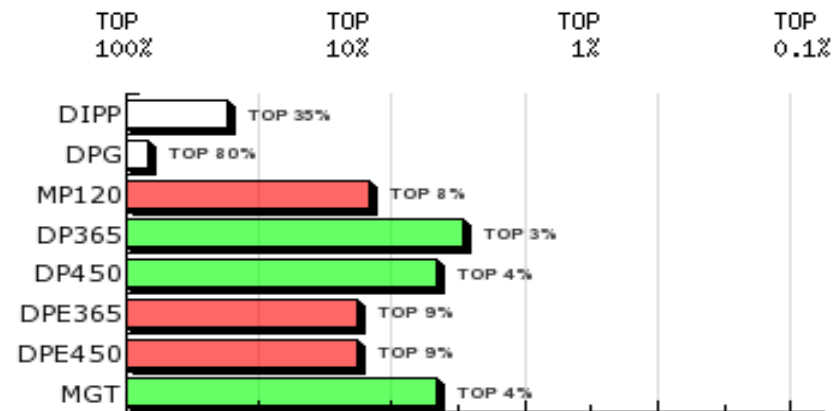

Fazenda Perdizes Nelore Quilombo

LOTE: 65

BATERIA: BAT 11

3ª AG - JUN/2015

NARUTOS DA QUIL
SÉRIE/RGN/RGD: QUIL/16951

Raça: Nelore Padrão

Sexo: Macho

Categoria: PO

Nascto: 25/11/2013

Peso(Kg): 638

CE(cm): 36

MGT	DIPP	DPG	MP120	DP365	DP450	DPE365	DPE450
13.93	-0.45	1.05	2.58	15.59	16.26	0.49	0.60
® 4%	® 35%	® 80%	® 8%	® 3%	® 4%	® 9%	® 9%

IQG: 3,18
TOP: 0,1%