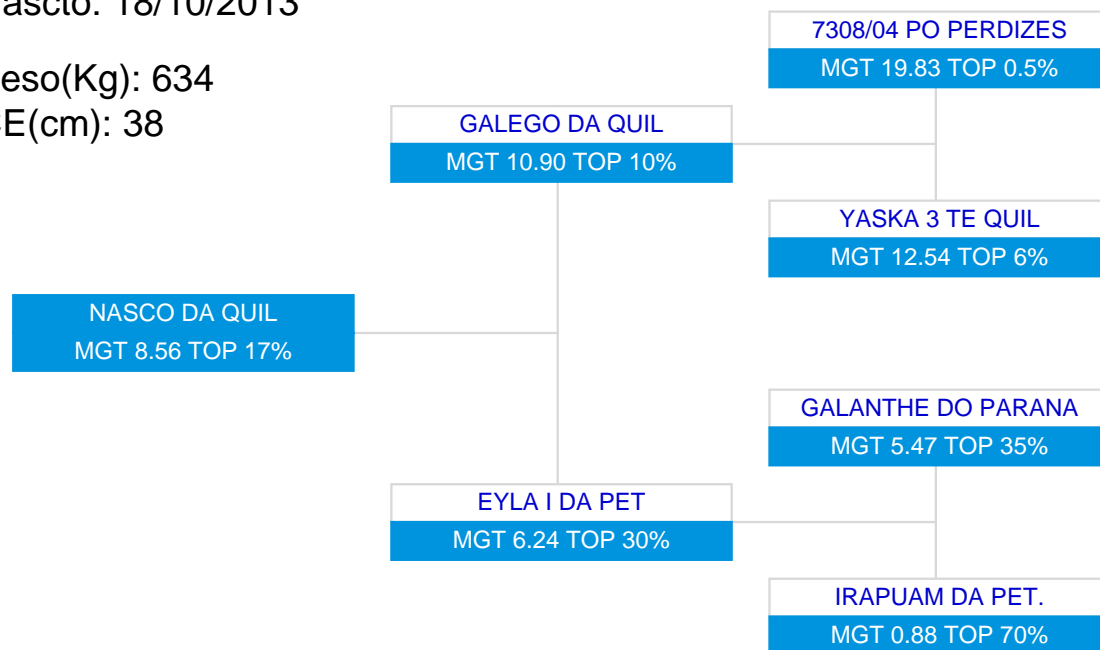

Peso(Kg): 634

CE(cm): 38

MGT	DIPP	DPG	MP120	DP365	DP450	DPE365	DPE450
8.56	-0.54	0.50	3.63	6.72	8.98	-0.04	-0.09
® 17%	® 25%	® 60%	® 2%	® 35%	® 25%	® 60%	® 60%

IQG: 1,66
TOP: 5%

Fazenda Perdizes Nelore Quilombo