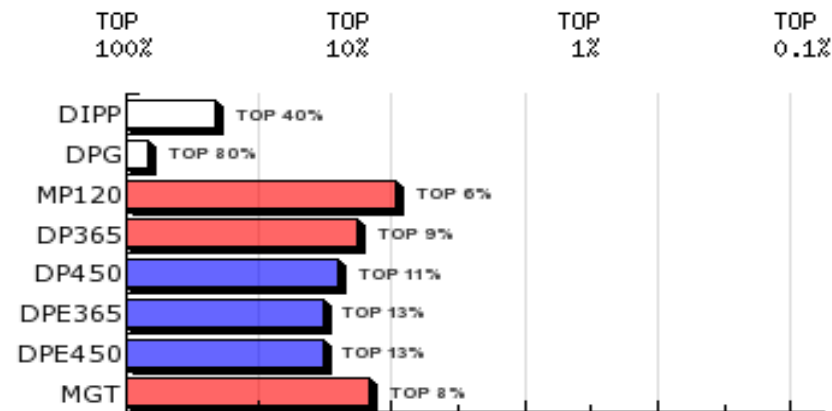

Fazenda Perdizes Nelore Quilombo

LOTE: 33

BATERIA: IND

3ª AG - JUN/2015

MOTIVOS DA QUIL
SÉRIE/RGN/RGD: QUIL/16729

Raça: Nelore Padrão

Sexo: Macho

Categoria: PO

Nascto: 17/06/2013

Peso(Kg): 644

CE(cm): 36

MGT	DIPP	DPG	MP120	DP365	DP450	DPE365	DPE450
11.51	-0.37	1.01	2.76	12.35	12.32	0.38	0.49
® 8%	® 40%	® 80%	® 6%	® 9%	® 11%	® 13%	® 13%

IQG: 2,68
TOP: 0,5%