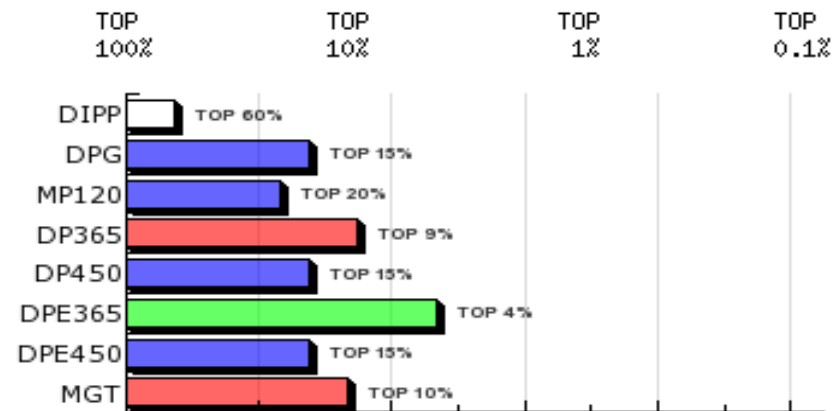

Fazenda Perdizes Nelore Quilombo

LOTE: 05

BATERIA: IND

3ª AG - JUN/2015

NITROS DA QUIL
SÉRIE/RGN/RGD: QUIL/16862

Raça: Nelore Padrão

Sexo: Macho

Categoria: PO

Nascto: 02/11/2013

Peso(Kg): 628

CE(cm): 35

MGT	DIPP	DPG	MP120	DP365	DP450	DPE365	DPE450
10.92	-0.24	-0.46	1.78	12.30	11.00	0.67	0.43
® 10%	® 60%	® 15%	® 20%	® 9%	® 15%	® 4%	® 15%

IQG: 1,85
TOP IQG: 4%