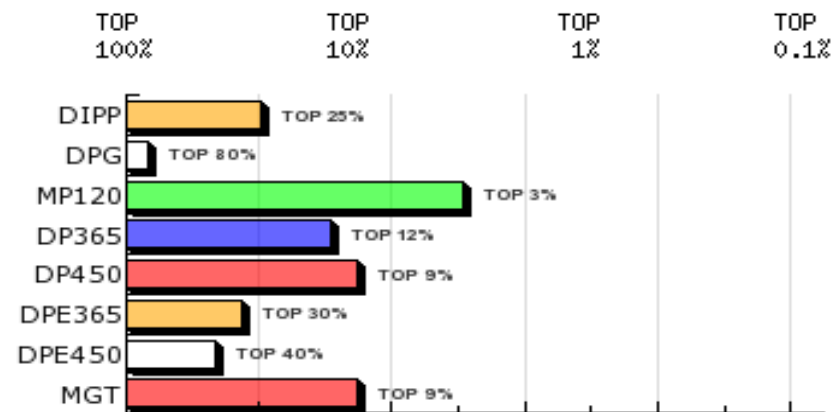

Fazenda Perdizes Nelore Quilombo

LOTE: 60

BATERIA: BAT 10

3ª AG - JUN/2015

NITROZO DA QUIL
SÉRIE/RGN/RGD: QUIL/17154

Raça: Nelore Padrão

Sexo: Macho

Categoria: PO

Nascto: 21/12/2013

Peso(Kg): 587

CE(cm): 35

MGT	DIPP	DPG	MP120	DP365	DP450	DPE365	DPE450
11.22	-0.55	0.85	3.20	11.32	13.11	0.17	0.05
® 9%	® 25%	® 80%	® 3%	® 12%	® 9%	® 30%	® 40%

IQG: 1,71
TOP: 5%