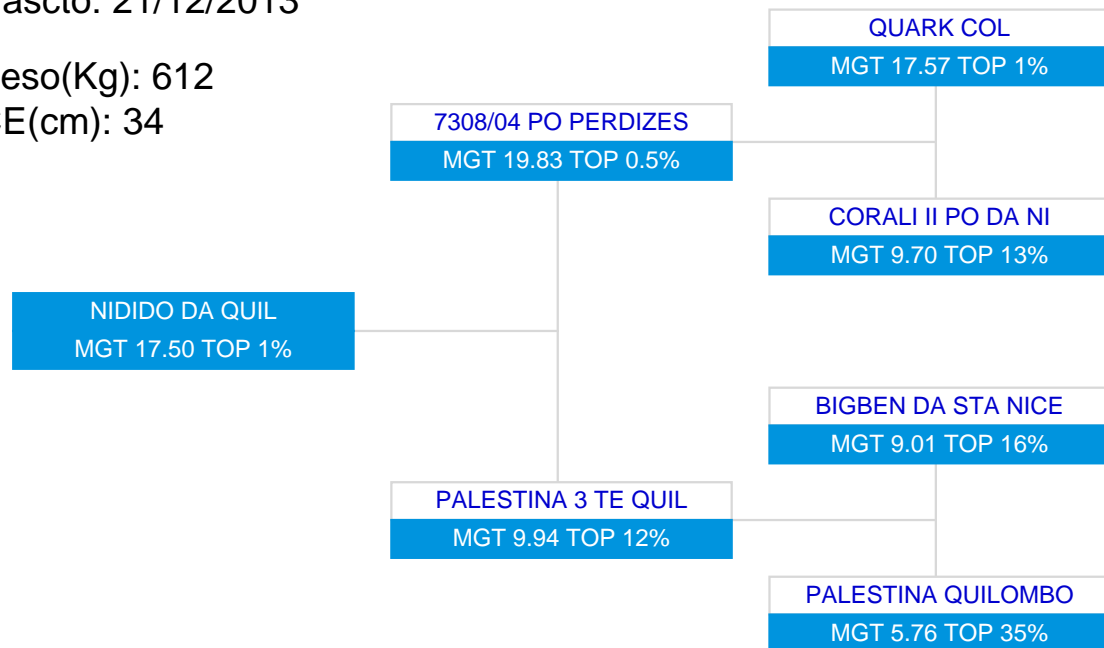

Peso(Kg): 612

CE(cm): 34

MGT	DIPP	DPG	MP120	DP365	DP450	DPE365	DPE450
17.50	-0.81	0.60	2.65	20.94	22.43	0.33	0.33
® 1%	® 10%	® 70%	® 7%	® 0.5%	® 0.5%	® 16%	® 19%

IQG: 3,22
TOP: 0,1%

Fazenda Perdizes Nelore Quilombo