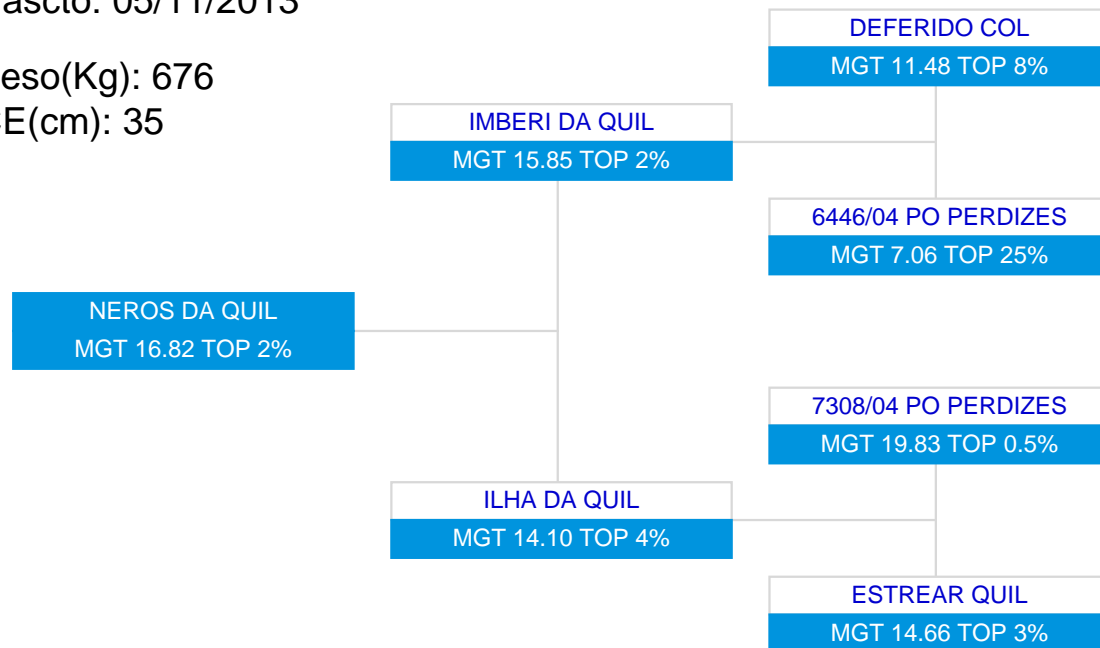

Fazenda Perdizes Nelore Quilombo

LOTE: 64

BATERIA: IND

3ª AG - JUN/2015

NEROS DA QUIL
SÉRIE/RGN/RGD: QUIL/16864

Raça: Nelore Padrão

Sexo: Macho

Categoria: PO

Nascto: 05/11/2013

Peso(Kg): 676

CE(cm): 35

MGT	DIPP	DPG	MP120	DP365	DP450	DPE365	DPE450
16.82	-0.34	1.06	1.92	20.63	22.78	0.61	0.73
® 2%	® 45%	® 80%	® 17%	® 0.5%	® 0.5%	® 5%	® 6%

IQG: 3,59
TOP: 0,1%