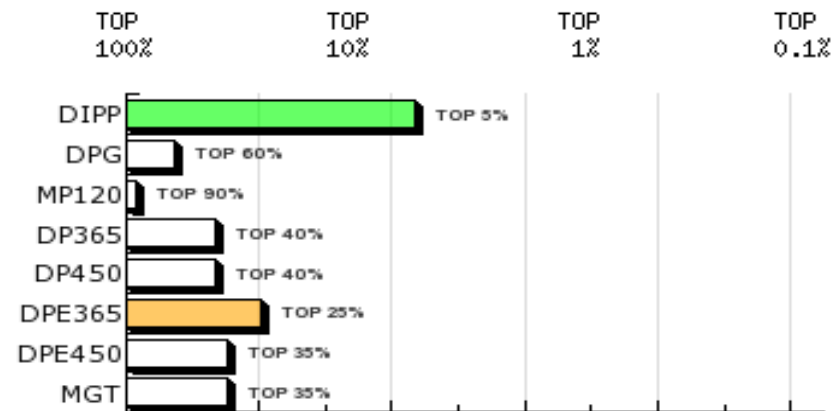

Fazenda Perdizes Nelore Quilombo

LOTE: 35

BATERIA: BAT 5

3ª AG - JUN/2015

NOMERO DA QUIL
SÉRIE/RGN/RGD: QUIL/17072

Raça: Nelore Padrão

Sexo: Macho

Categoria: PO

Nascto: 06/12/2013

Peso(Kg): 583

CE(cm): 35

MGT	DIPP	DPG	MP120	DP365	DP450	DPE365	DPE450
5.70	-0.97	0.46	-0.43	6.21	6.06	0.24	0.15
® 35%	® 5%	® 60%	® 90%	® 40%	® 40%	® 25%	® 35%

IQG: 0,57
TOP: 29%