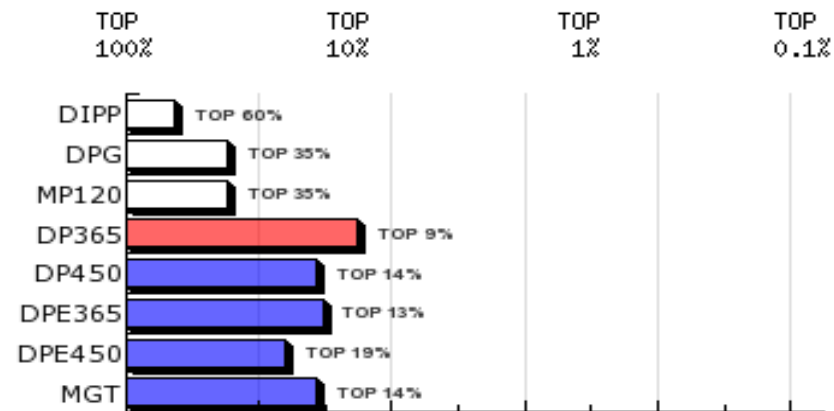

Fazenda Perdizes Nelore Quilombo

LOTE: 81

BATERIA: BAT 14

3ª AG - JUN/2015

MAIADO DA QUIL
SÉRIE/RGN/RGD: QUIL/16725

Raça: Nelore Padrão

Sexo: Macho

Categoria: PO

Nascto: 15/05/2013

Peso(Kg): 631

CE(cm): 35

MGT	DIPP	DPG	MP120	DP365	DP450	DPE365	DPE450
9.55	-0.17	0.02	1.28	12.37	11.26	0.38	0.33
® 14%	® 60%	® 35%	® 35%	® 9%	® 14%	® 13%	® 19%

IQG: 1,71
TOP: 5%