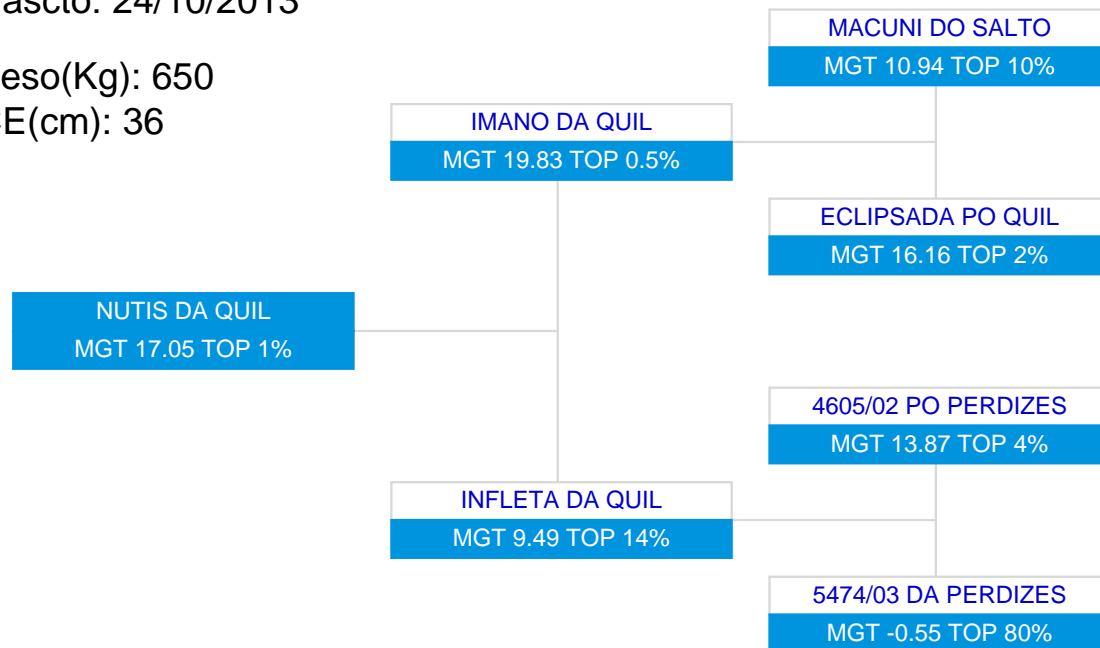

Nascto: 24/10/2013

Peso(Kg): 650

CE(cm): 36

MGT	DIPP	DPG	MP120	DP365	DP450	DPE365	DPE450
17.05	-0.53	1.08	1.24	23.91	23.25	0.43	0.50
® 1%	® 25%	® 80%	® 35%	® 0.1%	® 0.5%	® 11%	® 12%

IQG: 3,01
TOP: 0,5%

Fazenda Perdizes Nelore Quilombo