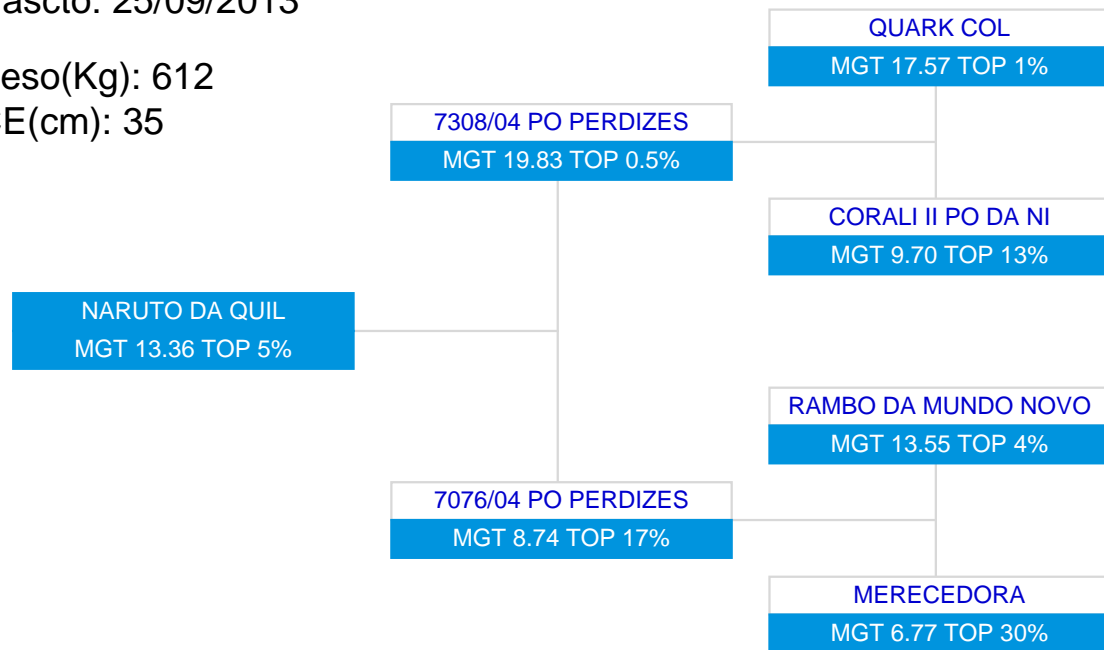

Peso(Kg): 612

CE(cm): 35

MGT	DIPP	DPG	MP120	DP365	DP450	DPE365	DPE450
13.36	-0.66	1.51	3.55	12.38	12.57	0.53	0.72
® 5%	® 17%	® 90%	® 2%	® 9%	® 10%	® 7%	® 7%

IQG: 2,46
TOP: 1%

Fazenda Perdizes Nelore Quilombo