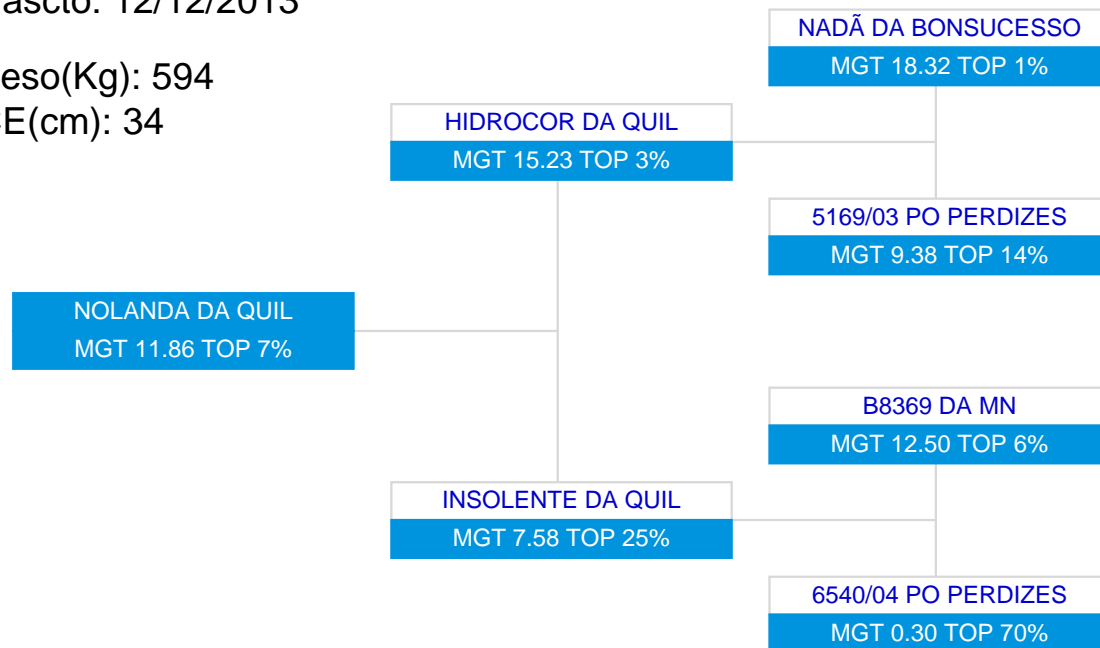

Fazenda Perdizes Nelore Quilombo

LOTE: 41

BATERIA: BAT 6

3ª AG - JUN/2015

NOLANDA DA QUIL
SÉRIE/RGN/RGD: QUIL/17113

Raça: Nelore Padrão

Sexo: Macho

Categoria: PO

Nascto: 12/12/2013

Peso(Kg): 594

CE(cm): 34

MGT	DIPP	DPG	MP120	DP365	DP450	DPE365	DPE450
11.86	-0.04	-0.34	2.10	13.24	15.31	0.29	0.72
® 7%	® 80%	® 18%	® 14%	® 7%	® 5%	® 18%	® 7%

IQG: 2,36
TOP: 1%