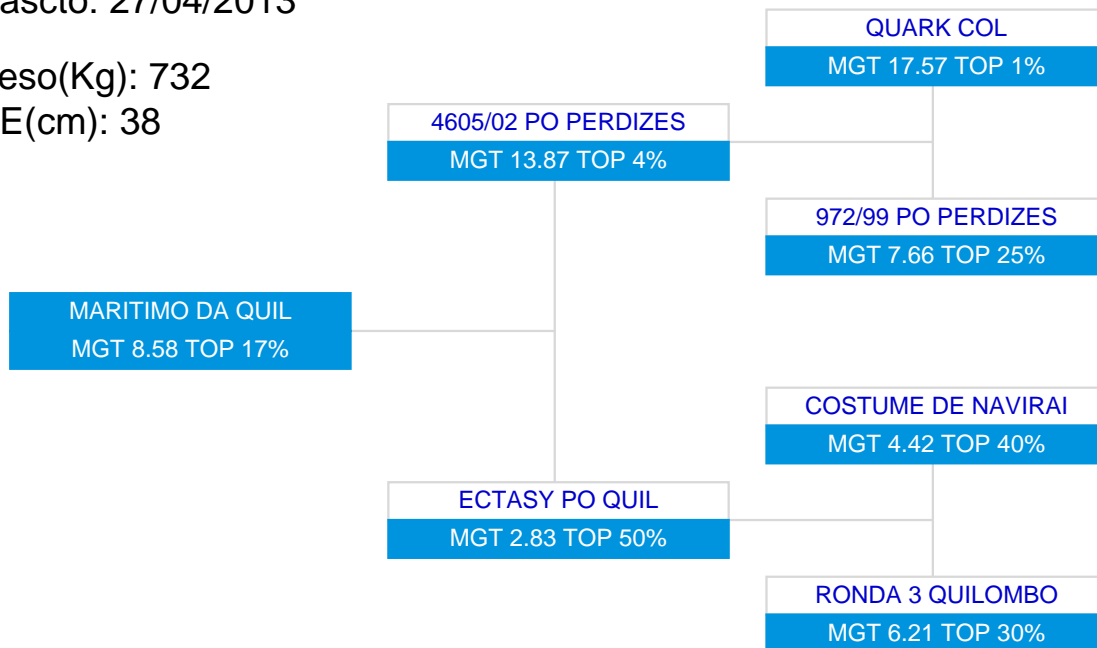

Fazenda Perdizes Nelore Quilombo

LOTE: 101

BATERIA: IND

3ª AG - JUN/2015

MARITIMO DA QUIL
SÉRIE/RGN/RGD: QUIL/16695

Raça: Nelore Padrão

Sexo: Macho

Categoria: PO

Nascto: 27/04/2013

Peso(Kg): 732

CE(cm): 38

MGT	DIPP	DPG	MP120	DP365	DP450	DPE365	DPE450
8.58	-0.09	-0.10	2.21	10.39	11.14	0.08	-0.01
® 17%	® 70%	® 30%	® 12%	® 16%	® 15%	® 40%	® 50%

IQG: 2,64
TOP: 0,5%