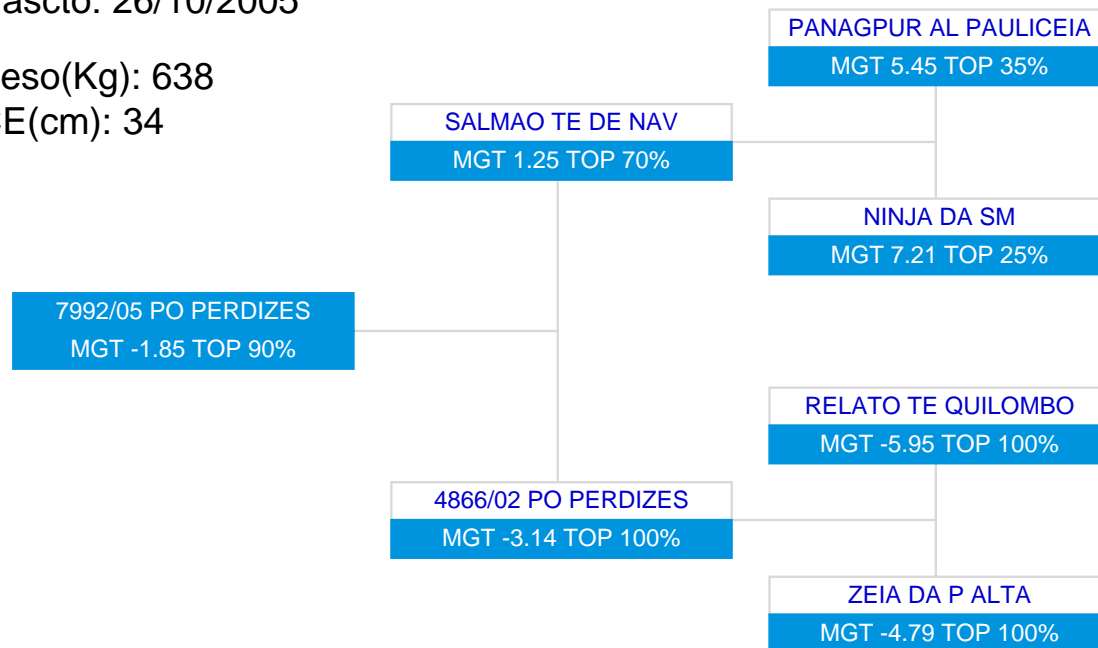

Fazenda Perdizes Nelore Quilombo

LOTE: 16

BATERIA: BAT 1

3ª AG - JUN/2015

7992/05 PO PERDIZES
SÉRIE/RGN/RGD: QUIL/7992
Raça: Nelore Padrão
Sexo: Macho
Categoria: PO
Nascto: 26/10/2005

Peso(Kg): 638
CE(cm): 34

MGT	DIPP	DPG	MP120	DP365	DP450	DPE365	DPE450
-1.85	-0.20	0.70	-1.62	1.18	2.26	-0.30	-0.70
® 90%	® 60%	® 70%	® 100%	® 70%	® 60%	® 90%	® 100%

IQG: 1,96
TOP: 3%