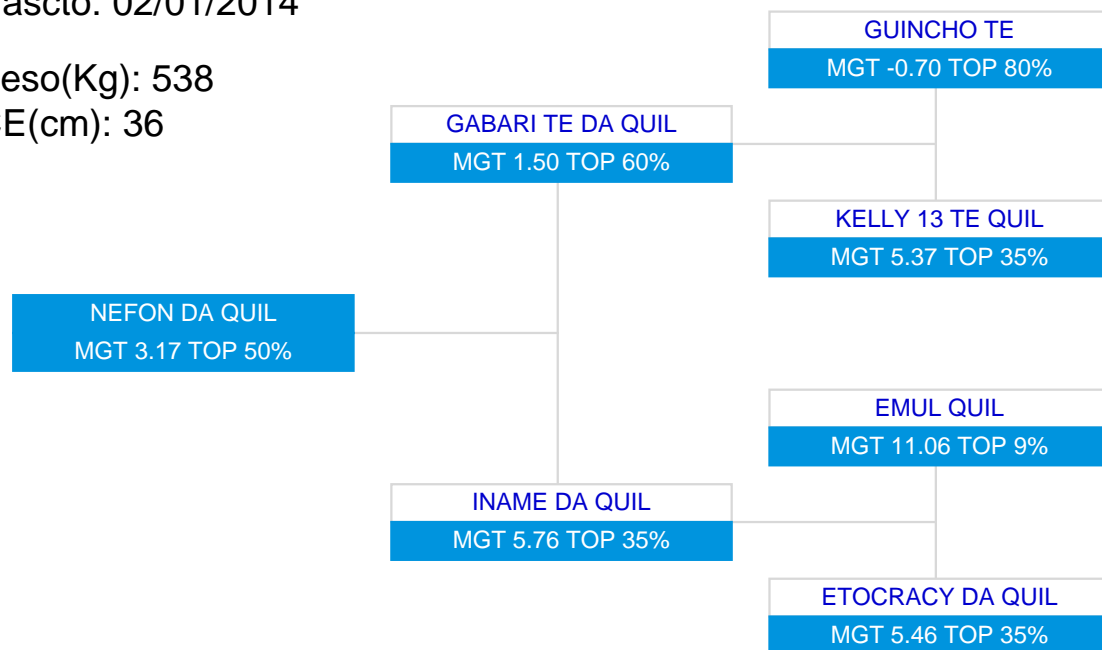

Fazenda Perdizes Nelore Quilombo

LOTE: 42

BATERIA: BAT 6

3ª AG - JUN/2015

NEFON DA QUIL

SÉRIE/RGN/RGD: QUIL/17239

Raça: Nelore Padrão

Sexo: Macho

Categoria: PO

Nascto: 02/01/2014

Peso(Kg): 538

CE(cm): 36

MGT	DIPP	DPG	MP120	DP365	DP450	DPE365	DPE450
3.17	-0.24	0.86	1.57	6.01	5.63	-0.43	-0.74
® 50%	® 60%	® 80%	® 25%	® 40%	® 40%	® 100%	® 100%

IQG: 1,35
TOP: 9%