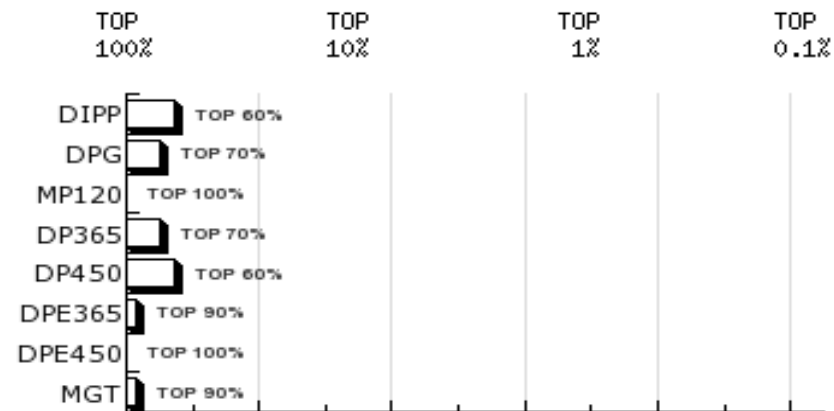

Fazenda Perdizes Nelore Quilombo

LOTE: 16

BATERIA: BAT 1

3ª AG - JUN/2015

7992/05 PO PERDIZES
SÉRIE/RGN/RGD: QUIL/7992
Raça: Nelore Padrão
Sexo: Macho
Categoria: PO
Nascto: 26/10/2005

Peso(Kg): 638
CE(cm): 34

MGT	DIPP	DPG	MP120	DP365	DP450	DPE365	DPE450
-1.85	-0.20	0.70	-1.62	1.18	2.26	-0.30	-0.70
® 90%	® 60%	® 70%	® 100%	® 70%	® 60%	® 90%	® 100%

IQG: 1,96
TOP: 3%