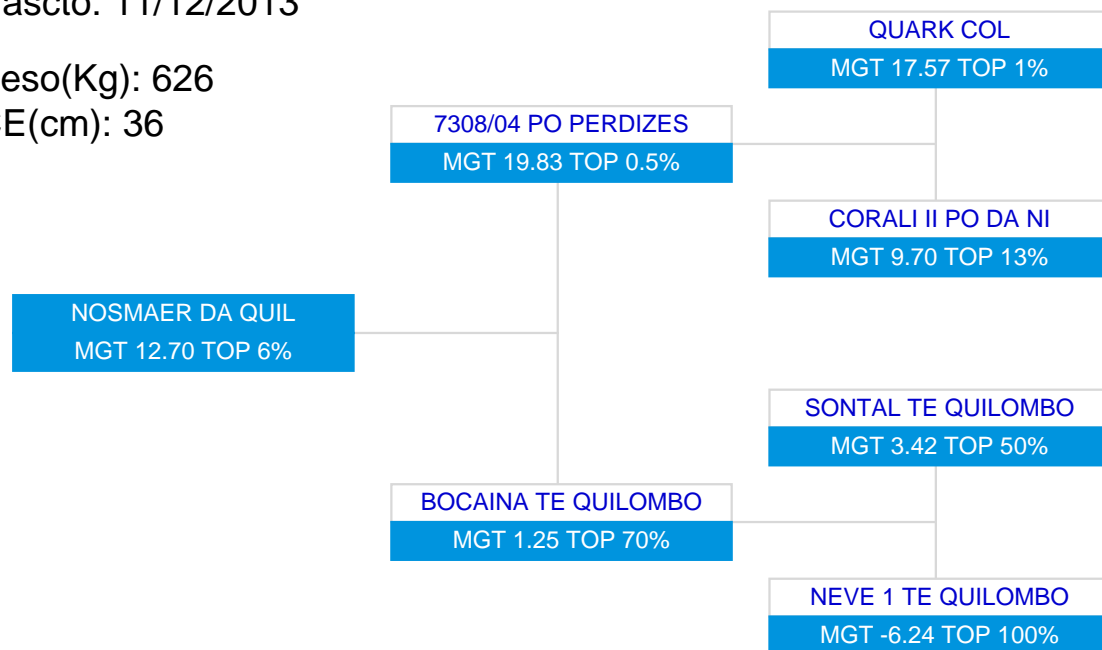

Fazenda Perdizes Nelore Quilombo

LOTE: 77

BATERIA: BAT 13

3ª AG - JUN/2015

NOSMAER DA QUIL
SÉRIE/RGN/RGD: QUIL/17091

Raça: Nelore Padrão

Sexo: Macho

Categoria: PO

Nascto: 11/12/2013

Peso(Kg): 626

CE(cm): 36

MGT	DIPP	DPG	MP120	DP365	DP450	DPE365	DPE450
12.70	-0.53	1.65	2.63	14.70	15.11	0.31	0.37
® 6%	® 25%	® 100%	® 8%	® 4%	® 5%	® 17%	® 17%

IQG: 2,45
TOP: 1%