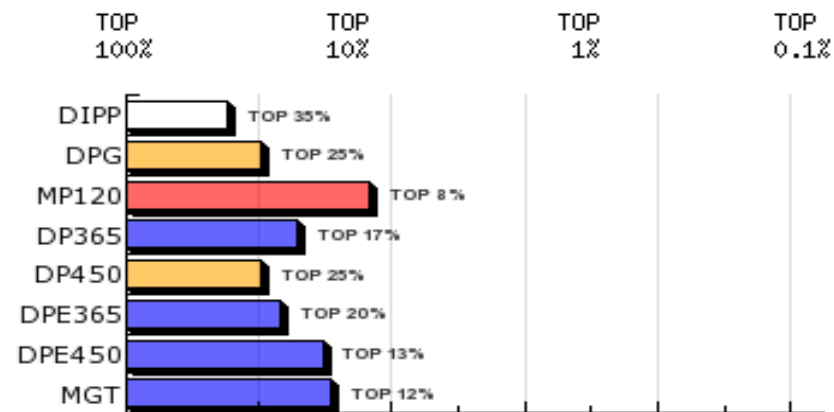

Fazenda Perdizes Nelore Quilombo

LOTE: 25

BATERIA: BAT 3

3ª AG - JUN/2015

NAROM DA QUIL
SÉRIE/RGN/RGD: QUIL/16758

Raça: Nelore Padrão

Sexo: Macho

Categoria: PO

Nascto: 19/09/2013

Peso(Kg): 626

CE(cm): 35

MGT	DIPP	DPG	MP120	DP365	DP450	DPE365	DPE450
10.14	-0.43	-0.20	2.60	10.15	9.31	0.27	0.48
® 12%	® 35%	® 25%	® 8%	® 17%	® 25%	® 20%	® 13%

IQG: 2,36
TOP: 1%