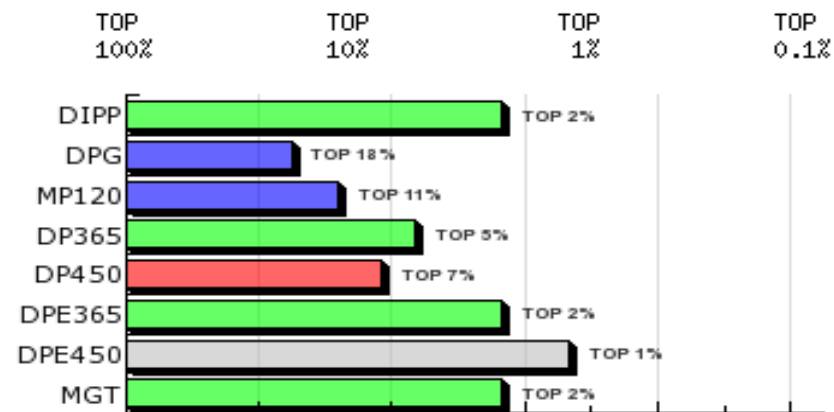

Fazenda Perdizes Nelore Quilombo

LOTE: 13

BATERIA: BAT 1

3ª AG - JUN/2015

JARUMA DA QUIL
SÉRIE/RGN/RGD: QUI/7925

Raça: Nelore Padrão

Sexo: Macho

Categoria: PO

Nascto: 10/09/2013

Peso(Kg): 648

CE(cm): 39

MGT	DIPP	DPG	MP120	DP365	DP450	DPE365	DPE450
16.31	-1.20	-0.33	2.33	14.16	14.29	0.84	1.27
® 2%	® 2%	® 18%	® 11%	® 5%	® 7%	® 2%	® 1%

IQG: 3,07
TOP: 0,5%