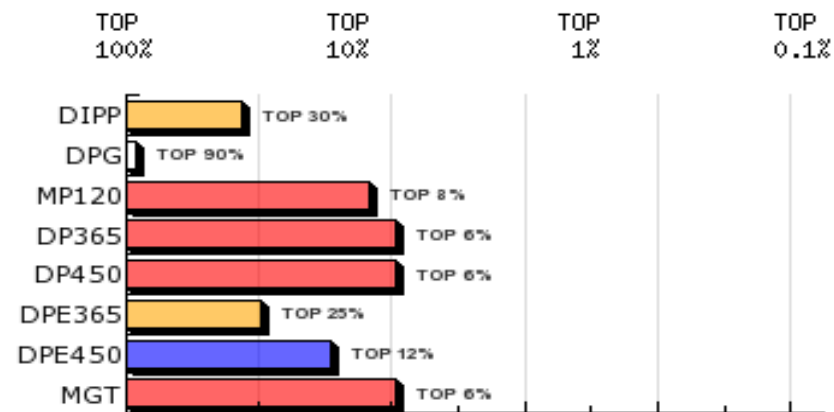

Nascto: 23/09/2013

Peso(Kg): 35

CE(cm): 640

MGT	DIPP	DPG	MP120	DP365	DP450	DPE365	DPE450
12.36	-0.51	1.18	2.58	13.70	14.46	0.25	0.52
® 6%	® 30%	® 90%	® 8%	® 6%	® 6%	® 25%	® 12%

Fazenda Perdizes Nelore Quilombo