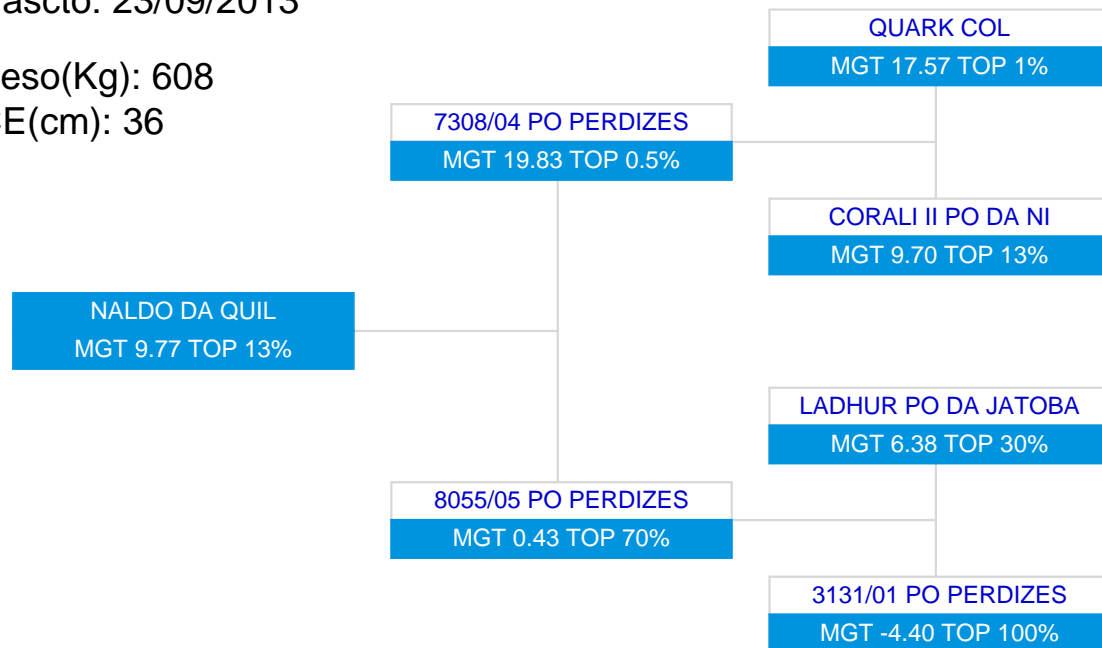

Nascto: 23/09/2013

Peso(Kg): 608

CE(cm): 36

MGT	DIPP	DPG	MP120	DP365	DP450	DPE365	DPE450
9.77	-0.60	0.90	3.24	9.63	9.68	0.10	0.06
® 13%	® 20%	® 80%	® 3%	® 19%	® 20%	® 35%	® 40%

IQG: 2,09
TOP: 2%

Fazenda Perdizes Nelore Quilombo