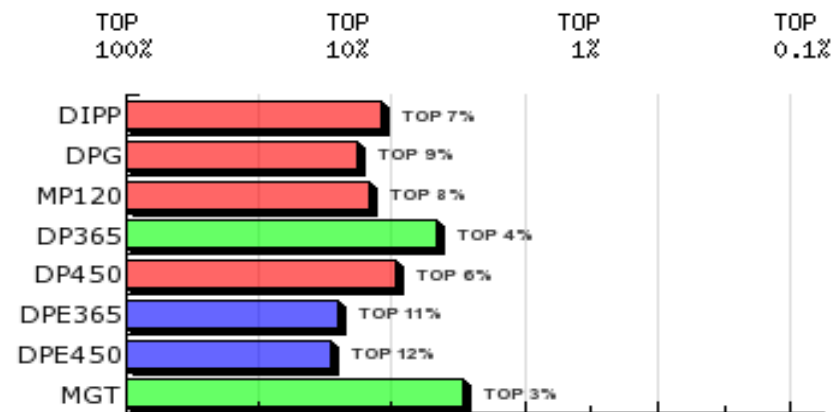

Fazenda Perdizes Nelore Quilombo

LOTE: 51

BATERIA: BAT 8

3ª AG - JUN/2015

NALUDO DA QUIL
SÉRIE/RGN/RGD: QUIL/16812

Raça: Nelore Padrão

Sexo: Macho

Categoria: PO

Nascto: 11/10/2013

Peso(Kg): 616

CE(cm): 35

MGT	DIPP	DPG	MP120	DP365	DP450	DPE365	DPE450
14.54	-0.91	-0.72	2.57	14.72	14.87	0.43	0.52
® 3%	® 7%	® 9%	® 8%	® 4%	® 6%	® 11%	® 12%

IQG: 2,47
TOP: 1%