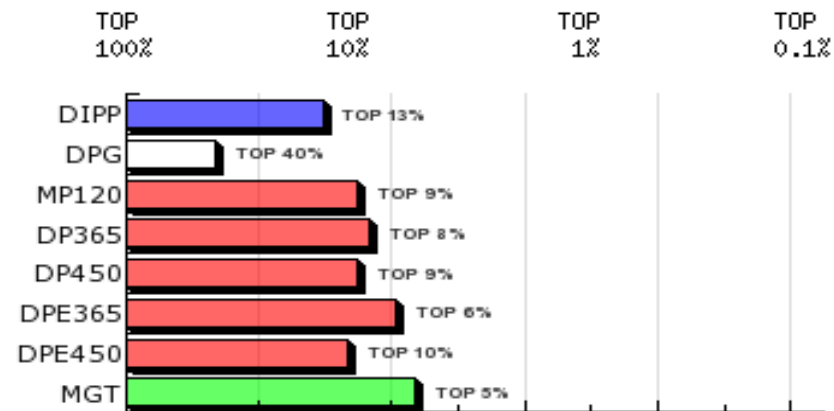

Fazenda Perdizes Nelore Quilombo

LOTE: 76

BATERIA: BAT 13

3ª AG - JUN/2015

NOLO DA QUIL

SÉRIE/RGN/RGD: QUIL/16801

Raça: Nelore Padrão

Sexo: Macho

Categoria: PO

Nascto: 09/10/2013

Peso(Kg): 645

CE(cm): 34

MGT	DIPP	DPG	MP120	DP365	DP450	DPE365	DPE450
13.17	-0.73	0.08	2.52	12.88	13.04	0.58	0.56
® 5%	® 13%	® 40%	® 9%	® 8%	® 9%	® 6%	® 10%

IQG: 1,98
TOP: 3%