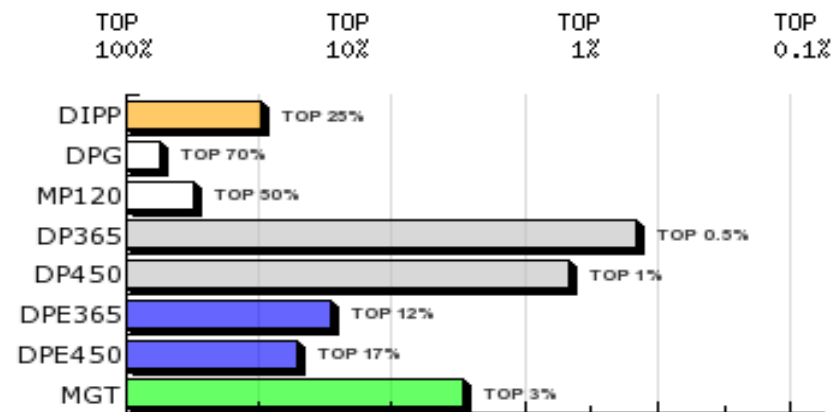

Nascto: 19/10/2013

Peso(Kg): 644

CE(cm): 34

MGT	DIPP	DPG	MP120	DP365	DP450	DPE365	DPE450
14.48	-0.54	0.67	0.71	19.82	20.43	0.41	0.37
® 3%	® 25%	® 70%	® 50%	® 0.5%	® 1%	® 12%	® 17%

IQG: 3,00
TOP: 0,5%

Fazenda Perdizes Nelore Quilombo