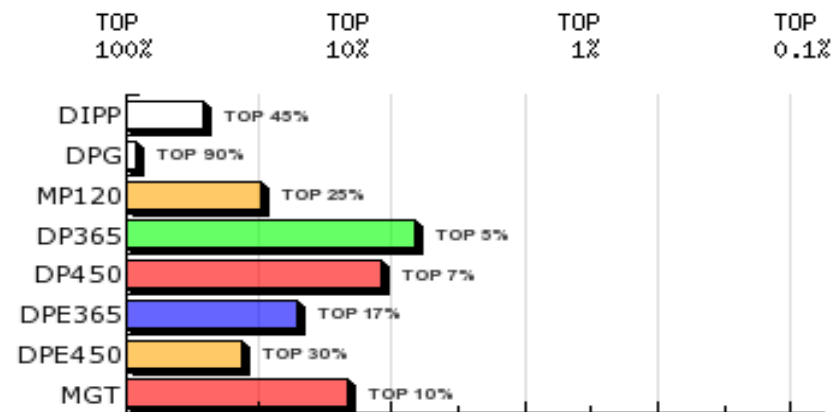

LOTE: 74

BATERIA: IND

3ª AG - JUN/2015

JESSE DA QUIL
SÉRIE/RGN/RGD: QUI/7936
Raça: Nelore Padrão
Sexo: Macho
Categoria: PO
Nascto: 20/09/2013

Peso(Kg): 660
CE(cm): 36

MGT	DIPP	DPG	MP120	DP365	DP450	DPE365	DPE450
10.71	-0.31	1.39	1.60	14.45	13.87	0.31	0.18
® 10%	® 45%	® 90%	® 25%	® 5%	® 7%	® 17%	® 30%