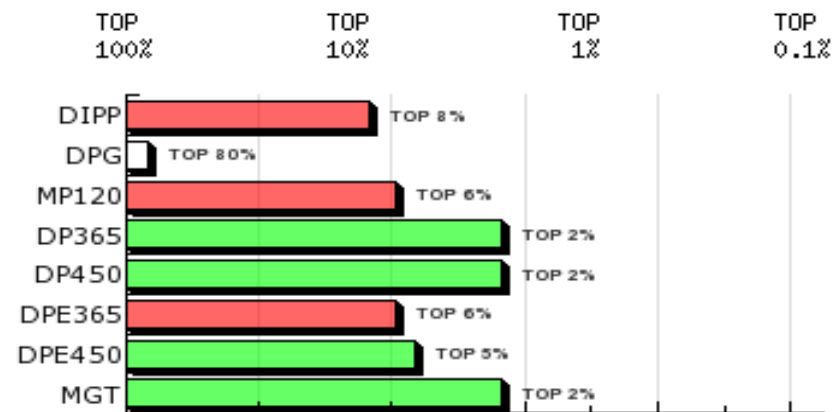

Fazenda Perdizes Nelore Quilombo

LOTE: 44

BATERIA: IND

3ª AG - JUN/2015

NOIDE DA QUIL
SÉRIE/RGN/RGD: QUIL/16741

Raça: Nelore Padrão

Sexo: Macho

Categoria: PO

Nascto: 13/09/2013

Peso(Kg): 688

CE(cm): 40

MGT	DIPP	DPG	MP120	DP365	DP450	DPE365	DPE450
16.43	-0.85	0.93	2.81	16.53	18.50	0.60	0.83
® 2%	® 8%	® 80%	® 6%	® 2%	® 2%	® 6%	® 5%

IQG: 3,54
TOP: 0,1%