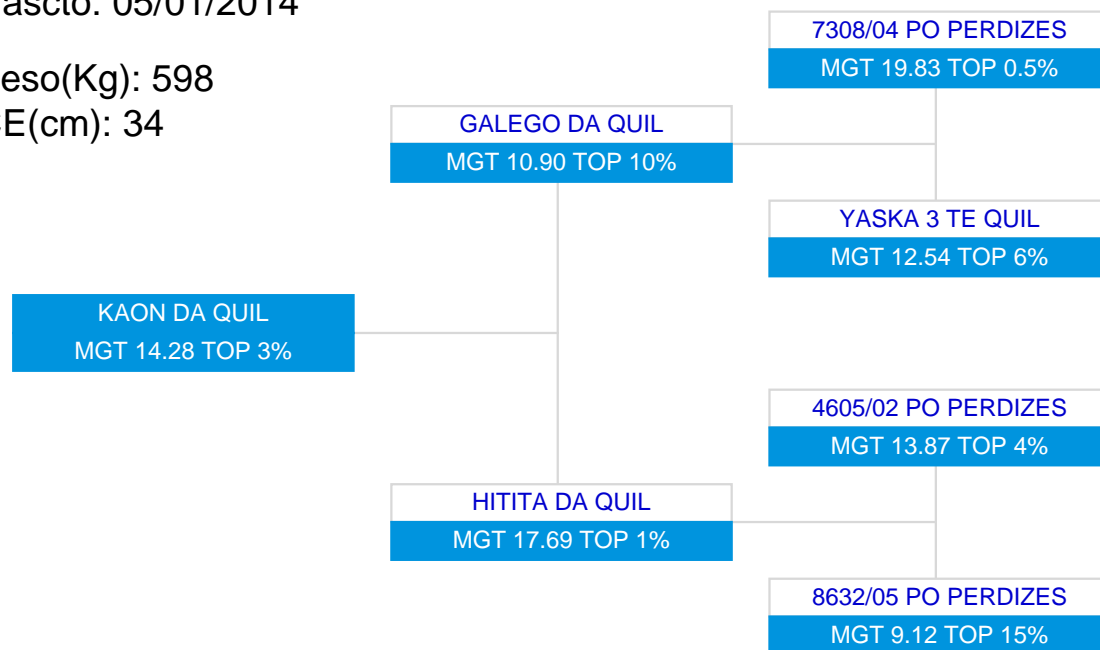

Fazenda Perdizes Nelore Quilombo

LOTE: 19

BATERIA: BAT 2

3ª AG - JUN/2015

KAON DA QUIL
SÉRIE/RGN/RGD: QUI/8031
Raça: Nelore Padrão
Sexo: Macho
Categoria: PO
Nascto: 05/01/2014

Peso(Kg): 598
CE(cm): 34

MGT	DIPP	DPG	MP120	DP365	DP450	DPE365	DPE450
14.28	-0.64	-0.01	4.19	12.67	15.56	0.27	0.37
® 3%	® 18%	® 35%	® 1%	® 8%	® 5%	® 20%	® 17%

IQG: 2,97
TOP: 0,5%