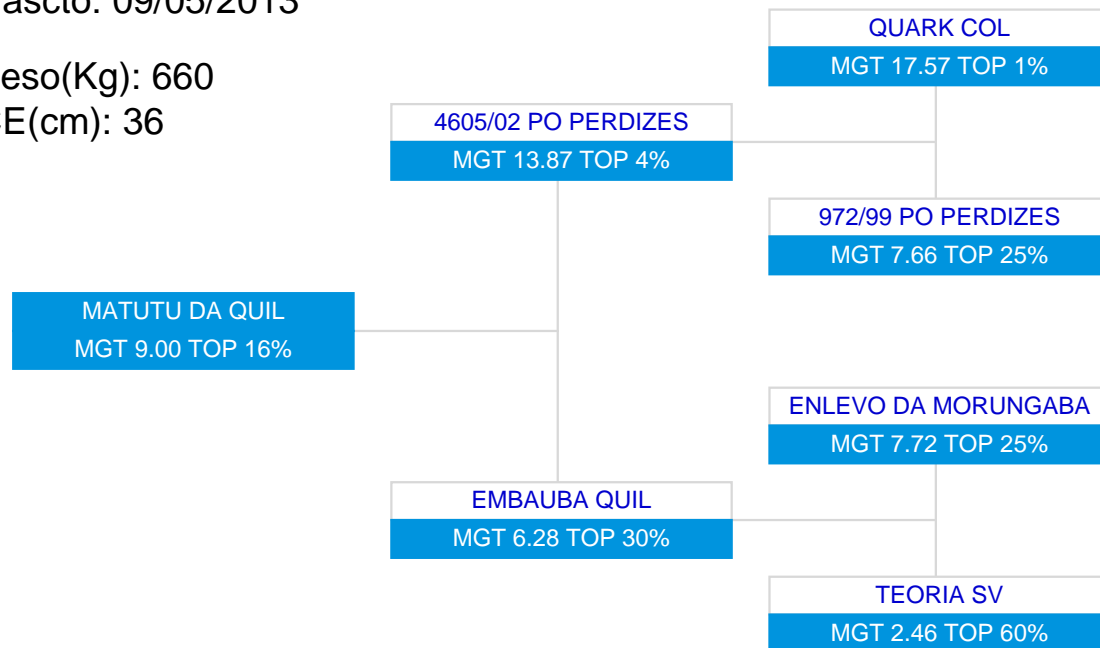

Fazenda Perdizes Nelore Quilombo

LOTE: 98

BATERIA: DUPLO

3ª AG - JUN/2015

MATUTU DA QUIL
SÉRIE/RGN/RGD: QUIL/16718

Raça: Nelore Padrão

Sexo: Macho

Categoria: PO

Nascto: 09/05/2013

Peso(Kg): 660

CE(cm): 36

MGT	DIPP	DPG	MP120	DP365	DP450	DPE365	DPE450
9.00	-0.12	-0.40	3.56	9.47	7.88	0.12	0.08
® 16%	® 70%	® 16%	® 2%	® 19%	® 30%	® 35%	® 40%

IQG: 1,15
TOP: 13%