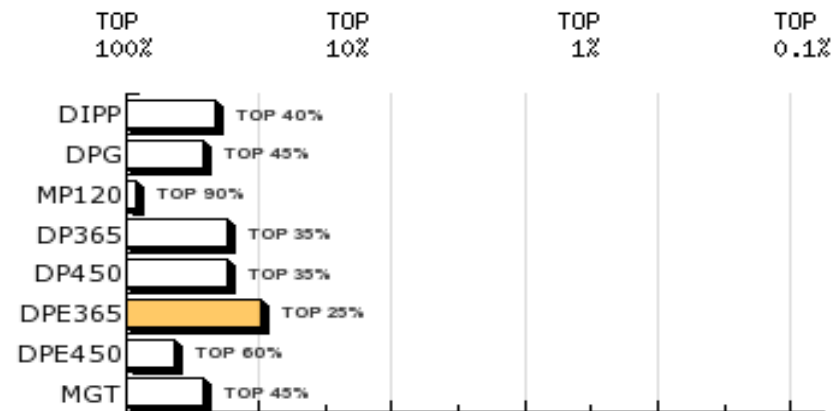

Fazenda Perdizes Nelore Quilombo

LOTE: 92

BATERIA: IND

3ª AG - JUN/2015

MORDIDO DA QUIL
SÉRIE/RGN/RGD: QUIL/16721

Raça: Nelore Padrão

Sexo: Macho

Categoria: PO

Nascto: 15/05/2013

Peso(Kg): 698

CE(cm): 34

MGT	DIPP	DPG	MP120	DP365	DP450	DPE365	DPE450
4.19	-0.36	0.19	-0.72	6.38	6.99	0.21	-0.08
® 45%	® 40%	® 45%	® 90%	® 35%	® 35%	® 25%	® 60%

IQG: 0,10
TOP: 46%