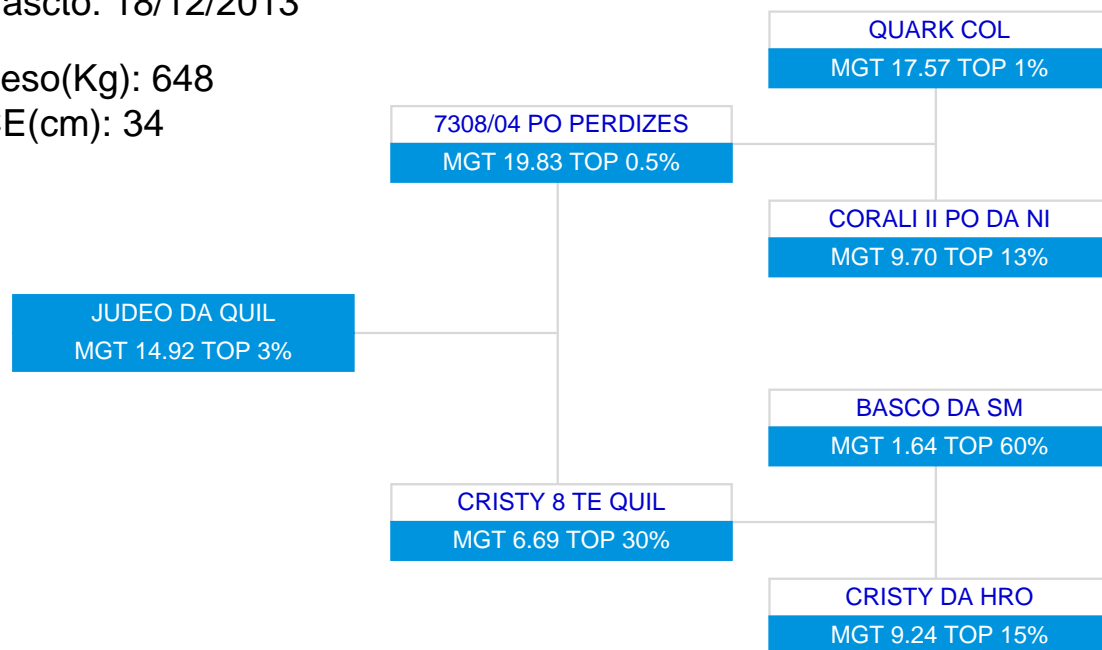

IQG: 2,81
TOP: 0,5%

Fazenda Perdizes Nelore Quilombo

LOTE: 15

BATERIA: BAT 1

3ª AG - JUN/2015

JATOBA DA QUIL
SÉRIE/RGN/RGD: QUI/7923

Raça: Nelore Padrão

Sexo: Macho