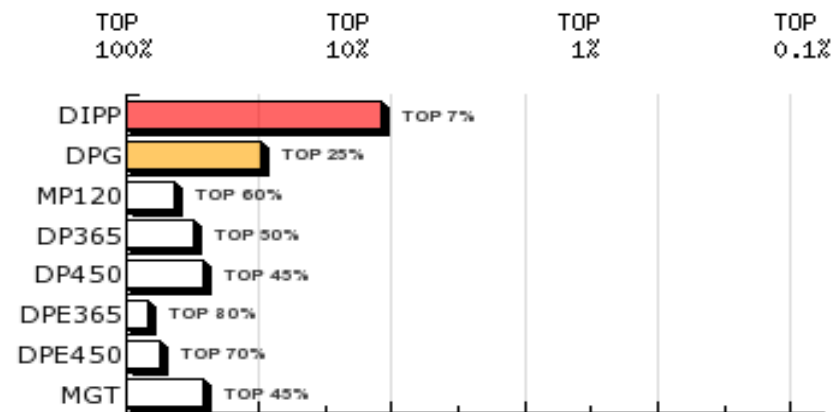

Fazenda Perdizes Nelore Quilombo

LOTE: 97

BATERIA: DUPLO

3ª AG - JUN/2015

MOTOCROZ DA QUIL
SÉRIE/RGN/RGD: QUIL/16714

Raça: Nelore Padrão

Sexo: Macho

Categoria: PO

Nascto: 09/05/2013

Peso(Kg): 621

CE(cm): 35

MGT	DIPP	DPG	MP120	DP365	DP450	DPE365	DPE450
4.19	-0.89	-0.15	0.42	3.84	4.63	-0.15	-0.16
® 45%	® 7%	® 25%	® 60%	® 50%	® 45%	® 80%	® 70%

IQG: 1,16
TOP: 13%