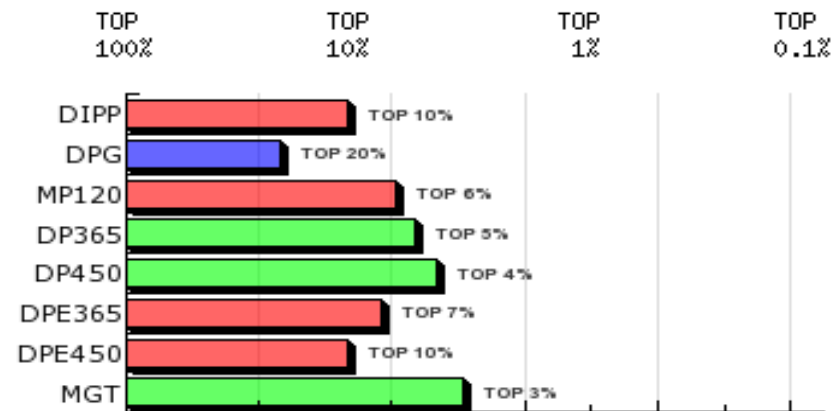

Fazenda Perdizes Nelore Quilombo

LOTE: 54

BATERIA: IND

3ª AG - JUN/2015

JANAU DA QUIL

SÉRIE/RGN/RGD: QUI/7933

Raça: Nelore Padrão

Sexo: Macho

Categoria: PO

Nascto: 16/09/2013

Peso(Kg): 680

CE(cm): 36

MGT	DIPP	DPG	MP120	DP365	DP450	DPE365	DPE450
14.94	-0.79	-0.28	2.77	14.34	16.25	0.56	0.58
® 3%	® 10%	® 20%	® 6%	® 5%	® 4%	® 7%	® 10%

IQG: 2,99
TOP: 0,5%