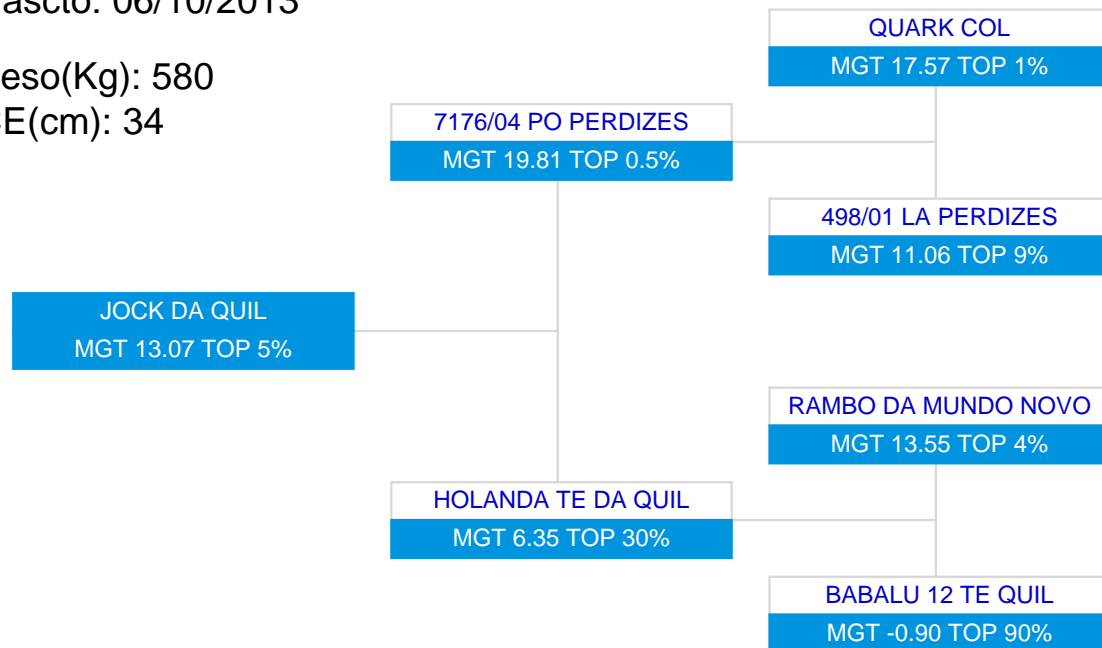

Fazenda Perdizes Nelore Quilombo

LOTE: 80

BATERIA: BAT 14

3ª AG - JUN/2015

JOCK DA QUIL
SÉRIE/RGN/RGD: QUI/7943

Raça: Nelore Padrão

Sexo: Macho

Categoria: PO

Nascto: 06/10/2013

Peso(Kg): 580

CE(cm): 34

MGT	DIPP	DPG	MP120	DP365	DP450	DPE365	DPE450
13.07	-0.86	0.61	2.84	12.26	12.37	0.53	0.54
® 5%	® 8%	® 70%	® 6%	® 9%	® 11%	® 7%	® 11%

IQG: 1,66
TOP: 5%