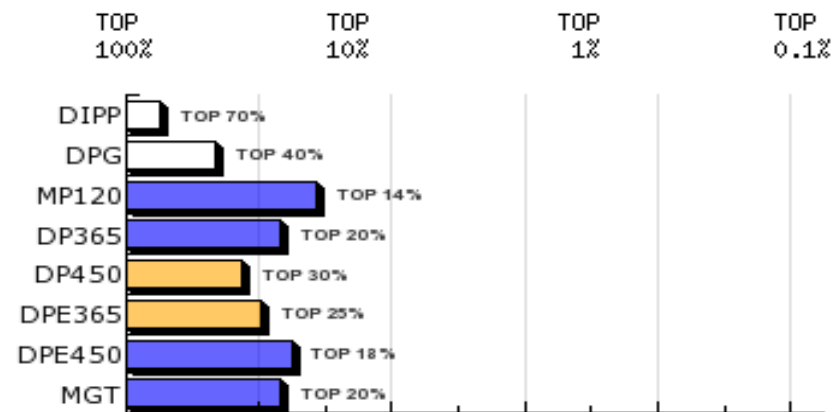

Fazenda Perdizes Nelore Quilombo

LOTE: 90

BATERIA: IND

3ª AG - JUN/2015

MILT DA QUIL

SÉRIE/RGN/RGD: QUIL/16703

Raça: Nelore Padrão

Sexo: Macho

Categoria: PO

Nascto: 04/05/2013

Peso(Kg): 750

CE(cm): 38

MGT	DIPP	DPG	MP120	DP365	DP450	DPE365	DPE450
8.03	-0.13	0.10	2.09	9.44	7.58	0.23	0.36
® 20%	® 70%	® 40%	® 14%	® 20%	® 30%	® 25%	® 18%

IQG: 1,71
TOP: 5%