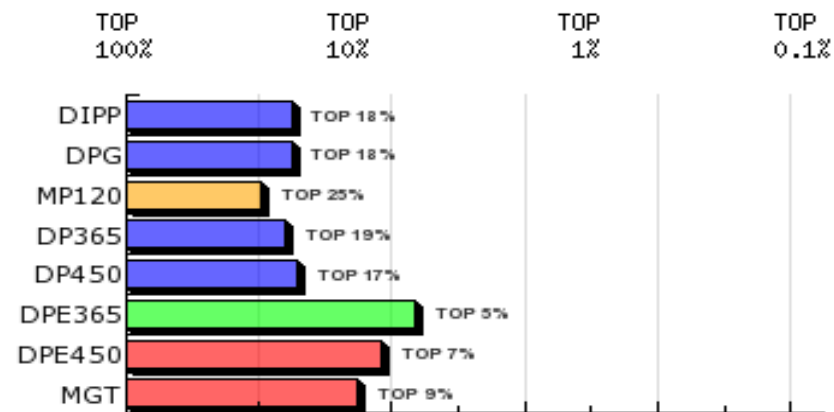

Fazenda Perdizes Nelore Quilombo

LOTE: 62

BATERIA: BAT 10

3ª AG - JUN/2015

NITRO DA QUIL
SÉRIE/RGN/RGD: QUIL/16820

Raça: Nelore Padrão

Sexo: Macho

Categoria: PO

Nascto: 12/10/2013

Peso(Kg): 604

CE(cm): 36

MGT	DIPP	DPG	MP120	DP365	DP450	DPE365	DPE450
10.96	-0.64	-0.32	1.71	9.59	10.51	0.62	0.71
® 9%	® 18%	® 18%	® 25%	® 19%	® 17%	® 5%	® 7%

IQG: 1,67
TOP 5%