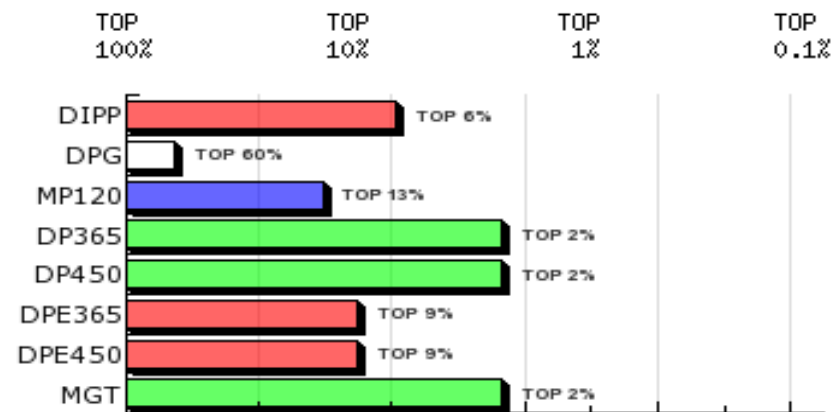

Fazenda Perdizes Nelore Quilombo

LOTE: 70

BATERIA: BAT 12

3ª AG - JUN/2015

NORUNO DA QUIL
SÉRIE/RGN/RGD: QUIL/16944

Raça: Nelore Padrão

Sexo: Macho

Categoria: PO

Nascto: 25/11/2013

Peso(Kg): 600

CE(cm): 36

MGT	DIPP	DPG	MP120	DP365	DP450	DPE365	DPE450
16.24	-0.93	0.51	2.20	17.87	19.16	0.49	0.61
® 2%	® 6%	® 60%	® 13%	® 2%	® 2%	® 9%	® 9%

IQG: 2,73
TOP: 0,5%