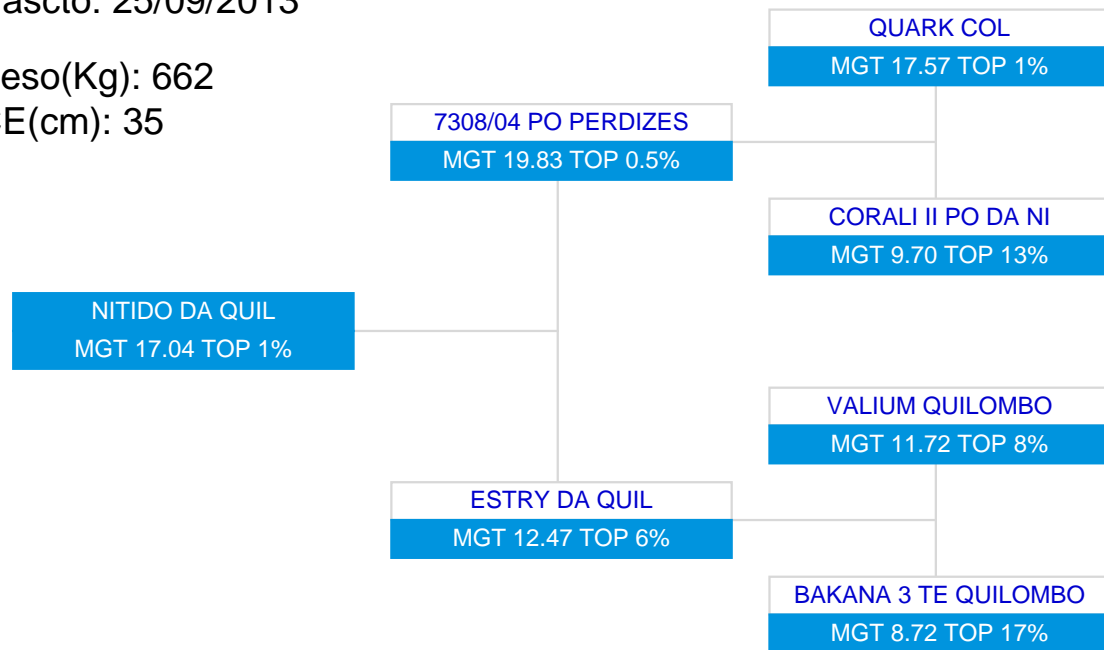

Nascto: 25/09/2013

Peso(Kg): 662

CE(cm): 35

MGT	DIPP	DPG	MP120	DP365	DP450	DPE365	DPE450
17.04	-0.63	1.22	3.59	19.09	18.84	0.54	0.60
® 1%	® 18%	® 90%	® 2%	® 1%	® 2%	® 7%	® 9%

IQG: 3,80
TOP: 0,1%

Fazenda Perdizes Nelore Quilombo