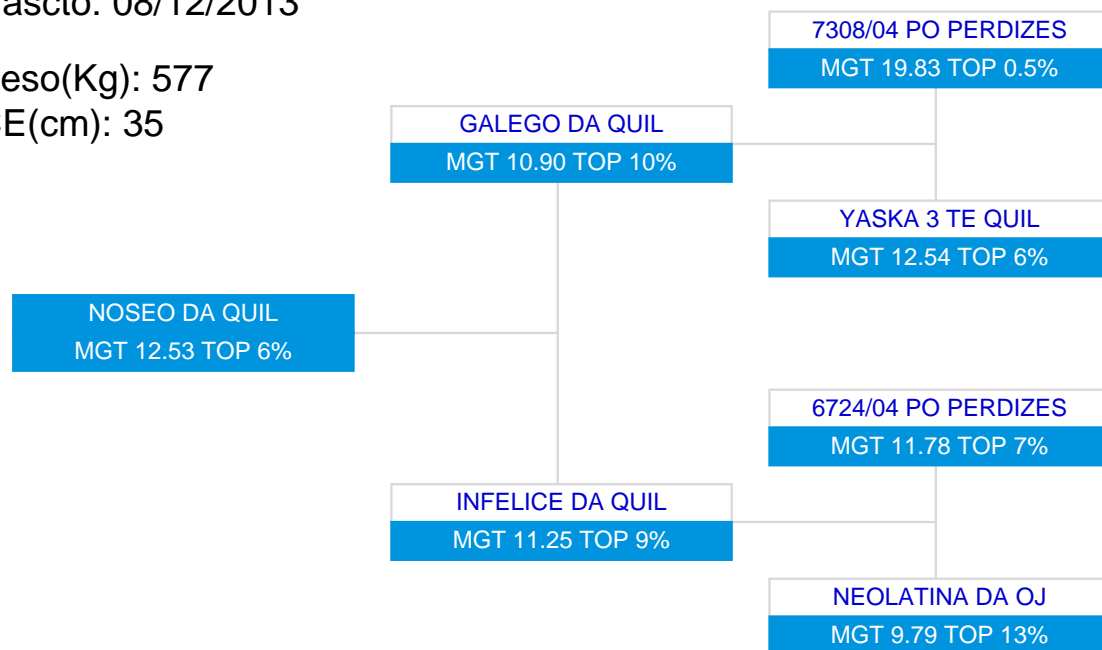

Peso(Kg): 577

CE(cm): 35

MGT	DIPP	DPG	MP120	DP365	DP450	DPE365	DPE450
12.53	-0.82	0.61	2.74	12.89	15.29	0.06	0.23
® 6%	® 9%	® 70%	® 6%	® 8%	® 5%	® 40%	® 25%

IQG: 2,37
TOP: 1%

Fazenda Perdizes Nelore Quilombo