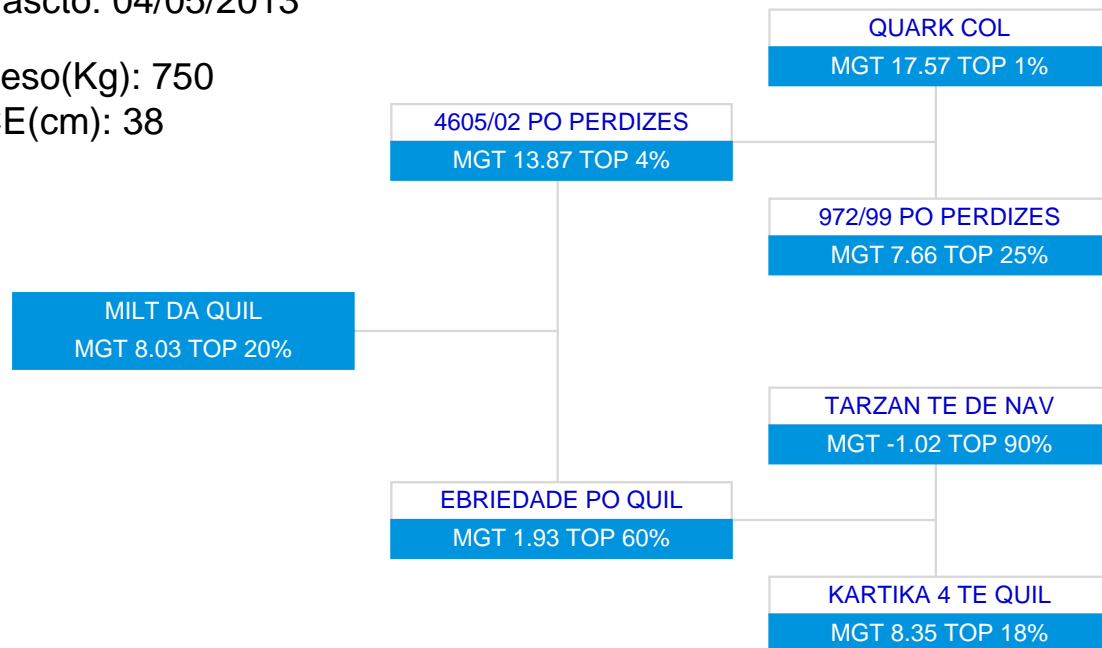

Fazenda Perdizes Nelore Quilombo

LOTE: 90

BATERIA: IND

3ª AG - JUN/2015

MILT DA QUIL

SÉRIE/RGN/RGD: QUIL/16703

Raça: Nelore Padrão

Sexo: Macho

Categoria: PO

Nascto: 04/05/2013

Peso(Kg): 750

CE(cm): 38

MGT	DIPP	DPG	MP120	DP365	DP450	DPE365	DPE450
8.03	-0.13	0.10	2.09	9.44	7.58	0.23	0.36
® 20%	® 70%	® 40%	® 14%	® 20%	® 30%	® 25%	® 18%

IQG: 1,71
TOP: 5%