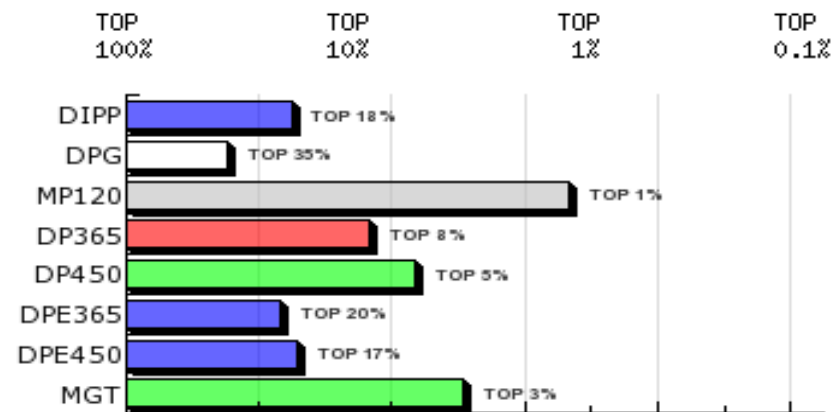

Fazenda Perdizes Nelore Quilombo

LOTE: 19

BATERIA: BAT 2

3ª AG - JUN/2015

KAON DA QUIL
SÉRIE/RGN/RGD: QUI/8031
Raça: Nelore Padrão
Sexo: Macho
Categoria: PO
Nascto: 05/01/2014

Peso(Kg): 598
CE(cm): 34

MGT	DIPP	DPG	MP120	DP365	DP450	DPE365	DPE450
14.28	-0.64	-0.01	4.19	12.67	15.56	0.27	0.37
® 3%	® 18%	® 35%	® 1%	® 8%	® 5%	® 20%	® 17%

IQG: 2,97
TOP: 0,5%