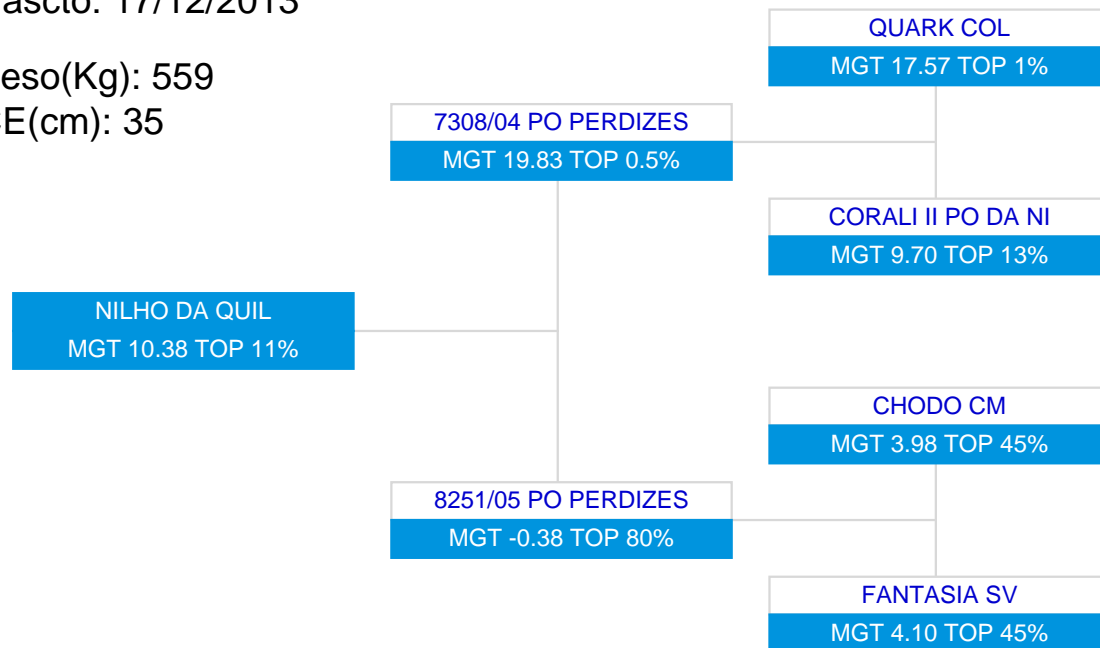

Fazenda Perdizes Nelore Quilombo

LOTE: 21

BATERIA: BAT 2

3ª AG - JUN/2015

NILHO DA QUIL

SÉRIE/RGN/RGD: QUIL/17142

Raça: Nelore Padrão

Sexo: Macho

Categoria: PO

Nascto: 17/12/2013

Peso(Kg): 559

CE(cm): 35

MGT	DIPP	DPG	MP120	DP365	DP450	DPE365	DPE450
10.38	-0.53	1.51	1.35	12.34	12.55	0.34	0.49
® 11%	® 25%	® 90%	® 30%	® 9%	® 10%	® 15%	® 13%

IQG: 1,90
TOP: 3%