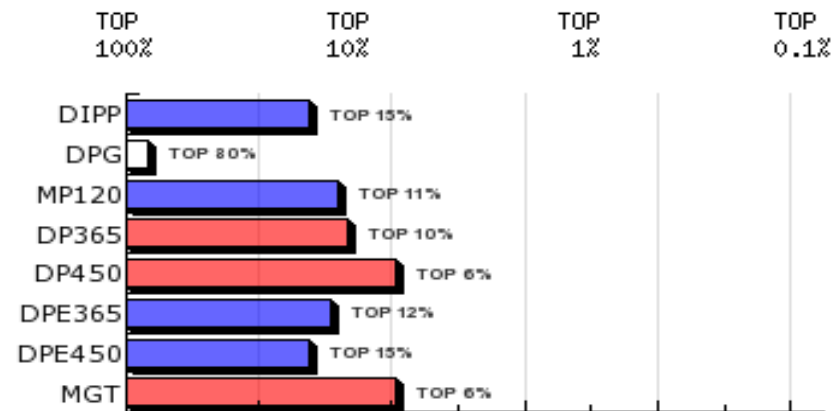

Nascto: 04/12/2013

Peso(Kg): 660

CE(cm): 34

MGT	DIPP	DPG	MP120	DP365	DP450	DPE365	DPE450
12.29	-0.68	0.99	2.28	12.03	14.91	0.41	0.42
® 6%	® 15%	® 80%	® 11%	® 10%	® 6%	® 12%	® 15%

IQG: 3,15
TOP: 0,1%

Fazenda Perdizes Nelore Quilombo