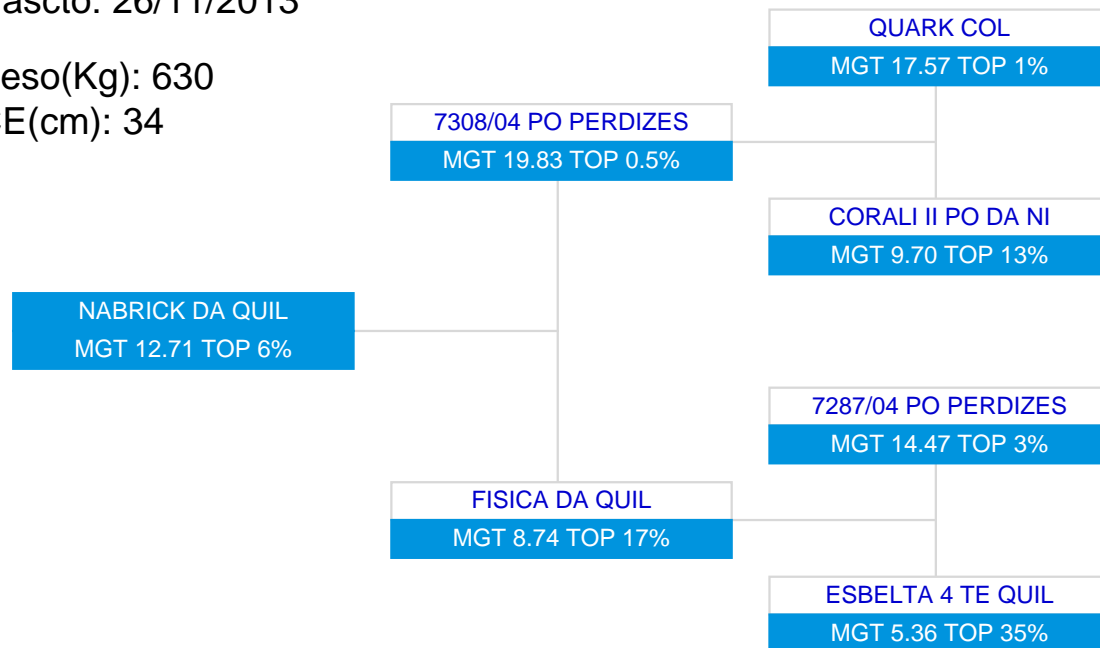

Peso(Kg): 630

CE(cm): 34

MGT	DIPP	DPG	MP120	DP365	DP450	DPE365	DPE450
12.71	-0.70	1.64	3.04	12.34	13.99	0.44	0.41
® 6%	® 14%	® 100%	® 4%	® 9%	® 7%	® 11%	® 16%

IQG: 3,25
TOP: 0,1%

Fazenda Perdizes Nelore Quilombo