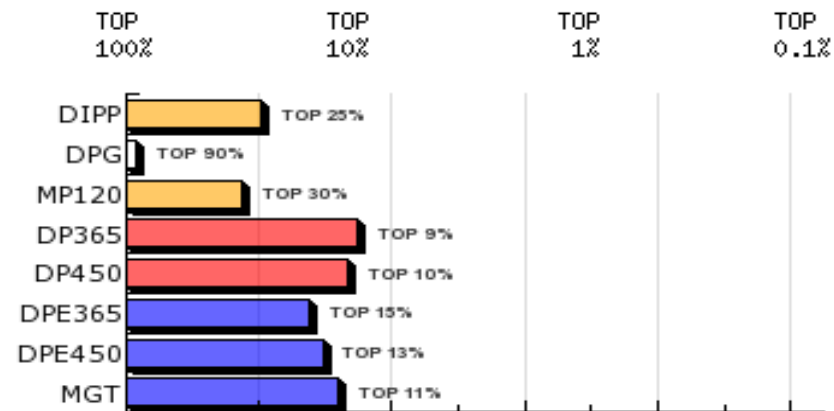

Fazenda Perdizes Nelore Quilombo

LOTE: 21

BATERIA: BAT 2

3ª AG - JUN/2015

NILHO DA QUIL

SÉRIE/RGN/RGD: QUIL/17142

Raça: Nelore Padrão

Sexo: Macho

Categoria: PO

Nascto: 17/12/2013

Peso(Kg): 559

CE(cm): 35

MGT	DIPP	DPG	MP120	DP365	DP450	DPE365	DPE450
10.38	-0.53	1.51	1.35	12.34	12.55	0.34	0.49
® 11%	® 25%	® 90%	® 30%	® 9%	® 10%	® 15%	® 13%

IQG: 1,90
TOP: 3%