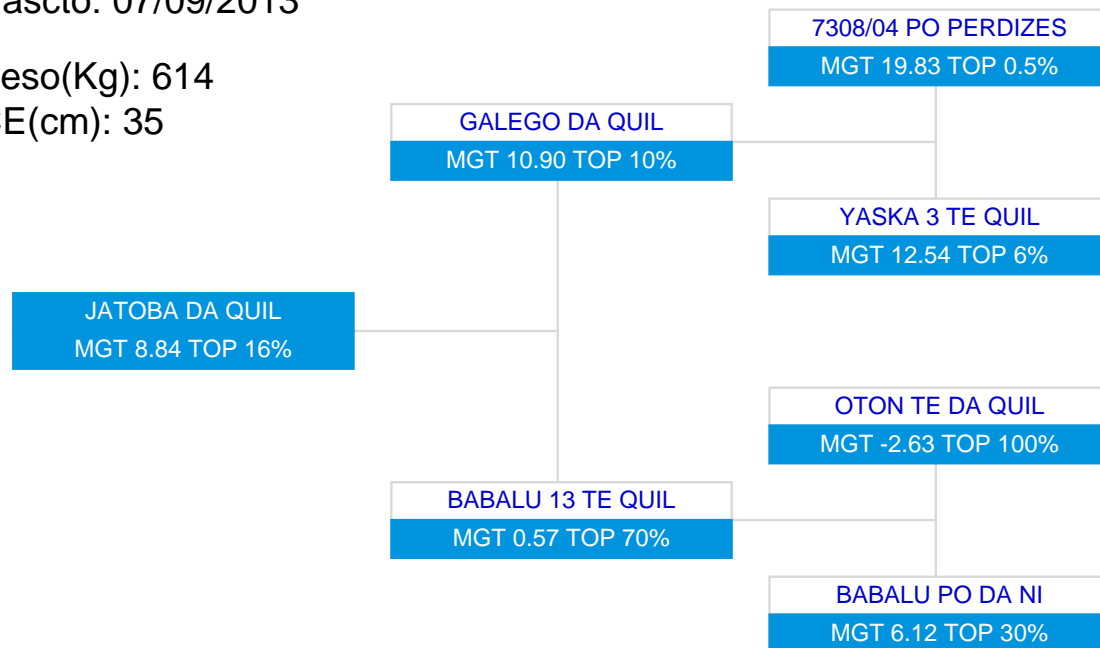

Fazenda Perdizes Nelore Quilombo

LOTE: 15

BATERIA: BAT 1

3ª AG - JUN/2015

JATOBA DA QUIL
SÉRIE/RGN/RGD: QUI/7923

Raça: Nelore Padrão

Sexo: Macho

Categoria: PO

Nascto: 07/09/2013

Peso(Kg): 614

CE(cm): 35

MGT	DIPP	DPG	MP120	DP365	DP450	DPE365	DPE450
8.84	-0.68	0.09	1.53	10.11	10.73	0.05	-0.03
® 16%	® 15%	® 40%	® 25%	® 17%	® 16%	® 45%	® 60%

IQG: 1,75
TOP: 4%