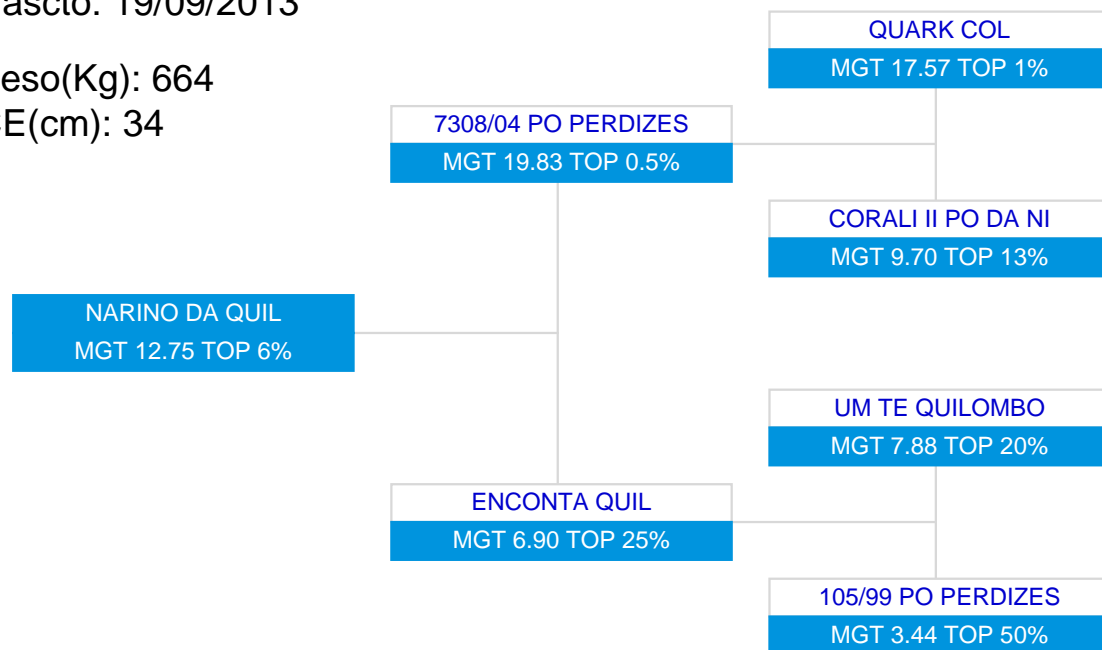

Fazenda Perdizes Nelore Quilombo

LOTE: 94

BATERIA: BAT 94

3ª AG - JUN/2015

NARINO DA QUIL
SÉRIE/RGN/RGD: QUIL/16763

Raça: Nelore Padrão

Sexo: Macho

Categoria: PO

Nascto: 19/09/2013

Peso(Kg): 664

CE(cm): 34

MGT	DIPP	DPG	MP120	DP365	DP450	DPE365	DPE450
12.75	-0.40	1.42	3.62	13.22	13.51	0.49	0.28
® 6%	® 40%	® 90%	® 2%	® 7%	® 8%	® 9%	® 25%

IQG: 3,01
TOP: 0,5%