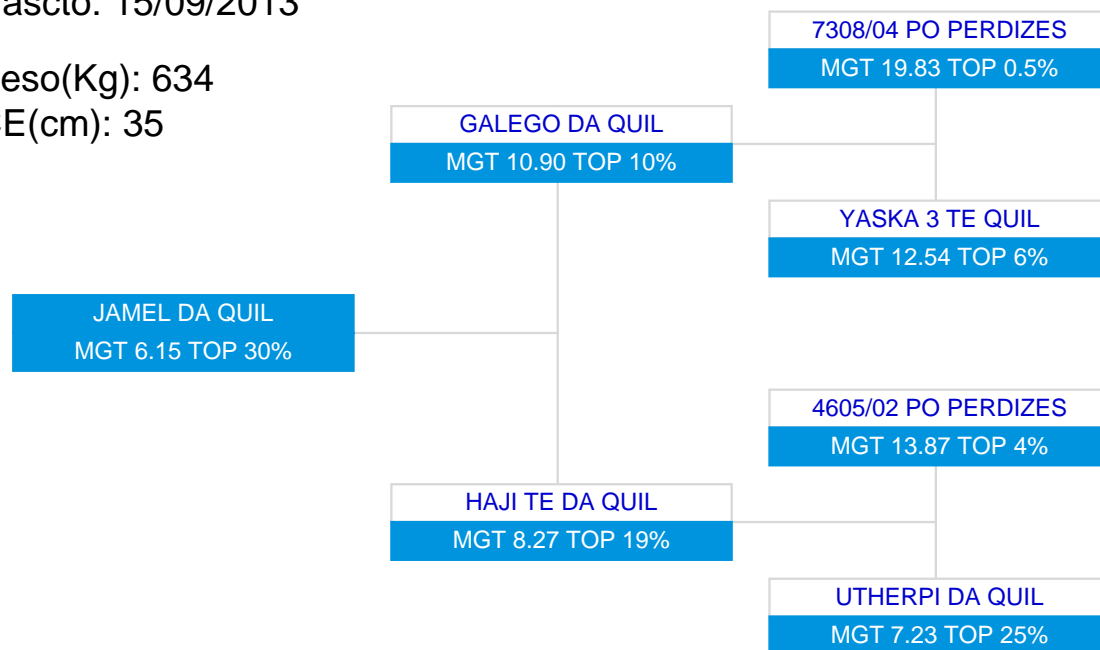

Fazenda Perdizes Nelore Quilombo

LOTE: 87

BATERIA: BAT 15

3ª AG - JUN/2015

JAMEL DA QUIL
SÉRIE/RGN/RGD: QUI/7932
Raça: Nelore Padrão
Sexo: Macho
Categoria: PO
Nascto: 15/09/2013

Peso(Kg): 634
CE(cm): 35

MGT	DIPP	DPG	MP120	DP365	DP450	DPE365	DPE450
6.15	-0.91	0.09	2.40	4.05	4.82	-0.04	-0.26
® 30%	® 7%	® 40%	® 10%	® 50%	® 45%	® 60%	® 80%

IQG: 3,42
TOP: 0,1%