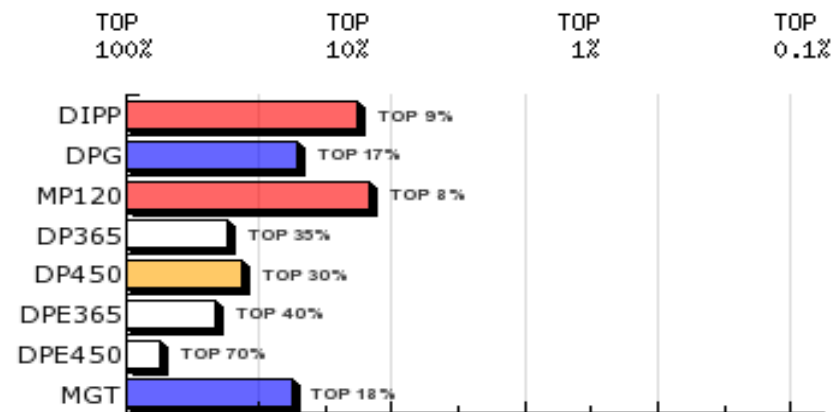

Fazenda Perdizes Nelore Quilombo

LOTE: 79

BATERIA: BAT 14

3ª AG - JUN/2015

NORTISTA DA QUIL
SÉRIE/RGN/RGD: QUIL/16796

Raça: Nelore Padrão

Sexo: Macho

Categoria: PO

Nascto: 03/10/2013

Peso(Kg): 588

CE(cm): 35

MGT	DIPP	DPG	MP120	DP365	DP450	DPE365	DPE450
8.42	-0.83	-0.37	2.63	6.72	7.89	0.08	-0.12
® 18%	® 9%	® 17%	® 8%	® 35%	® 30%	® 40%	® 70%

IQG: 1,82
TOP: 4%