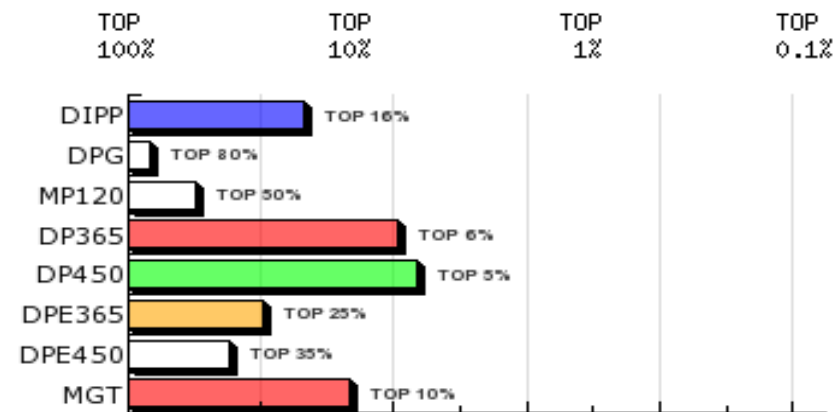

Fazenda Perdizes Nelore Quilombo

LOTE: 28

BATERIA: BAT 3

3ª AG - JUN/2015

NIMBUS DA QUIL
SÉRIE/RGN/RGD: QUIL/16826

Raça: Nelore Padrão

Sexo: Macho

Categoria: PO

Nascto: 12/10/2013

Peso(Kg): 636

CE(cm): 34

MGT	DIPP	DPG	MP120	DP365	DP450	DPE365	DPE450
10.70	-0.67	0.96	0.67	14.03	15.29	0.20	0.12
® 10%	® 16%	® 80%	® 50%	® 6%	® 5%	® 25%	® 35%

IQG: 2,12
TOP: 2%