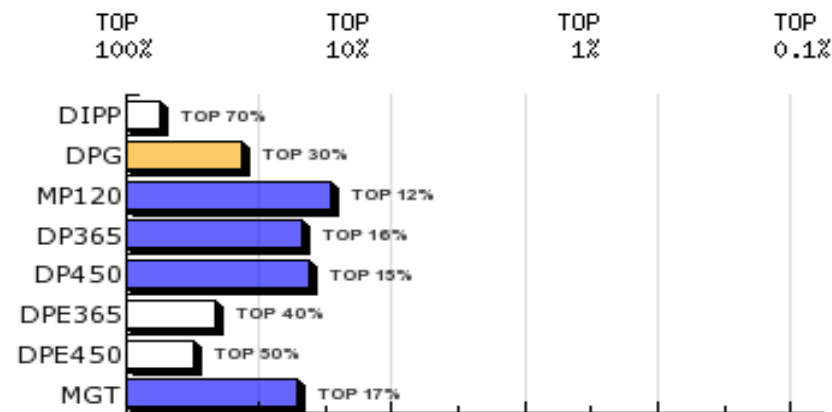

Fazenda Perdizes Nelore Quilombo

LOTE: 101

BATERIA: IND

3ª AG - JUN/2015

MARITIMO DA QUIL
SÉRIE/RGN/RGD: QUIL/16695

Raça: Nelore Padrão

Sexo: Macho

Categoria: PO

Nascto: 27/04/2013

Peso(Kg): 732

CE(cm): 38

MGT	DIPP	DPG	MP120	DP365	DP450	DPE365	DPE450
8.58	-0.09	-0.10	2.21	10.39	11.14	0.08	-0.01
® 17%	® 70%	® 30%	® 12%	® 16%	® 15%	® 40%	® 50%

IQG: 2,64
TOP: 0,5%