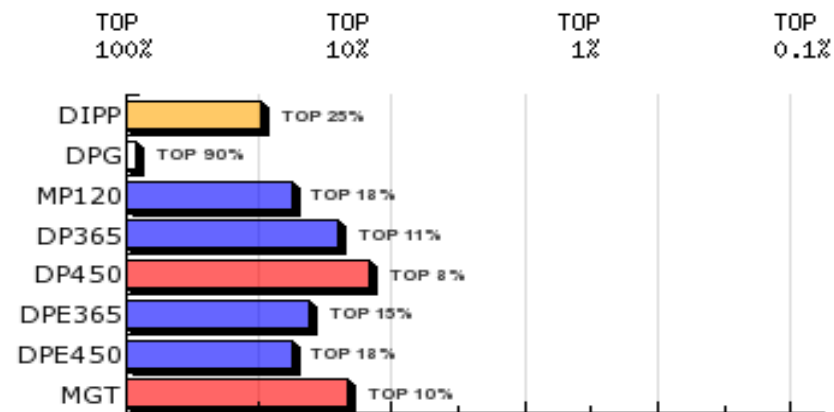

Fazenda Perdizes Nelore Quilombo

LOTE: 45

BATERIA: BAT 7

3ª AG - JUN/2015

NODA DA QUIL

SÉRIE/RGN/RGD: QUIL/17037

Raça: Nelore Padrão

Sexo: Macho

Categoria: PO

Nascto: 03/12/2013

Peso(Kg): 608

CE(cm): 35

MGT	DIPP	DPG	MP120	DP365	DP450	DPE365	DPE450
10.79	-0.55	1.23	1.85	11.58	13.48	0.34	0.35
® 10%	® 25%	® 90%	® 18%	® 11%	® 8%	® 15%	® 18%

IQG: 2,39
TOP: 1%