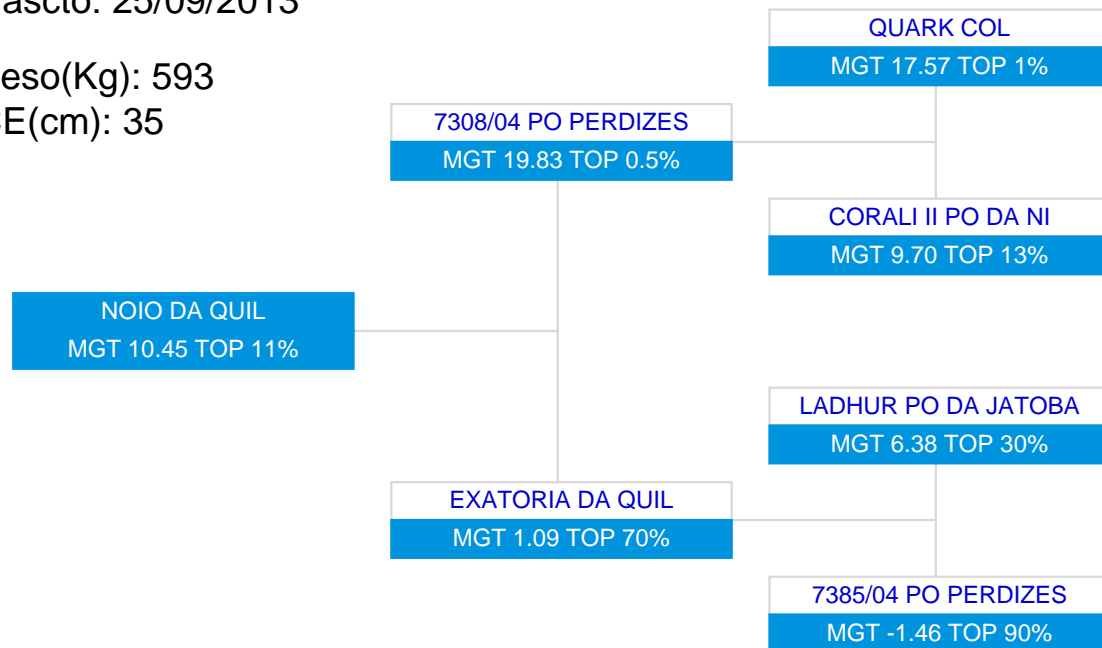

Nascto: 25/09/2013

Peso(Kg): 593

CE(cm): 35

MGT	DIPP	DPG	MP120	DP365	DP450	DPE365	DPE450
10.45	-0.61	1.44	3.12	10.25	10.83	0.21	0.22
® 11%	® 19%	® 90%	® 4%	® 16%	® 16%	® 25%	® 30%

IQG: 2,32
TOP: 2%

Fazenda Perdizes Nelore Quilombo