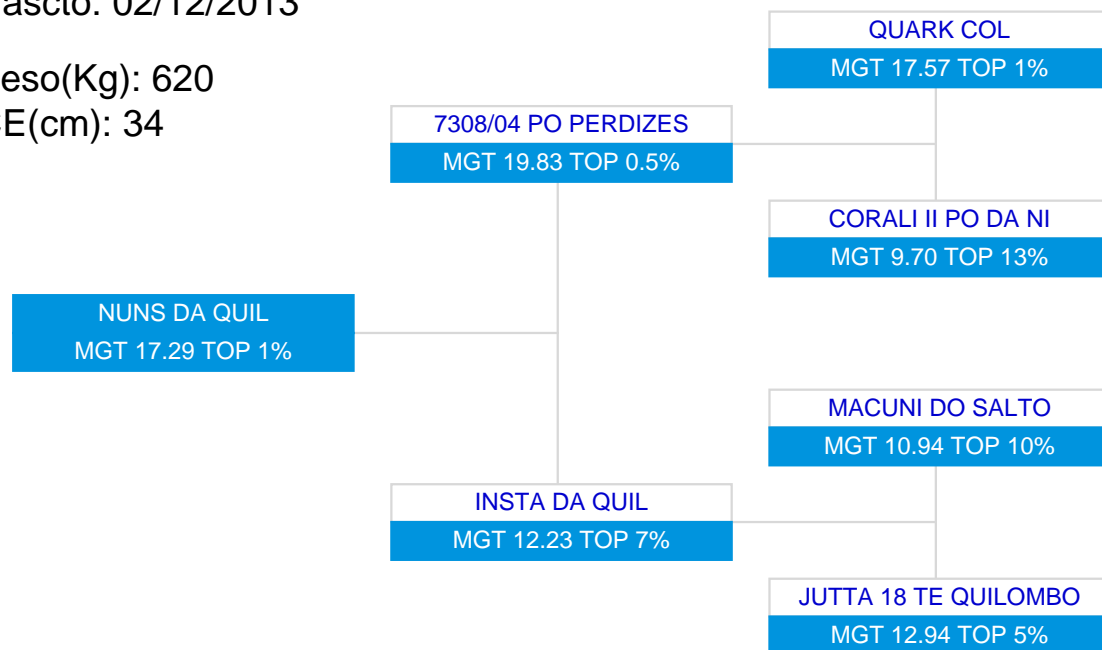

MGT	DIPP	DPG	MP120	DP365	DP450	DPE365	DPE450
17.29	-0.74	2.05	2.25	20.18	20.43	0.72	0.88
® 1%	® 12%	® 100%	® 12%	® 0.5%	® 1%	® 3%	® 4%

IQG: 3,67
TOP IQG: 0,1%

Fazenda Perdizes Nelore Quilombo

LOTE: 03

BATERIA: IND