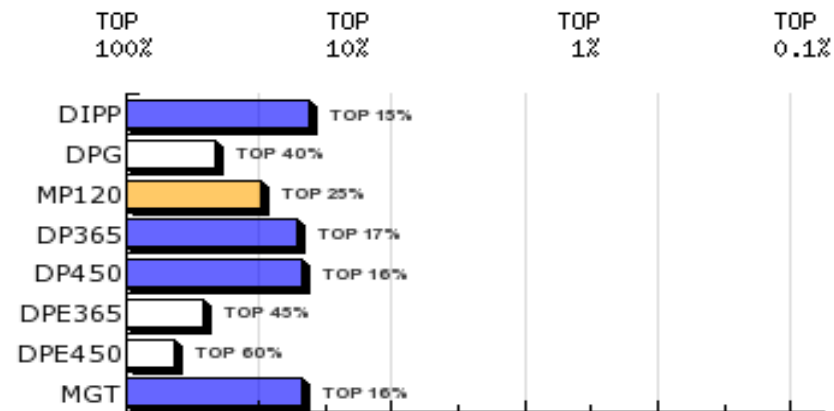

Fazenda Perdizes Nelore Quilombo

LOTE: 15

BATERIA: BAT 1

3ª AG - JUN/2015

JATOBA DA QUIL
SÉRIE/RGN/RGD: QUI/7923

Raça: Nelore Padrão

Sexo: Macho

Categoria: PO

Nascto: 07/09/2013

Peso(Kg): 614

CE(cm): 35

MGT	DIPP	DPG	MP120	DP365	DP450	DPE365	DPE450
8.84	-0.68	0.09	1.53	10.11	10.73	0.05	-0.03
® 16%	® 15%	® 40%	® 25%	® 17%	® 16%	® 45%	® 60%

IQG: 1,75
TOP: 4%