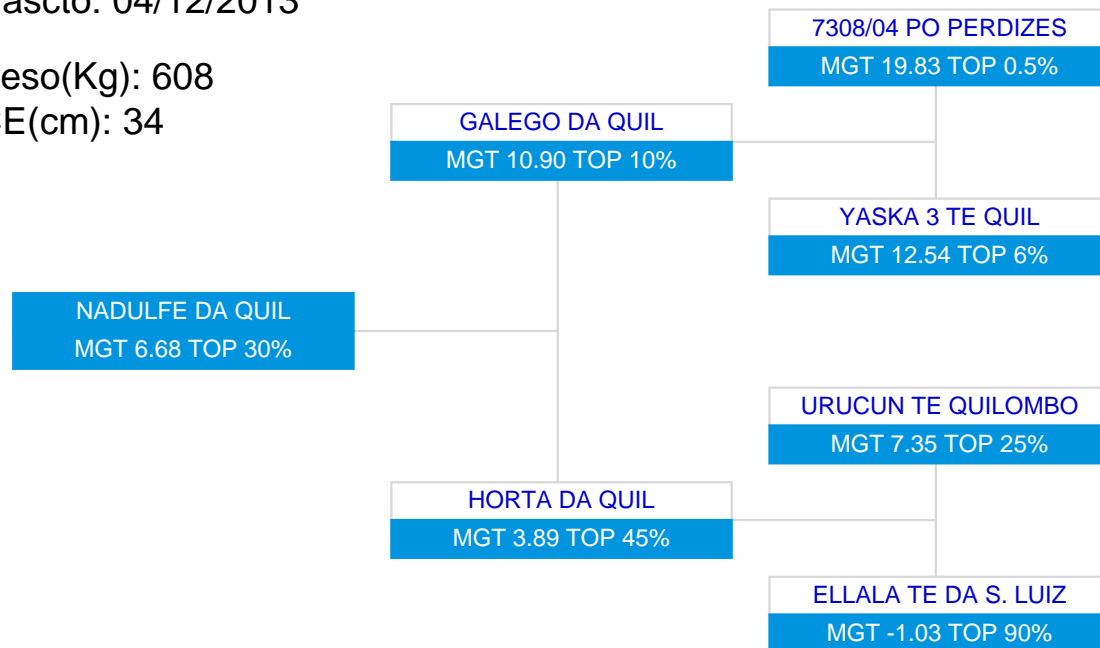

Fazenda Perdizes Nelore Quilombo

LOTE: 67

BATERIA: BAT 11

3ª AG - JUN/2015

NADULFE DA QUIL
SÉRIE/RGN/RGD: QUIL/17053

Raça: Nelore Padrão

Sexo: Macho

Categoria: PO

Nascto: 04/12/2013

Peso(Kg): 608

CE(cm): 34

MGT	DIPP	DPG	MP120	DP365	DP450	DPE365	DPE450
6.68	-0.92	0.04	2.41	5.34	5.91	-0.12	-0.30
® 30%	® 6%	® 35%	® 10%	® 45%	® 40%	® 80%	® 80%

IQG: 2,05
TOP: 3%