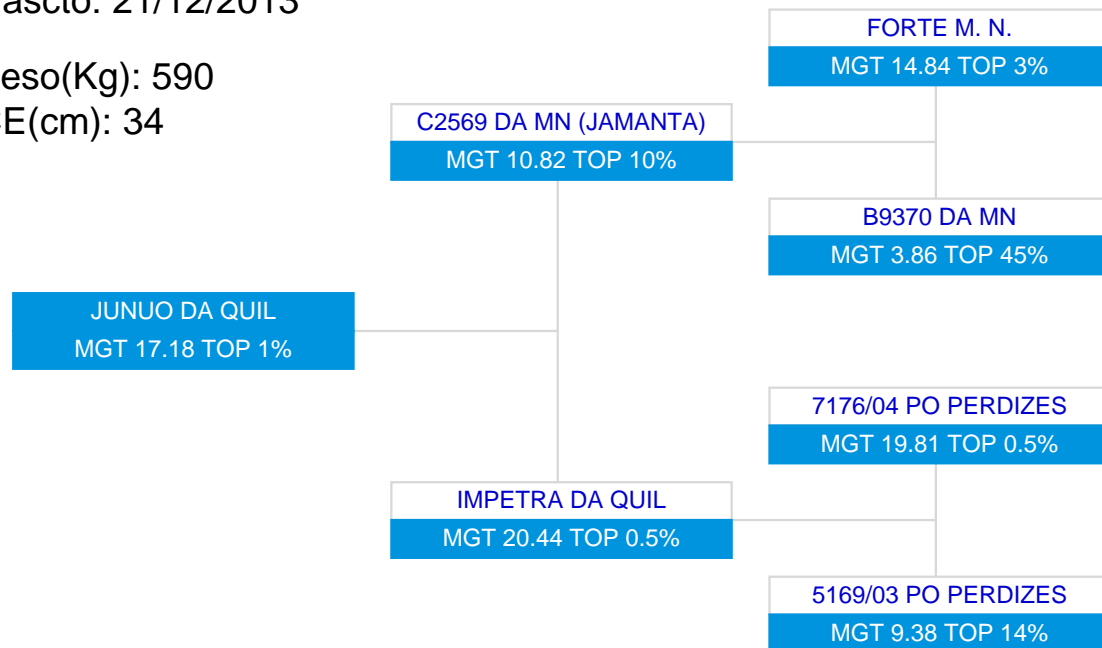

Peso(Kg): 590

CE(cm): 34

MGT	DIPP	DPG	MP120	DP365	DP450	DPE365	DPE450
17.18	-0.37	-0.68	1.79	20.58	21.31	0.65	0.89
® 1%	® 40%	® 10%	® 19%	® 0.5%	® 0.5%	® 5%	® 4%

IQG: 2,77
TOP: 0,5%

Fazenda Perdizes Nelore Quilombo