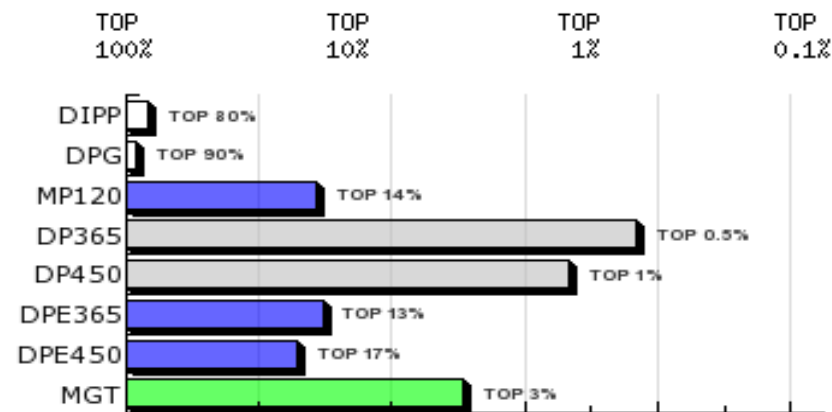

Fazenda Perdizes Nelore Quilombo

LOTE: 73

BATERIA: IND

3ª AG - JUN/2015

NAGMATICO DA QUIL
SÉRIE/RGN/RGD: QUIL/16860

Raça: Nelore Padrão

Sexo: Macho

Categoria: PO

Nascto: 02/11/2013

Peso(Kg): 664

CE(cm): 35

MGT	DIPP	DPG	MP120	DP365	DP450	DPE365	DPE450
14.47	-0.06	1.35	2.07	19.64	20.55	0.39	0.38
® 3%	® 80%	® 90%	® 14%	® 0.5%	® 1%	® 13%	® 17%

IQG: 2,55
TOP: 1%