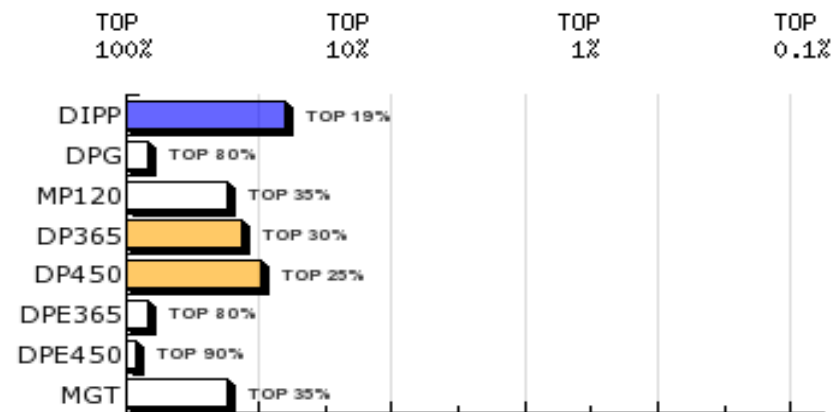

Fazenda Perdizes Nelore Quilombo

LOTE: 96

BATERIA: BAT 16

3ª AG - JUN/2015

NORCEU DA QUIL
SÉRIE/RGN/RGD: QUIL/16967

Raça: Nelore Padrão

Sexo: Macho

Categoria: PO

Nascto: 27/11/2013

Peso(Kg): 606

CE(cm): 34

MGT	DIPP	DPG	MP120	DP365	DP450	DPE365	DPE450
5.82	-0.61	0.89	1.10	7.36	9.50	-0.20	-0.44
® 35%	® 19%	® 80%	® 35%	® 30%	® 25%	® 80%	® 90%

IQG: 1,74
TOP: 5%