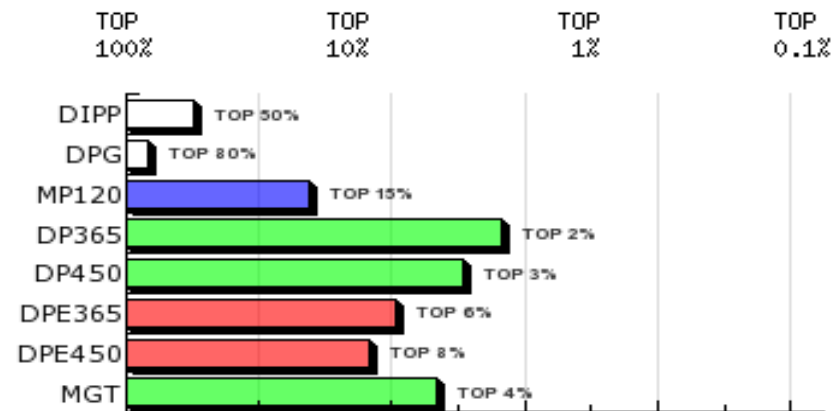

Fazenda Perdizes Nelore Quilombo

LOTE: 72

BATERIA: BAT 12

3ª AG - JUN/2015

NENO DA QUIL
SÉRIE/RGN/RGD: QUIL/16831

Raça: Nelore Padrão

Sexo: Macho

Categoria: PO

Nascto: 15/10/2013

Peso(Kg): 605

CE(cm): 35

MGT	DIPP	DPG	MP120	DP365	DP450	DPE365	DPE450
14.09	-0.28	1.06	2.04	16.99	17.56	0.57	0.65
® 4%	® 50%	® 80%	® 15%	® 2%	® 3%	® 6%	® 8%

IQG: 2,37
TOP: 1%