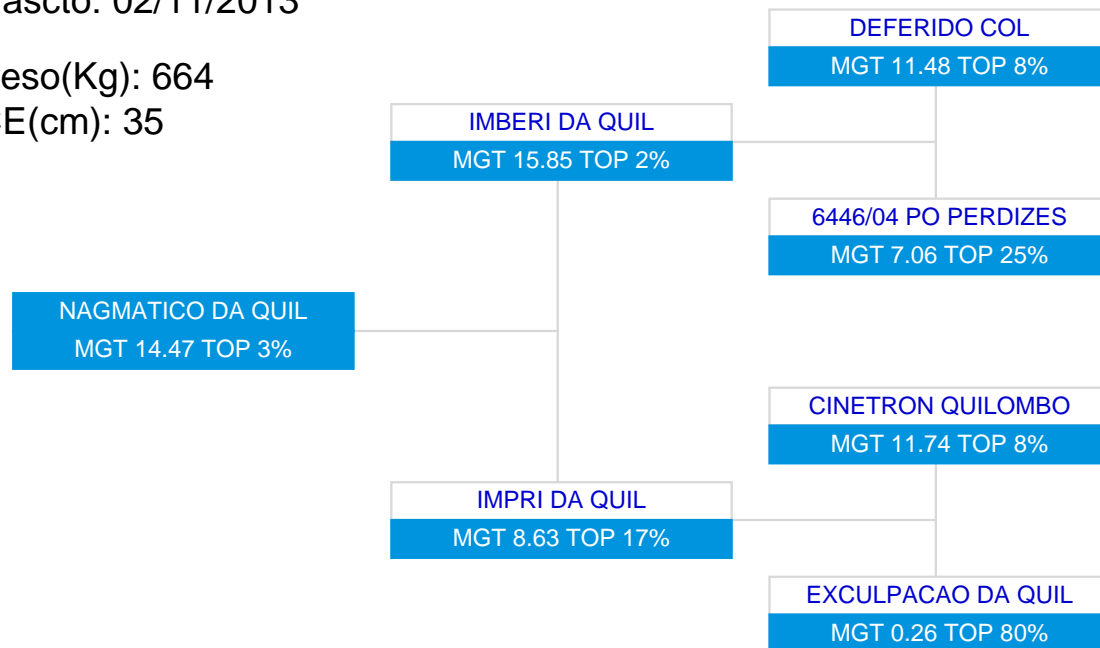

Fazenda Perdizes Nelore Quilombo

LOTE: 73

BATERIA: IND

3ª AG - JUN/2015

NAGMATICO DA QUIL
SÉRIE/RGN/RGD: QUIL/16860

Raça: Nelore Padrão

Sexo: Macho

Categoria: PO

Nascto: 02/11/2013

Peso(Kg): 664

CE(cm): 35

MGT	DIPP	DPG	MP120	DP365	DP450	DPE365	DPE450
14.47	-0.06	1.35	2.07	19.64	20.55	0.39	0.38
® 3%	® 80%	® 90%	® 14%	® 0.5%	® 1%	® 13%	® 17%

IQG: 2,55
TOP: 1%