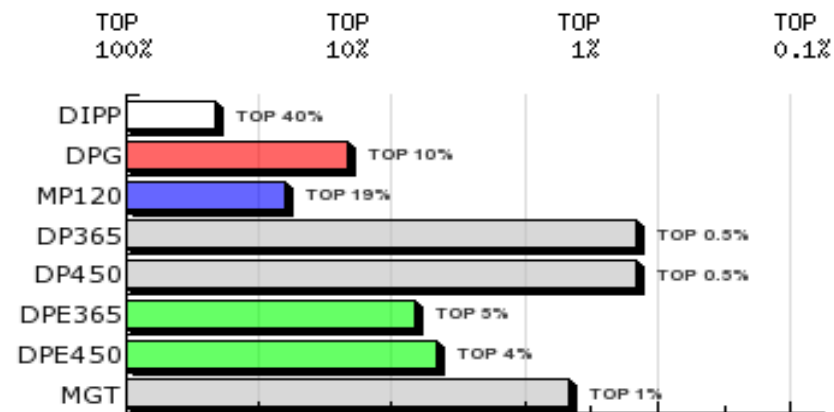

Fazenda Perdizes Nelore Quilombo

LOTE: 12

BATERIA: BAT 1

3ª AG - JUN/2015

JUNUO DA QUIL
SÉRIE/RGN/RGD: QUI/7995

Raça: Nelore Padrão

Sexo: Macho

Categoria: PO

Nascto: 21/12/2013

Peso(Kg): 590

CE(cm): 34

MGT	DIPP	DPG	MP120	DP365	DP450	DPE365	DPE450
17.18	-0.37	-0.68	1.79	20.58	21.31	0.65	0.89
® 1%	® 40%	® 10%	® 19%	® 0.5%	® 0.5%	® 5%	® 4%

IQG: 2,77
TOP: 0,5%