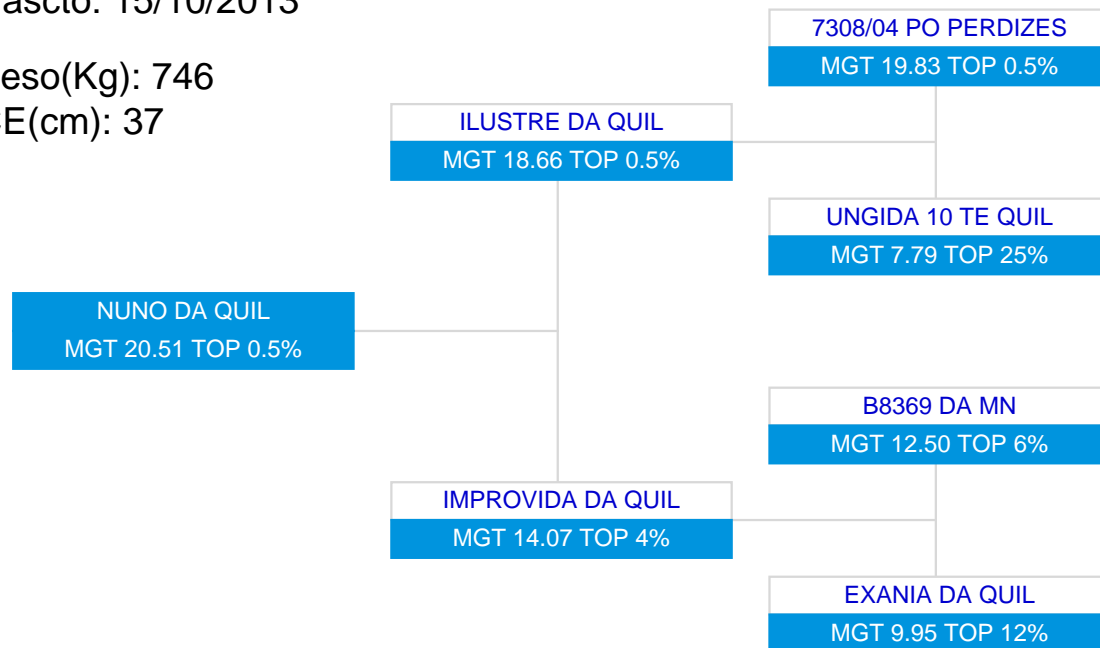

Nascto: 15/10/2013

Peso(Kg): 746

CE(cm): 37

MGT	DIPP	DPG	MP120	DP365	DP450	DPE365	DPE450
20.51	-0.40	0.29	4.00	23.52	26.08	0.51	0.62
® 0.5%	® 40%	® 50%	® 1%	® 0.1%	® 0.1%	® 8%	® 9%

IQG: 3,87
TOP: 0,1%

Fazenda Perdizes Nelore Quilombo