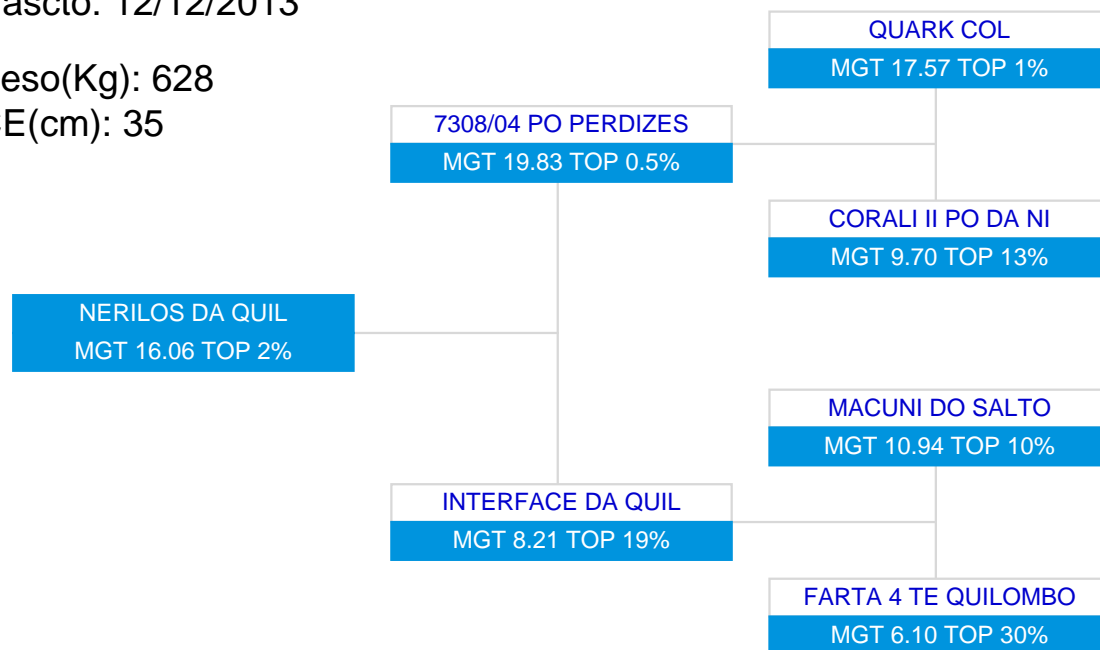

Fazenda Perdizes Nelore Quilombo

LOTE: 22

BATERIA: IND

3ª AG - JUN/2015

NERILOS DA QUIL
SÉRIE/RGN/RGD: QUIL/17116

Raça: Nelore Padrão

Sexo: Macho

Categoria: PO

Nascto: 12/12/2013

Peso(Kg): 628

CE(cm): 35

MGT	DIPP	DPG	MP120	DP365	DP450	DPE365	DPE450
16.06	-0.56	1.76	1.96	17.83	19.38	0.80	1.00
® 2%	® 25%	® 100%	® 16%	® 2%	® 2%	® 3%	® 3%

IQG: 3,32
TOP: 0,1%