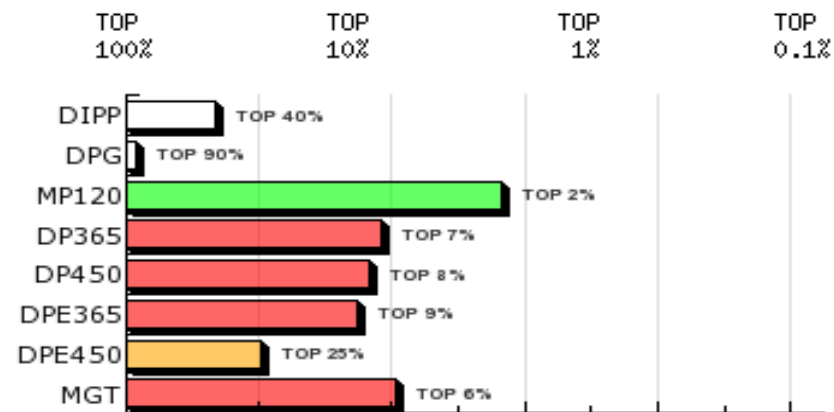

Fazenda Perdizes Nelore Quilombo

LOTE: 94

BATERIA: BAT 94

3ª AG - JUN/2015

NARINO DA QUIL
SÉRIE/RGN/RGD: QUIL/16763

Raça: Nelore Padrão

Sexo: Macho

Categoria: PO

Nascto: 19/09/2013

Peso(Kg): 664

CE(cm): 34

MGT	DIPP	DPG	MP120	DP365	DP450	DPE365	DPE450
12.75	-0.40	1.42	3.62	13.22	13.51	0.49	0.28
® 6%	® 40%	® 90%	® 2%	® 7%	® 8%	® 9%	® 25%

IQG: 3,01
TOP: 0,5%