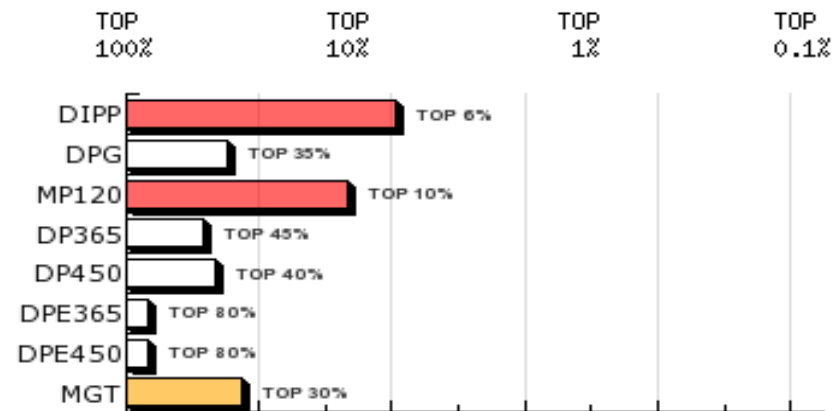

Fazenda Perdizes Nelore Quilombo

LOTE: 67

BATERIA: BAT 11

3ª AG - JUN/2015

NADULFE DA QUIL
SÉRIE/RGN/RGD: QUIL/17053

Raça: Nelore Padrão

Sexo: Macho

Categoria: PO

Nascto: 04/12/2013

Peso(Kg): 608

CE(cm): 34

MGT	DIPP	DPG	MP120	DP365	DP450	DPE365	DPE450
6.68	-0.92	0.04	2.41	5.34	5.91	-0.12	-0.30
® 30%	® 6%	® 35%	® 10%	® 45%	® 40%	® 80%	® 80%

IQG: 2,05
TOP: 3%