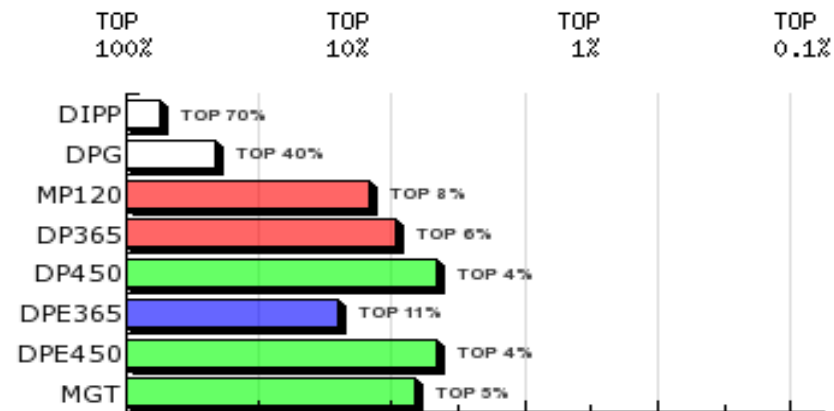

Nascto: 02/01/2014

Peso(Kg): 579

CE(cm): 35

MGT	DIPP	DPG	MP120	DP365	DP450	DPE365	DPE450
13.21	-0.15	0.08	2.55	13.66	16.12	0.43	0.88
® 5%	® 70%	® 40%	® 8%	® 6%	® 4%	® 11%	® 4%

IQG: 2,99
TOP: 0,5%

Fazenda Perdizes Nelore Quilombo