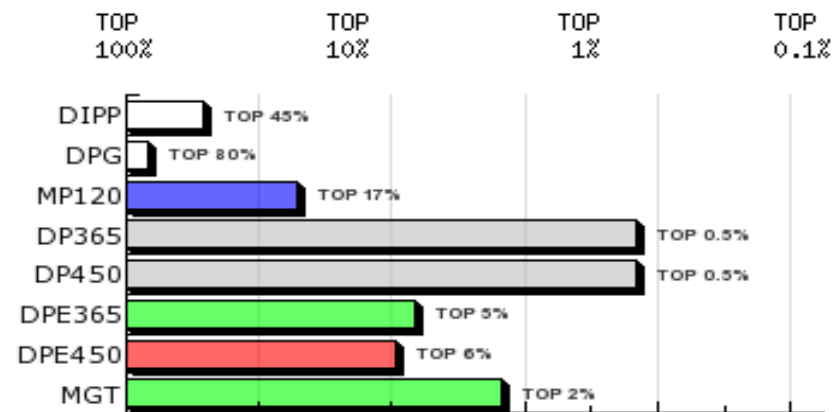

Fazenda Perdizes Nelore Quilombo

LOTE: 64

BATERIA: IND

3ª AG - JUN/2015

NEROS DA QUIL
SÉRIE/RGN/RGD: QUIL/16864

Raça: Nelore Padrão

Sexo: Macho

Categoria: PO

Nascto: 05/11/2013

Peso(Kg): 676

CE(cm): 35

MGT	DIPP	DPG	MP120	DP365	DP450	DPE365	DPE450
16.82	-0.34	1.06	1.92	20.63	22.78	0.61	0.73
® 2%	® 45%	® 80%	® 17%	® 0.5%	® 0.5%	® 5%	® 6%

IQG: 3,59
TOP: 0,1%