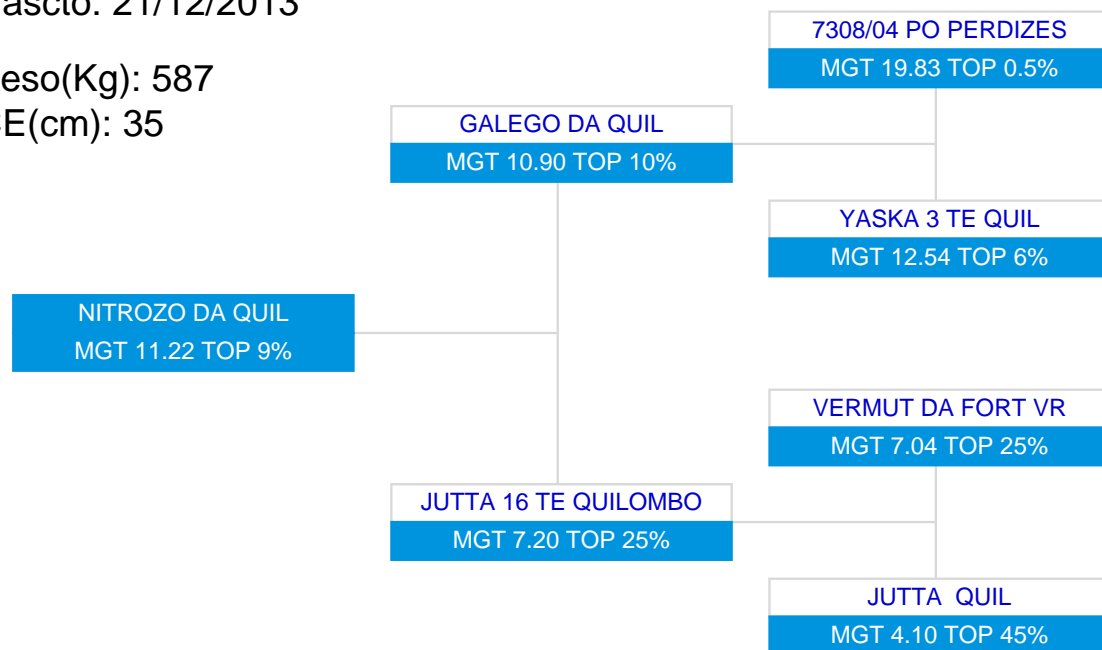

Fazenda Perdizes Nelore Quilombo

LOTE: 60

BATERIA: BAT 10

3ª AG - JUN/2015

NITROZO DA QUIL
SÉRIE/RGN/RGD: QUIL/17154

Raça: Nelore Padrão

Sexo: Macho

Categoria: PO

Nascto: 21/12/2013

Peso(Kg): 587

CE(cm): 35

MGT	DIPP	DPG	MP120	DP365	DP450	DPE365	DPE450
11.22	-0.55	0.85	3.20	11.32	13.11	0.17	0.05
® 9%	® 25%	® 80%	® 3%	® 12%	® 9%	® 30%	® 40%

IQG: 1,71
TOP: 5%