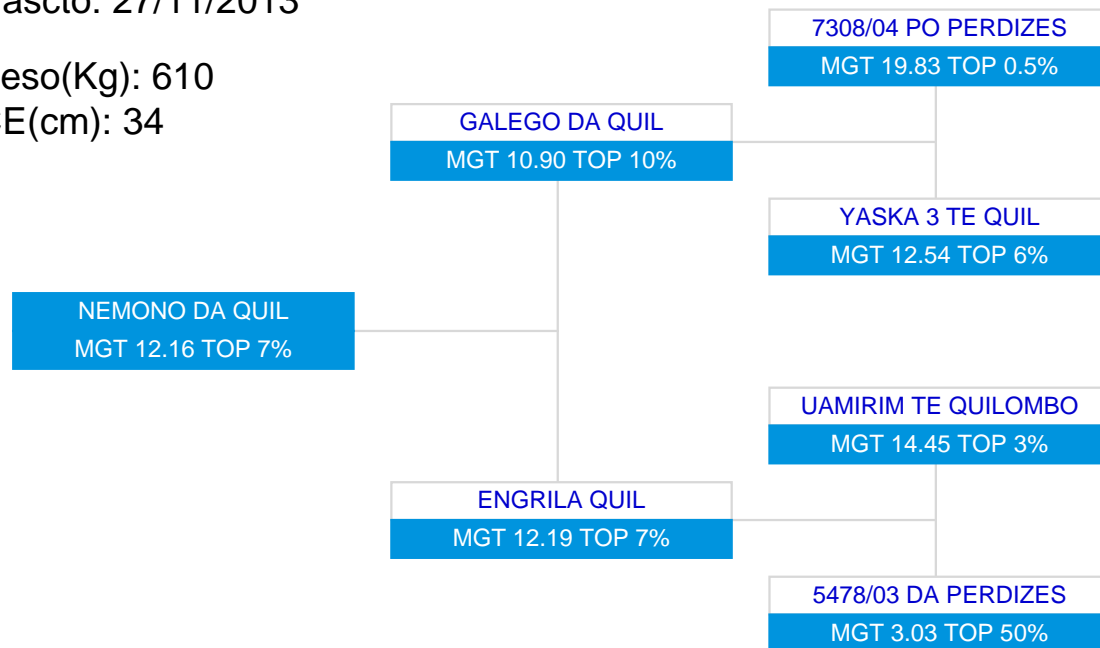

Fazenda Perdizes Nelore Quilombo

LOTE: 31

BATERIA: BAT 4

3ª AG - JUN/2015

NEMONO DA QUIL
SÉRIE/RGN/RGD: QUIL/16974

Raça: Nelore Padrão

Sexo: Macho

Categoria: PO

Nascto: 27/11/2013

Peso(Kg): 610

CE(cm): 34

MGT	DIPP	DPG	MP120	DP365	DP450	DPE365	DPE450
12.16	-0.63	0.20	2.99	12.21	15.50	0.08	0.07
® 7%	® 18%	® 45%	® 5%	® 10%	® 5%	® 40%	® 40%

IQG: 2,87
TOP: 0,5%