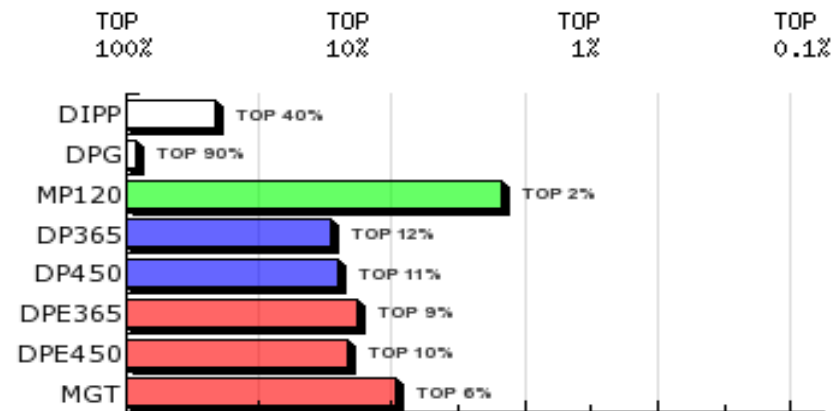

Fazenda Perdizes Nelore Quilombo

LOTE: 20

BATERIA: BAT 2

3ª AG - JUN/2015

NORILON DA QUIL
SÉRIE/RGN/RGD: QUIL/17111

Raça: Nelore Padrão

Sexo: Macho

Categoria: PO

Nascto: 12/12/2013

Peso(Kg): 583

CE(cm): 35

MGT	DIPP	DPG	MP120	DP365	DP450	DPE365	DPE450
12.38	-0.37	1.40	3.81	11.41	12.29	0.48	0.59
® 6%	® 40%	® 90%	® 2%	® 12%	® 11%	® 9%	® 10%

IQG: 2,30
TOP: 2%