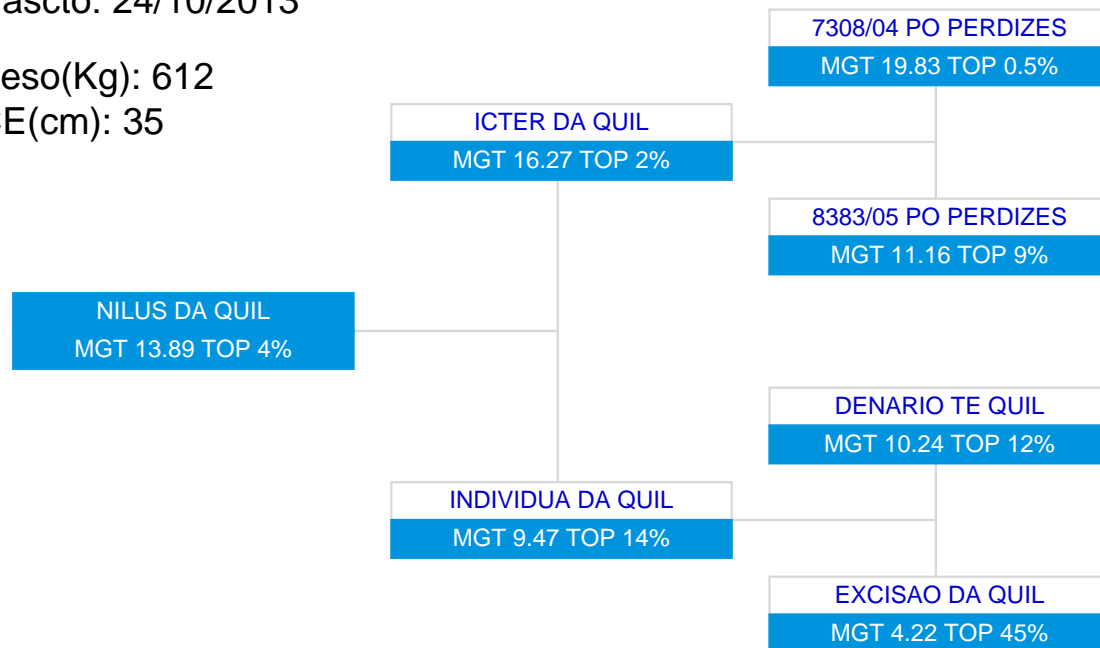

Nascto: 24/10/2013

Peso(Kg): 612

CE(cm): 35

MGT	DIPP	DPG	MP120	DP365	DP450	DPE365	DPE450
13.89	-0.63	0.88	3.36	14.61	15.61	0.25	0.44
® 4%	® 18%	® 80%	® 3%	® 5%	® 5%	® 25%	® 14%

IQG: 2,11
TOP: 2%

Fazenda Perdizes Nelore Quilombo