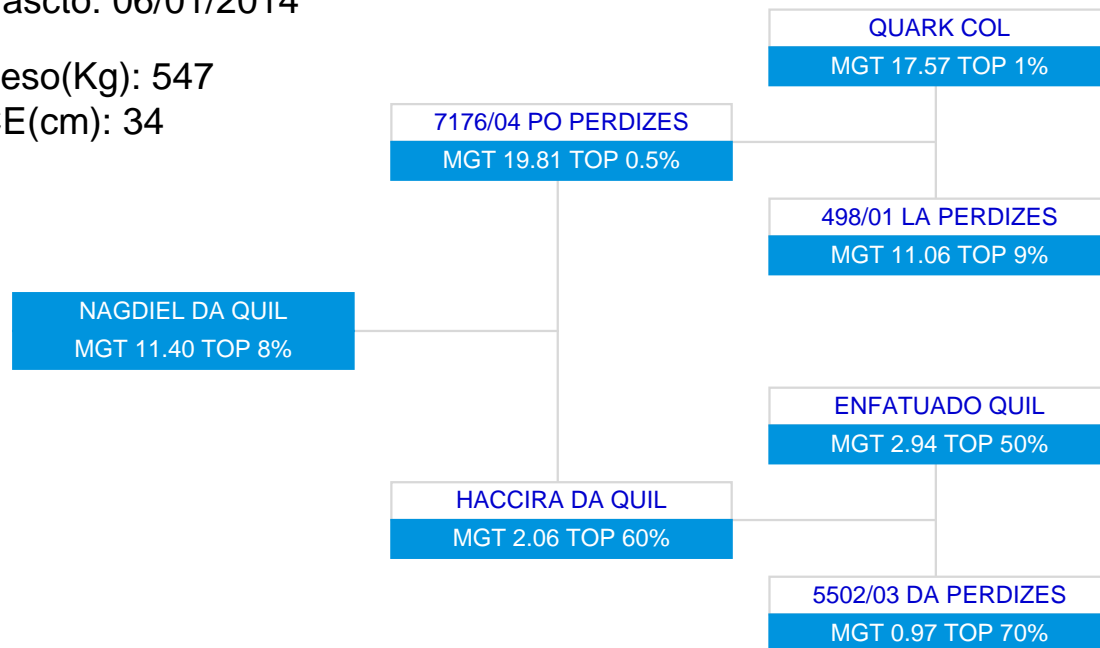

Nascto: 06/01/2014

Peso(Kg): 547

CE(cm): 34

MGT	DIPP	DPG	MP120	DP365	DP450	DPE365	DPE450
11.40	-0.79	0.24	2.54	9.54	10.37	0.50	0.59
® 8%	® 10%	® 45%	® 8%	® 19%	® 17%	® 8%	® 10%

IQG: 1,54
TOP: 7%

Fazenda Perdizes Nelore Quilombo