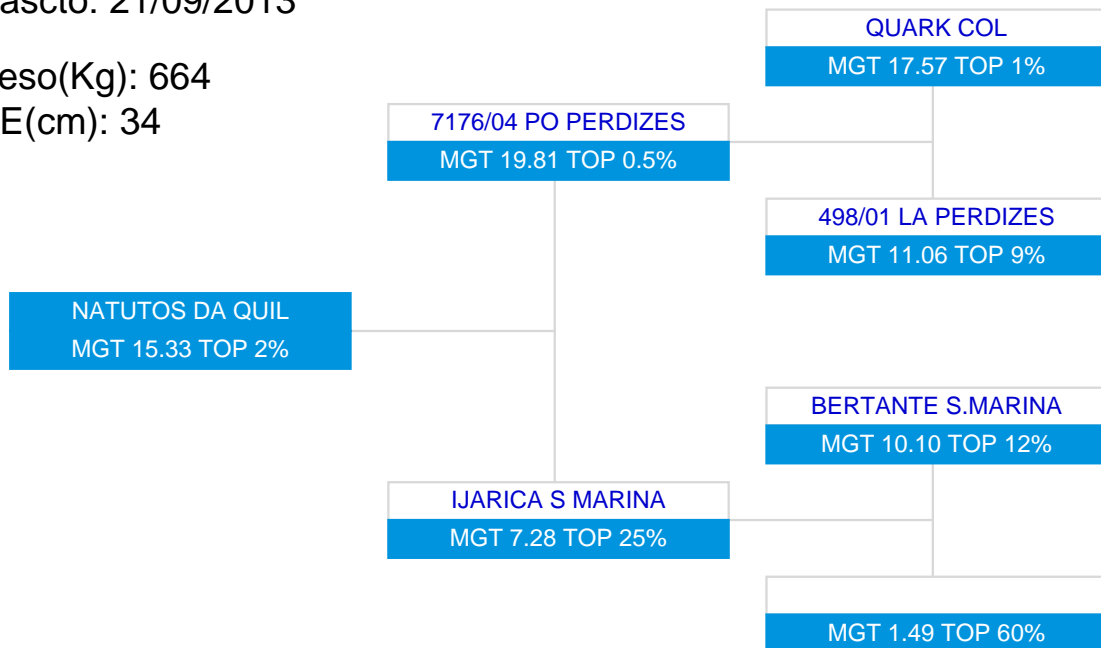

Peso(Kg): 664

CE(cm): 34

MGT	DIPP	DPG	MP120	DP365	DP450	DPE365	DPE450
15.33	-0.60	0.14	3.01	15.91	16.99	0.52	0.65
® 2%	® 20%	® 40%	® 5%	® 3%	® 3%	® 8%	® 8%

IQG: 2,96
TOP: 0,5%

Fazenda Perdizes Nelore Quilombo