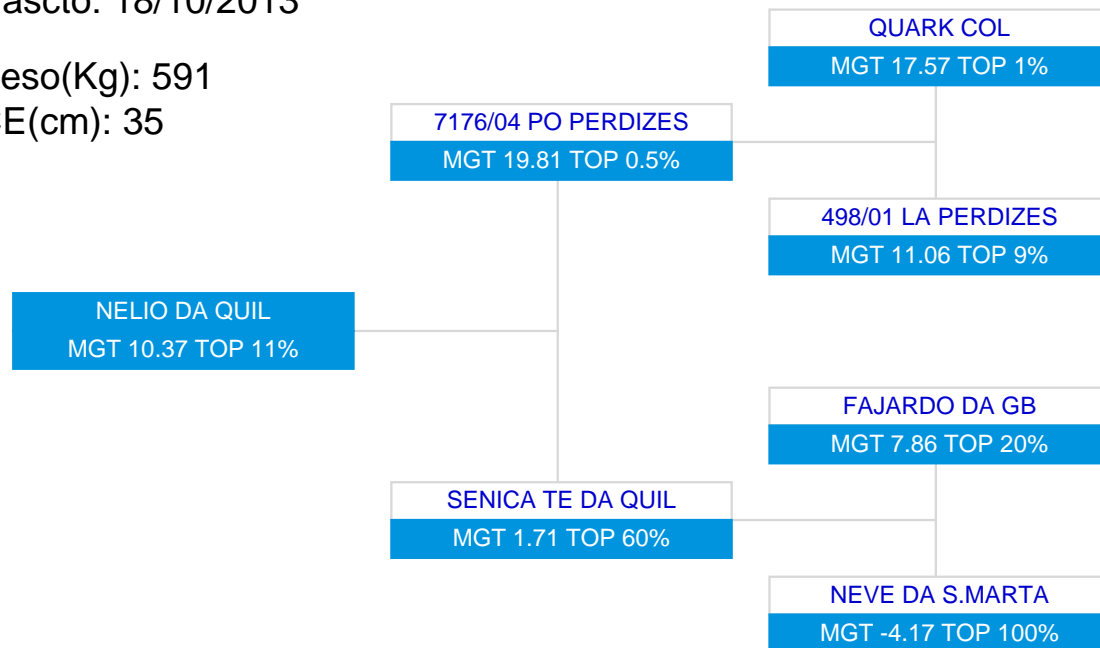

Nascto: 18/10/2013

Peso(Kg): 591

CE(cm): 35

MGT	DIPP	DPG	MP120	DP365	DP450	DPE365	DPE450
10.37	-0.75	0.56	2.34	9.09	9.85	0.38	0.48
® 11%	® 12%	® 60%	® 11%	® 25%	® 19%	® 13%	® 13%

IQG: 1,48
TOP: 7%

Fazenda Perdizes Nelore Quilombo