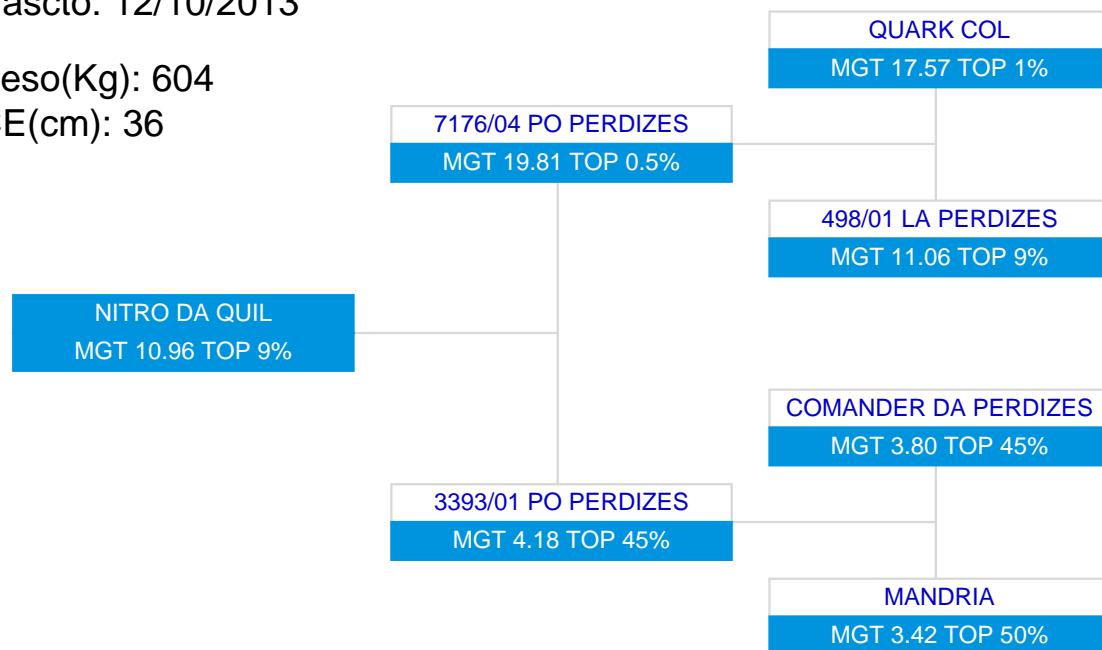

Fazenda Perdizes Nelore Quilombo

LOTE: 62

BATERIA: BAT 10

3ª AG - JUN/2015

NITRO DA QUIL
SÉRIE/RGN/RGD: QUIL/16820

Raça: Nelore Padrão

Sexo: Macho

Categoria: PO

Nascto: 12/10/2013

Peso(Kg): 604

CE(cm): 36

MGT	DIPP	DPG	MP120	DP365	DP450	DPE365	DPE450
10.96	-0.64	-0.32	1.71	9.59	10.51	0.62	0.71
® 9%	® 18%	® 18%	® 25%	® 19%	® 17%	® 5%	® 7%

IQG: 1,67
TOP 5%