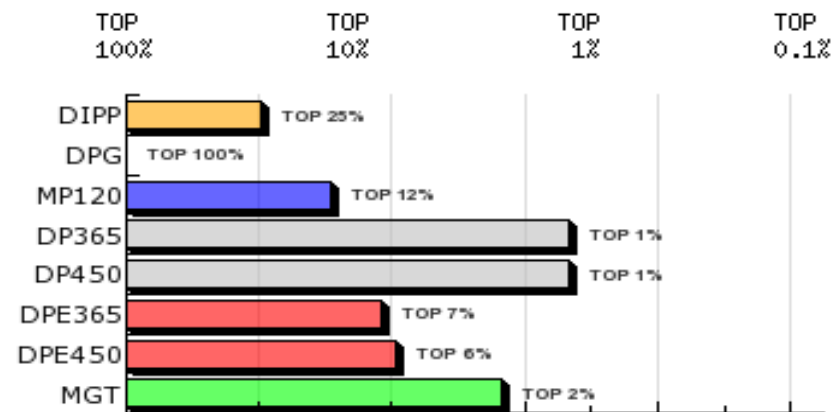

Fazenda Perdizes Nelore Quilombo

LOTE: 63

BATERIA: IND

3ª AG - JUN/2015

NIZIO DA QUIL

SÉRIE/RGN/RGD: QUIL/16825

Raça: Nelore Padrão

Sexo: Macho

Categoria: PO

Nascto: 12/10/2013

Peso(Kg): 618

CE(cm): 36

MGT	DIPP	DPG	MP120	DP365	DP450	DPE365	DPE450
15.69	-0.55	1.70	2.21	18.16	19.65	0.56	0.78
® 2%	® 25%	® 100%	® 12%	® 1%	® 1%	® 7%	® 6%

IQG: 2,57
TOP: 1%