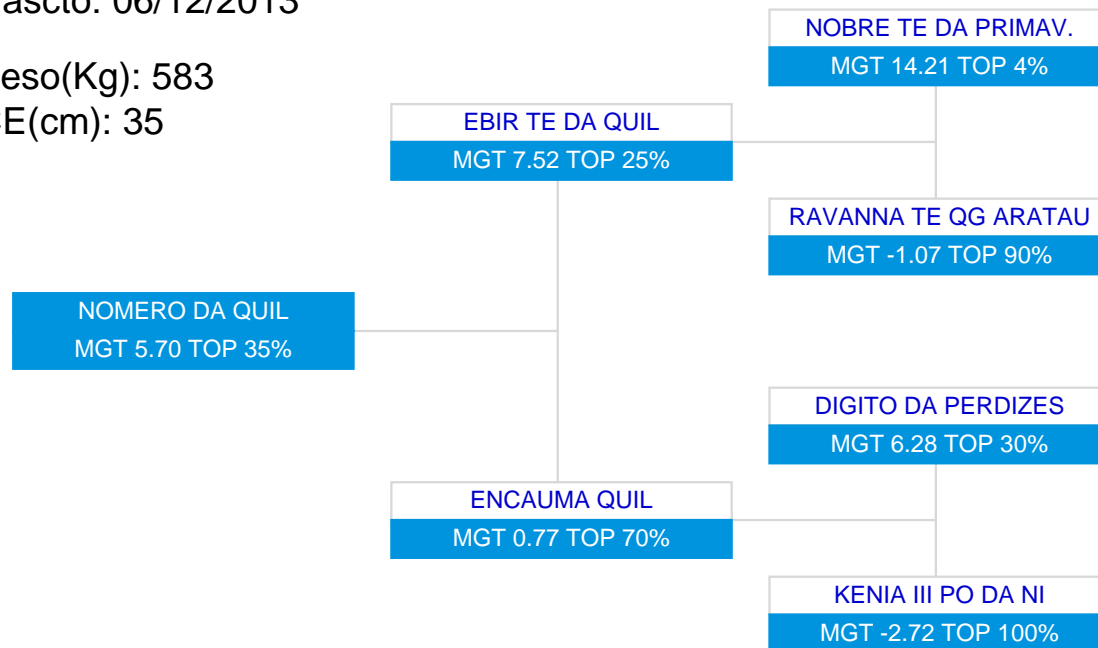

Fazenda Perdizes Nelore Quilombo

LOTE: 35

BATERIA: BAT 5

3ª AG - JUN/2015

NOMERO DA QUIL
SÉRIE/RGN/RGD: QUIL/17072

Raça: Nelore Padrão

Sexo: Macho

Categoria: PO

Nascto: 06/12/2013

Peso(Kg): 583

CE(cm): 35

MGT	DIPP	DPG	MP120	DP365	DP450	DPE365	DPE450
5.70	-0.97	0.46	-0.43	6.21	6.06	0.24	0.15
® 35%	® 5%	® 60%	® 90%	® 40%	® 40%	® 25%	® 35%

IQG: 0,57
TOP: 29%