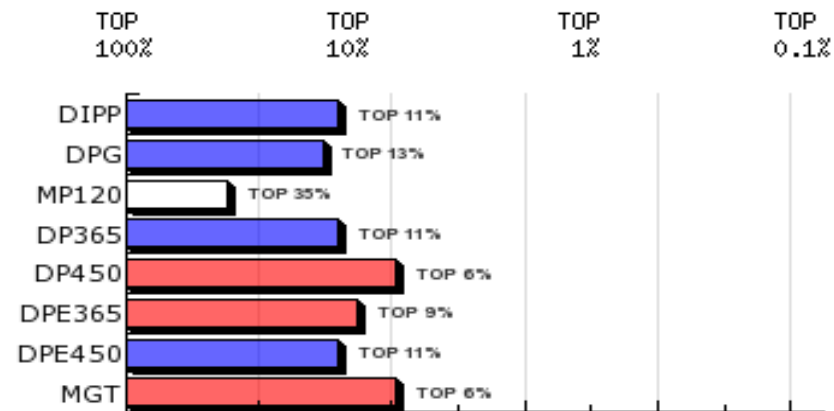

Fazenda Perdizes Nelore Quilombo

LOTE: 88

BATERIA: DUPLO

3ª AG - JUN/2015

NONOTO DA QUIL
SÉRIE/RGN/RGD: QUIL/17191

Raça: Nelore Padrão

Sexo: Macho

Categoria: PO

Nascto: 28/12/2013

Peso(Kg): 581

CE(cm): 34

MGT	DIPP	DPG	MP120	DP365	DP450	DPE365	DPE450
12.29	-0.77	-0.53	1.26	11.87	14.99	0.49	0.53
® 6%	® 11%	® 13%	® 35%	® 11%	® 6%	® 9%	® 11%

IQG: 1,66
TOP: 5%