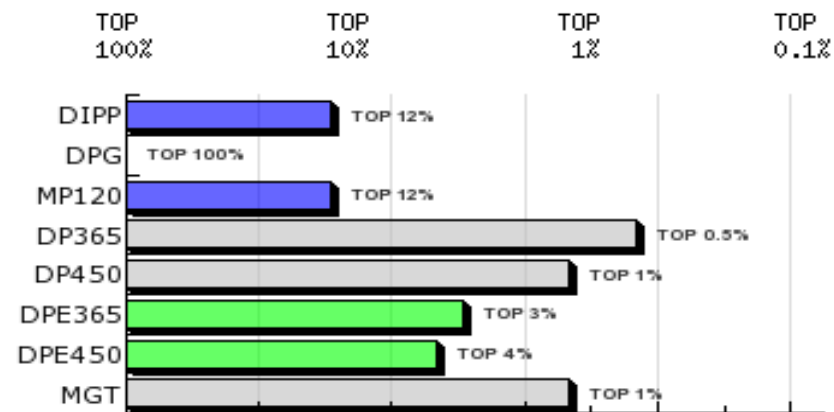

Fazenda Perdizes Nelore Quilombo

LOTE: 02

BATERIA: IND

3ª AG - JUN/2015

NUNS DA QUIL
SÉRIE/RGN/RGD: QUIL/17023

Raça: Nelore Padrão

Sexo: Macho

Categoria: PO

Nascto: 02/12/2013

Peso(Kg): 620

CE(cm): 34

MGT	DIPP	DPG	MP120	DP365	DP450	DPE365	DPE450
17.29	-0.74	2.05	2.25	20.18	20.43	0.72	0.88
® 1%	® 12%	® 100%	® 12%	® 0.5%	® 1%	® 3%	® 4%

IQG: 3,67
TOP IQG: 0,1%