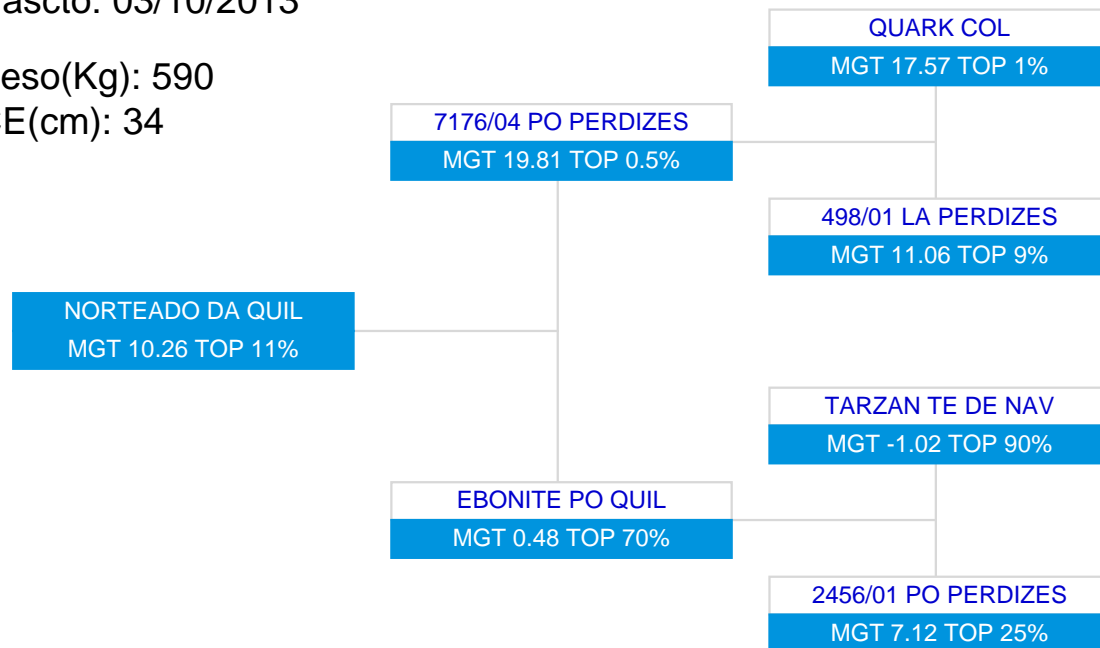

Fazenda Perdizes Nelore Quilombo

LOTE: 78

BATERIA: BAT 13

3ª AG - JUN/2015

NORTEADO DA QUIL
SÉRIE/RGN/RGD: QUIL/16791

Raça: Nelore Padrão

Sexo: Macho

Categoria: PO

Nascto: 03/10/2013

Peso(Kg): 590

CE(cm): 34

MGT	DIPP	DPG	MP120	DP365	DP450	DPE365	DPE450
10.26	-0.64	0.05	0.95	10.97	11.61	0.44	0.52
® 11%	® 18%	® 35%	® 40%	® 13%	® 13%	® 11%	® 12%

IQG: 1,86
TOP: 4%