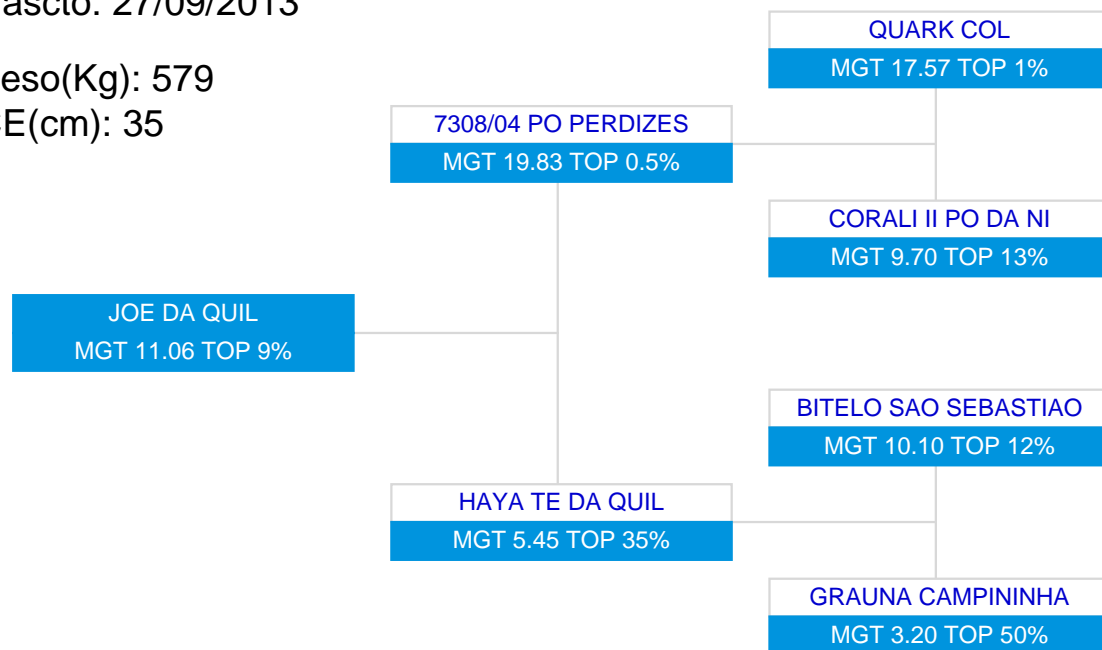

Fazenda Perdizes Nelore Quilombo

LOTE: 18

BATERIA: BAT 2

3ª AG - JUN/2015

JOE DA QUIL
SÉRIE/RGN/RGD: QUI/7939
Raça: Nelore Padrão
Sexo: Macho
Categoria: PO
Nascto: 27/09/2013

Peso(Kg): 579
CE(cm): 35

MGT	DIPP	DPG	MP120	DP365	DP450	DPE365	DPE450
11.06	-0.74	0.95	2.61	11.60	11.45	0.24	0.23
® 9%	® 12%	® 80%	® 8%	® 11%	® 14%	® 25%	® 25%

IQG: 2,55
TOP: 1%