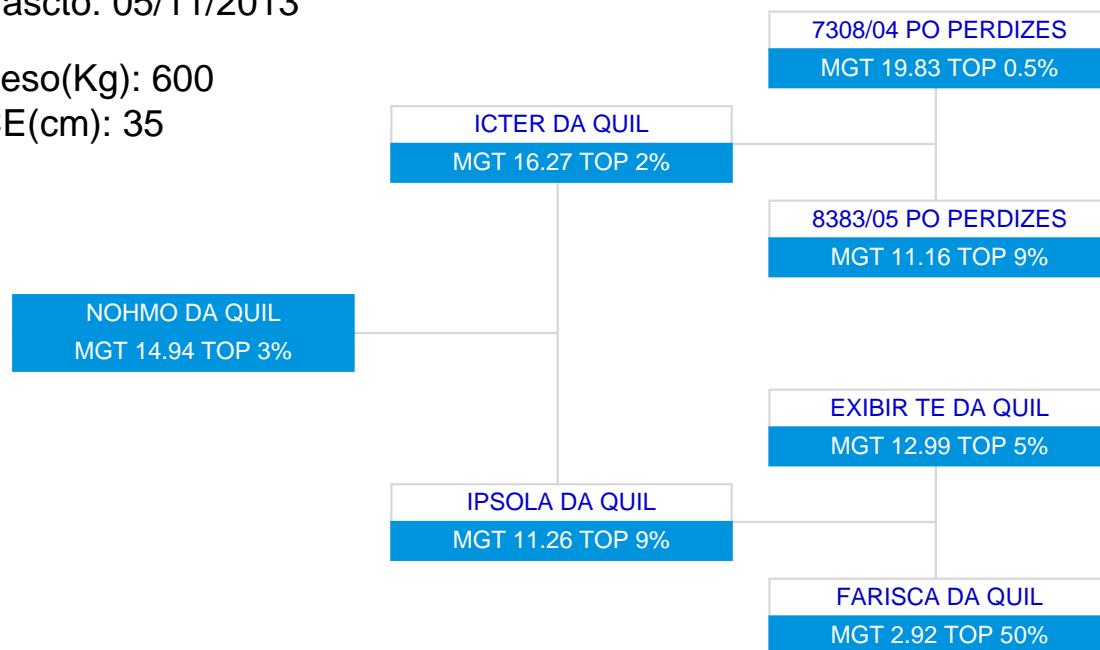

Fazenda Perdizes Nelore Quilombo

LOTE: 71

BATERIA: BAT 12

3ª AG - JUN/2015

NOHMO DA QUIL
SÉRIE/RGN/RGD: QUIL/16869

Raça: Nelore Padrão

Sexo: Macho

Categoria: PO

Nascto: 05/11/2013

Peso(Kg): 600

CE(cm): 35

MGT	DIPP	DPG	MP120	DP365	DP450	DPE365	DPE450
14.94	-0.52	0.32	2.91	15.79	18.08	0.41	0.56
® 3%	® 30%	® 50%	® 5%	® 3%	® 2%	® 12%	® 10%

IQG: 2,35
TOP: 1%