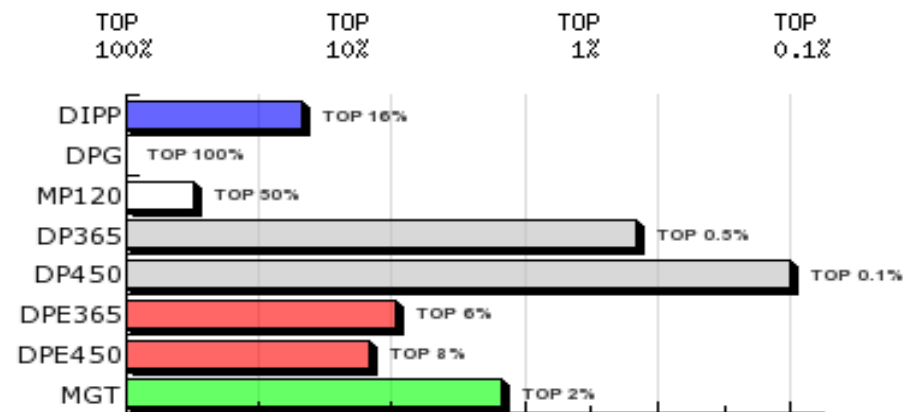

Nascto: 24/10/2013

Peso(Kg): 618

CE(cm): 39

MGT	DIPP	DPG	MP120	DP365	DP450	DPE365	DPE450
16.87	-0.67	2.06	0.72	21.70	24.93	0.59	0.65
® 2%	® 16%	® 100%	® 50%	® 0.5%	® 0.1%	® 6%	® 8%

IQG: 2,88
TOP: 0,5%

Fazenda Perdizes Nelore Quilombo