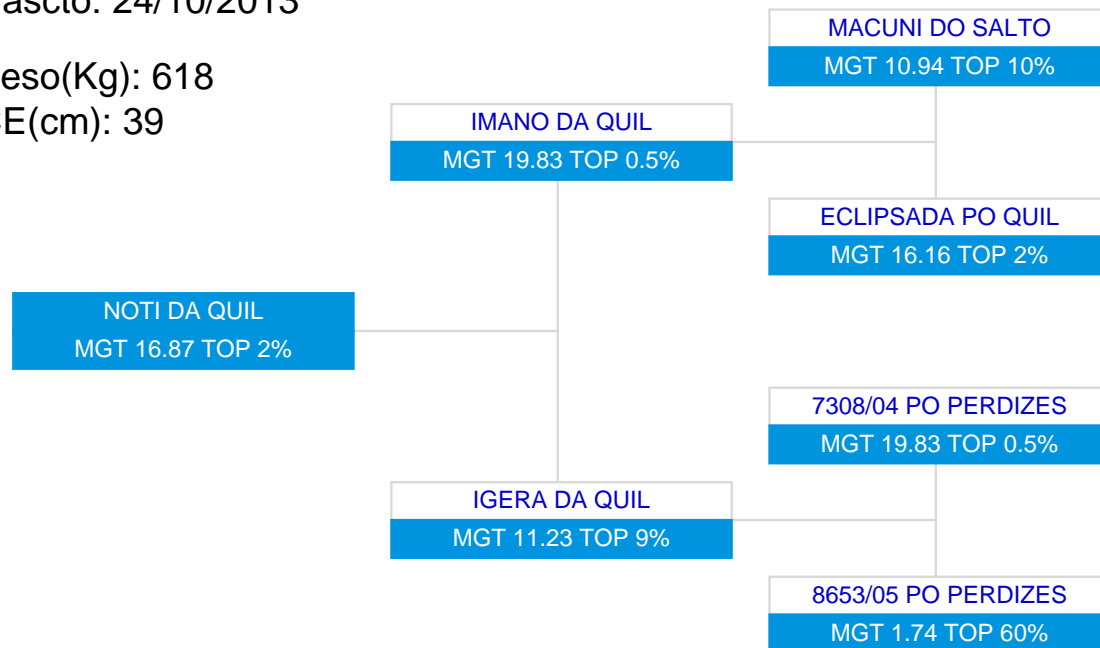

Nascto: 24/10/2013

Peso(Kg): 618

CE(cm): 39

MGT	DIPP	DPG	MP120	DP365	DP450	DPE365	DPE450
16.87	-0.67	2.06	0.72	21.70	24.93	0.59	0.65
® 2%	® 16%	® 100%	® 50%	® 0.5%	® 0.1%	® 6%	® 8%

IQG: 2,88
TOP: 0,5%

Fazenda Perdizes Nelore Quilombo