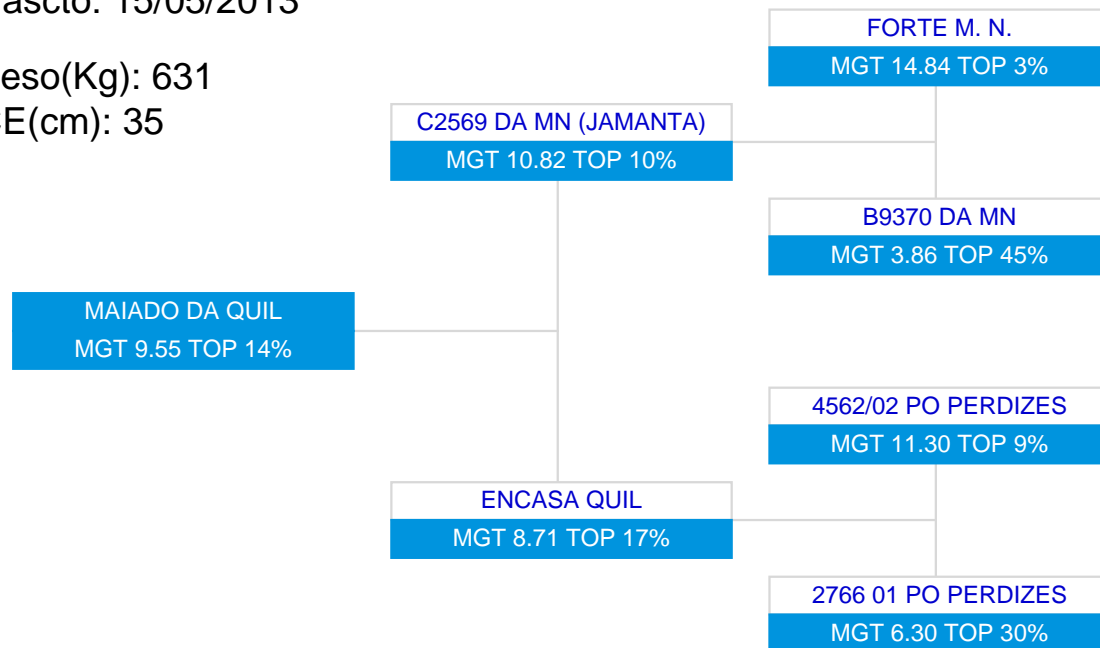

Fazenda Perdizes Nelore Quilombo

LOTE: 81

BATERIA: BAT 14

3ª AG - JUN/2015

MAIADO DA QUIL
SÉRIE/RGN/RGD: QUIL/16725

Raça: Nelore Padrão

Sexo: Macho

Categoria: PO

Nascto: 15/05/2013

Peso(Kg): 631

CE(cm): 35

MGT	DIPP	DPG	MP120	DP365	DP450	DPE365	DPE450
9.55	-0.17	0.02	1.28	12.37	11.26	0.38	0.33
® 14%	® 60%	® 35%	® 35%	® 9%	® 14%	® 13%	® 19%

IQG: 1,71
TOP: 5%