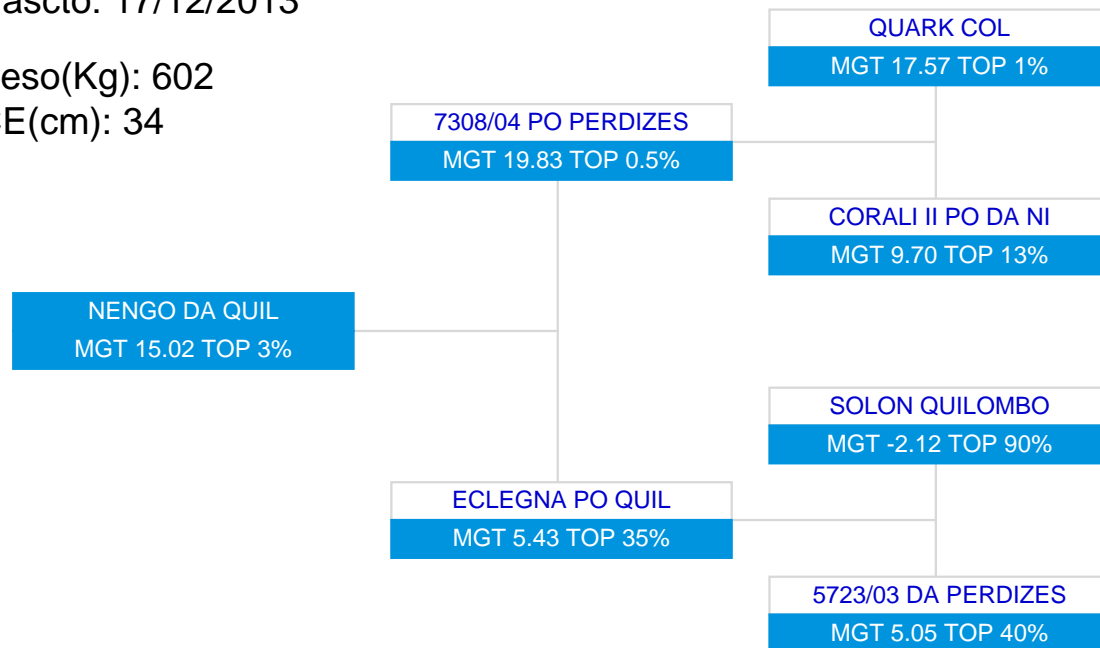

Peso(Kg): 602

CE(cm): 34

MGT	DIPP	DPG	MP120	DP365	DP450	DPE365	DPE450
15.02	-0.31	1.07	3.16	16.39	18.22	0.48	0.68
® 3%	® 45%	® 80%	® 4%	® 3%	® 2%	® 9%	® 7%

IQG: 2,78
TOP: 0,5%

Fazenda Perdizes Nelore Quilombo