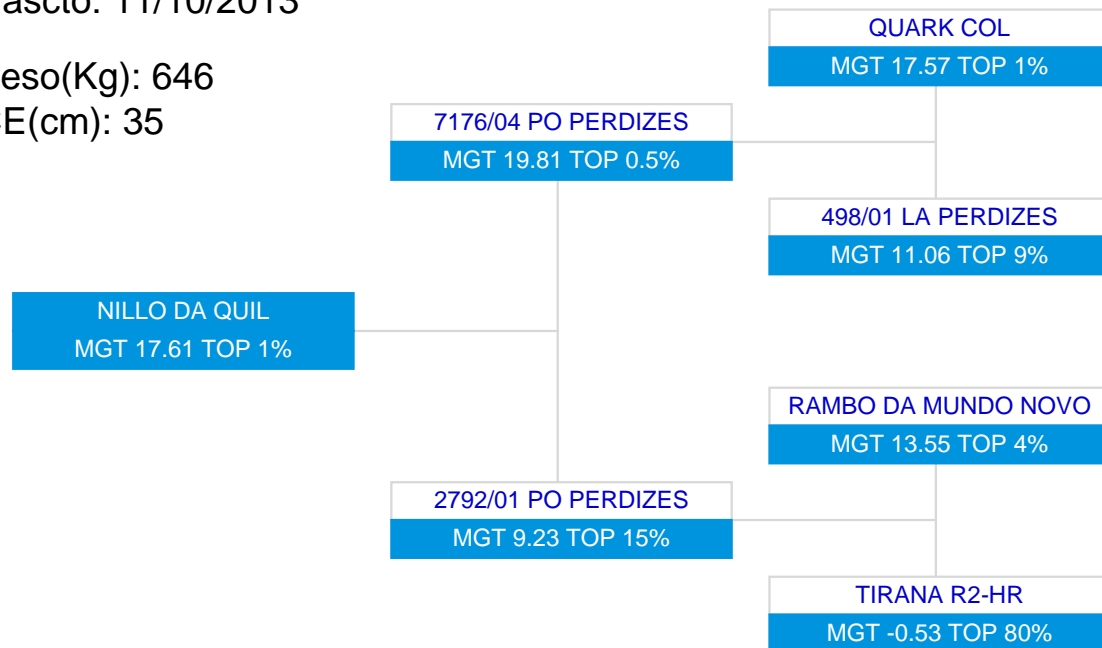

Fazenda Perdizes Nelore Quilombo

LOTE: 85

BATERIA: BAT 15

3ª AG - JUN/2015

NILLO DA QUIL
SÉRIE/RGN/RGD: QUIL/16811

Raça: Nelore Padrão

Sexo: Macho

Categoria: PO

Nascto: 11/10/2013

Peso(Kg): 646

CE(cm): 35

MGT	DIPP	DPG	MP120	DP365	DP450	DPE365	DPE450
17.61	-0.87	0.01	3.74	17.27	18.47	0.64	0.62
® 1%	® 8%	® 35%	® 2%	® 2%	® 2%	® 5%	® 9%

IQG: 2,62
TOP: 0,5%