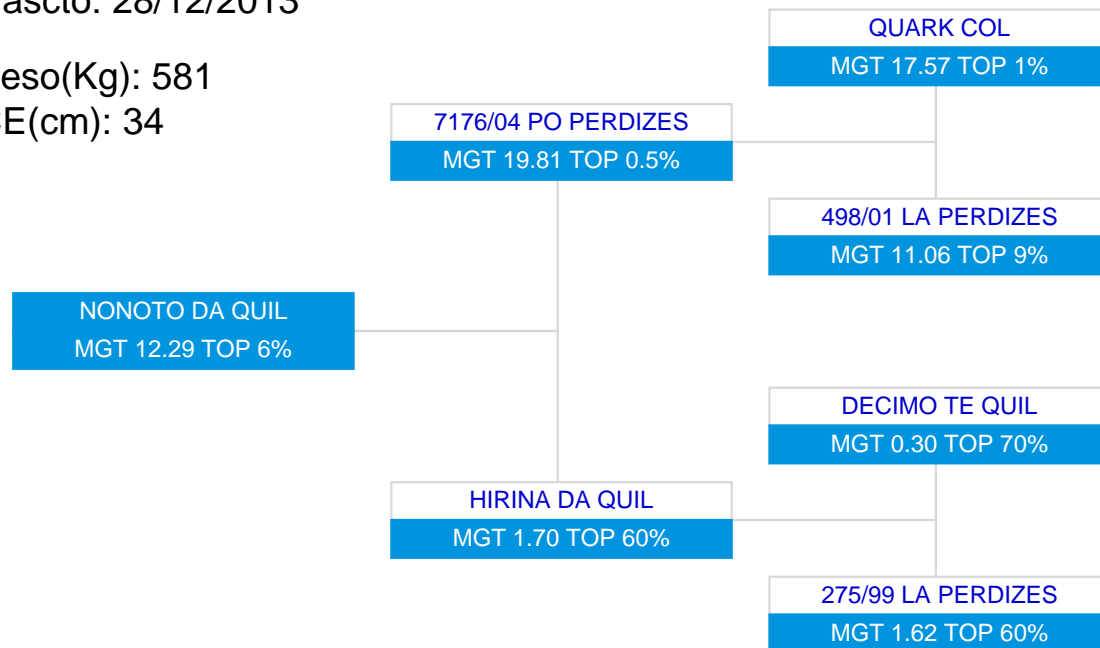

Fazenda Perdizes Nelore Quilombo

LOTE: 88

BATERIA: DUPLO

3ª AG - JUN/2015

NONOTO DA QUIL
SÉRIE/RGN/RGD: QUIL/17191

Raça: Nelore Padrão

Sexo: Macho

Categoria: PO

Nascto: 28/12/2013

Peso(Kg): 581

CE(cm): 34

MGT	DIPP	DPG	MP120	DP365	DP450	DPE365	DPE450
12.29	-0.77	-0.53	1.26	11.87	14.99	0.49	0.53
® 6%	® 11%	® 13%	® 35%	® 11%	® 6%	® 9%	® 11%

IQG: 1,66
TOP: 5%