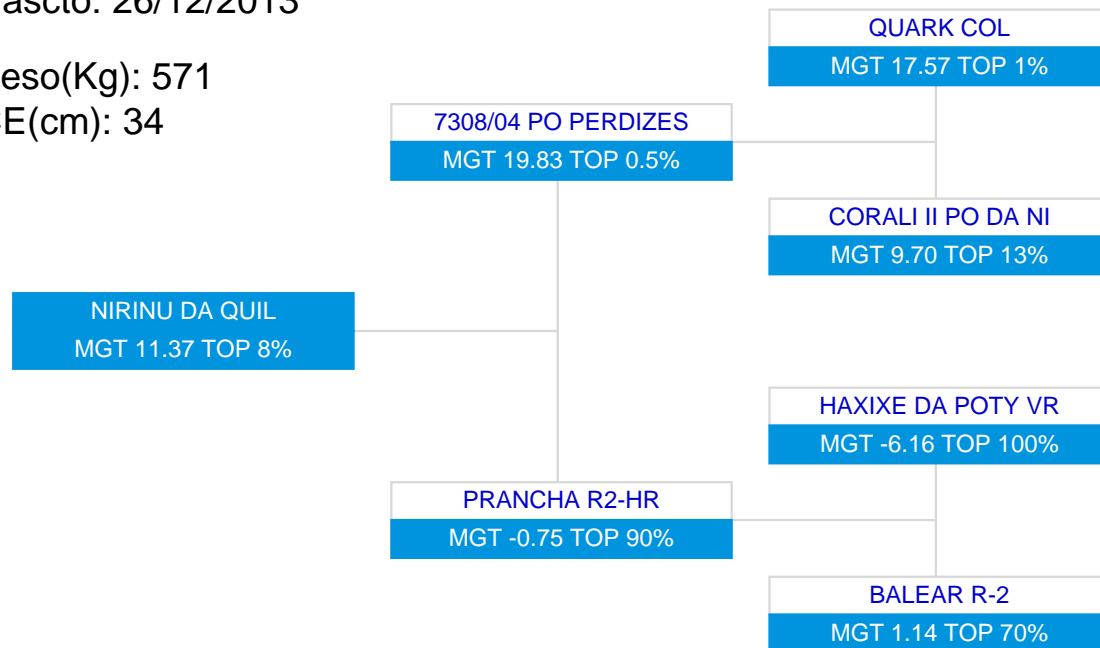

Nascto: 26/12/2013

Peso(Kg): 571

CE(cm): 34

MGT	DIPP	DPG	MP120	DP365	DP450	DPE365	DPE450
11.37	-0.14	0.11	3.06	13.48	11.80	0.30	0.30
® 8%	® 70%	® 40%	® 4%	® 7%	® 12%	® 18%	® 25%

IQG: 1,66
TOP: 5%

Fazenda Perdizes Nelore Quilombo