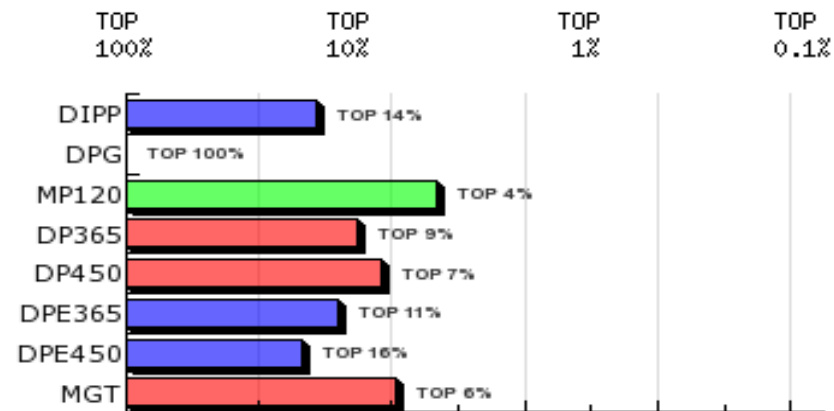

Fazenda Perdizes Nelore Quilombo

LOTE: 49

BATERIA: BAT 8

3ª AG - JUN/2015

NABRICK DA QUIL
SÉRIE/RGN/RGD: QUIL/16955

Raça: Nelore Padrão

Sexo: Macho

Categoria: PO

Nascto: 26/11/2013

Peso(Kg): 630

CE(cm): 34

MGT	DIPP	DPG	MP120	DP365	DP450	DPE365	DPE450
12.71	-0.70	1.64	3.04	12.34	13.99	0.44	0.41
® 6%	® 14%	® 100%	® 4%	® 9%	® 7%	® 11%	® 16%

IQG: 3,25
TOP: 0,1%