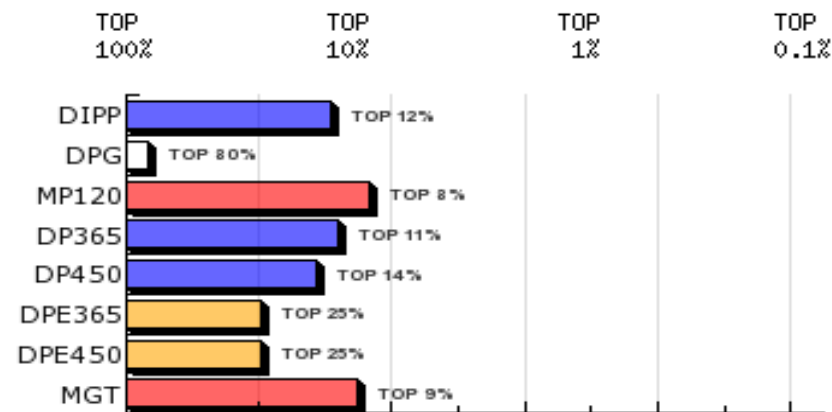

Fazenda Perdizes Nelore Quilombo

LOTE: 18

BATERIA: BAT 2

3ª AG - JUN/2015

JOE DA QUIL
SÉRIE/RGN/RGD: QUI/7939
Raça: Nelore Padrão
Sexo: Macho
Categoria: PO
Nascto: 27/09/2013

Peso(Kg): 579
CE(cm): 35

MGT	DIPP	DPG	MP120	DP365	DP450	DPE365	DPE450
11.06	-0.74	0.95	2.61	11.60	11.45	0.24	0.23
® 9%	® 12%	® 80%	® 8%	® 11%	® 14%	® 25%	® 25%

IQG: 2,55
TOP: 1%