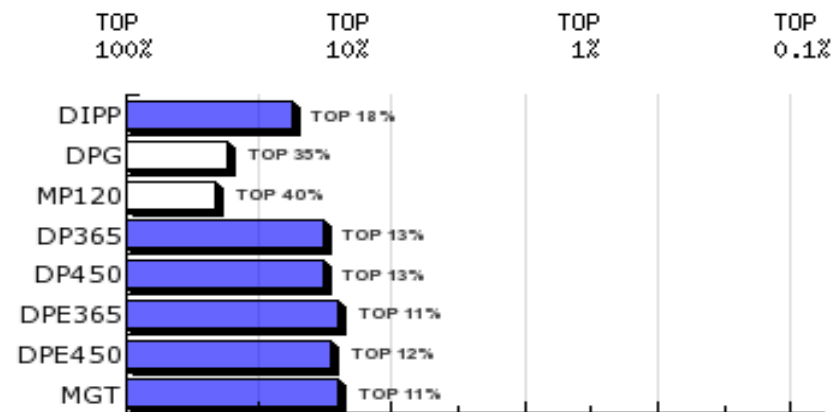

Fazenda Perdizes Nelore Quilombo

LOTE: 78

BATERIA: BAT 13

3ª AG - JUN/2015

NORTEADO DA QUIL
SÉRIE/RGN/RGD: QUIL/16791

Raça: Nelore Padrão

Sexo: Macho

Categoria: PO

Nascto: 03/10/2013

Peso(Kg): 590

CE(cm): 34

MGT	DIPP	DPG	MP120	DP365	DP450	DPE365	DPE450
10.26	-0.64	0.05	0.95	10.97	11.61	0.44	0.52
® 11%	® 18%	® 35%	® 40%	® 13%	® 13%	® 11%	® 12%

IQG: 1,86
TOP: 4%