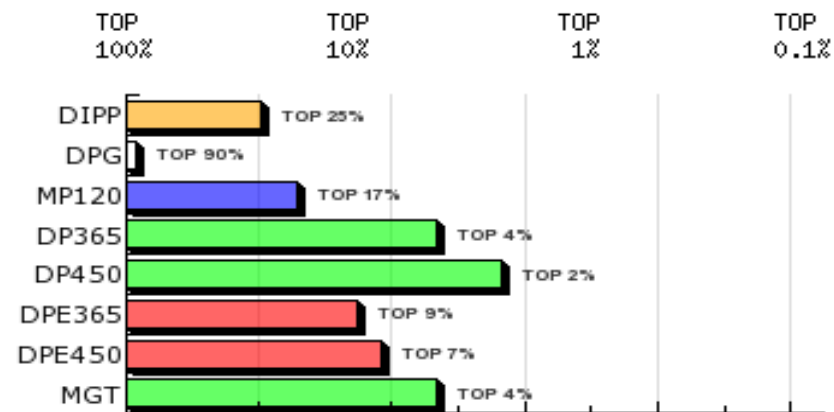

Fazenda Perdizes Nelore Quilombo

LOTE: 40

BATERIA: BAT 6

3ª AG - JUN/2015

NINO DA QUIL

SÉRIE/RGN/RGD: QUIL/16830

Raça: Nelore Padrão

Sexo: Macho

Categoria: PO

Nascto: 15/10/2013

Peso(Kg): 598

CE(cm): 35

MGT	DIPP	DPG	MP120	DP365	DP450	DPE365	DPE450
14.04	-0.57	1.48	1.91	15.39	18.28	0.48	0.70
® 4%	® 25%	® 90%	® 17%	® 4%	® 2%	® 9%	® 7%

IQG: 2,31
TOP: 2%