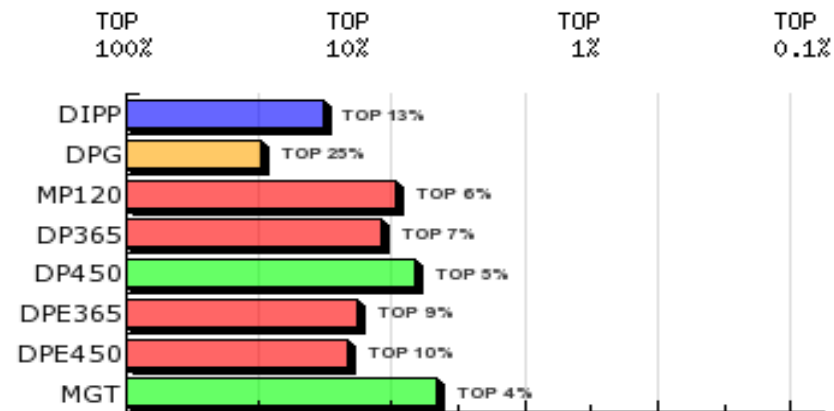

LOTE: 83

BATERIA: IND

3ª AG - JUN/2015

JUNO DA QUIL
SÉRIE/RGN/RGD: QUI/7937
Raça: Nelore Padrão
Sexo: Macho
Categoria: PO
Nascto: 20/09/2013

Peso(Kg): 620
CE(cm): 36

MGT	DIPP	DPG	MP120	DP365	DP450	DPE365	DPE450
14.03	-0.73	-0.25	2.81	13.25	15.08	0.49	0.56
® 4%	® 13%	® 25%	® 6%	® 7%	® 5%	® 9%	® 10%