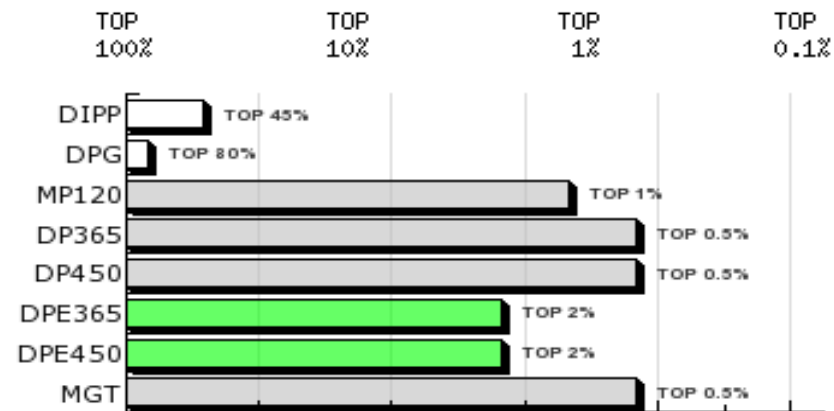

Fazenda Perdizes Nelore Quilombo

LOTE: 24

BATERIA: IND

3ª AG - JUN/2015

JENIO DA QUIL

SÉRIE/RGN/RGD: QUI/7971

Raça: Nelore Padrão

Sexo: Macho

Categoria: PO

Nascto: 08/12/2013

Peso(Kg): 660

CE(cm): 39

MGT	DIPP	DPG	MP120	DP365	DP450	DPE365	DPE450
20.01	-0.32	0.84	4.11	21.29	22.51	0.82	1.19
® 0.5%	® 45%	® 80%	® 1%	® 0.5%	® 0.5%	® 2%	® 2%

IQG: 3,85
TOP: 0,1%