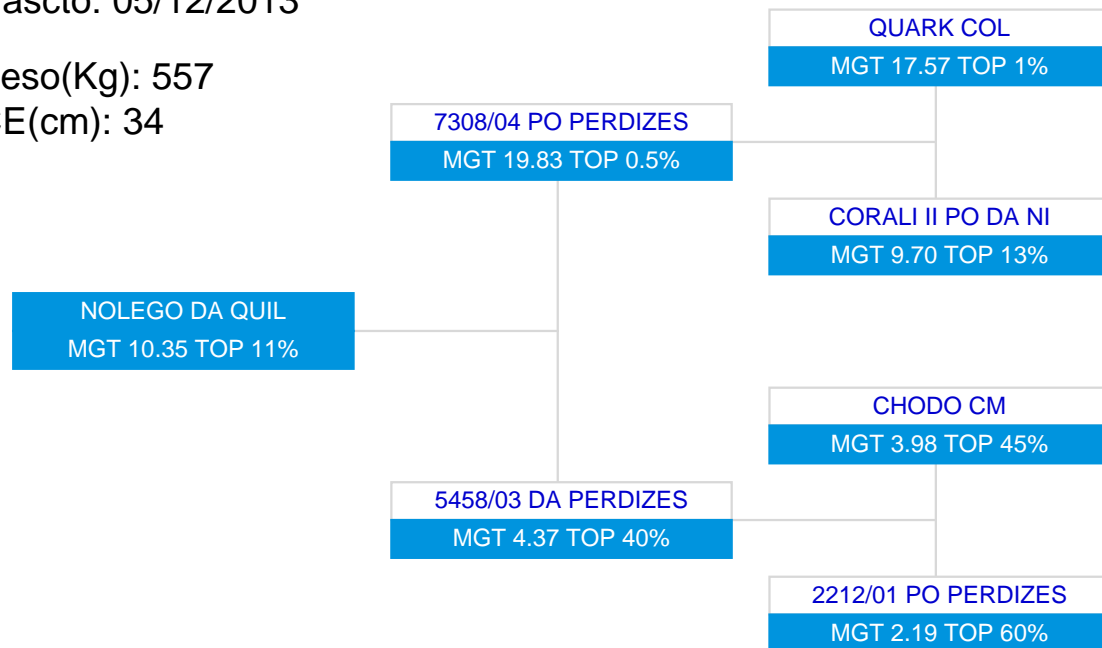

Peso(Kg): 557

CE(cm): 34

MGT	DIPP	DPG	MP120	DP365	DP450	DPE365	DPE450
10.35	-0.58	1.01	1.80	10.89	10.92	0.40	0.54
® 11%	® 25%	® 80%	® 19%	® 14%	® 15%	® 12%	® 11%

IQG: 2,45
TOP: 1%

Fazenda Perdizes Nelore Quilombo