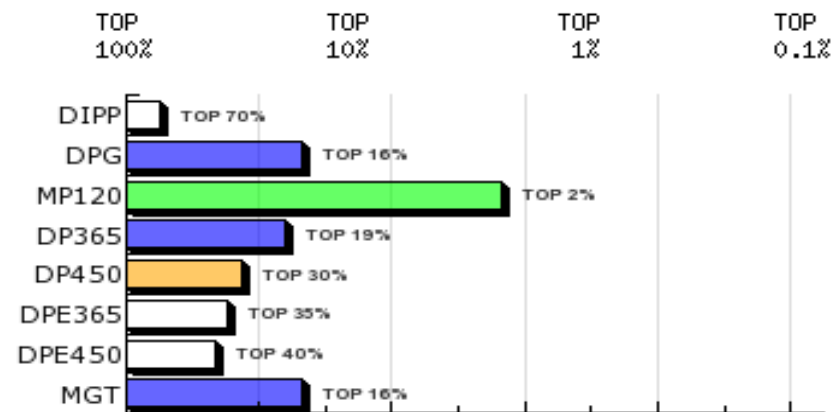

Fazenda Perdizes Nelore Quilombo

LOTE: 98

BATERIA: DUPLO

3ª AG - JUN/2015

MATUTU DA QUIL
SÉRIE/RGN/RGD: QUIL/16718

Raça: Nelore Padrão

Sexo: Macho

Categoria: PO

Nascto: 09/05/2013

Peso(Kg): 660

CE(cm): 36

MGT	DIPP	DPG	MP120	DP365	DP450	DPE365	DPE450
9.00	-0.12	-0.40	3.56	9.47	7.88	0.12	0.08
® 16%	® 70%	® 16%	® 2%	® 19%	® 30%	® 35%	® 40%

IQG: 1,15
TOP: 13%