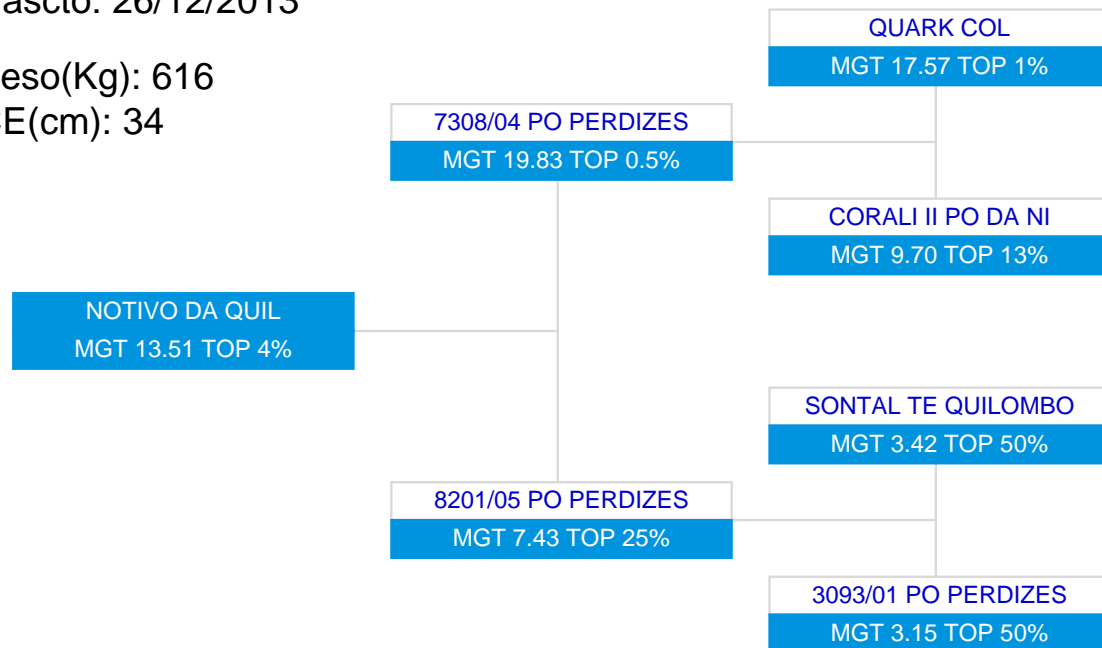

Fazenda Perdizes Nelore Quilombo

LOTE: 48

BATERIA: BAT 7

3ª AG - JUN/2015

NOTIVO DA QUIL
SÉRIE/RGN/RGD: QUIL/17168

Raça: Nelore Padrão

Sexo: Macho

Categoria: PO

Nascto: 26/12/2013

Peso(Kg): 616

CE(cm): 34

MGT	DIPP	DPG	MP120	DP365	DP450	DPE365	DPE450
13.51	-0.47	1.85	4.05	14.14	14.25	0.33	0.42
® 4%	® 30%	® 100%	® 1%	® 5%	® 7%	® 16%	® 15%

IQG: 3,06
TOP: 0,5%