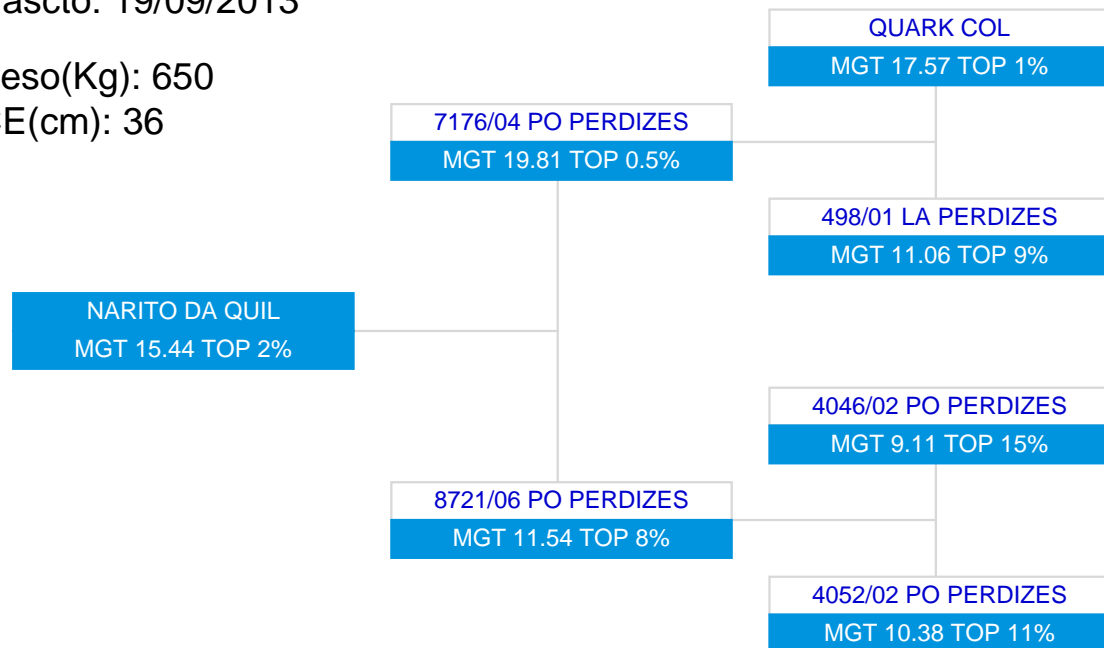

Sexo: Macho

Categoria: PO

Nascto: 19/09/2013

Peso(Kg): 650

CE(cm): 36

MGT	DIPP	DPG	MP120	DP365	DP450	DPE365	DPE450
15.44	-0.77	0.50	3.13	13.77	14.71	0.84	0.94
® 2%	® 11%	® 60%	® 4%	® 6%	® 6%	® 2%	® 3%

IQG: 2,54
TOP: 1%