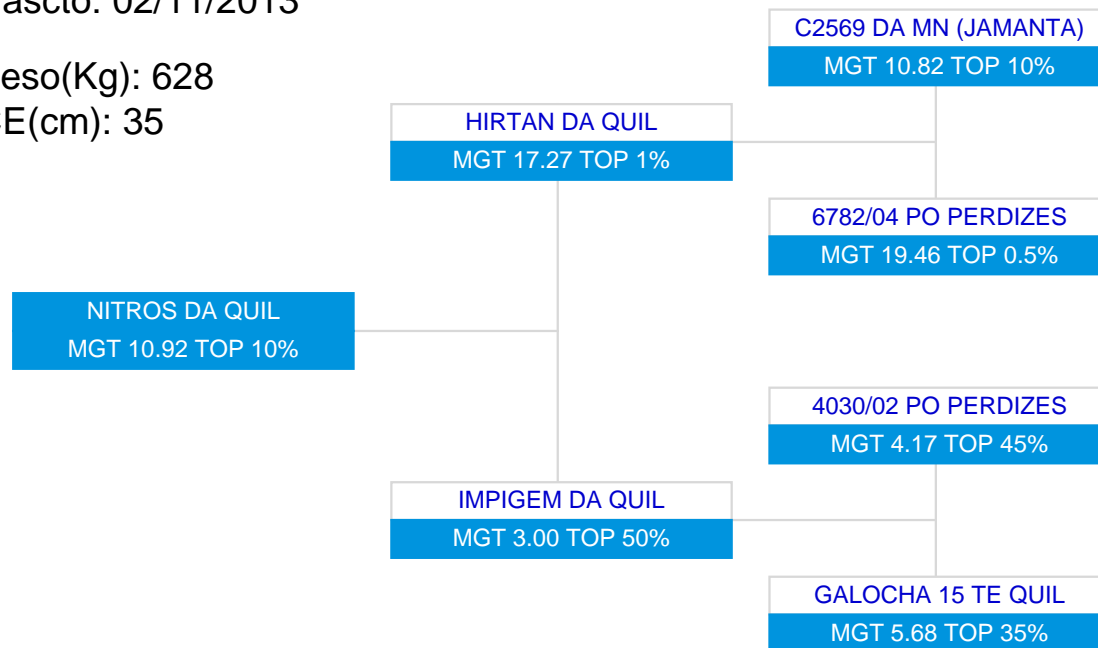

Nascto: 02/11/2013

Peso(Kg): 628

CE(cm): 35

MGT	DIPP	DPG	MP120	DP365	DP450	DPE365	DPE450
10.92	-0.24	-0.46	1.78	12.30	11.00	0.67	0.43
® 10%	® 60%	® 15%	® 20%	® 9%	® 15%	® 4%	® 15%

IQG: 1,85
TOP IQG: 4%

Fazenda Perdizes Nelore Quilombo