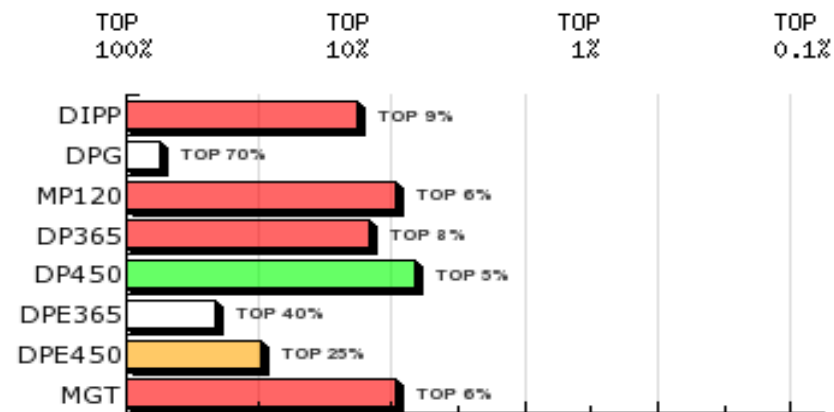

Fazenda Perdizes Nelore Quilombo

LOTE: 52

BATERIA: BAT 8

3ª AG - JUN/2015

NOSEO DA QUIL
SÉRIE/RGN/RGD: QUIL/17090

Raça: Nelore Padrão

Sexo: Macho

Categoria: PO

Nascto: 08/12/2013

Peso(Kg): 577

CE(cm): 35

MGT	DIPP	DPG	MP120	DP365	DP450	DPE365	DPE450
12.53	-0.82	0.61	2.74	12.89	15.29	0.06	0.23
® 6%	® 9%	® 70%	® 6%	® 8%	® 5%	® 40%	® 25%

IQG: 2,37
TOP: 1%