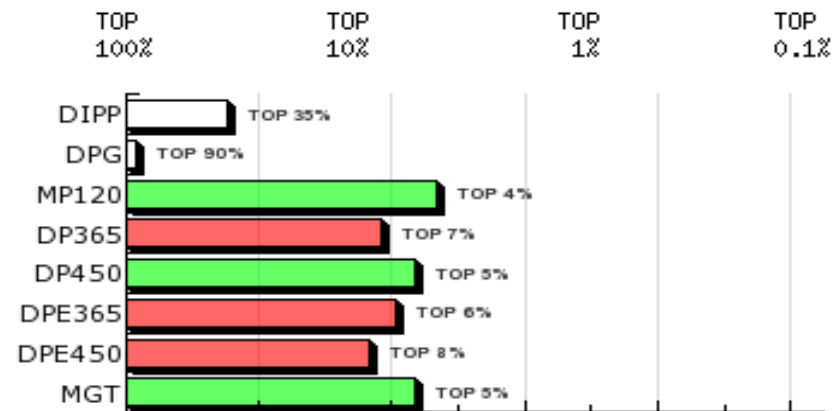

Fazenda Perdizes Nelore Quilombo

LOTE: 07

BATERIA: IND

3ª AG - JUN/2015

NERLON DA QUIL
SÉRIE/RGN/RGD: QUIL/17012

Raça: Nelore Padrão

Sexo: Macho

Categoria: PO

Nascto: 02/12/2013

Peso(Kg): 608

CE(cm): 36

MGT	DIPP	DPG	MP120	DP365	DP450	DPE365	DPE450
13.42	-0.41	1.14	3.08	13.12	15.08	0.57	0.65
® 5%	® 35%	® 90%	® 4%	® 7%	® 5%	® 6%	® 8%

IQG: 2,37
TOP: 1%