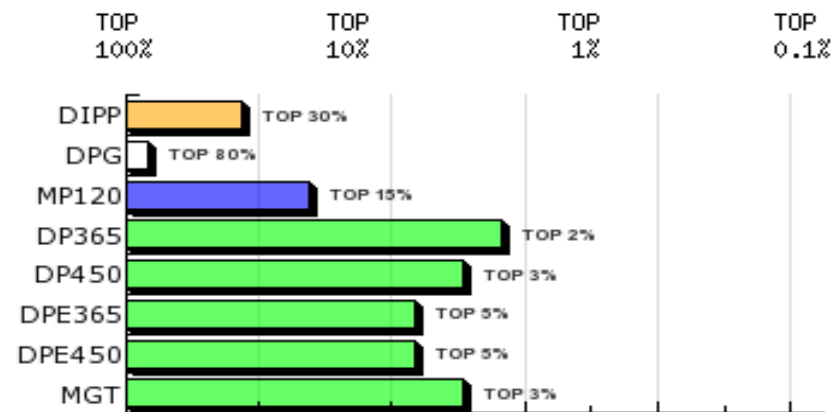

IQG: 2,81
TOP: 0,5%

Fazenda Perdizes Nelore Quilombo

LOTE: 15

BATERIA: BAT 1

3ª AG - JUN/2015

JATOBA DA QUIL
SÉRIE/RGN/RGD: QUI/7923

Raça: Nelore Padrão

Sexo: Macho