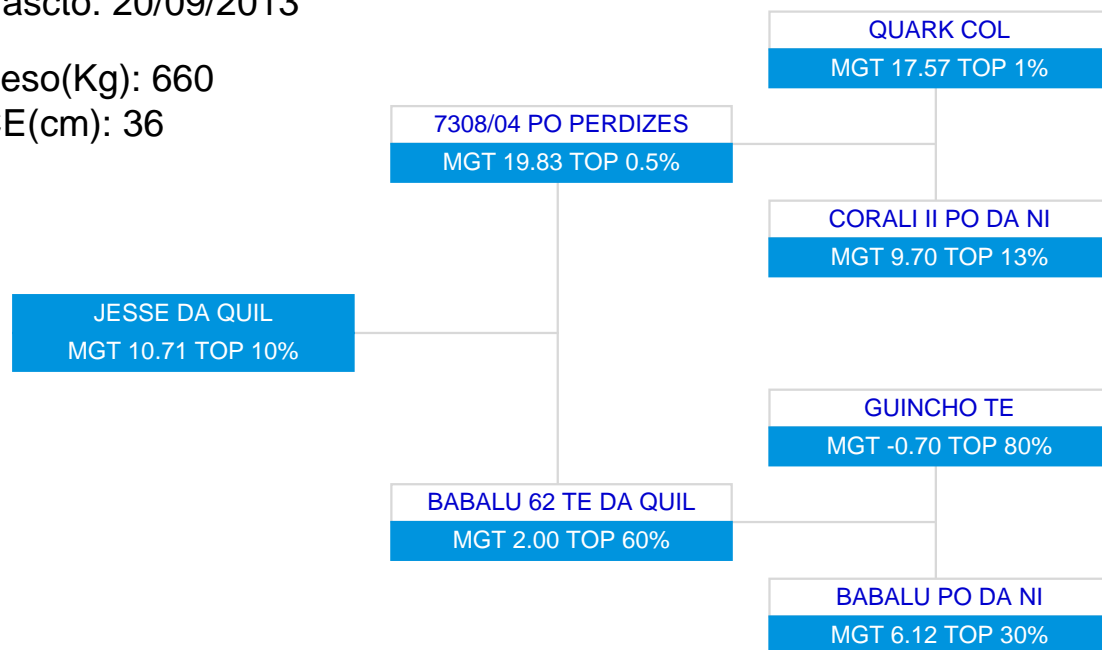

IQG: 2,78
TOP: 0,5%

Fazenda Perdizes Nelore Quilombo

LOTE: 75

BATERIA: BAT 13

3ª AG - JUN/2015

NARITO DA QUIL

SÉRIE/RGN/RGD: QUIL/16756

Raça: Nelore Padrão