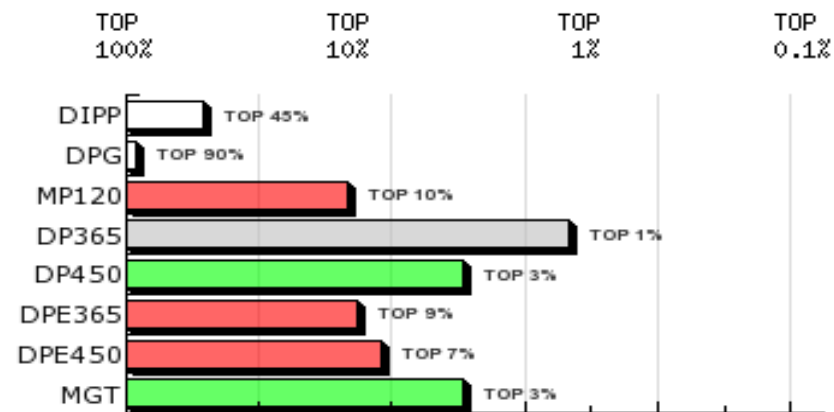

Fazenda Perdizes Nelore Quilombo

LOTE: 102

BATERIA: IND

3ª AG - JUN/2015

INDEVOTO DA QUIL
SÉRIE/RGN/RGD: QUIL/14351

Raça: Nelore Padrão

Sexo: Macho

Categoria: PO

Nascto: 20/10/2010

Peso(Kg): 1056

CE(cm): 43

MGT	DIPP	DPG	MP120	DP365	DP450	DPE365	DPE450
14.71	-0.32	1.16	2.36	19.15	16.70	0.47	0.69
® 3%	® 45%	® 90%	® 10%	® 1%	® 3%	® 9%	® 7%

IQG: 2,80
TOP: 0,5%