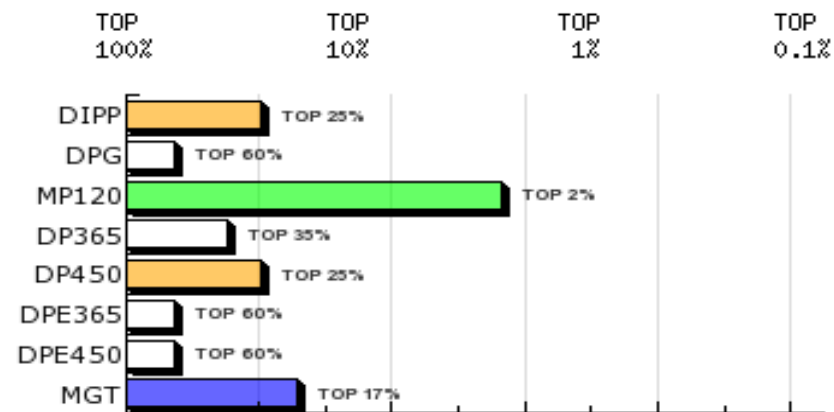

Fazenda Perdizes Nelore Quilombo

LOTE: 11

BATERIA: IND

3ª AG - JUN/2015

NASCO DA QUIL
SÉRIE/RGN/RGD: QUIL/16839

Raça: Nelore Padrão

Sexo: Macho

Categoria: PO

Nascto: 18/10/2013

Peso(Kg): 634

CE(cm): 38

MGT	DIPP	DPG	MP120	DP365	DP450	DPE365	DPE450
8.56	-0.54	0.50	3.63	6.72	8.98	-0.04	-0.09
® 17%	® 25%	® 60%	® 2%	® 35%	® 25%	® 60%	® 60%

IQG: 1,66
TOP: 5%