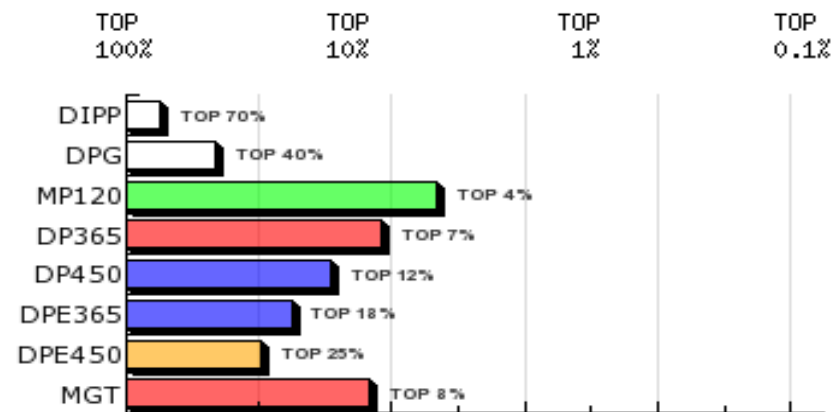

Nascto: 26/12/2013

Peso(Kg): 571

CE(cm): 34

MGT	DIPP	DPG	MP120	DP365	DP450	DPE365	DPE450
11.37	-0.14	0.11	3.06	13.48	11.80	0.30	0.30
® 8%	® 70%	® 40%	® 4%	® 7%	® 12%	® 18%	® 25%

IQG: 1,66
TOP: 5%

Fazenda Perdizes Nelore Quilombo