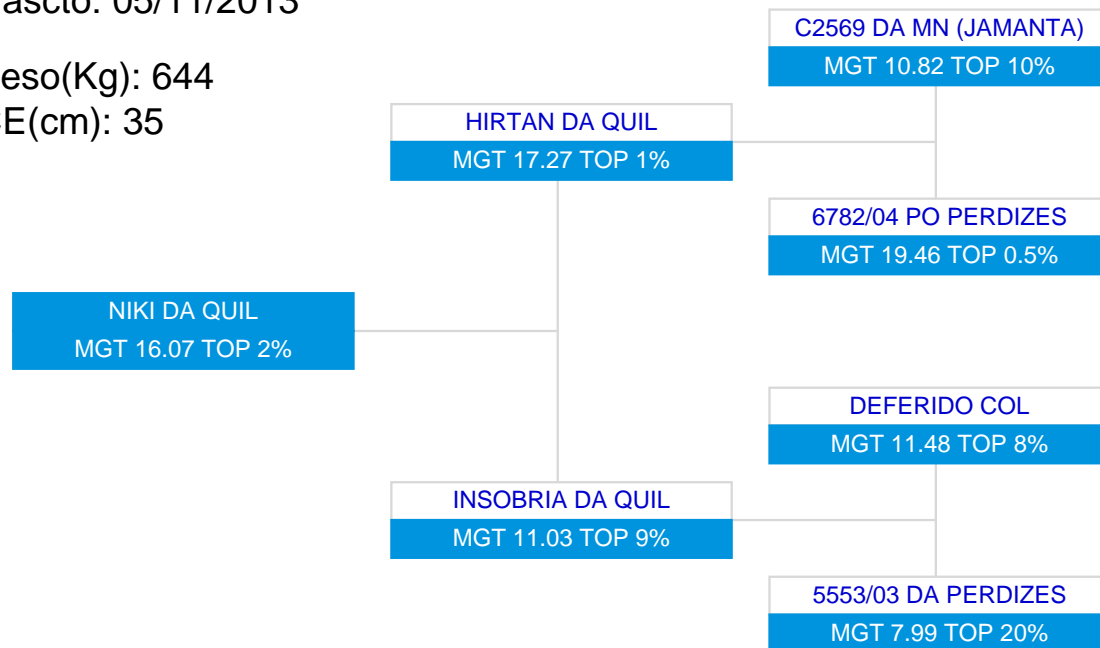

Peso(Kg): 644

CE(cm): 35

MGT	DIPP	DPG	MP120	DP365	DP450	DPE365	DPE450
16.07	-0.30	0.95	2.11	19.16	20.12	0.84	0.61
® 2%	® 50%	® 80%	® 14%	® 1%	® 1%	® 2%	® 9%

IQG: 2,73
TOP IQG: 0,5%

Fazenda Perdizes Nelore Quilombo