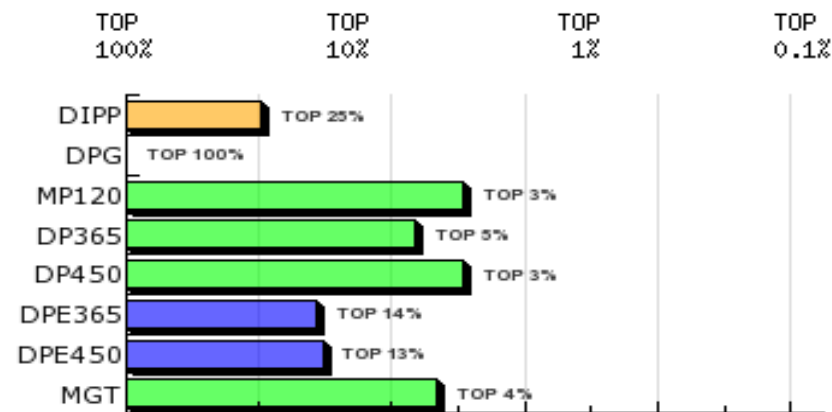

Nascto: 28/11/2013

Peso(Kg): 590

CE(cm): 34

MGT	DIPP	DPG	MP120	DP365	DP450	DPE365	DPE450
13.94	-0.53	1.67	3.37	14.33	16.72	0.36	0.48
® 4%	® 25%	® 100%	® 3%	® 5%	® 3%	® 14%	® 13%

IQG: 3,28
TOP: 0,1%

Fazenda Perdizes Nelore Quilombo