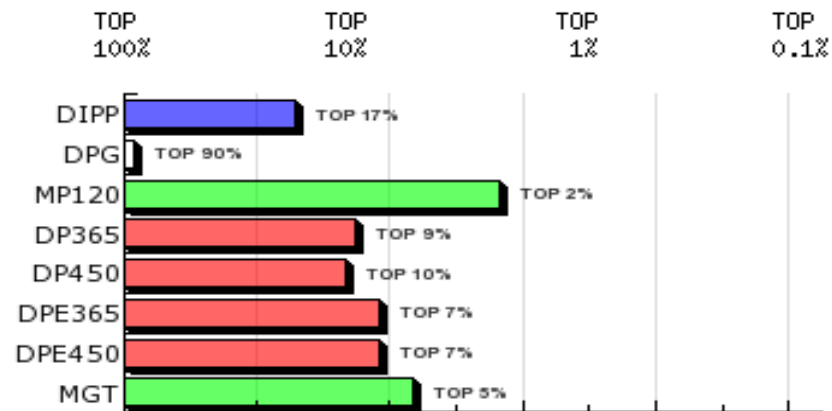

Peso(Kg): 612

CE(cm): 35

MGT	DIPP	DPG	MP120	DP365	DP450	DPE365	DPE450
13.36	-0.66	1.51	3.55	12.38	12.57	0.53	0.72
® 5%	® 17%	® 90%	® 2%	® 9%	® 10%	® 7%	® 7%

IQG: 2,46
TOP: 1%

Fazenda Perdizes Nelore Quilombo