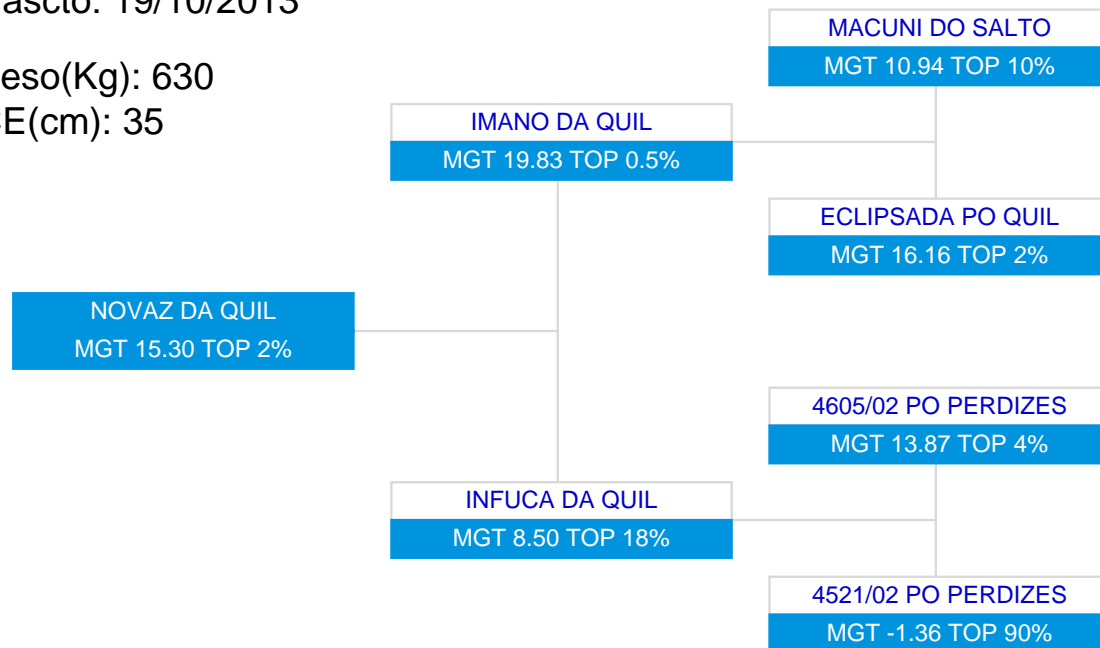

Nascto: 19/10/2013

Peso(Kg): 630

CE(cm): 35

MGT	DIPP	DPG	MP120	DP365	DP450	DPE365	DPE450
15.30	-0.50	0.77	1.00	21.45	21.71	0.34	0.34
® 2%	® 30%	® 70%	® 40%	® 0.5%	® 0.5%	® 15%	® 19%

IQG: 2,24
TOP: 2%

Fazenda Perdizes Nelore Quilombo