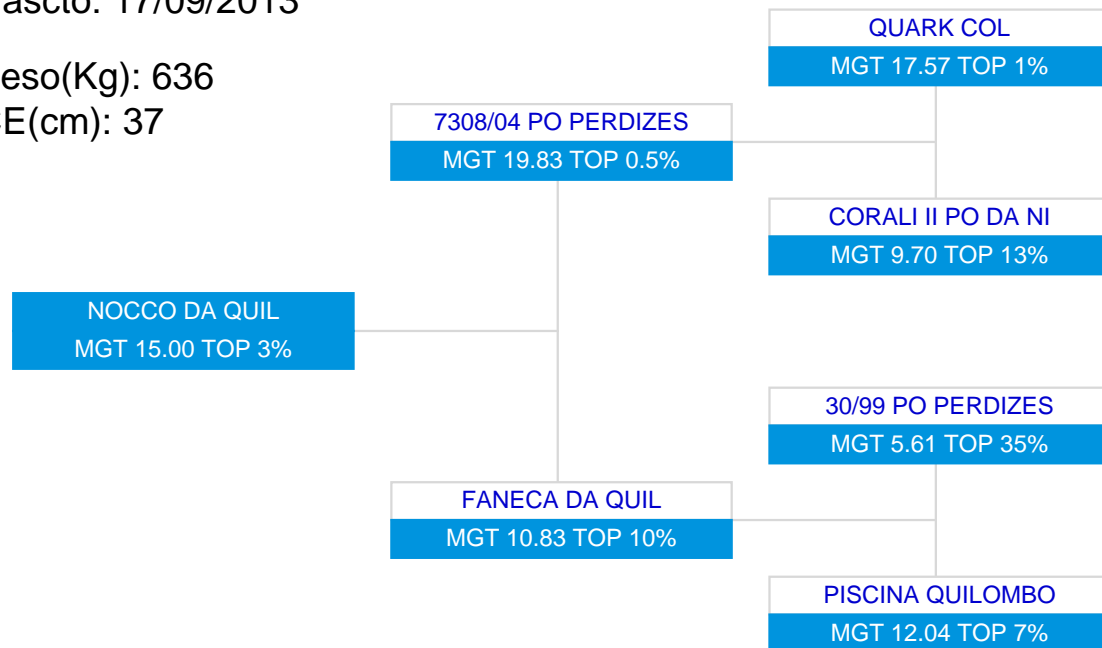

Fazenda Perdizes Nelore Quilombo

LOTE: 69

BATERIA: BAT 12

3ª AG - JUN/2015

NOCCO DA QUIL
SÉRIE/RGN/RGD: QUIL/16751

Raça: Nelore Padrão

Sexo: Macho

Categoria: PO

Nascto: 17/09/2013

Peso(Kg): 636

CE(cm): 37

MGT	DIPP	DPG	MP120	DP365	DP450	DPE365	DPE450
15.00	-0.60	1.14	3.57	15.90	15.58	0.50	0.57
® 3%	® 20%	® 90%	® 2%	® 3%	® 5%	® 8%	® 10%

IQG: 3,01
TOP: 0,5%