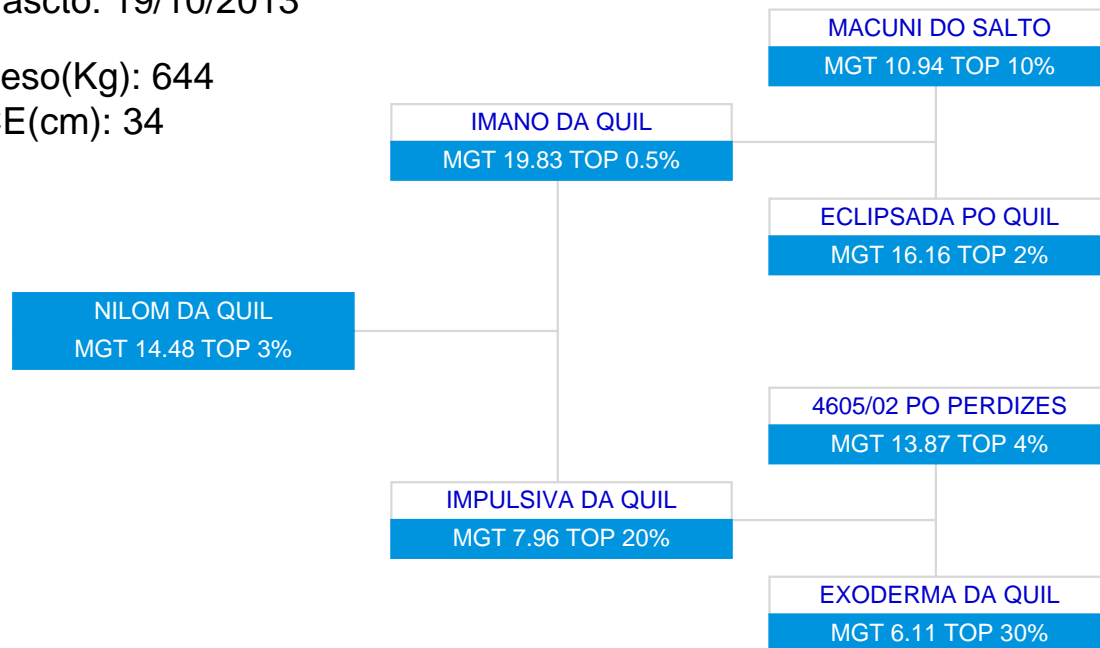

Nascto: 19/10/2013

Peso(Kg): 644

CE(cm): 34

MGT	DIPP	DPG	MP120	DP365	DP450	DPE365	DPE450
14.48	-0.54	0.67	0.71	19.82	20.43	0.41	0.37
® 3%	® 25%	® 70%	® 50%	® 0.5%	® 1%	® 12%	® 17%

IQG: 3,00
TOP: 0,5%

Fazenda Perdizes Nelore Quilombo