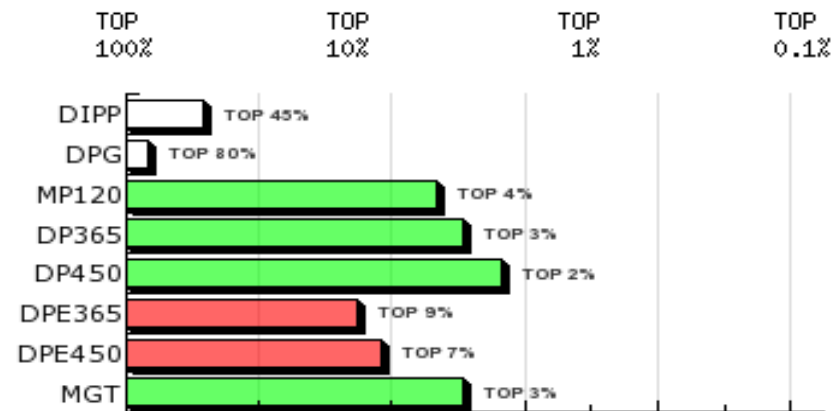

Fazenda Perdizes Nelore Quilombo

LOTE: 32

BATERIA: BAT 4

3ª AG - JUN/2015

NENGO DA QUIL
SÉRIE/RGN/RGD: QUIL/17135

Raça: Nelore Padrão

Sexo: Macho

Categoria: PO

Nascto: 17/12/2013

Peso(Kg): 602

CE(cm): 34

MGT	DIPP	DPG	MP120	DP365	DP450	DPE365	DPE450
15.02	-0.31	1.07	3.16	16.39	18.22	0.48	0.68
® 3%	® 45%	® 80%	® 4%	® 3%	® 2%	® 9%	® 7%

IQG: 2,78
TOP: 0,5%