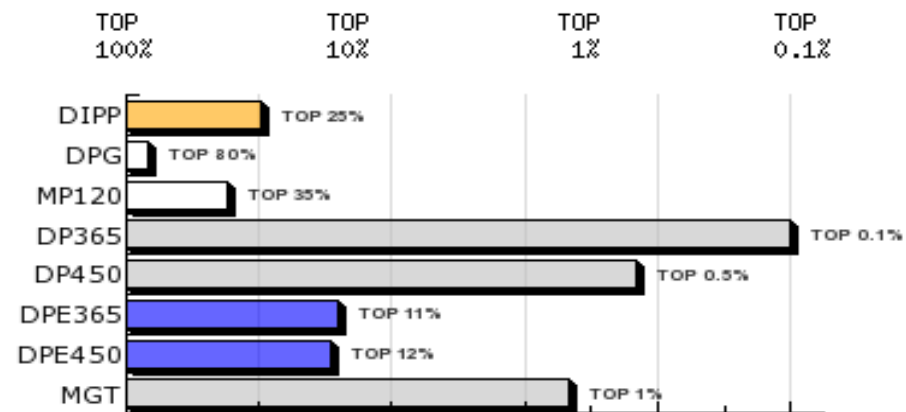

Nascto: 24/10/2013

Peso(Kg): 650

CE(cm): 36

MGT	DIPP	DPG	MP120	DP365	DP450	DPE365	DPE450
17.05	-0.53	1.08	1.24	23.91	23.25	0.43	0.50
® 1%	® 25%	® 80%	® 35%	® 0.1%	® 0.5%	® 11%	® 12%

IQG: 3,01
TOP: 0,5%

Fazenda Perdizes Nelore Quilombo