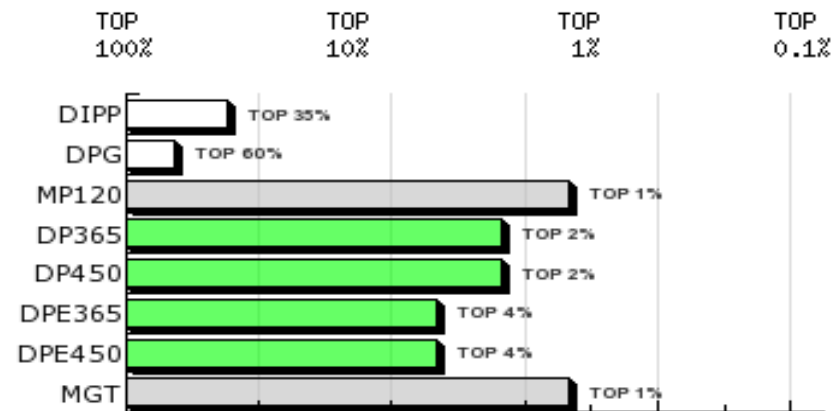

Fazenda Perdizes Nelore Quilombo

LOTE: 01

BATERIA: IND

3ª AG - JUN/2015

NORAN DA QUIL
SÉRIE/RGN/RGD: QUIL/17030

Raça: Nelore Padrão

Sexo: Macho

Categoria: PO

Nascto: 03/12/2013

Peso(Kg): 646

CE(cm): 34

MGT	DIPP	DPG	MP120	DP365	DP450	DPE365	DPE450
17.37	-0.43	0.45	4.08	17.68	18.22	0.66	0.91
® 1%	® 35%	® 60%	® 1%	® 2%	® 2%	® 4%	® 4%

IQG: 3,61
TOP IQG: 0,1%