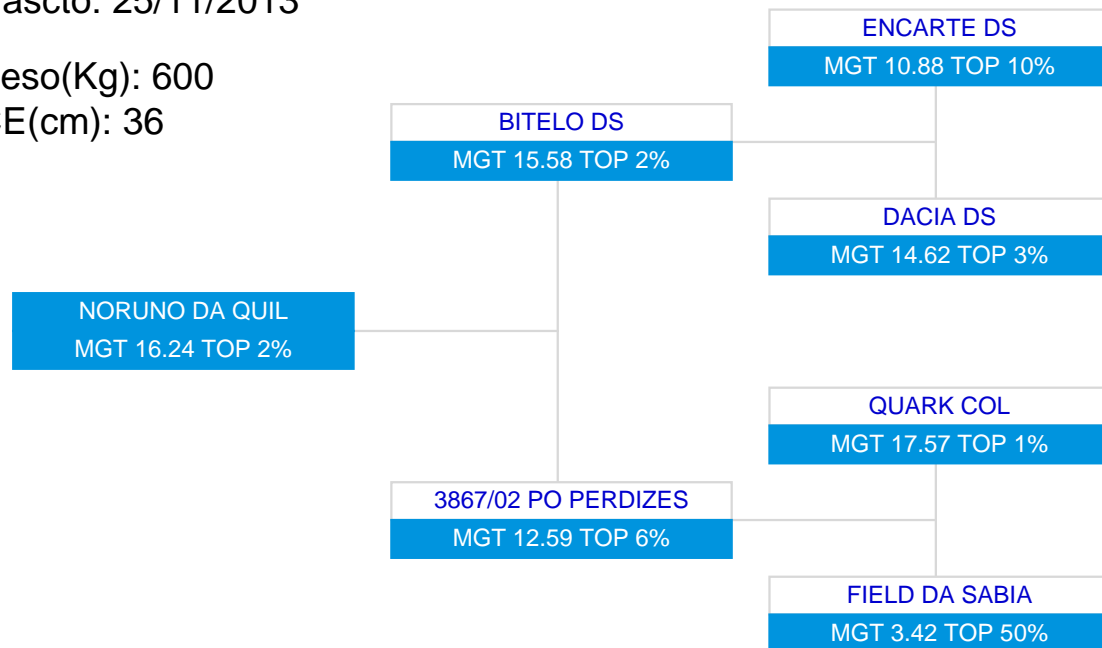

Fazenda Perdizes Nelore Quilombo

LOTE: 70

BATERIA: BAT 12

3ª AG - JUN/2015

NORUNO DA QUIL
SÉRIE/RGN/RGD: QUIL/16944

Raça: Nelore Padrão

Sexo: Macho

Categoria: PO

Nascto: 25/11/2013

Peso(Kg): 600

CE(cm): 36

MGT	DIPP	DPG	MP120	DP365	DP450	DPE365	DPE450
16.24	-0.93	0.51	2.20	17.87	19.16	0.49	0.61
® 2%	® 6%	® 60%	® 13%	® 2%	® 2%	® 9%	® 9%

IQG: 2,73
TOP: 0,5%