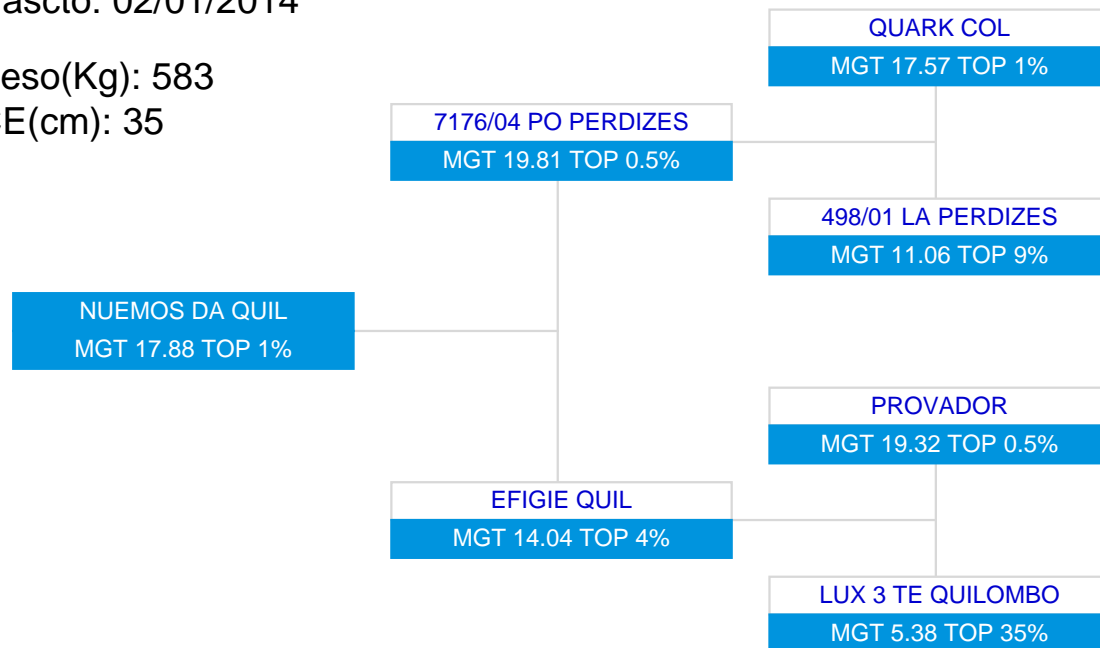

Peso(Kg): 583

CE(cm): 35

MGT	DIPP	DPG	MP120	DP365	DP450	DPE365	DPE450
17.88	-0.79	-0.43	2.68	17.99	20.51	0.66	0.95
® 1%	® 10%	® 15%	® 7%	® 2%	® 1%	® 4%	® 3%

IQG: 2,83
TOP: 0,5%

Fazenda Perdizes Nelore Quilombo