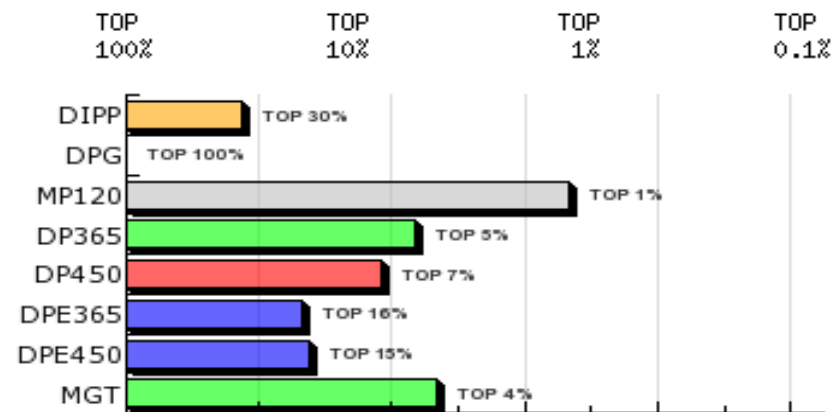

Fazenda Perdizes Nelore Quilombo

LOTE: 48

BATERIA: BAT 7

3ª AG - JUN/2015

NOTIVO DA QUIL
SÉRIE/RGN/RGD: QUIL/17168

Raça: Nelore Padrão

Sexo: Macho

Categoria: PO

Nascto: 26/12/2013

Peso(Kg): 616

CE(cm): 34

MGT	DIPP	DPG	MP120	DP365	DP450	DPE365	DPE450
13.51	-0.47	1.85	4.05	14.14	14.25	0.33	0.42
® 4%	® 30%	® 100%	® 1%	® 5%	® 7%	® 16%	® 15%

IQG: 3,06
TOP: 0,5%