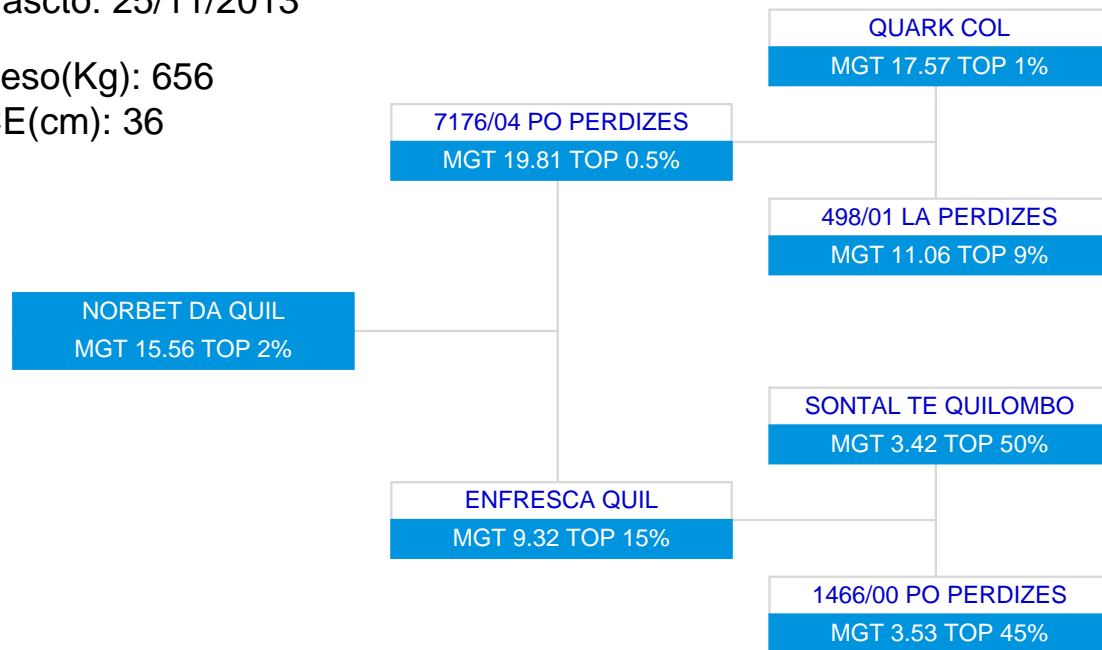

Fazenda Perdizes Nelore Quilombo

LOTE: 27

BATERIA: BAT 3

3ª AG - JUN/2015

NORBET DA QUIL
SÉRIE/RGN/RGD: QUIL/16937

Raça: Nelore Padrão

Sexo: Macho

Categoria: PO

Nascto: 25/11/2013

Peso(Kg): 656

CE(cm): 36

MGT	DIPP	DPG	MP120	DP365	DP450	DPE365	DPE450
15.56	-0.66	0.10	3.39	16.21	16.97	0.46	0.49
® 2%	® 17%	® 40%	® 3%	® 3%	® 3%	® 10%	® 13%

IQG: 2,42
TOP: 1%