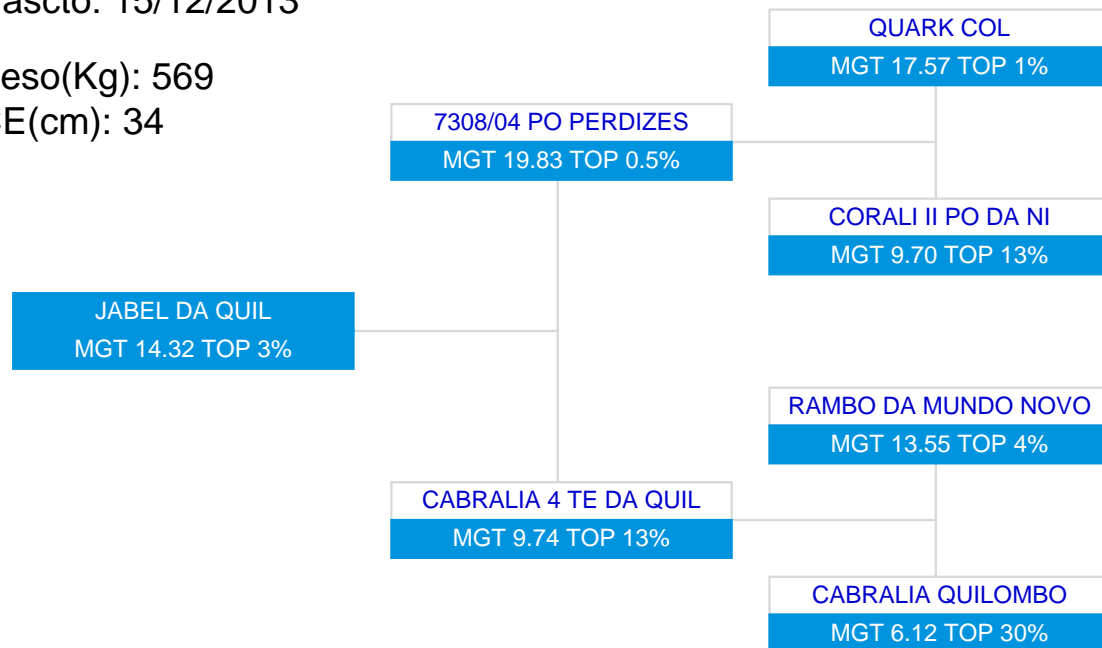

Fazenda Perdizes Nelore Quilombo

LOTE: 03

BATERIA: IND

3ª AG - JUN/2015

JABEL DA QUIL
SÉRIE/RGN/RGD: QUI/7982
Raça: Nelore Padrão
Sexo: Macho
Categoria: PO
Nascto: 15/12/2013

Peso(Kg): 569
CE(cm): 34

MGT	DIPP	DPG	MP120	DP365	DP450	DPE365	DPE450
14.32	-0.86	1.97	3.22	15.08	16.06	0.38	0.36
® 3%	® 8%	® 100%	® 3%	® 4%	® 4%	® 13%	® 18%

IQG: 3,18
TOP IQG: 0,1%