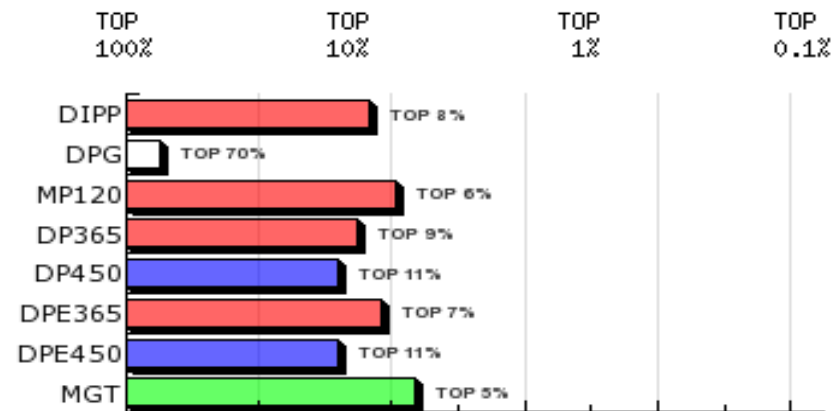

Fazenda Perdizes Nelore Quilombo

LOTE: 80

BATERIA: BAT 14

3ª AG - JUN/2015

JOCK DA QUIL
SÉRIE/RGN/RGD: QUI/7943

Raça: Nelore Padrão

Sexo: Macho

Categoria: PO

Nascto: 06/10/2013

Peso(Kg): 580

CE(cm): 34

MGT	DIPP	DPG	MP120	DP365	DP450	DPE365	DPE450
13.07	-0.86	0.61	2.84	12.26	12.37	0.53	0.54
® 5%	® 8%	® 70%	® 6%	® 9%	® 11%	® 7%	® 11%

IQG: 1,66
TOP: 5%