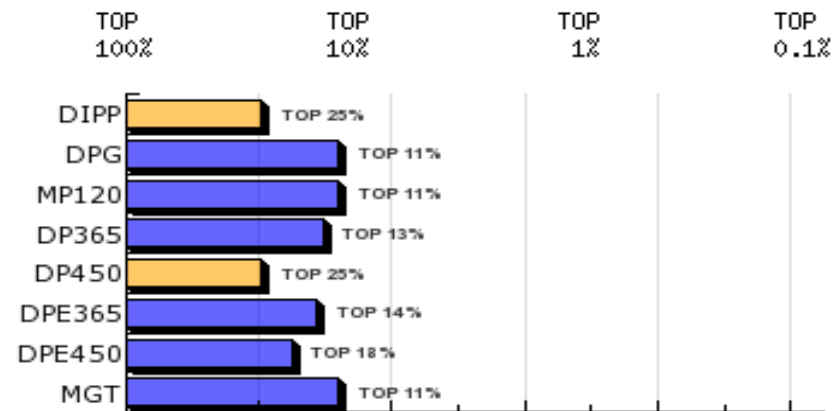

Fazenda Perdizes Nelore Quilombo

LOTE: 82

BATERIA: BAT 14

3ª AG - JUN/2015

NORTON DA QUIL
SÉRIE/RGN/RGD: QUIL/16745

Raça: Nelore Padrão

Sexo: Macho

Categoria: PO

Nascto: 13/09/2013

Peso(Kg): 622

CE(cm): 35

MGT	DIPP	DPG	MP120	DP365	DP450	DPE365	DPE450
10.52	-0.58	-0.64	2.34	11.11	8.80	0.36	0.36
® 11%	® 25%	® 11%	® 11%	® 13%	® 25%	® 14%	® 18%

IQG: 1,40
TOP: 9%