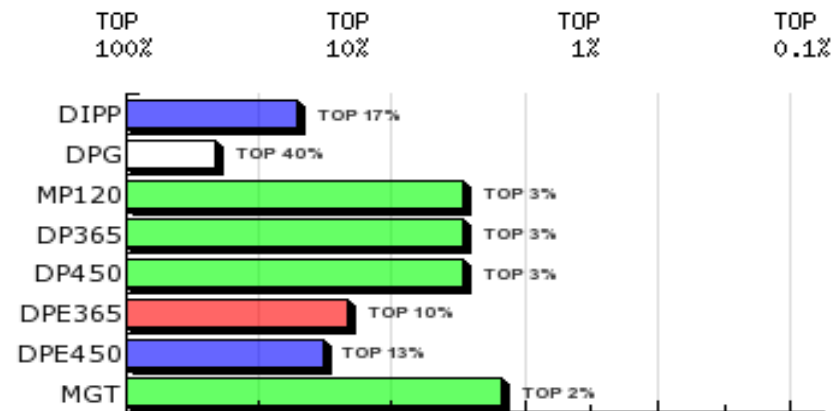

Fazenda Perdizes Nelore Quilombo

LOTE: 27

BATERIA: BAT 3

3ª AG - JUN/2015

NORBET DA QUIL
SÉRIE/RGN/RGD: QUIL/16937

Raça: Nelore Padrão

Sexo: Macho

Categoria: PO

Nascto: 25/11/2013

Peso(Kg): 656

CE(cm): 36

MGT	DIPP	DPG	MP120	DP365	DP450	DPE365	DPE450
15.56	-0.66	0.10	3.39	16.21	16.97	0.46	0.49
® 2%	® 17%	® 40%	® 3%	® 3%	® 3%	® 10%	® 13%

IQG: 2,42
TOP: 1%