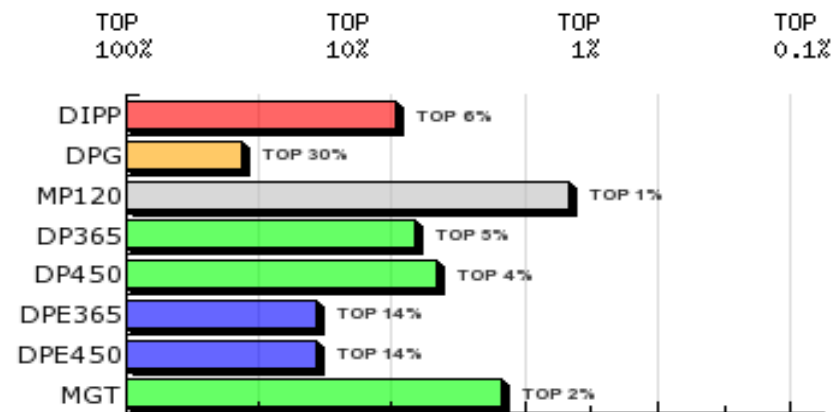

Fazenda Perdizes Nelore Quilombo

LOTE: 17

BATERIA: BAT 2

3ª AG - JUN/2015

NONOFRE DA QUIL
SÉRIE/RGN/RGD: QUIL/17079

Raça: Nelore Padrão

Sexo: Macho

Categoria: PO

Nascto: 06/12/2013

Peso(Kg): 585

CE(cm): 35

MGT	DIPP	DPG	MP120	DP365	DP450	DPE365	DPE450
15.54	-0.94	-0.07	3.92	14.19	15.99	0.36	0.45
® 2%	® 6%	® 30%	® 1%	® 5%	® 4%	® 14%	® 14%

IQG: 2,62
TOP: 0,5%