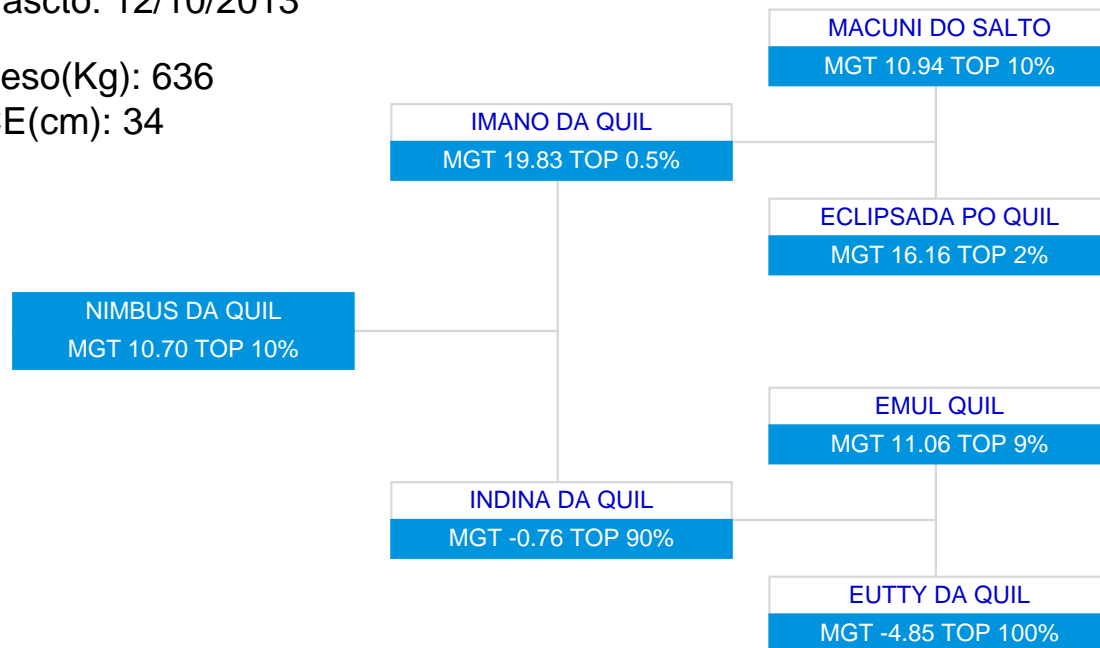

Fazenda Perdizes Nelore Quilombo

LOTE: 28

BATERIA: BAT 3

3ª AG - JUN/2015

NIMBUS DA QUIL
SÉRIE/RGN/RGD: QUIL/16826

Raça: Nelore Padrão

Sexo: Macho

Categoria: PO

Nascto: 12/10/2013

Peso(Kg): 636

CE(cm): 34

MGT	DIPP	DPG	MP120	DP365	DP450	DPE365	DPE450
10.70	-0.67	0.96	0.67	14.03	15.29	0.20	0.12
® 10%	® 16%	® 80%	® 50%	® 6%	® 5%	® 25%	® 35%

IQG: 2,12
TOP: 2%