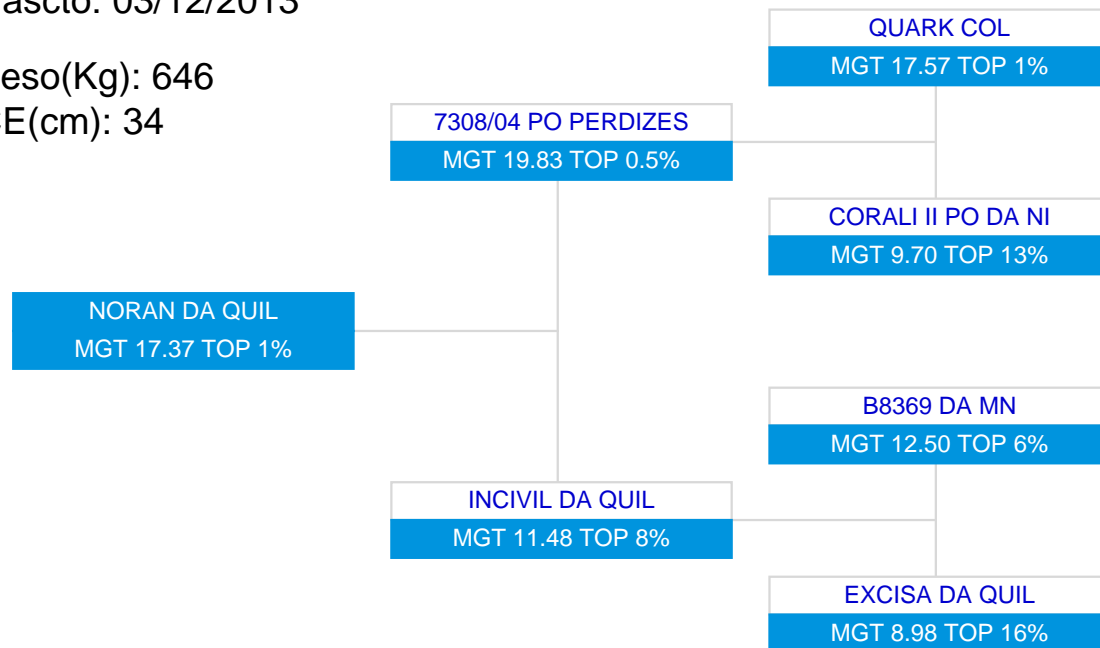

Fazenda Perdizes Nelore Quilombo

LOTE: 01

BATERIA: IND

3ª AG - JUN/2015

NORAN DA QUIL
SÉRIE/RGN/RGD: QUIL/17030

Raça: Nelore Padrão

Sexo: Macho

Categoria: PO

Nascto: 03/12/2013

Peso(Kg): 646

CE(cm): 34

MGT	DIPP	DPG	MP120	DP365	DP450	DPE365	DPE450
17.37	-0.43	0.45	4.08	17.68	18.22	0.66	0.91
® 1%	® 35%	® 60%	® 1%	® 2%	® 2%	® 4%	® 4%

IQG: 3,61
TOP IQG: 0,1%