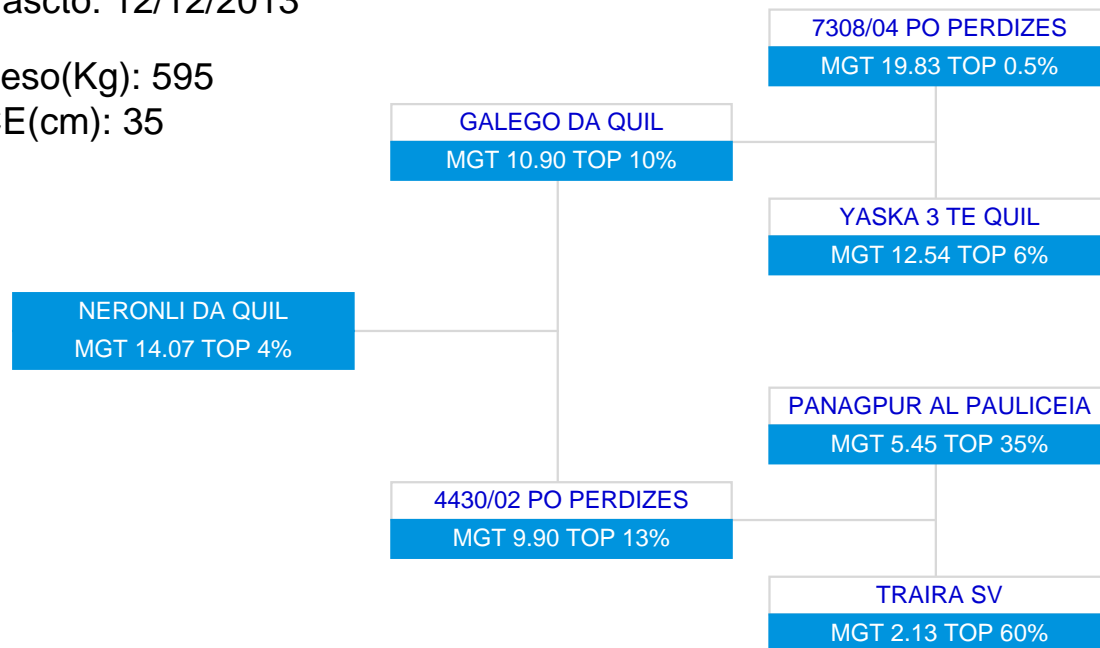

Peso(Kg): 595

CE(cm): 35

MGT	DIPP	DPG	MP120	DP365	DP450	DPE365	DPE450
14.07	-0.74	1.58	2.96	16.85	18.10	0.07	0.09
® 4%	® 12%	® 90%	® 5%	® 2%	® 2%	® 40%	® 40%

IQG: 2,39
TOP: 1%

Fazenda Perdizes Nelore Quilombo