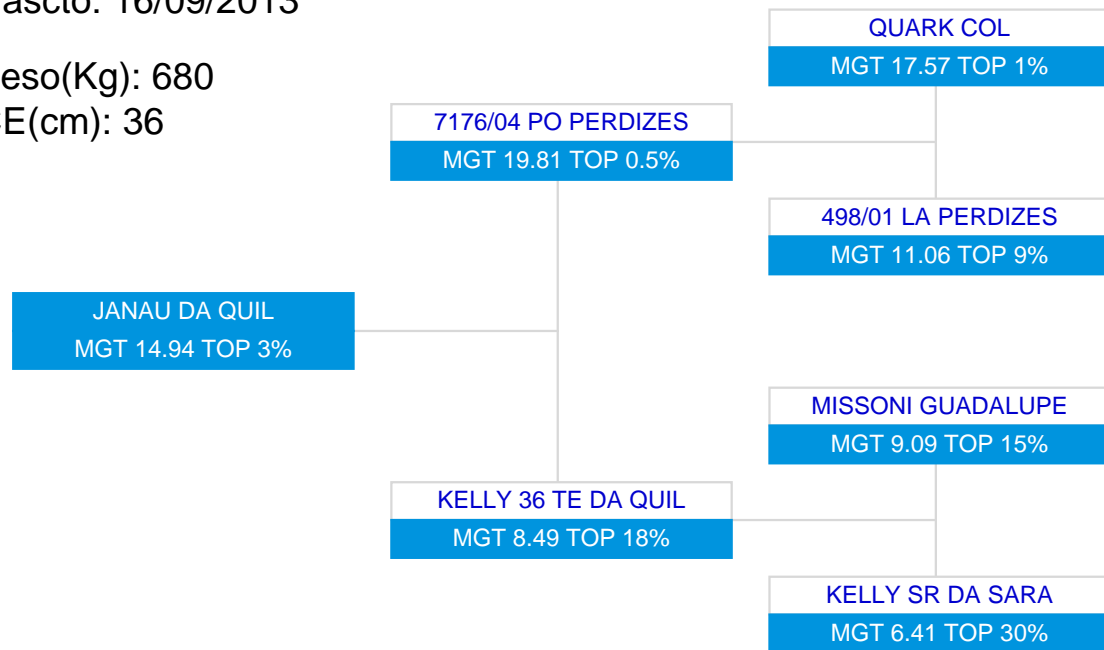

Nascto: 16/09/2013

Peso(Kg): 680

CE(cm): 36

MGT	DIPP	DPG	MP120	DP365	DP450	DPE365	DPE450
14.94	-0.79	-0.28	2.77	14.34	16.25	0.56	0.58
® 3%	® 10%	® 20%	® 6%	® 5%	® 4%	® 7%	® 10%

IQG: 2,99
TOP: 0,5%

Fazenda Perdizes Nelore Quilombo