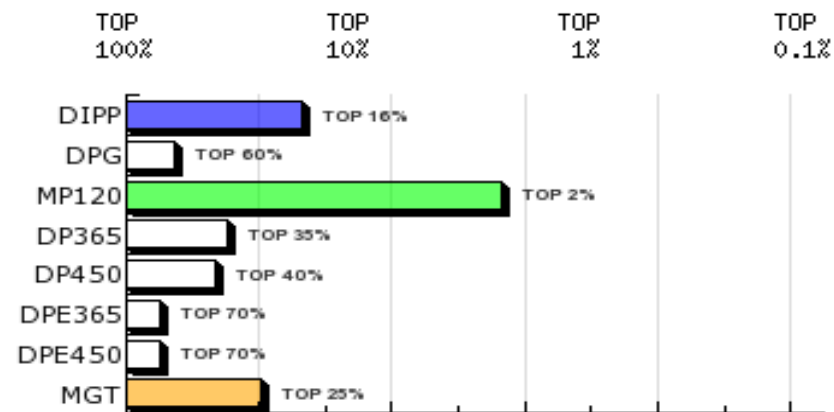

Fazenda Perdizes Nelore Quilombo

LOTE: 68

BATERIA: BAT 11

3ª AG - JUN/2015

NOSSO DA QUIL
SÉRIE/RGN/RGD: QUIL/16844

Raça: Nelore Padrão

Sexo: Macho

Categoria: PO

Nascto: 18/10/2013

Peso(Kg): 636

CE(cm): 34

MGT	DIPP	DPG	MP120	DP365	DP450	DPE365	DPE450
7.70	-0.67	0.36	3.59	6.57	5.97	-0.10	-0.20
® 25%	® 16%	® 60%	® 2%	® 35%	® 40%	® 70%	® 70%

IQG: 2,04
TOP: 3%