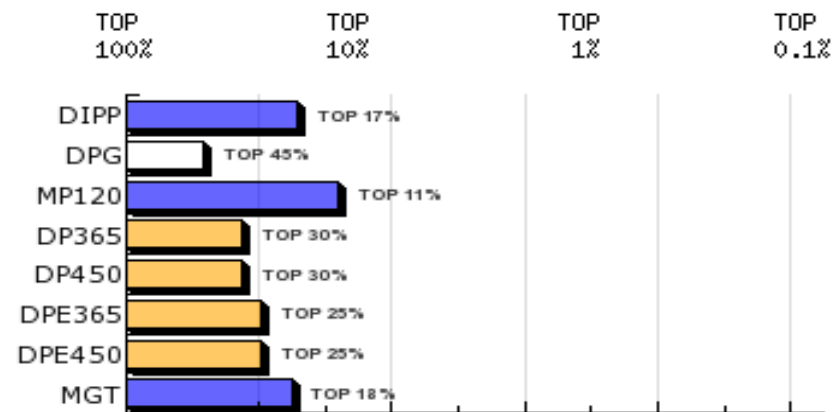

Nascto: 02/10/2013

Peso(Kg): 624

CE(cm): 36

MGT	DIPP	DPG	MP120	DP365	DP450	DPE365	DPE450
8.45	-0.66	0.21	2.28	7.23	7.54	0.22	0.28
® 18%	® 17%	® 45%	® 11%	® 30%	® 30%	® 25%	® 25%

IQG: 1,77
TOP: 4%

Fazenda Perdizes Nelore Quilombo