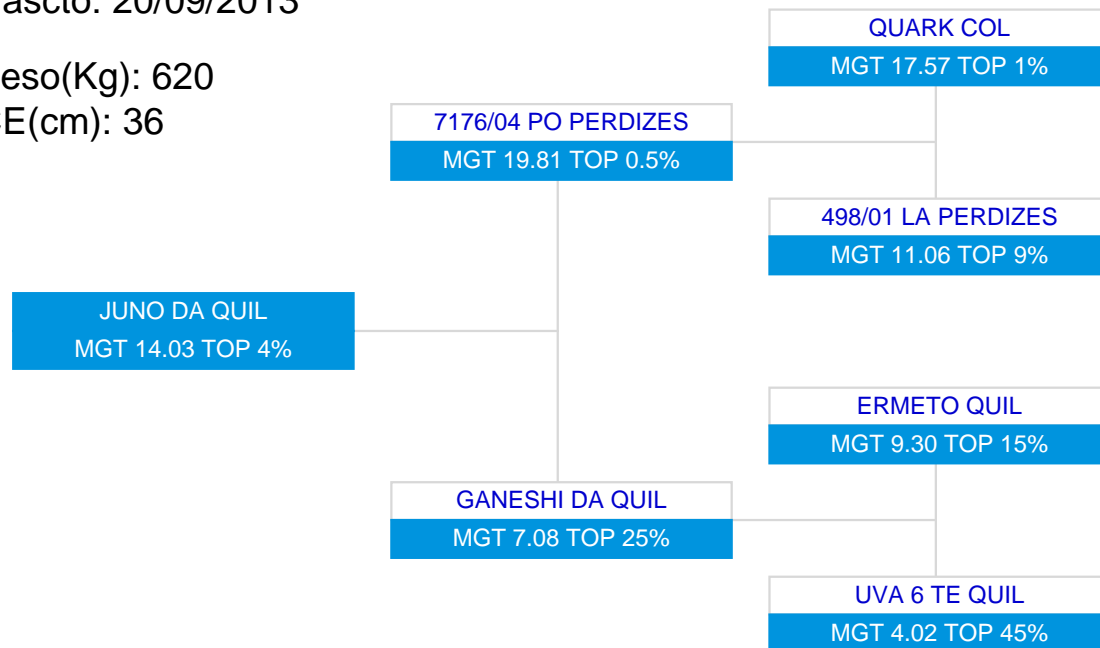

IQG: 2,58
TOP: 1%

Fazenda Perdizes Nelore Quilombo

LOTE: 84

BATERIA: IND

3ª AG - JUN/2015

NICAL DA QUIL

SÉRIE/RGN/RGD: QUIL/16881

Raça: Nelore Padrão