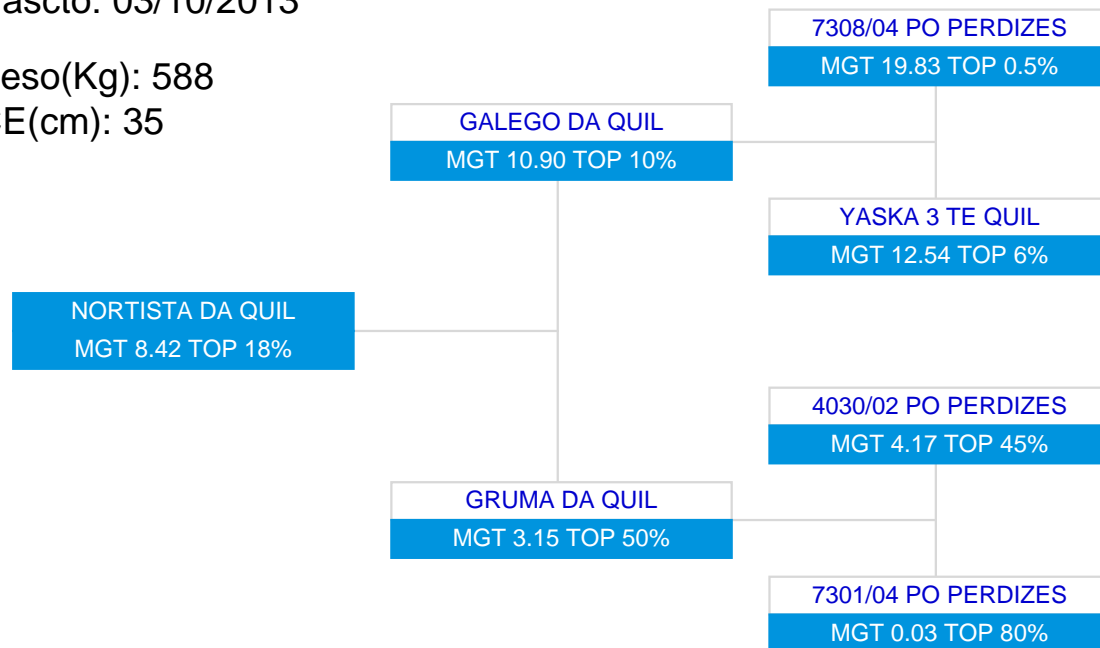

Fazenda Perdizes Nelore Quilombo

LOTE: 79

BATERIA: BAT 14

3ª AG - JUN/2015

NORTISTA DA QUIL
SÉRIE/RGN/RGD: QUIL/16796

Raça: Nelore Padrão

Sexo: Macho

Categoria: PO

Nascto: 03/10/2013

Peso(Kg): 588

CE(cm): 35

MGT	DIPP	DPG	MP120	DP365	DP450	DPE365	DPE450
8.42	-0.83	-0.37	2.63	6.72	7.89	0.08	-0.12
® 18%	® 9%	® 17%	® 8%	® 35%	® 30%	® 40%	® 70%

IQG: 1,82
TOP: 4%