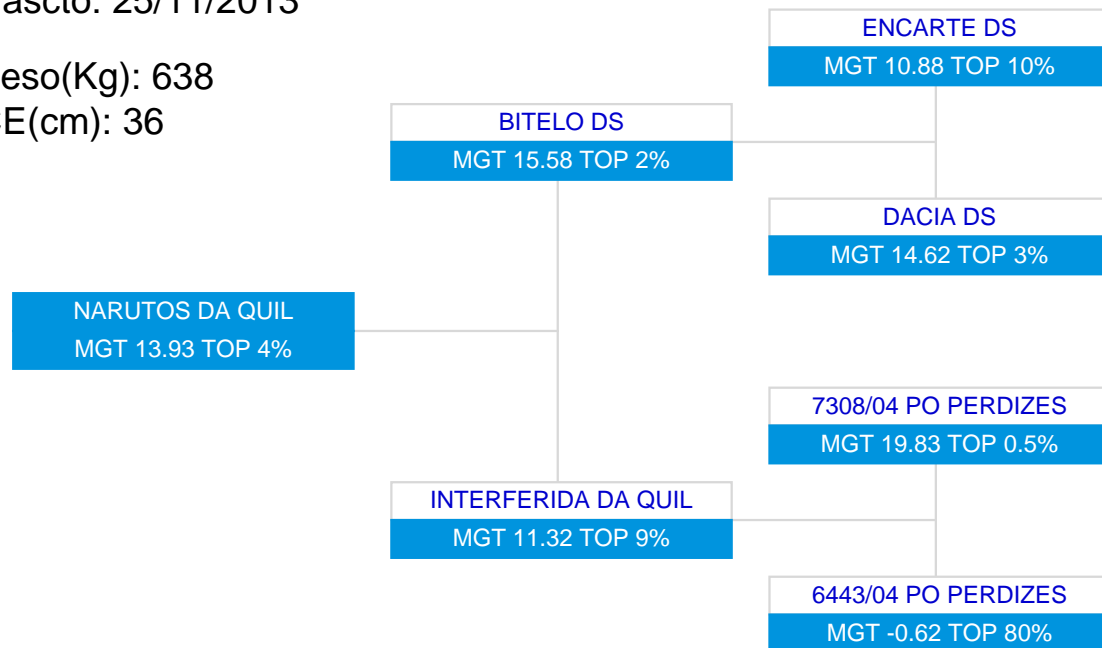

Fazenda Perdizes Nelore Quilombo

LOTE: 65

BATERIA: BAT 11

3ª AG - JUN/2015

NARUTOS DA QUIL
SÉRIE/RGN/RGD: QUIL/16951

Raça: Nelore Padrão

Sexo: Macho

Categoria: PO

Nascto: 25/11/2013

Peso(Kg): 638

CE(cm): 36

MGT	DIPP	DPG	MP120	DP365	DP450	DPE365	DPE450
13.93	-0.45	1.05	2.58	15.59	16.26	0.49	0.60
® 4%	® 35%	® 80%	® 8%	® 3%	® 4%	® 9%	® 9%

IQG: 3,18
TOP: 0,1%