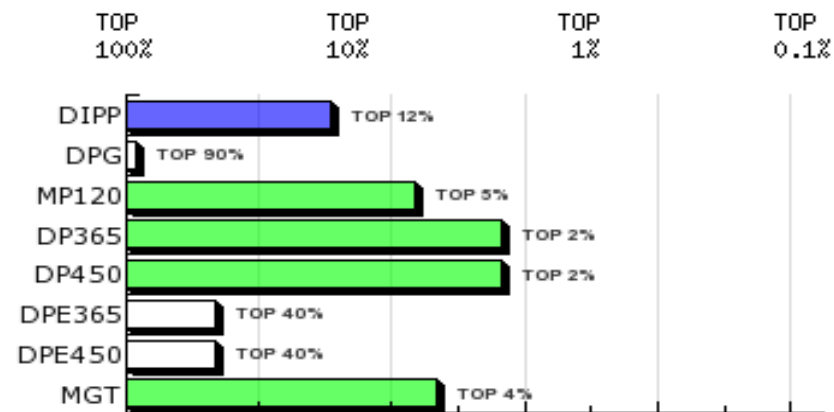

Fazenda Perdizes Nelore Quilombo

LOTE: 37

BATERIA: BAT 5

3ª AG - JUN/2015

NERONLI DA QUIL
SÉRIE/RGN/RGD: QUIL/17119

Raça: Nelore Padrão

Sexo: Macho

Categoria: PO

Nascto: 12/12/2013

Peso(Kg): 595

CE(cm): 35

MGT	DIPP	DPG	MP120	DP365	DP450	DPE365	DPE450
14.07	-0.74	1.58	2.96	16.85	18.10	0.07	0.09
® 4%	® 12%	® 90%	® 5%	® 2%	® 2%	® 40%	® 40%

IQG: 2,39
TOP: 1%