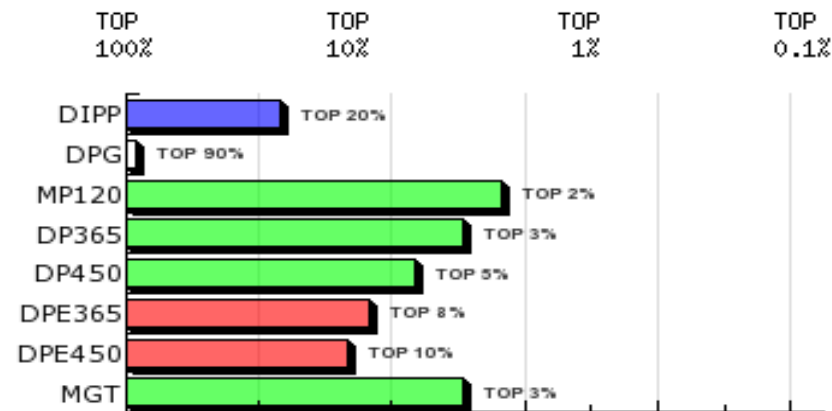

Fazenda Perdizes Nelore Quilombo

LOTE: 69

BATERIA: BAT 12

3ª AG - JUN/2015

NOCCO DA QUIL
SÉRIE/RGN/RGD: QUIL/16751

Raça: Nelore Padrão

Sexo: Macho

Categoria: PO

Nascto: 17/09/2013

Peso(Kg): 636

CE(cm): 37

MGT	DIPP	DPG	MP120	DP365	DP450	DPE365	DPE450
15.00	-0.60	1.14	3.57	15.90	15.58	0.50	0.57
® 3%	® 20%	® 90%	® 2%	® 3%	® 5%	® 8%	® 10%

IQG: 3,01
TOP: 0,5%