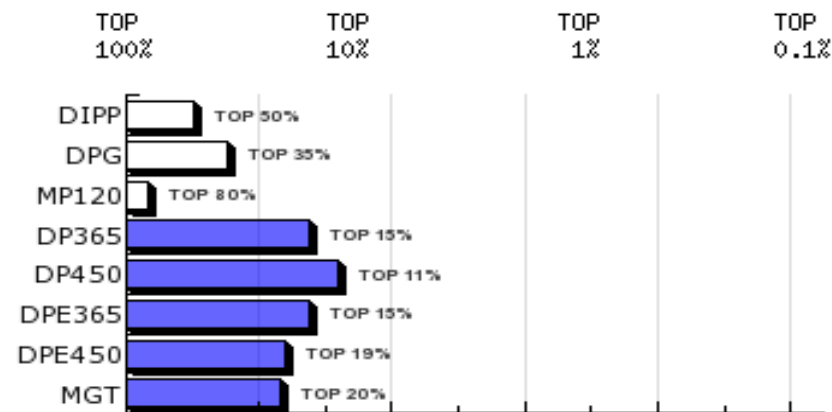

Fazenda Perdizes Nelore Quilombo

LOTE: 91

BATERIA: IND

3ª AG - JUN/2015

MUTANTE DA QUIL
SÉRIE/RGN/RGD: QUIL/16694

Raça: Nelore Padrão

Sexo: Macho

Categoria: PO

Nascto: 27/04/2013

Peso(Kg): 758

CE(cm): 36

MGT	DIPP	DPG	MP120	DP365	DP450	DPE365	DPE450
8.05	-0.27	0.00	-0.23	10.66	12.23	0.34	0.33
® 20%	® 50%	® 35%	® 80%	® 15%	® 11%	® 15%	® 19%

IQG: 2,22
TOP: 2%