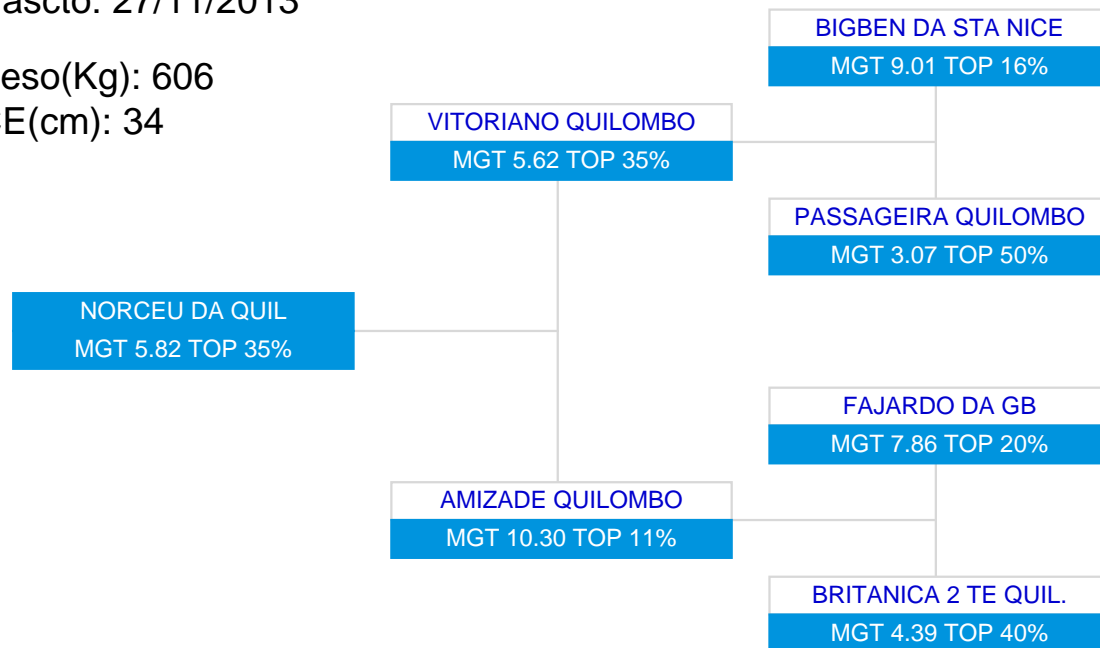

Fazenda Perdizes Nelore Quilombo

LOTE: 96

BATERIA: BAT 16

3ª AG - JUN/2015

NORCEU DA QUIL
SÉRIE/RGN/RGD: QUIL/16967

Raça: Nelore Padrão

Sexo: Macho

Categoria: PO

Nascto: 27/11/2013

Peso(Kg): 606

CE(cm): 34

MGT	DIPP	DPG	MP120	DP365	DP450	DPE365	DPE450
5.82	-0.61	0.89	1.10	7.36	9.50	-0.20	-0.44
® 35%	® 19%	® 80%	® 35%	® 30%	® 25%	® 80%	® 90%

IQG: 1,74
TOP: 5%