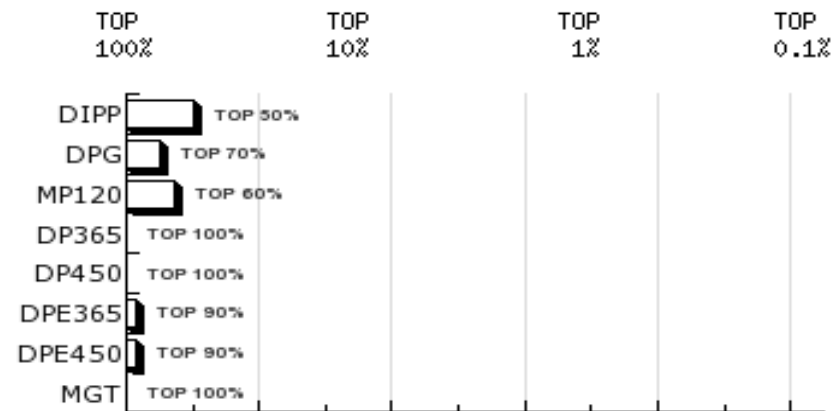

Fazenda Perdizes Nelore Quilombo

LOTE: 04

BATERIA: IND

3ª AG - JUN/2015

7990/05 PO PERDIZES
SÉRIE/RGN/RGD: QUIL/7990

Raça: Nelore Padrão

Sexo: Macho

Categoria: PO

Nascto: 26/10/2005

Peso(Kg): 600

CE(cm): 34

MGT	DIPP	DPG	MP120	DP365	DP450	DPE365	DPE450
-3.55	-0.27	0.66	0.36	-4.12	-6.25	-0.30	-0.50
® 100%	® 50%	® 70%	® 60%	® 100%	® 100%	® 90%	® 90%

IQG: 2,97
TOP IQG: 0,5%