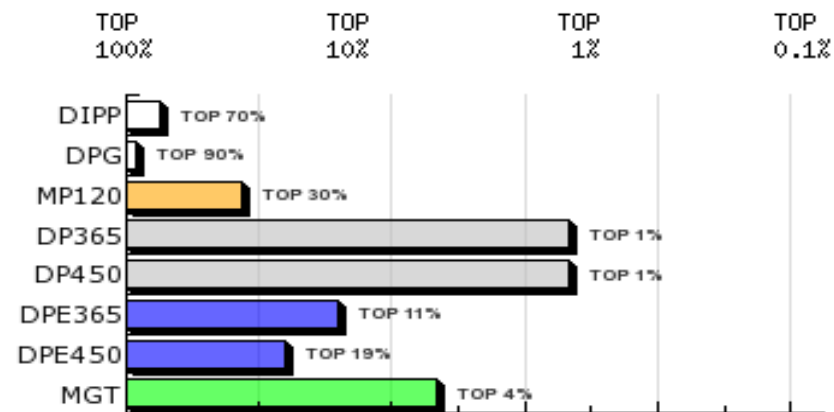

Fazenda Perdizes Nelore Quilombo

LOTE: 55

BATERIA: BAT 9

3ª AG - JUN/2015

NESCAU DA QUIL
SÉRIE/RGN/RGD: QUIL/16879

Raça: Nelore Padrão

Sexo: Macho

Categoria: PO

Nascto: 14/11/2013

Peso(Kg): 615

CE(cm): 35

MGT	DIPP	DPG	MP120	DP365	DP450	DPE365	DPE450
13.50	-0.13	1.32	1.35	18.49	20.09	0.43	0.33
® 4%	® 70%	® 90%	® 30%	® 1%	® 1%	® 11%	® 19%

IQG: 2,64
TOP: 0,5%