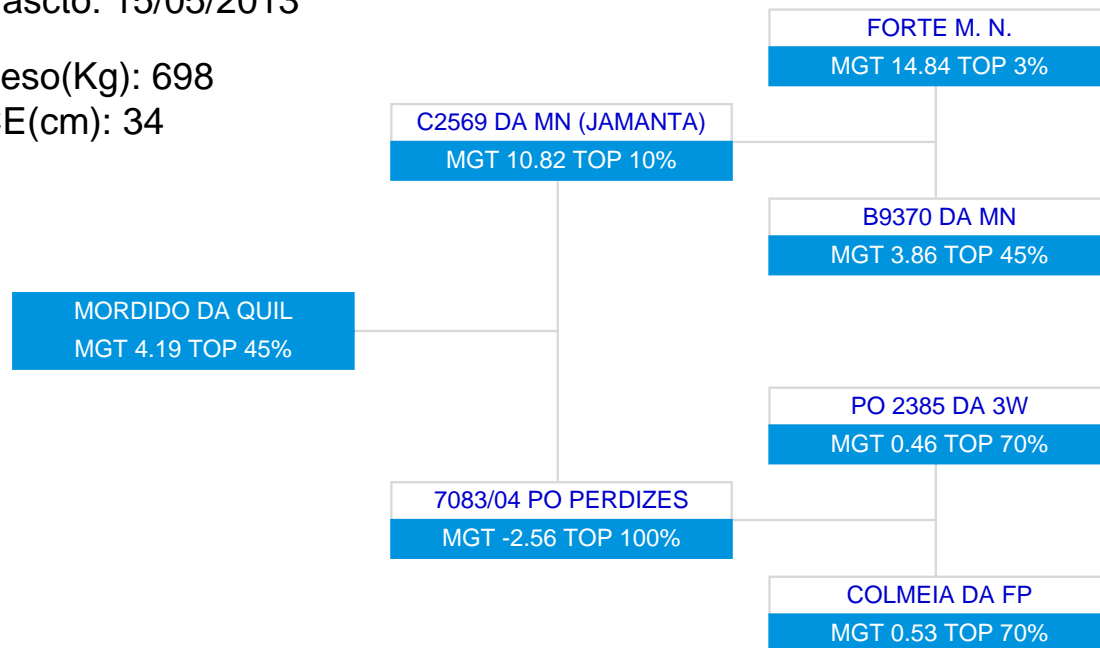

Fazenda Perdizes Nelore Quilombo

LOTE: 92

BATERIA: IND

3ª AG - JUN/2015

MORDIDO DA QUIL
SÉRIE/RGN/RGD: QUIL/16721

Raça: Nelore Padrão

Sexo: Macho

Categoria: PO

Nascto: 15/05/2013

Peso(Kg): 698

CE(cm): 34

MGT	DIPP	DPG	MP120	DP365	DP450	DPE365	DPE450
4.19	-0.36	0.19	-0.72	6.38	6.99	0.21	-0.08
® 45%	® 40%	® 45%	® 90%	® 35%	® 35%	® 25%	® 60%

IQG: 0,10
TOP: 46%