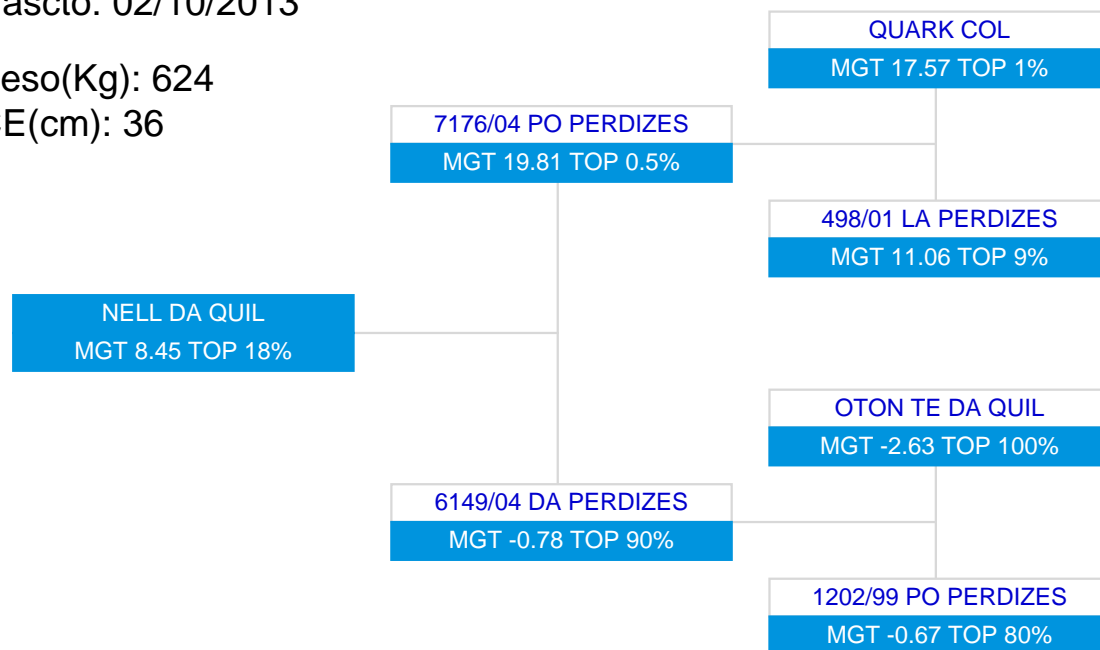

Nascto: 02/10/2013

Peso(Kg): 624

CE(cm): 36

MGT	DIPP	DPG	MP120	DP365	DP450	DPE365	DPE450
8.45	-0.66	0.21	2.28	7.23	7.54	0.22	0.28
® 18%	® 17%	® 45%	® 11%	® 30%	® 30%	® 25%	® 25%

IQG: 1,77
TOP: 4%

Fazenda Perdizes Nelore Quilombo