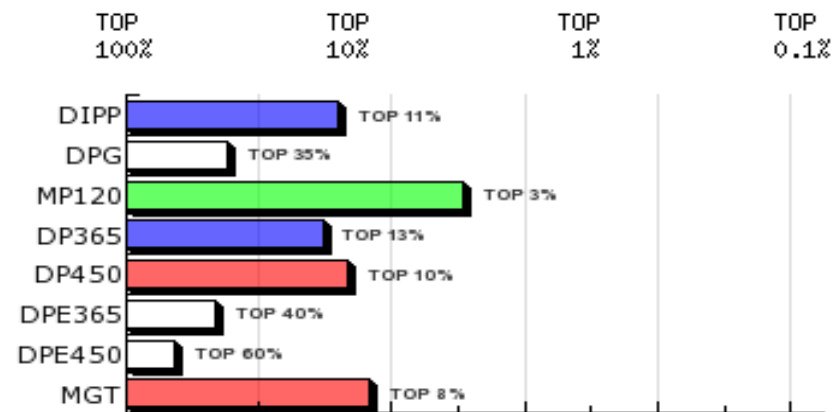

Fazenda Perdizes Nelore Quilombo

LOTE: 97

BATERIA: DUPLO

3ª AG - JUN/2015

NERIN DA QUIL
SÉRIE/RGN/RGD: QUIL/17117

Raça: Nelore Padrão

Sexo: Macho

Categoria: PO

Nascto: 12/12/2013

Peso(Kg): 594

CE(cm): 36

MGT	DIPP	DPG	MP120	DP365	DP450	DPE365	DPE450
11.57	-0.77	-0.02	3.35	11.07	12.87	0.07	-0.07
® 8%	® 11%	® 35%	® 3%	® 13%	® 10%	® 40%	® 60%

IQG: 1,83
TOP: 4%