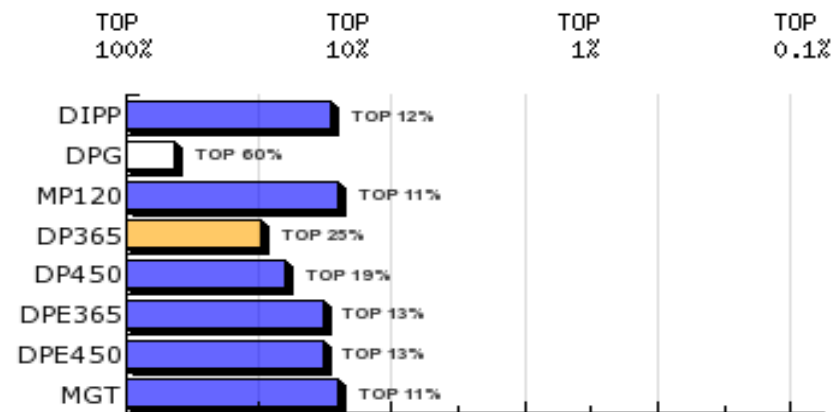

Nascto: 18/10/2013

Peso(Kg): 591

CE(cm): 35

MGT	DIPP	DPG	MP120	DP365	DP450	DPE365	DPE450
10.37	-0.75	0.56	2.34	9.09	9.85	0.38	0.48
® 11%	® 12%	® 60%	® 11%	® 25%	® 19%	® 13%	® 13%

IQG: 1,48
TOP: 7%

Fazenda Perdizes Nelore Quilombo