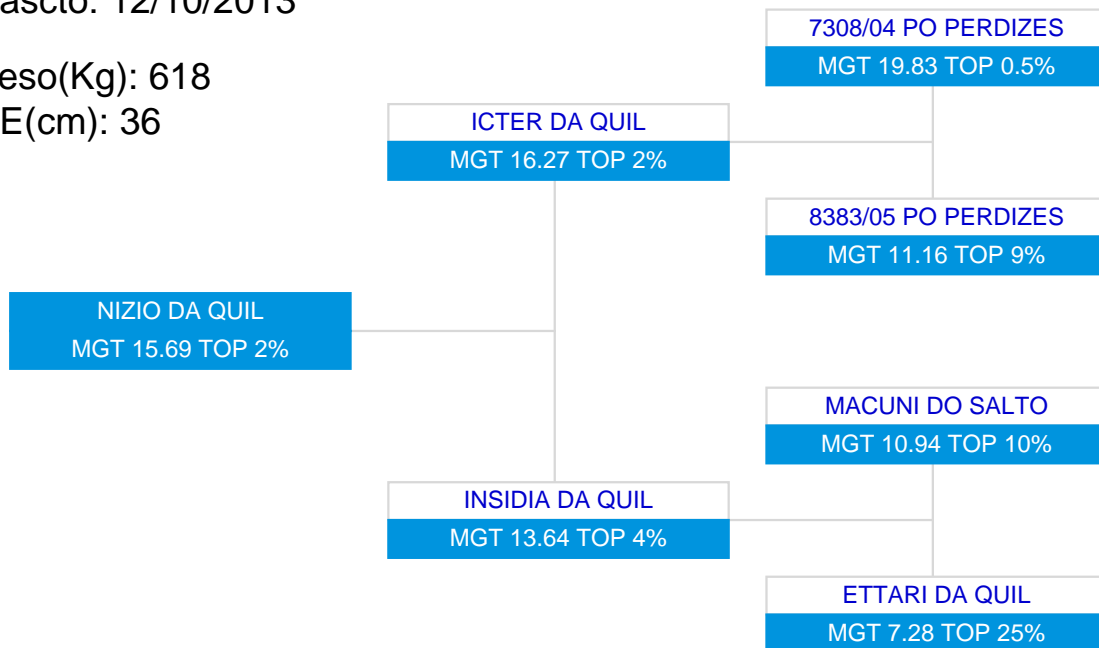

Nascto: 12/10/2013

Peso(Kg): 618

CE(cm): 36

MGT	DIPP	DPG	MP120	DP365	DP450	DPE365	DPE450
15.69	-0.55	1.70	2.21	18.16	19.65	0.56	0.78
® 2%	® 25%	® 100%	® 12%	® 1%	® 1%	® 7%	® 6%

IQG: 2,57
TOP: 1%

Fazenda Perdizes Nelore Quilombo