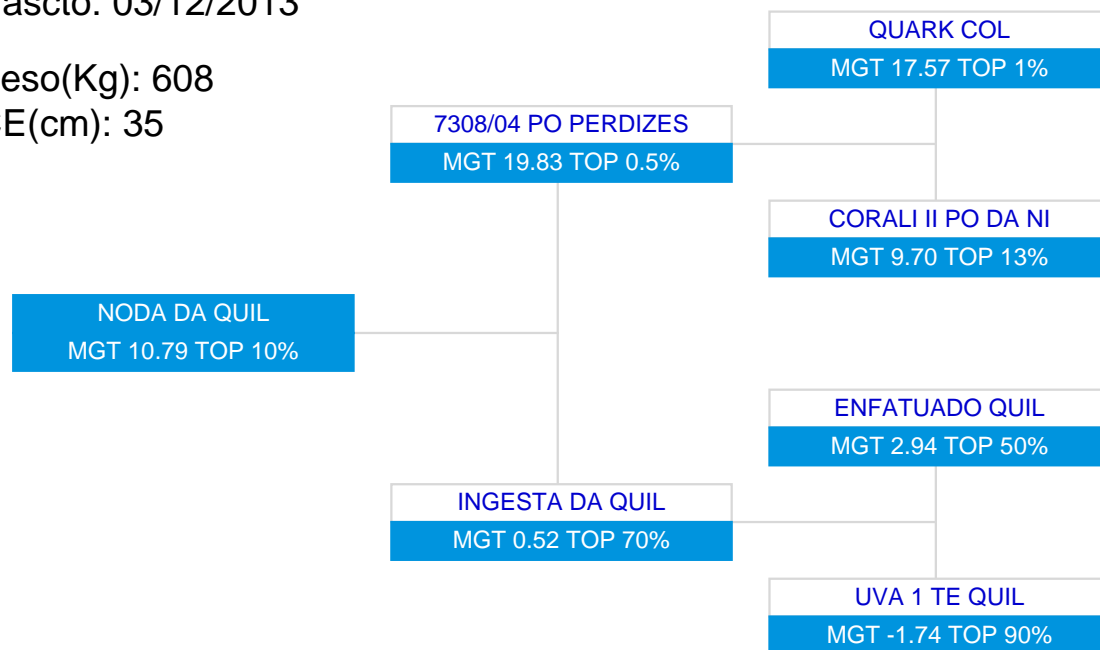

Nascto: 03/12/2013

Peso(Kg): 608

CE(cm): 35

MGT	DIPP	DPG	MP120	DP365	DP450	DPE365	DPE450
10.79	-0.55	1.23	1.85	11.58	13.48	0.34	0.35
® 10%	® 25%	® 90%	® 18%	® 11%	® 8%	® 15%	® 18%

IQG: 2,39
TOP: 1%

Fazenda Perdizes Nelore Quilombo