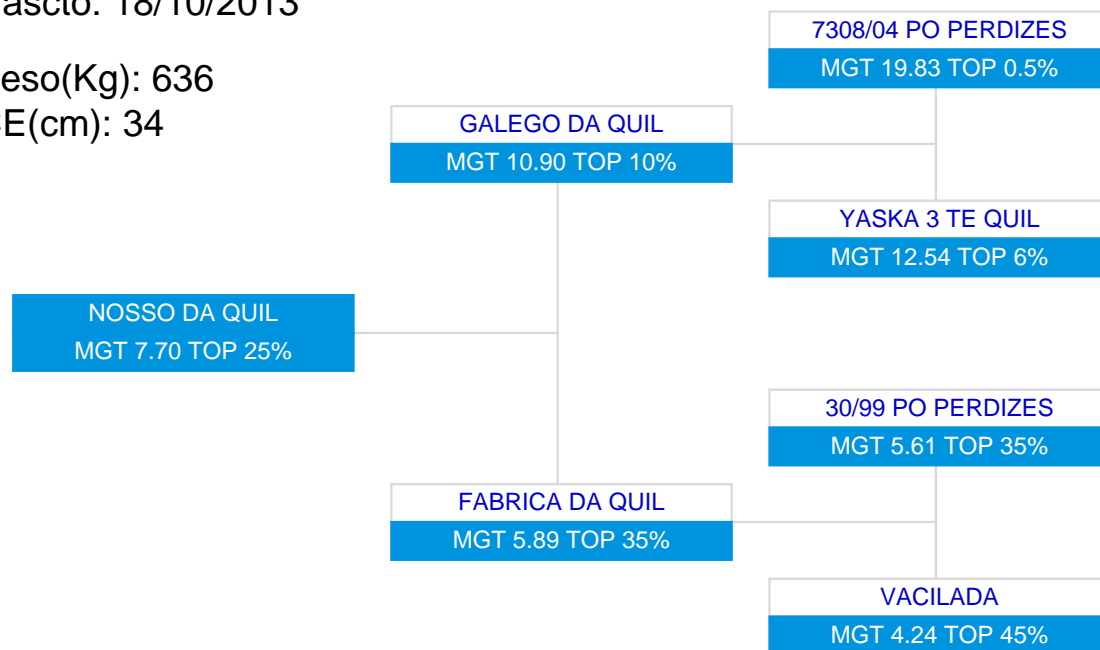

Fazenda Perdizes Nelore Quilombo

LOTE: 68

BATERIA: BAT 11

3ª AG - JUN/2015

NOSSO DA QUIL
SÉRIE/RGN/RGD: QUIL/16844

Raça: Nelore Padrão

Sexo: Macho

Categoria: PO

Nascto: 18/10/2013

Peso(Kg): 636

CE(cm): 34

MGT	DIPP	DPG	MP120	DP365	DP450	DPE365	DPE450
7.70	-0.67	0.36	3.59	6.57	5.97	-0.10	-0.20
® 25%	® 16%	® 60%	® 2%	® 35%	® 40%	® 70%	® 70%

IQG: 2,04
TOP: 3%