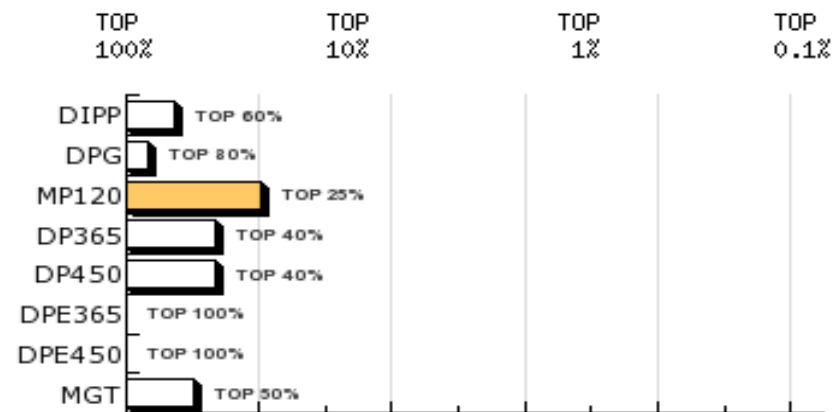

Nascto: 02/01/2014

Peso(Kg): 538

CE(cm): 36

MGT	DIPP	DPG	MP120	DP365	DP450	DPE365	DPE450
3.17	-0.24	0.86	1.57	6.01	5.63	-0.43	-0.74
® 50%	® 60%	® 80%	® 25%	® 40%	® 40%	® 100%	® 100%

IQG: 1,35
TOP: 9%

Fazenda Perdizes Nelore Quilombo