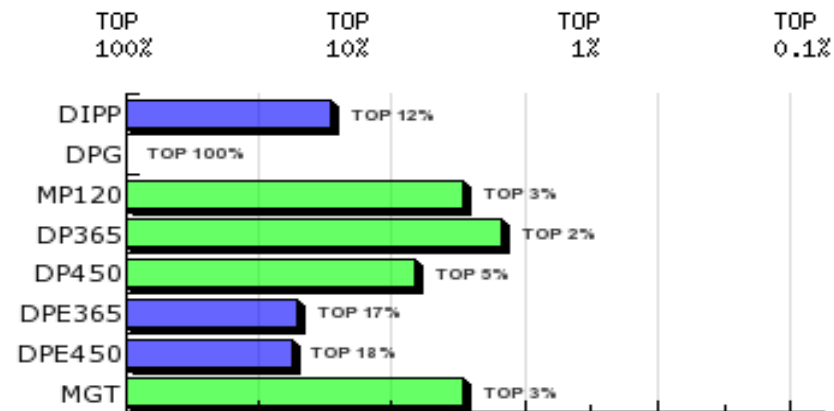

Fazenda Perdizes Nelore Quilombo

LOTE: 46

BATERIA: BAT 7

3ª AG - JUN/2015

NADADOR DA QUIL
SÉRIE/RGN/RGD: QUIL/16762

Raça: Nelore Padrão

Sexo: Macho

Categoria: PO

Nascto: 19/09/2013

Peso(Kg): 634

CE(cm): 34

MGT	DIPP	DPG	MP120	DP365	DP450	DPE365	DPE450
14.24	-0.76	2.20	3.36	16.56	15.08	0.32	0.36
® 3%	® 12%	® 100%	® 3%	® 2%	® 5%	® 17%	® 18%

IQG: 2,81
TOP: 0,5%