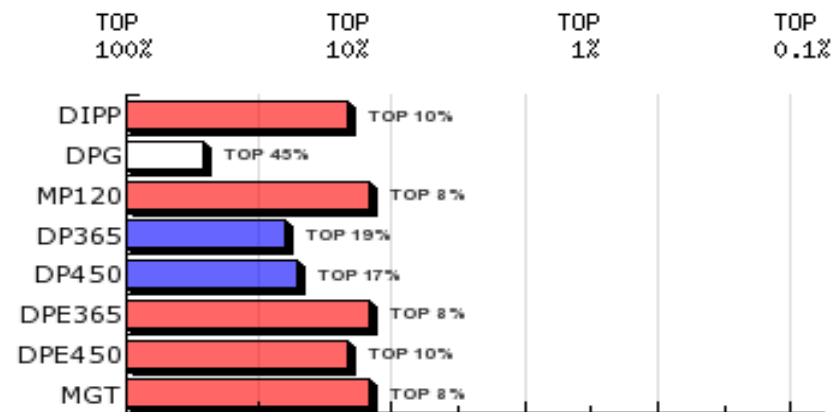

Nascto: 06/01/2014

Peso(Kg): 547

CE(cm): 34

MGT	DIPP	DPG	MP120	DP365	DP450	DPE365	DPE450
11.40	-0.79	0.24	2.54	9.54	10.37	0.50	0.59
® 8%	® 10%	® 45%	® 8%	® 19%	® 17%	® 8%	® 10%

IQG: 1,54
TOP: 7%

Fazenda Perdizes Nelore Quilombo