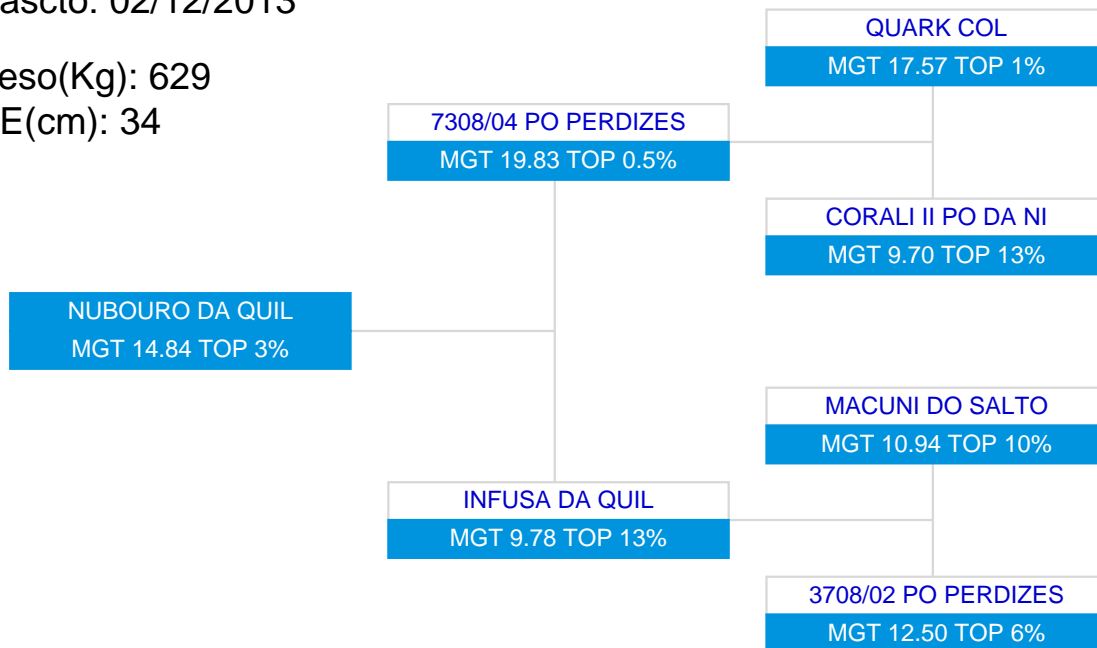

Fazenda Perdizes Nelore Quilombo

LOTE: 98

BATERIA: DUPLO

3ª AG - JUN/2015

NUBOURO DA QUIL
SÉRIE/RGN/RGD: QUIL/17029

Raça: Nelore Padrão

Sexo: Macho

Categoria: PO

Nascto: 02/12/2013

Peso(Kg): 629

CE(cm): 34

MGT	DIPP	DPG	MP120	DP365	DP450	DPE365	DPE450
14.84	-0.81	1.88	1.97	15.94	17.29	0.66	0.79
® 3%	® 10%	® 100%	® 16%	® 3%	® 3%	® 4%	® 5%

IQG: 2,78
TOP: 0,5%