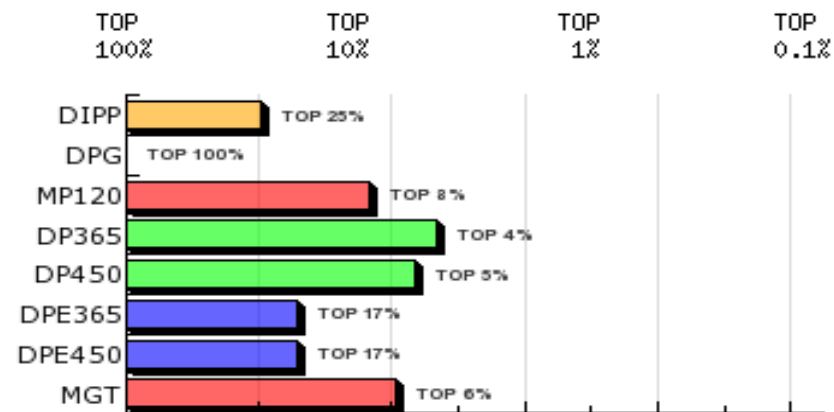

Fazenda Perdizes Nelore Quilombo

LOTE: 77

BATERIA: BAT 13

3ª AG - JUN/2015

NOSMAER DA QUIL
SÉRIE/RGN/RGD: QUIL/17091

Raça: Nelore Padrão

Sexo: Macho

Categoria: PO

Nascto: 11/12/2013

Peso(Kg): 626

CE(cm): 36

MGT	DIPP	DPG	MP120	DP365	DP450	DPE365	DPE450
12.70	-0.53	1.65	2.63	14.70	15.11	0.31	0.37
® 6%	® 25%	® 100%	® 8%	® 4%	® 5%	® 17%	® 17%

IQG: 2,45
TOP: 1%