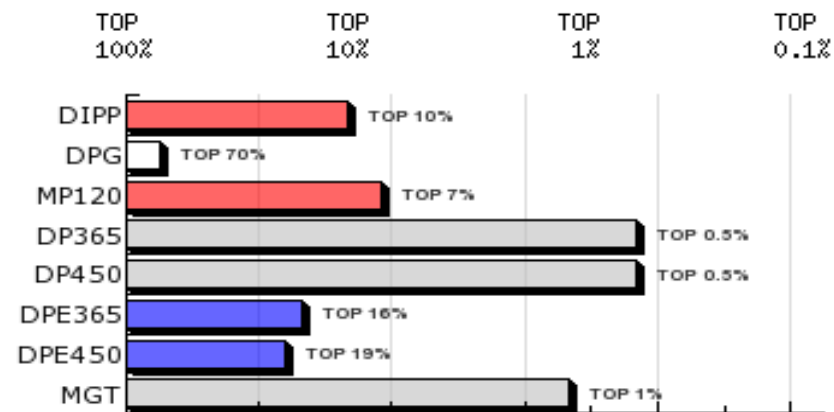

Peso(Kg): 612

CE(cm): 34

MGT	DIPP	DPG	MP120	DP365	DP450	DPE365	DPE450
17.50	-0.81	0.60	2.65	20.94	22.43	0.33	0.33
® 1%	® 10%	® 70%	® 7%	® 0.5%	® 0.5%	® 16%	® 19%

IQG: 3,22
TOP: 0,1%

Fazenda Perdizes Nelore Quilombo