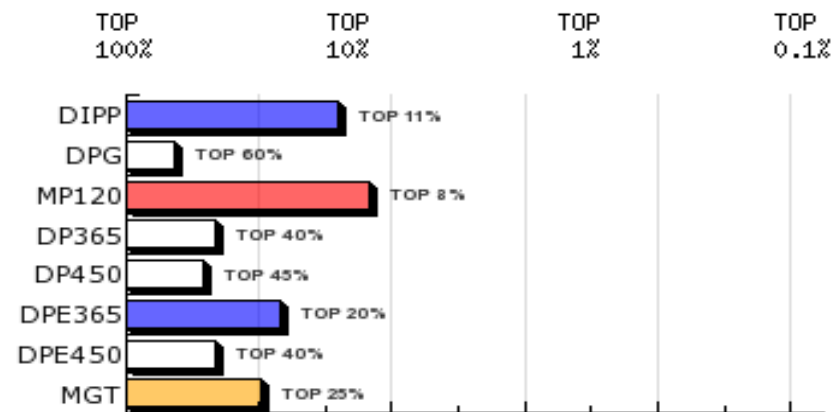

Fazenda Perdizes Nelore Quilombo

LOTE: 61

BATERIA: BAT 10

3ª AG - JUN/2015

NAAM DA QUIL

SÉRIE/RGN/RGD: QUIL/16904

Raça: Nelore Padrão

Sexo: Macho

Categoria: PO

Nascto: 19/11/2013

Peso(Kg): 612

CE(cm): 35

MGT	DIPP	DPG	MP120	DP365	DP450	DPE365	DPE450
7.65	-0.77	0.39	2.61	5.73	5.29	0.27	0.06
® 25%	® 11%	® 60%	® 8%	® 40%	® 45%	® 20%	® 40%

IQG: 1,69
TOP: 5%