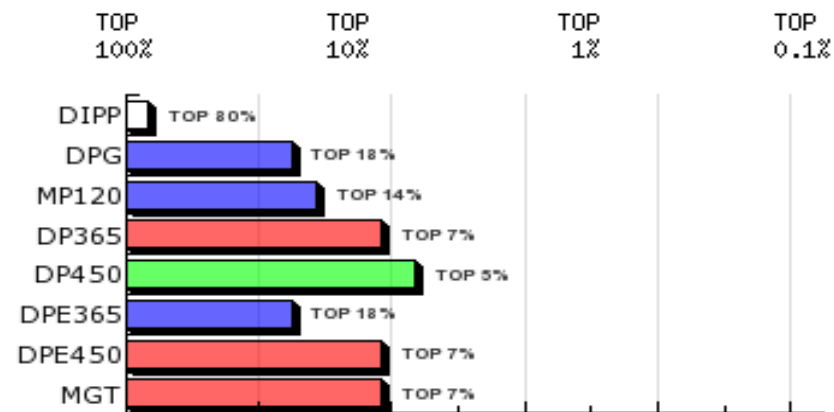

Fazenda Perdizes Nelore Quilombo

LOTE: 41

BATERIA: BAT 6

3ª AG - JUN/2015

NOLANDA DA QUIL
SÉRIE/RGN/RGD: QUIL/17113

Raça: Nelore Padrão

Sexo: Macho

Categoria: PO

Nascto: 12/12/2013

Peso(Kg): 594

CE(cm): 34

MGT	DIPP	DPG	MP120	DP365	DP450	DPE365	DPE450
11.86	-0.04	-0.34	2.10	13.24	15.31	0.29	0.72
® 7%	® 80%	® 18%	® 14%	® 7%	® 5%	® 18%	® 7%

IQG: 2,36
TOP: 1%