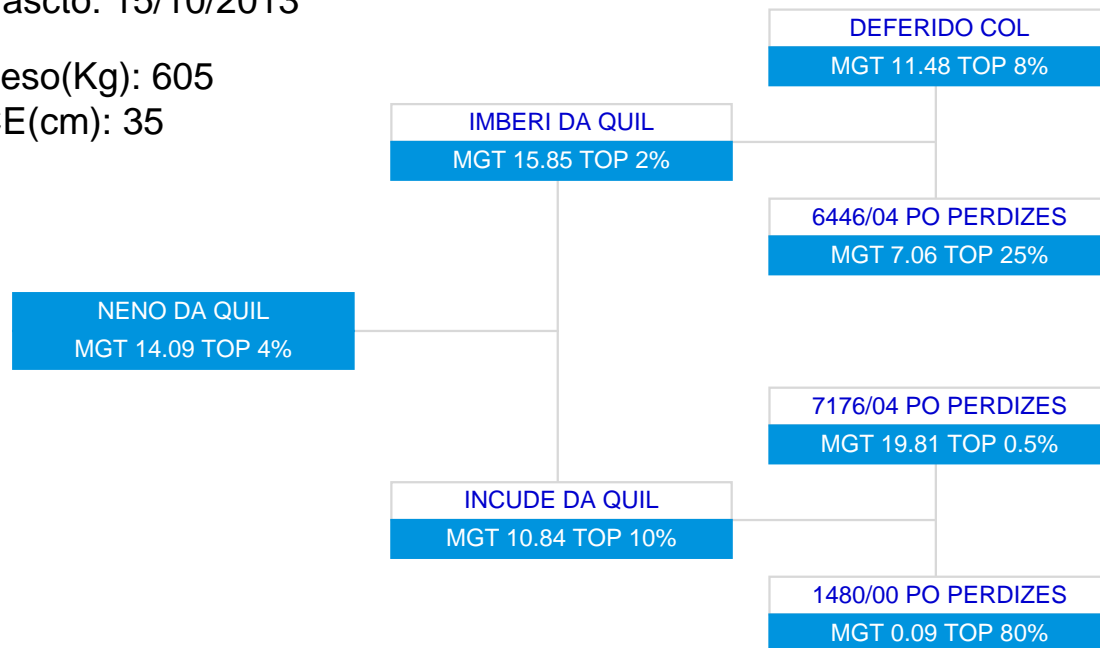

Fazenda Perdizes Nelore Quilombo

LOTE: 72

BATERIA: BAT 12

3ª AG - JUN/2015

NENO DA QUIL
SÉRIE/RGN/RGD: QUIL/16831

Raça: Nelore Padrão

Sexo: Macho

Categoria: PO

Nascto: 15/10/2013

Peso(Kg): 605

CE(cm): 35

MGT	DIPP	DPG	MP120	DP365	DP450	DPE365	DPE450
14.09	-0.28	1.06	2.04	16.99	17.56	0.57	0.65
® 4%	® 50%	® 80%	® 15%	® 2%	® 3%	® 6%	® 8%

IQG: 2,37
TOP: 1%