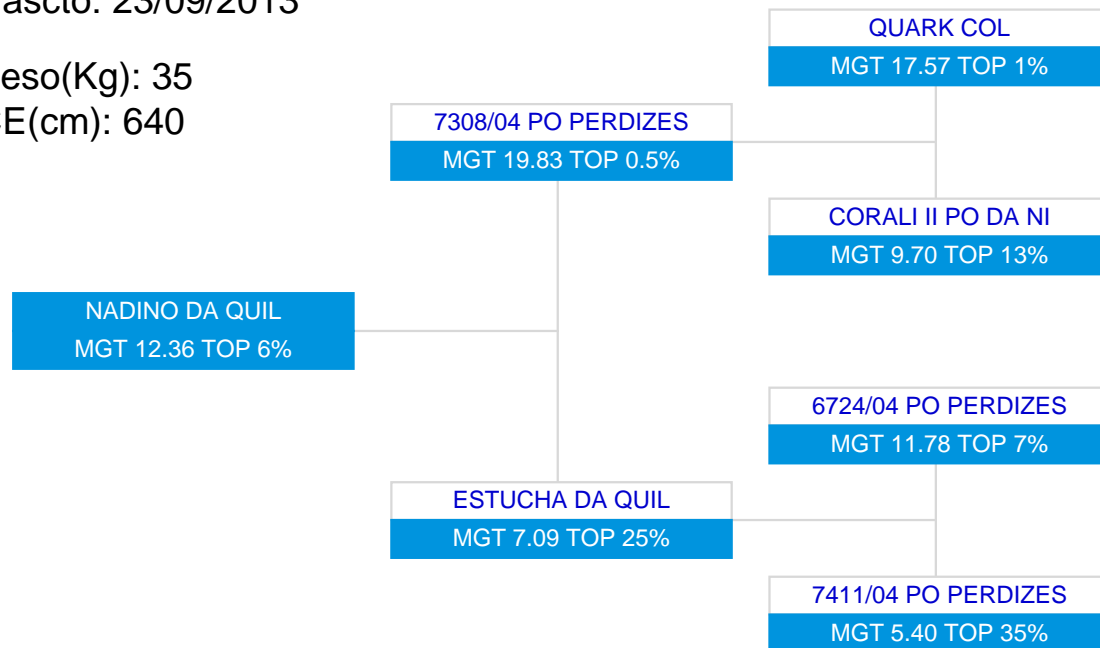

Nascto: 23/09/2013

Peso(Kg): 35

CE(cm): 640

MGT	DIPP	DPG	MP120	DP365	DP450	DPE365	DPE450
12.36	-0.51	1.18	2.58	13.70	14.46	0.25	0.52
® 6%	® 30%	® 90%	® 8%	® 6%	® 6%	® 25%	® 12%

Fazenda Perdizes Nelore Quilombo