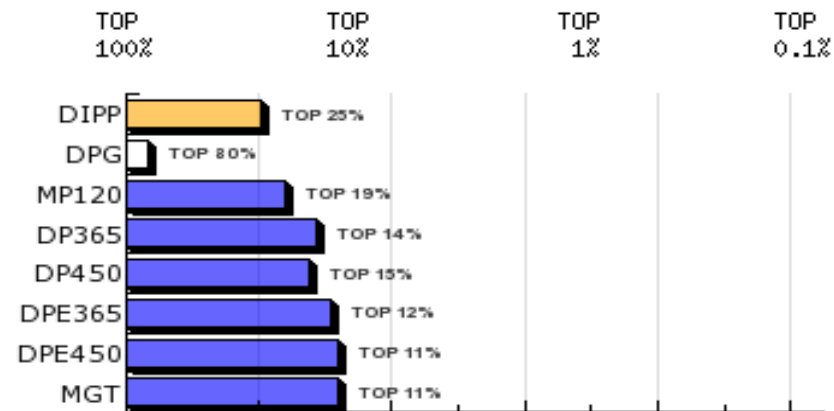

Fazenda Perdizes Nelore Quilombo

LOTE: 38

BATERIA: BAT 5

3ª AG - JUN/2015

NOLEGO DA QUIL
SÉRIE/RGN/RGD: QUIL/17062

Raça: Nelore Padrão

Sexo: Macho

Categoria: PO

Nascto: 05/12/2013

Peso(Kg): 557

CE(cm): 34

MGT	DIPP	DPG	MP120	DP365	DP450	DPE365	DPE450
10.35	-0.58	1.01	1.80	10.89	10.92	0.40	0.54
® 11%	® 25%	® 80%	® 19%	® 14%	® 15%	® 12%	® 11%

IQG: 2,45
TOP: 1%