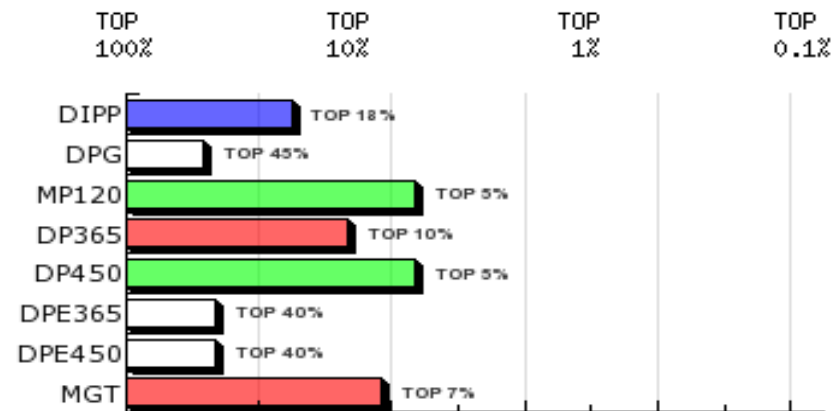

Fazenda Perdizes Nelore Quilombo

LOTE: 31

BATERIA: BAT 4

3ª AG - JUN/2015

NEMONO DA QUIL
SÉRIE/RGN/RGD: QUIL/16974

Raça: Nelore Padrão

Sexo: Macho

Categoria: PO

Nascto: 27/11/2013

Peso(Kg): 610

CE(cm): 34

MGT	DIPP	DPG	MP120	DP365	DP450	DPE365	DPE450
12.16	-0.63	0.20	2.99	12.21	15.50	0.08	0.07
® 7%	® 18%	® 45%	® 5%	® 10%	® 5%	® 40%	® 40%

IQG: 2,87
TOP: 0,5%