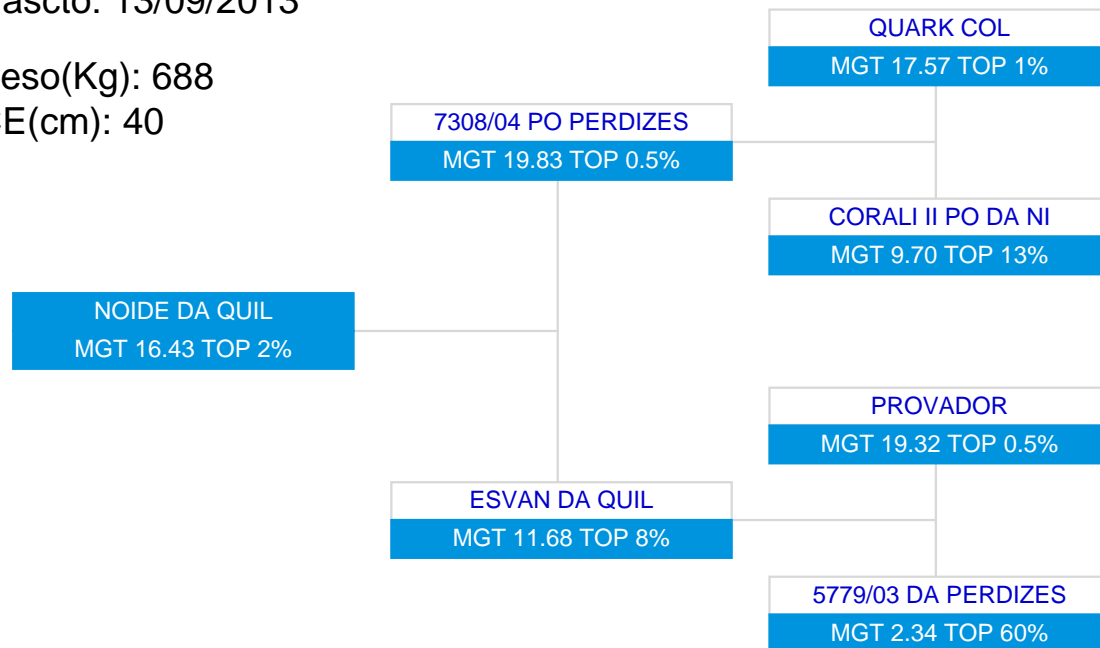

Fazenda Perdizes Nelore Quilombo

LOTE: 44

BATERIA: IND

3ª AG - JUN/2015

NOIDE DA QUIL
SÉRIE/RGN/RGD: QUIL/16741

Raça: Nelore Padrão

Sexo: Macho

Categoria: PO

Nascto: 13/09/2013

Peso(Kg): 688

CE(cm): 40

MGT	DIPP	DPG	MP120	DP365	DP450	DPE365	DPE450
16.43	-0.85	0.93	2.81	16.53	18.50	0.60	0.83
® 2%	® 8%	® 80%	® 6%	® 2%	® 2%	® 6%	® 5%

IQG: 3,54
TOP: 0,1%