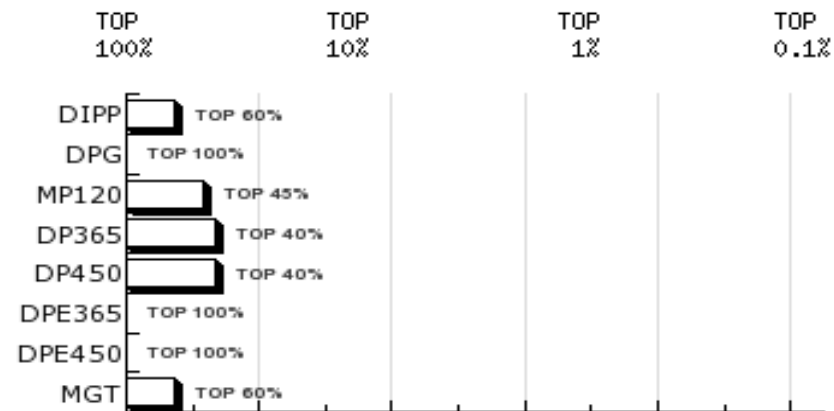

Fazenda Perdizes Nelore Quilombo

LOTE: 89

BATERIA: IND

3ª AG - JUN/2015

7839/05 PO PERDIZES

SÉRIE/RGN/RGD: QUIL/7839

Raça: Nelore Padrão

Sexo: Femea

Categoria: PO

Nascto: 24/05/2005

Peso(Kg): 801

MGT	DIPP	DPG	MP120	DP365	DP450	DPE365	DPE450
1.70	-0.18	1.80	0.88	5.71	6.23	-0.69	-0.73
® 60%	® 60%	® 100%	® 45%	® 40%	® 40%	® 100%	® 100%

IQG: 1,56
TOP: 6%