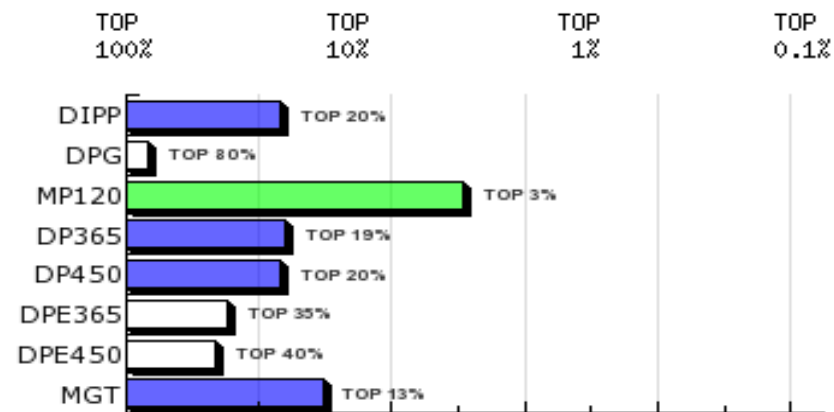

Nascto: 23/09/2013

Peso(Kg): 608

CE(cm): 36

MGT	DIPP	DPG	MP120	DP365	DP450	DPE365	DPE450
9.77	-0.60	0.90	3.24	9.63	9.68	0.10	0.06
® 13%	® 20%	® 80%	® 3%	® 19%	® 20%	® 35%	® 40%

IQG: 2,09
TOP: 2%

Fazenda Perdizes Nelore Quilombo