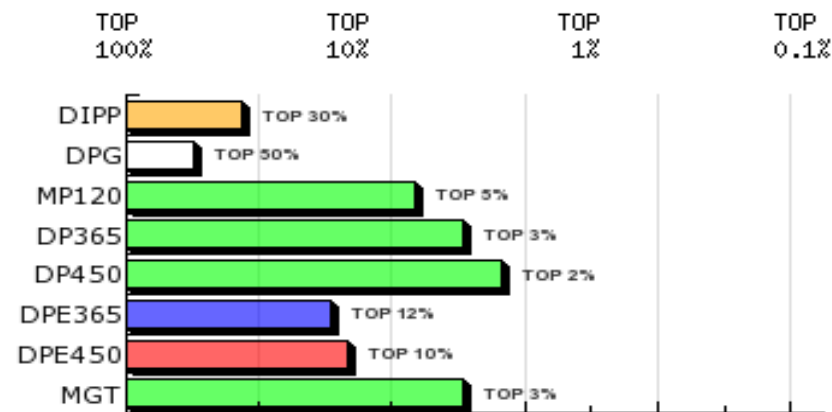

Fazenda Perdizes Nelore Quilombo

LOTE: 71

BATERIA: BAT 12

3ª AG - JUN/2015

NOHMO DA QUIL
SÉRIE/RGN/RGD: QUIL/16869

Raça: Nelore Padrão

Sexo: Macho

Categoria: PO

Nascto: 05/11/2013

Peso(Kg): 600

CE(cm): 35

MGT	DIPP	DPG	MP120	DP365	DP450	DPE365	DPE450
14.94	-0.52	0.32	2.91	15.79	18.08	0.41	0.56
® 3%	® 30%	® 50%	® 5%	® 3%	® 2%	® 12%	® 10%

IQG: 2,35
TOP: 1%