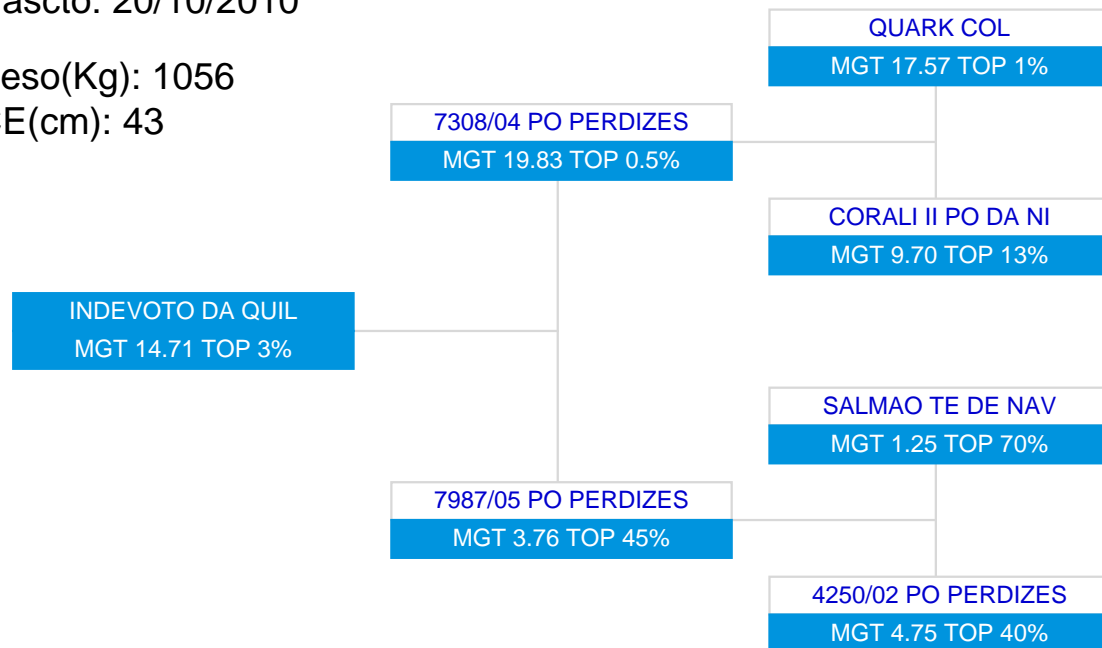

Fazenda Perdizes Nelore Quilombo

LOTE: 102

BATERIA: IND

3ª AG - JUN/2015

INDEVOTO DA QUIL
SÉRIE/RGN/RGD: QUIL/14351

Raça: Nelore Padrão

Sexo: Macho

Categoria: PO

Nascto: 20/10/2010

Peso(Kg): 1056

CE(cm): 43

MGT	DIPP	DPG	MP120	DP365	DP450	DPE365	DPE450
14.71	-0.32	1.16	2.36	19.15	16.70	0.47	0.69
® 3%	® 45%	® 90%	® 10%	® 1%	® 3%	® 9%	® 7%

IQG: 2,80
TOP: 0,5%