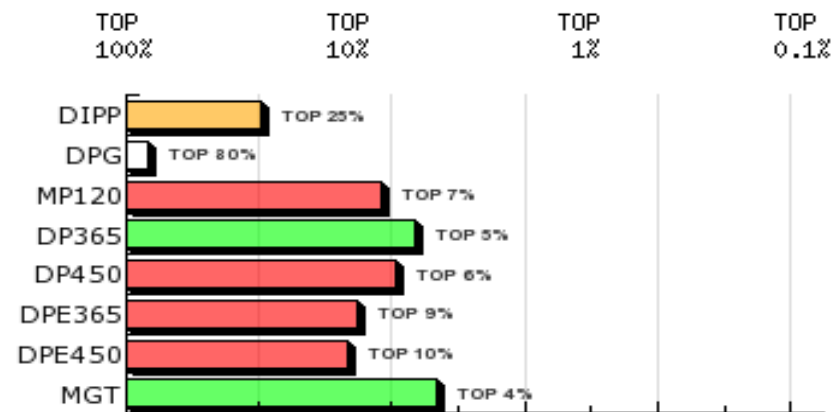

Fazenda Perdizes Nelore Quilombo

LOTE: 58

BATERIA: BAT 9

3ª AG - JUN/2015

NAUMO DA QUIL
SÉRIE/RGN/RGD: QUIL/16976

Raça: Nelore Padrão

Sexo: Macho

Categoria: PO

Nascto: 28/11/2013

Peso(Kg): 585

CE(cm): 35

MGT	DIPP	DPG	MP120	DP365	DP450	DPE365	DPE450
13.46	-0.58	0.88	2.72	14.17	14.68	0.47	0.59
® 4%	® 25%	® 80%	® 7%	® 5%	® 6%	® 9%	® 10%

IQG: 3,01
TOP: 0,5%