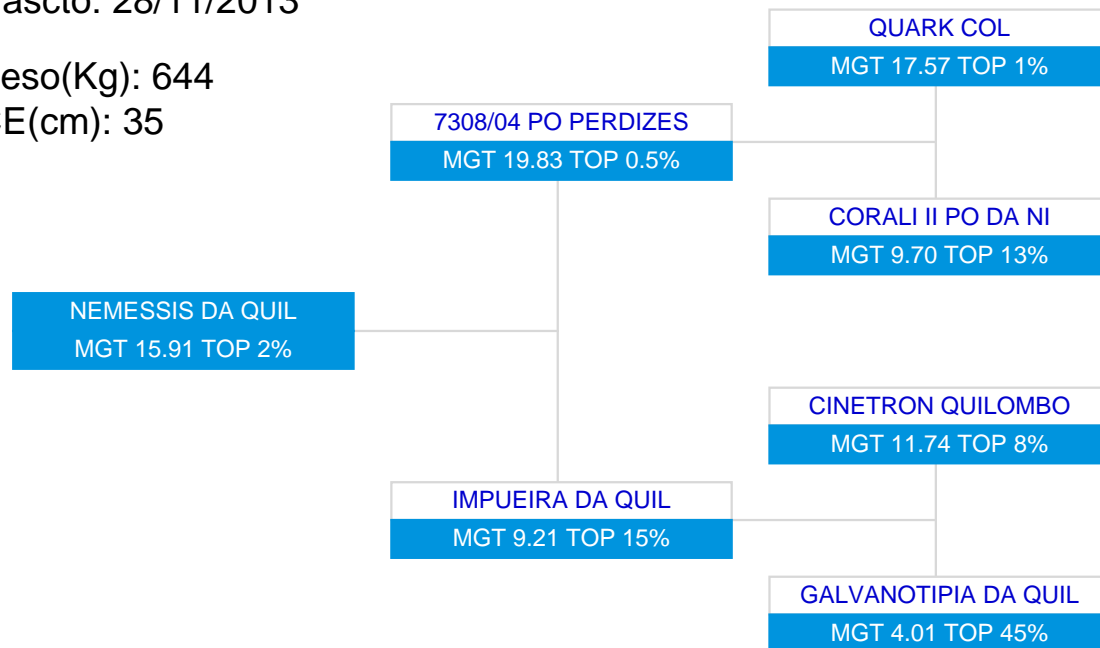

Fazenda Perdizes Nelore Quilombo

LOTE: 53

BATERIA: IND

3ª AG - JUN/2015

NEMESSIS DA QUIL
SÉRIE/RGN/RGD: QUIL/16980

Raça: Nelore Padrão

Sexo: Macho

Categoria: PO

Nascto: 28/11/2013

Peso(Kg): 644

CE(cm): 35

MGT	DIPP	DPG	MP120	DP365	DP450	DPE365	DPE450
15.91	-0.41	1.16	3.85	17.36	18.37	0.41	0.59
® 2%	® 35%	® 90%	® 1%	® 2%	® 2%	® 12%	® 10%

IQG: 3,52
TOP: 0,1%