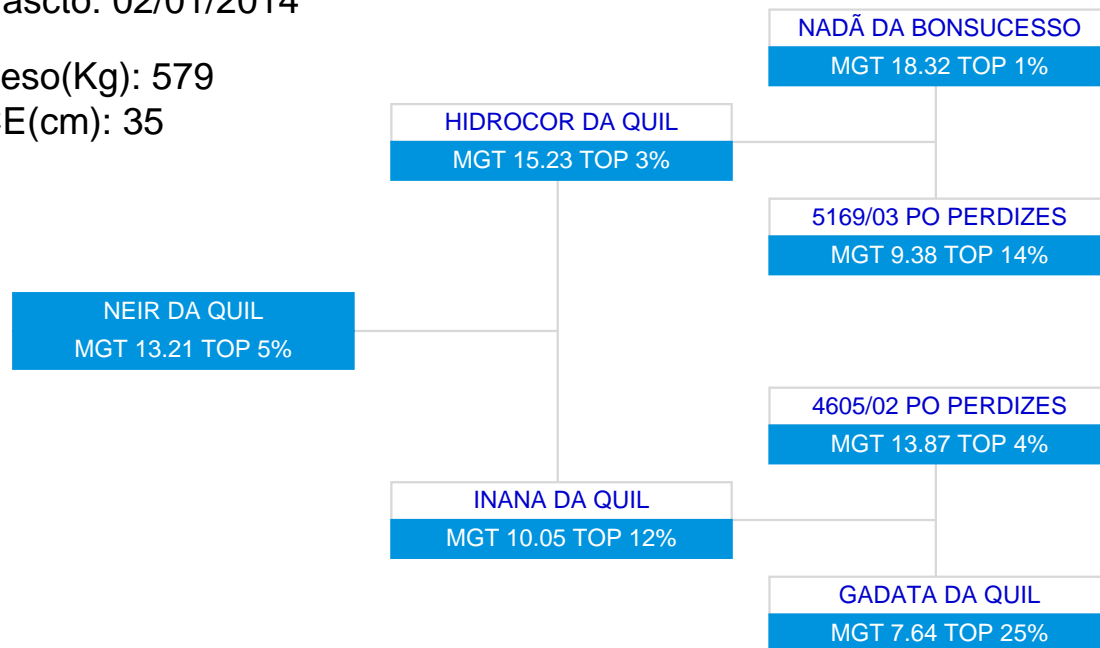

Nascto: 02/01/2014

Peso(Kg): 579

CE(cm): 35

MGT	DIPP	DPG	MP120	DP365	DP450	DPE365	DPE450
13.21	-0.15	0.08	2.55	13.66	16.12	0.43	0.88
® 5%	® 70%	® 40%	® 8%	® 6%	® 4%	® 11%	® 4%

IQG: 2,99
TOP: 0,5%

Fazenda Perdizes Nelore Quilombo