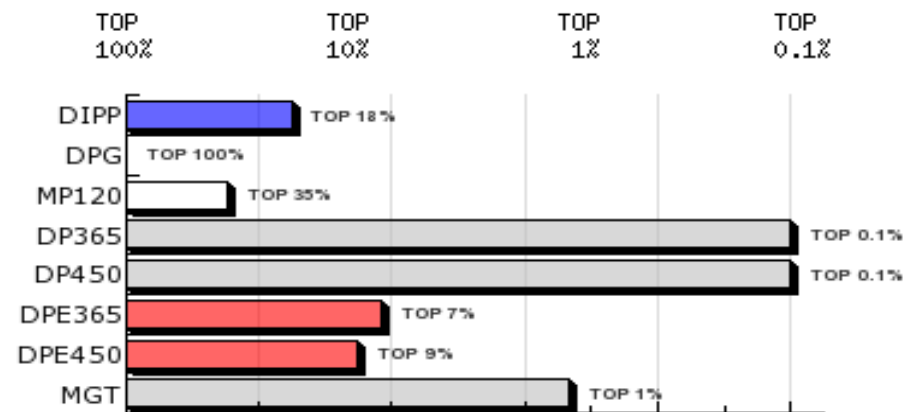

Sexo: Macho

Categoria: PO

Nascto: 14/11/2013

Peso(Kg): 648

CE(cm): 36

MGT	DIPP	DPG	MP120	DP365	DP450	DPE365	DPE450
18.06	-0.64	1.67	1.25	23.08	26.36	0.53	0.62
® 1%	® 18%	® 100%	® 35%	® 0.1%	® 0.1%	® 7%	® 9%