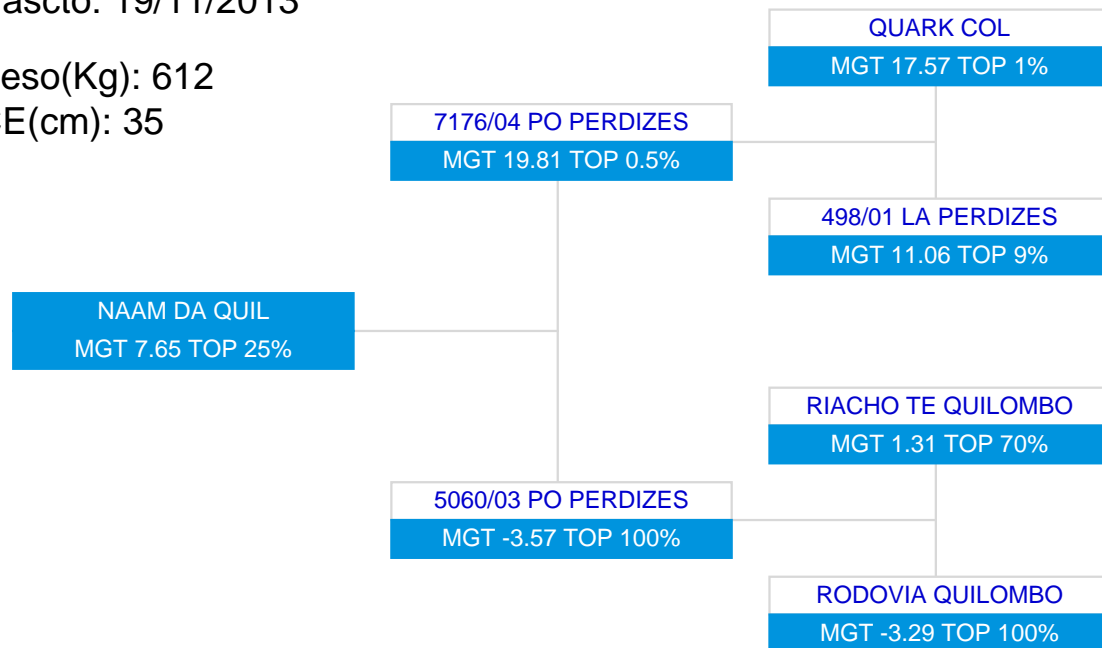

Nascto: 19/11/2013

Peso(Kg): 612

CE(cm): 35

MGT	DIPP	DPG	MP120	DP365	DP450	DPE365	DPE450
7.65	-0.77	0.39	2.61	5.73	5.29	0.27	0.06
® 25%	® 11%	® 60%	® 8%	® 40%	® 45%	® 20%	® 40%

IQG: 1,69
TOP: 5%

Fazenda Perdizes Nelore Quilombo