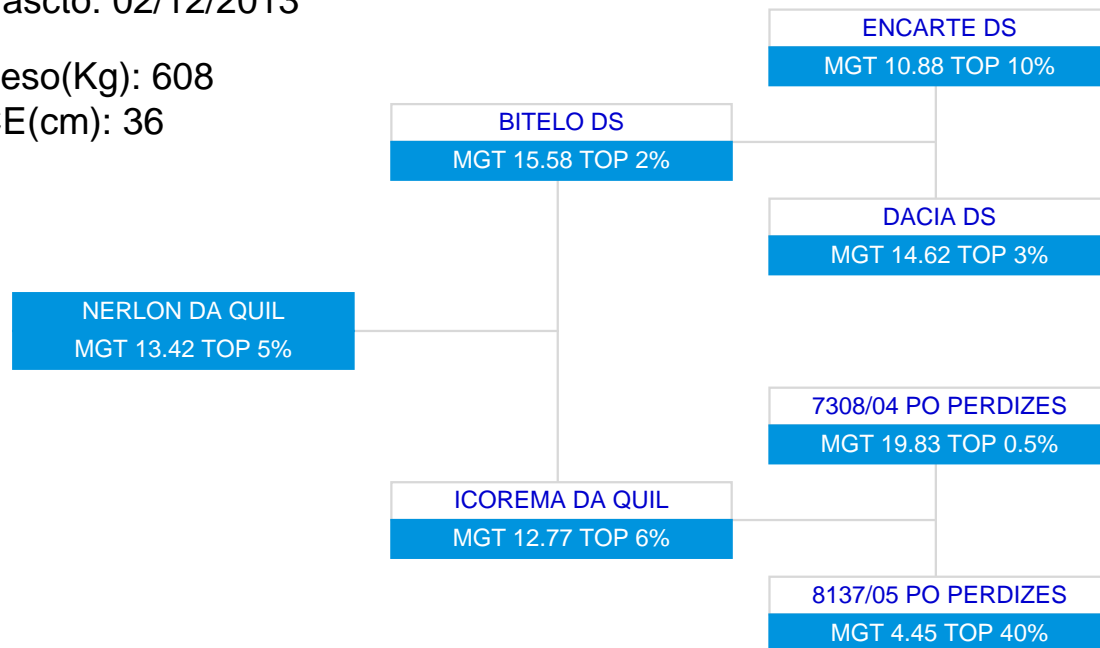

Peso(Kg): 608

CE(cm): 36

MGT	DIPP	DPG	MP120	DP365	DP450	DPE365	DPE450
13.42	-0.41	1.14	3.08	13.12	15.08	0.57	0.65
® 5%	® 35%	® 90%	® 4%	® 7%	® 5%	® 6%	® 8%

IQG: 2,37
TOP: 1%

Fazenda Perdizes Nelore Quilombo