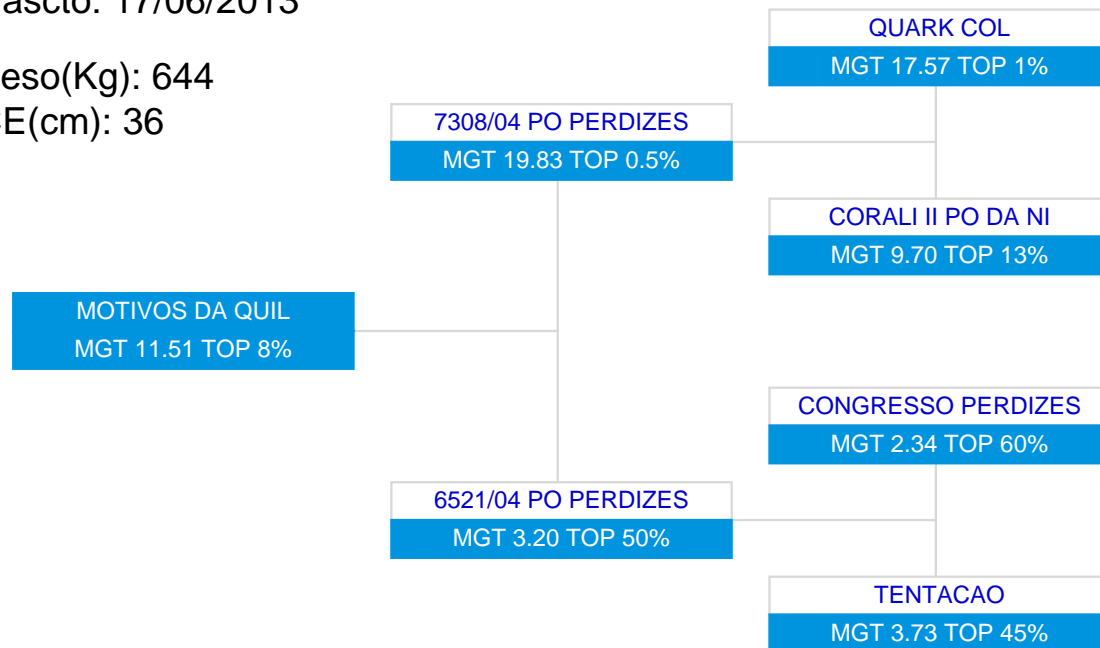

Peso(Kg): 644

CE(cm): 36

MGT	DIPP	DPG	MP120	DP365	DP450	DPE365	DPE450
11.51	-0.37	1.01	2.76	12.35	12.32	0.38	0.49
® 8%	® 40%	® 80%	® 6%	® 9%	® 11%	® 13%	® 13%

IQG: 2,68
TOP: 0,5%

Fazenda Perdizes Nelore Quilombo