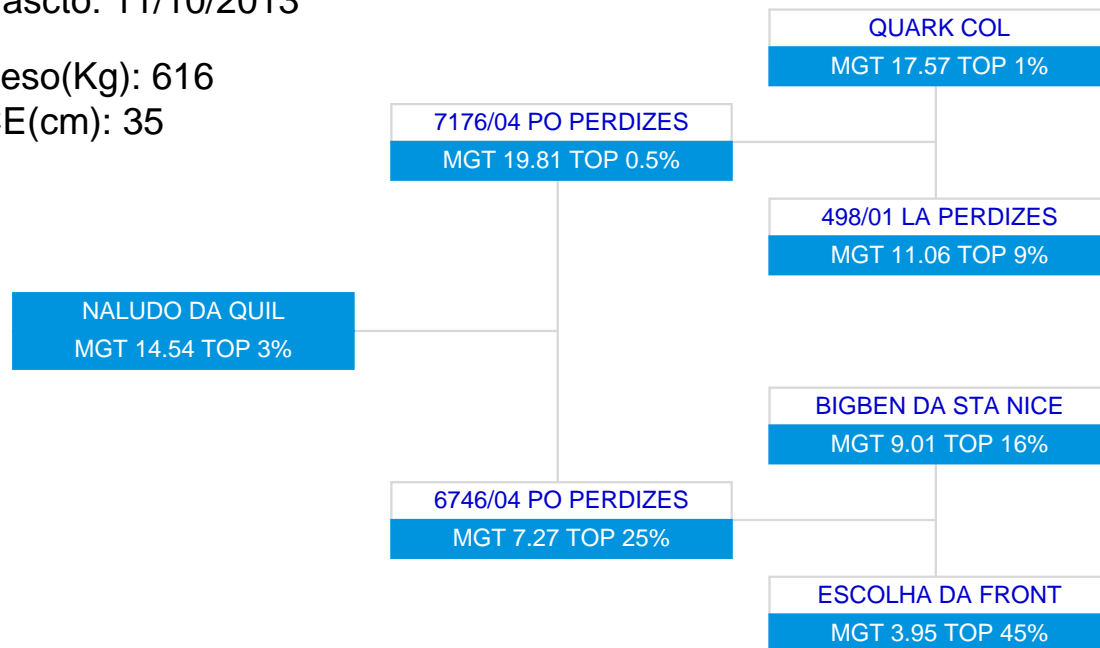

Fazenda Perdizes Nelore Quilombo

LOTE: 51

BATERIA: BAT 8

3ª AG - JUN/2015

NALUDO DA QUIL
SÉRIE/RGN/RGD: QUIL/16812

Raça: Nelore Padrão

Sexo: Macho

Categoria: PO

Nascto: 11/10/2013

Peso(Kg): 616

CE(cm): 35

MGT	DIPP	DPG	MP120	DP365	DP450	DPE365	DPE450
14.54	-0.91	-0.72	2.57	14.72	14.87	0.43	0.52
® 3%	® 7%	® 9%	® 8%	® 4%	® 6%	® 11%	® 12%

IQG: 2,47
TOP: 1%