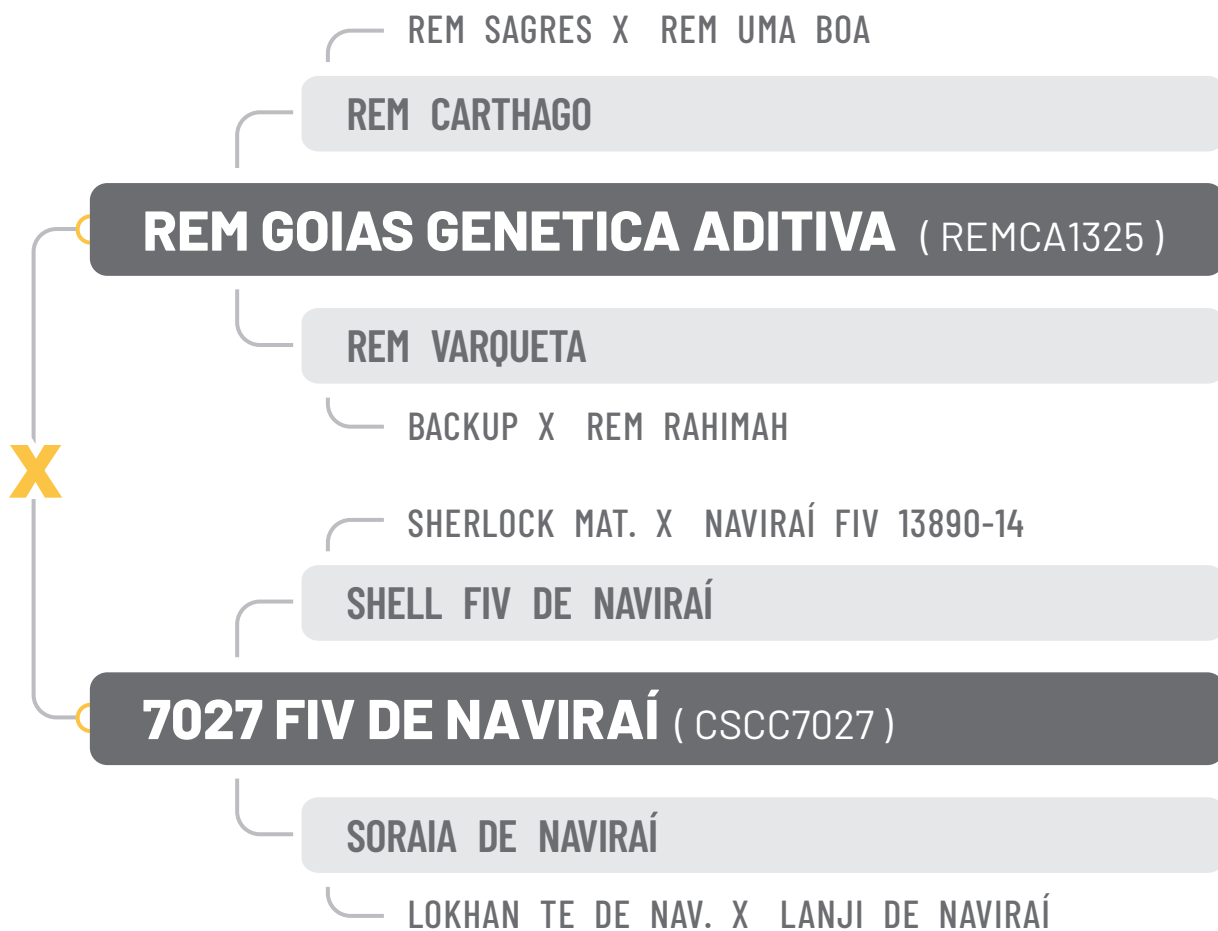

IQG	TOP
42,40	0,1

iABCZg	DECA
27,27	1

MGTe	TOP
21,47	7

CLIQUE PARA

ASSISTIR O VÍDEO

CLAUDIO SABINO CARVALHO FILHO E OUTROS

8116 FIV DE NAVIRAI

NELORE • RG CSCC8116 • NASC. 04/04/2022 • IDADE 23 MESES • MACHO