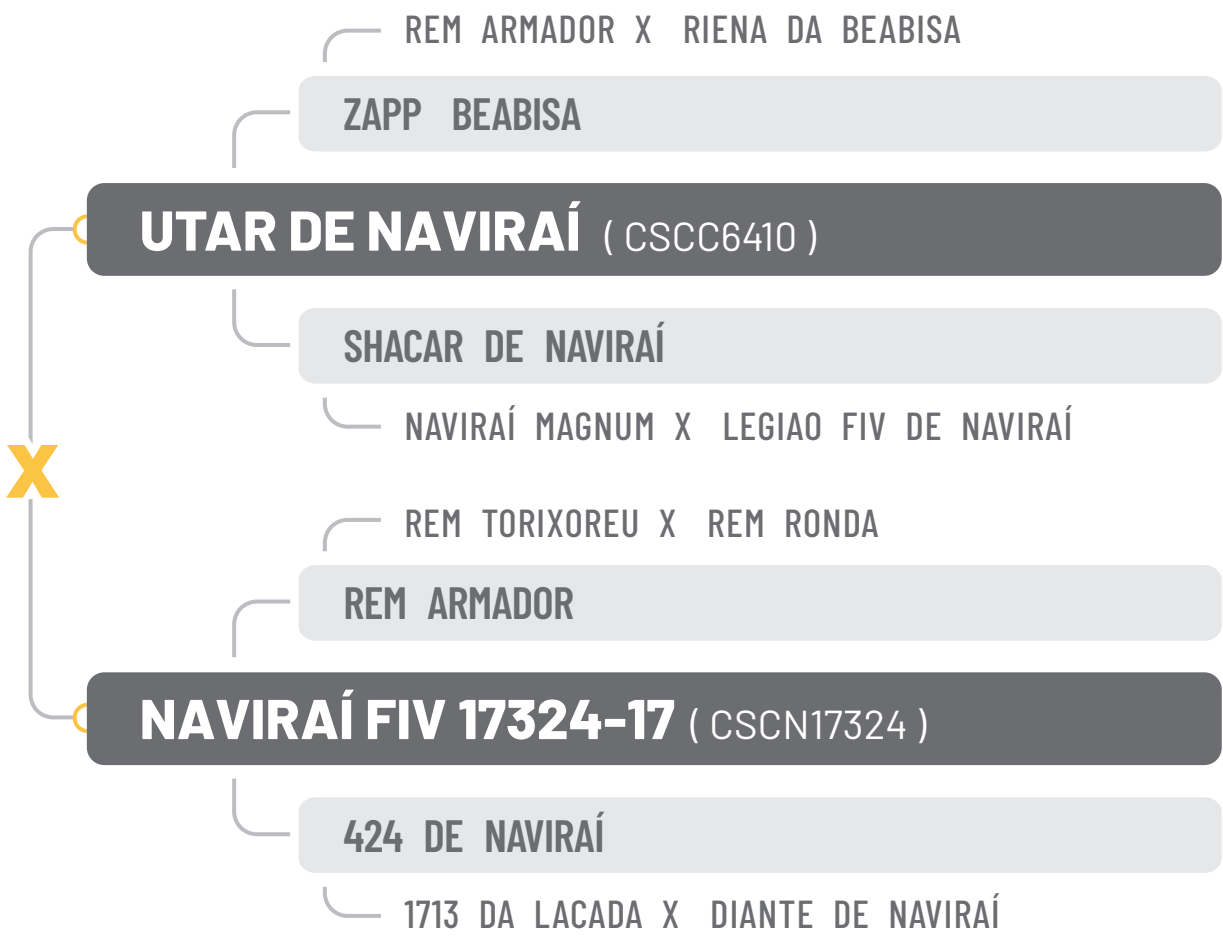

CLAUDIO SABINO CARVALHO FILHO E OUTROS

NAVIRAI 20789-21

NELORE • RG CSCN20789 • NASC. 04/09/2021 • IDADE 30 MESES • MACHO

KG PESO DESMAMA 308 kg   **KG PESO ATUAL 848 kg**   **CE 42 cm**

CLIQUE PARA ACESSAR AS AVALIAÇÕES COMPLETAS

	IQG	TOP		iABCZg	DECA		MGT_e	TOP
	31,45	1		20,3	1		22,30	6

CLIQUE PARA ASSISTIR O VÍDEO