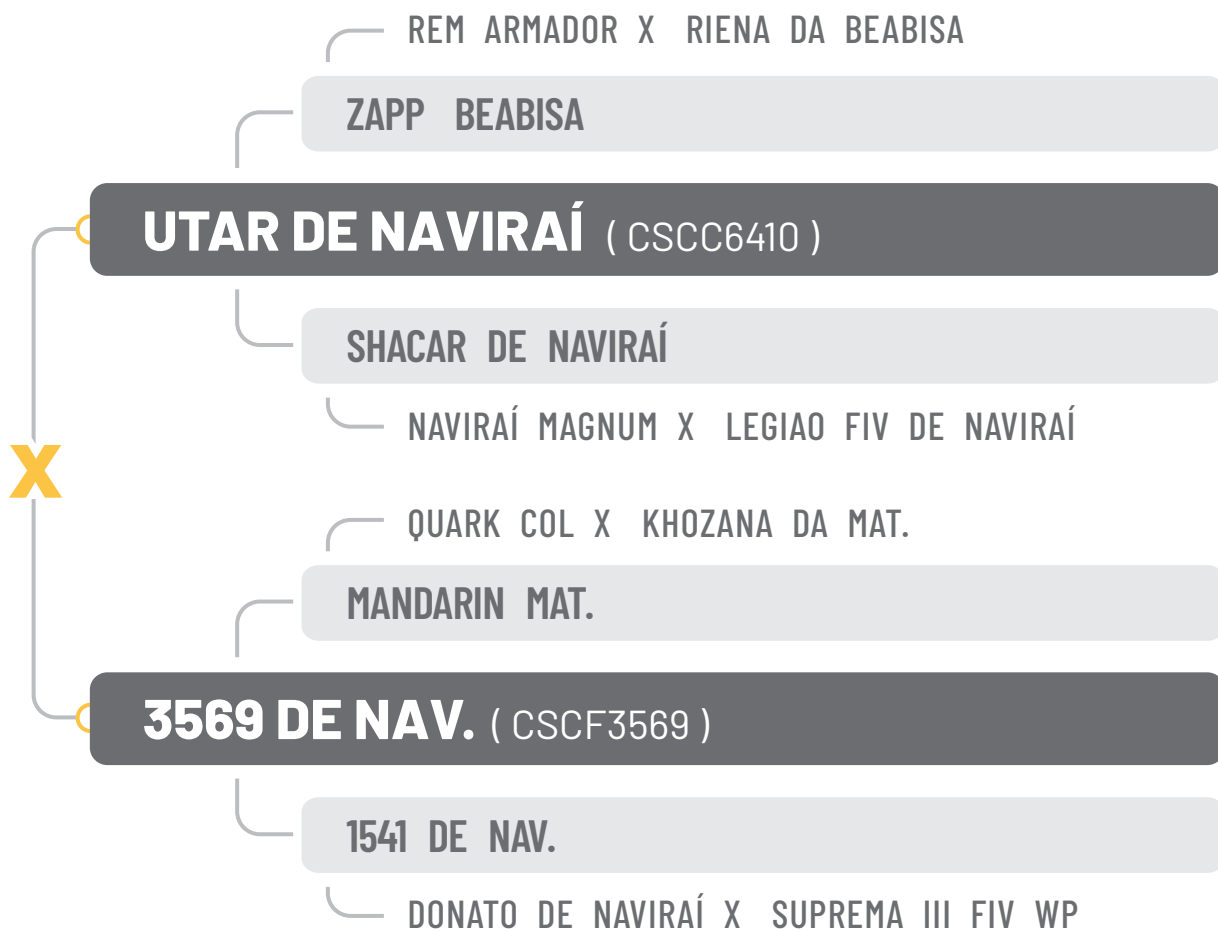

CLAUDIO SABINO CARVALHO FILHO E OUTROS

6763 DE NAV.

NELORE • RG CSCF6763 • NASC. 17/10/2021 • IDADE 28 MESES • MACHO

PESO DESMAMA 314 kg   PESO ATUAL 800 kg   CE 40 cm

CLIQUE PARA ACESSAR AS AVALIAÇÕES COMPLETAS

IQG	TOP
20,79	6

iABCZg	DECA
16,03	1

MGTe	TOP
17,75	15

CLIQUE PARA

ASSISTIR O VÍDEO