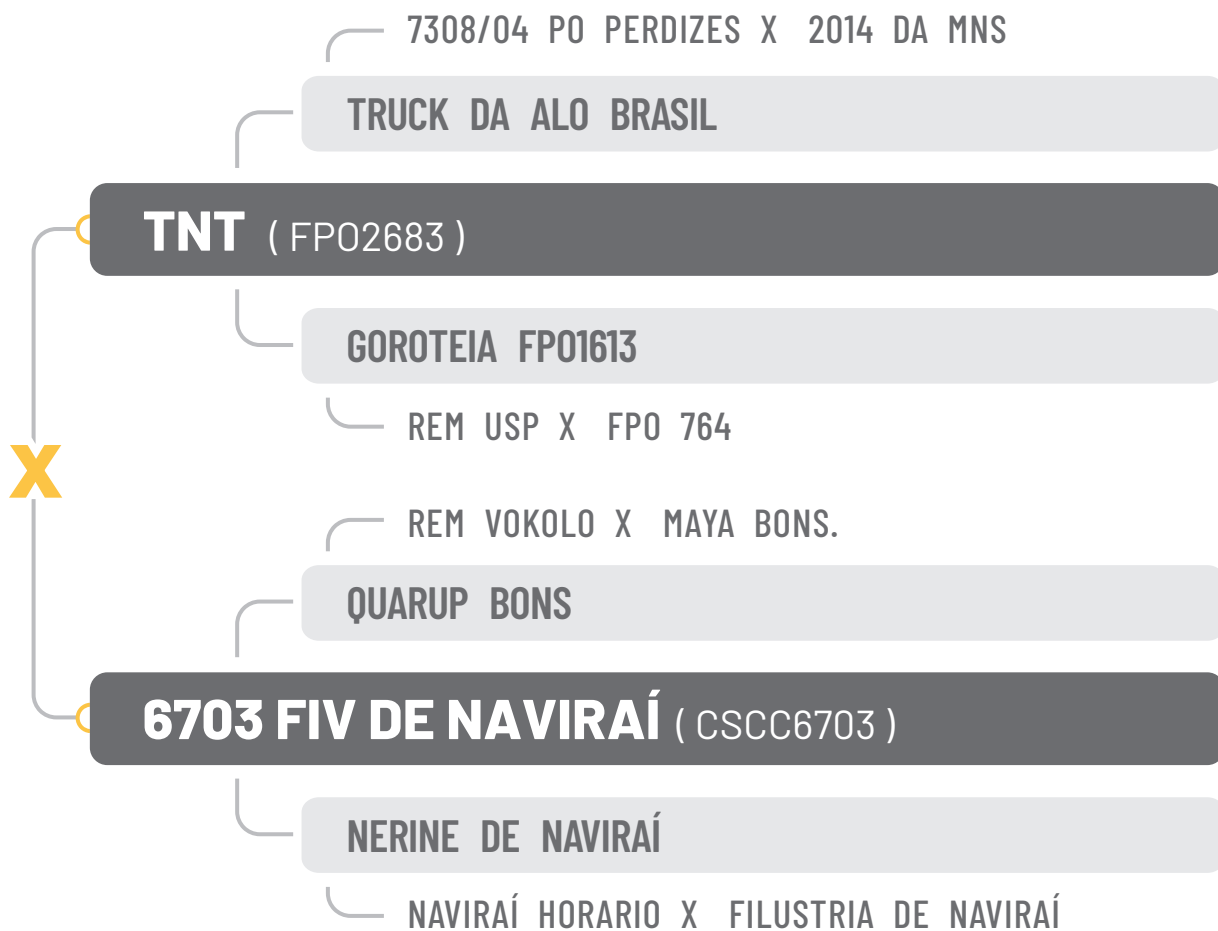

CLAUDIO SABINO CARVALHO FILHO E OUTROS

7981 FIV DE NAVIRAI

NELORE • RG CSCC7981 • NASC. 11/12/2021 • IDADE 27 MESES • MACHO

PESO DESMAMA 277 kg   **PESO ATUAL 819 kg**   **CE 36 cm**

CLIQUE PARA ACESSAR AS AVALIAÇÕES COMPLETAS

IQG	TOP
26,94	3

iABCZg	DECA
19,05	1

MGTe	TOP
19,81	10

CLIQUE PARA

ASSISTIR O VÍDEO