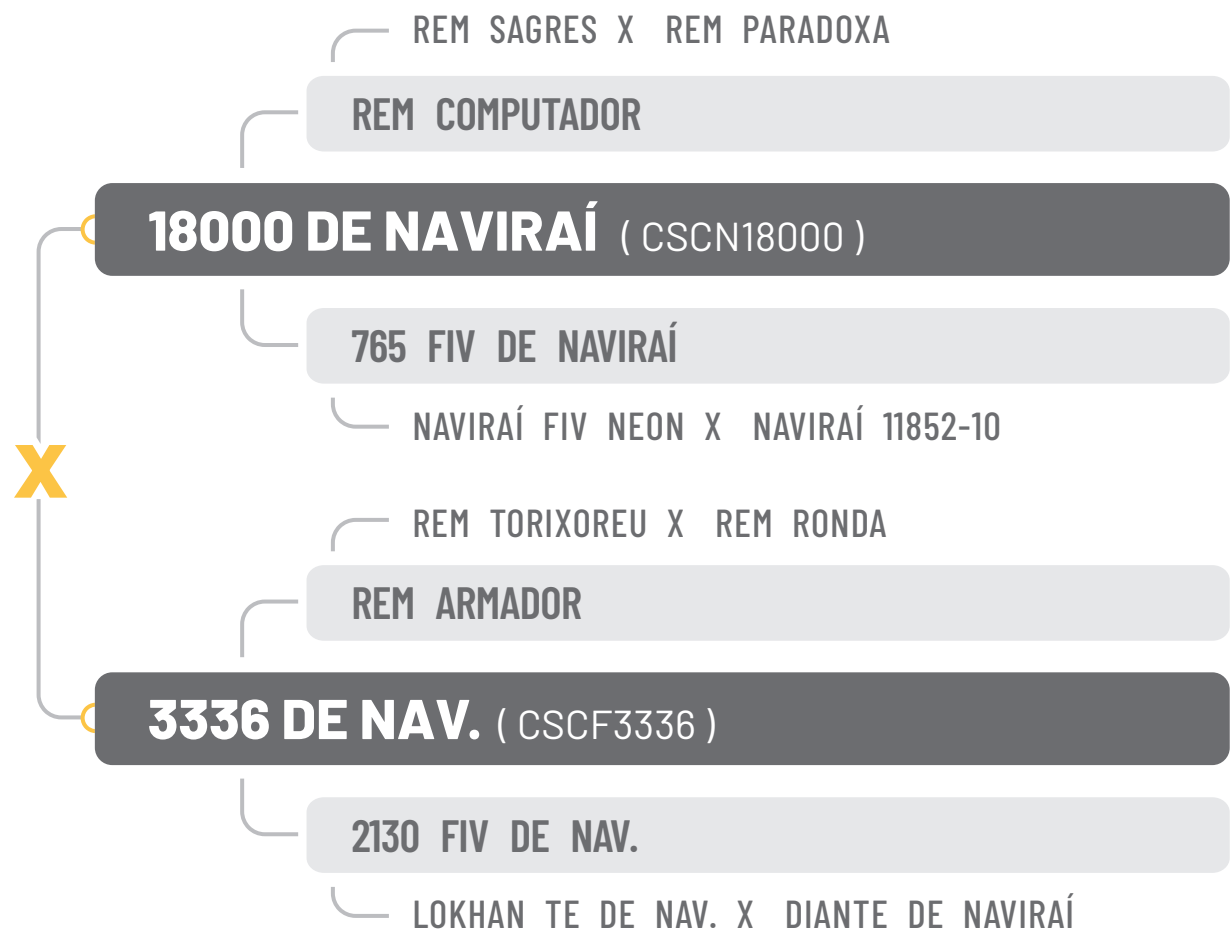

CLAUDIO SABINO CARVALHO FILHO E OUTROS

6992 FIV DE NAV.

NELORE • RG CSCF6992 • NASC. 13/12/2021 • IDADE 26 MESES • MACHO

PESO DESMAMA 290 kg **PESO ATUAL** 770 kg **CE** 37 cm

CLIQUE PARA ACESSAR AS AVALIAÇÕES COMPLETAS

	IQG	TOP		iABCZg	DECA		MGTe	TOP
	25,86	3		19,7	1		-	-

CLIQUE PARA ASSISTIR O VÍDEO