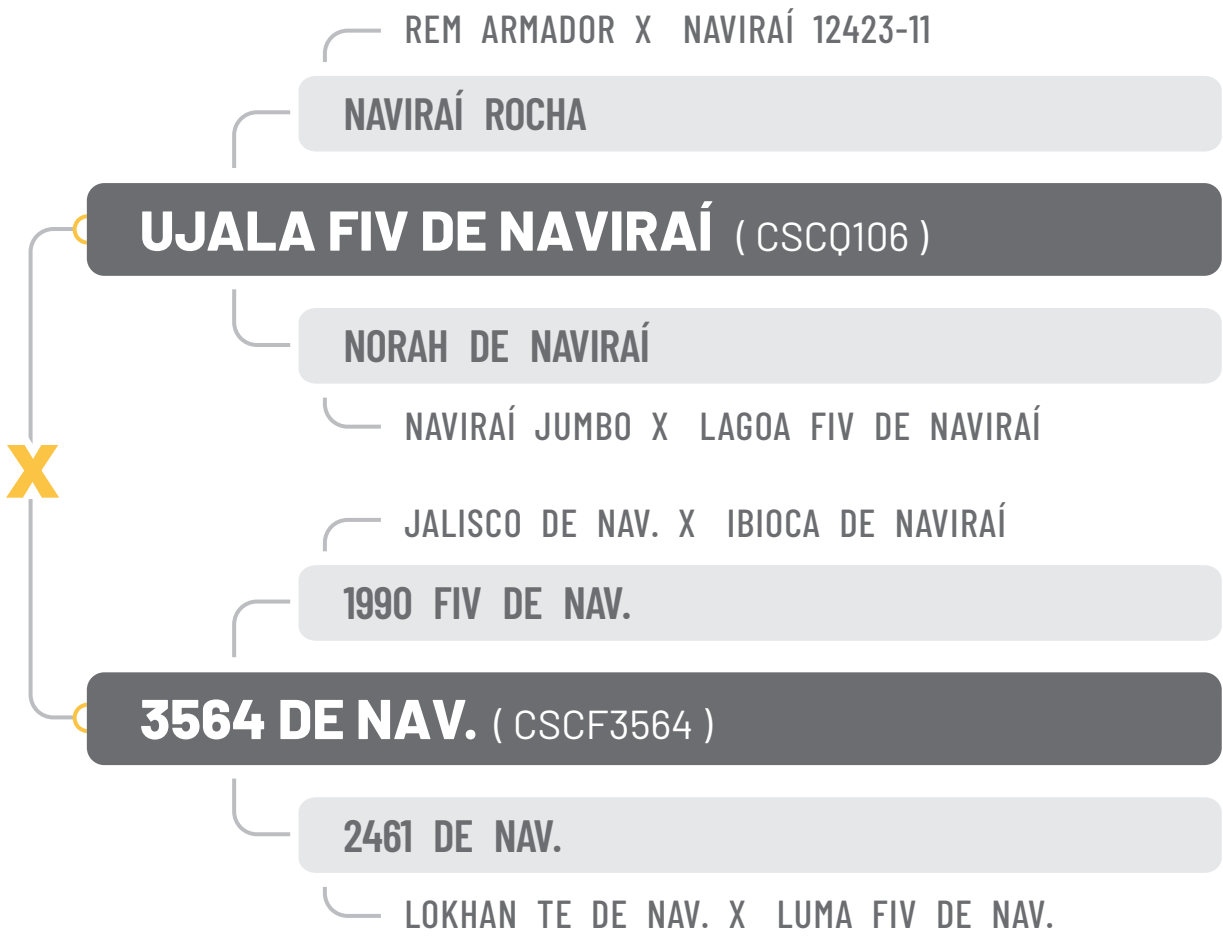

IQG	TOP
25,73	3

iABCZg	DECA
16,54	1

MGTe	TOP
17,02	17

CLIQUE PARA

ASSISTIR O VÍDEO

CLAUDIO SABINO CARVALHO FILHO E OUTROS

6571 DE NAV.

NELORE • RG CSCF6571 • NASC. 14/08/2021 • IDADE 30 MESES • MACHO