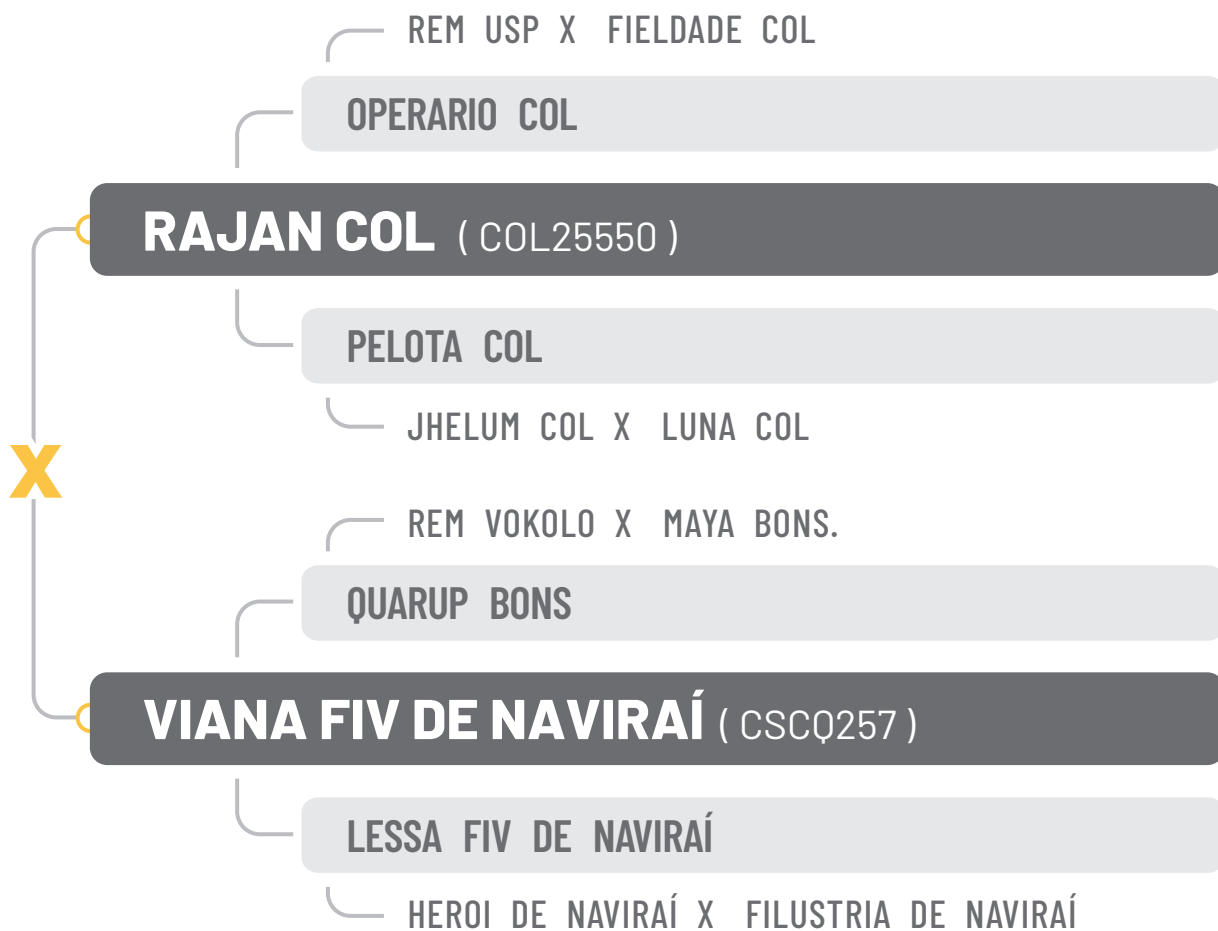

CLAUDIO SABINO CARVALHO FILHO E OUTROS

8075 FIV DE NAVIRAI

NELORE • RG CSCC8075 • NASC. 31/01/2022 • IDADE 25 MESES • MACHO

PESO DESMAMA 317 kg

PESO ATUAL 858 kg

CE 42 cm

CLIQUE PARA ACESSAR AS AVALIAÇÕES COMPLETAS

IQG	TOP
20,90	8

iABCZg	DECA
17,68	1

MGTe	TOP
18,34	13

CLIQUE PARA

ASSISTIR O VÍDEO