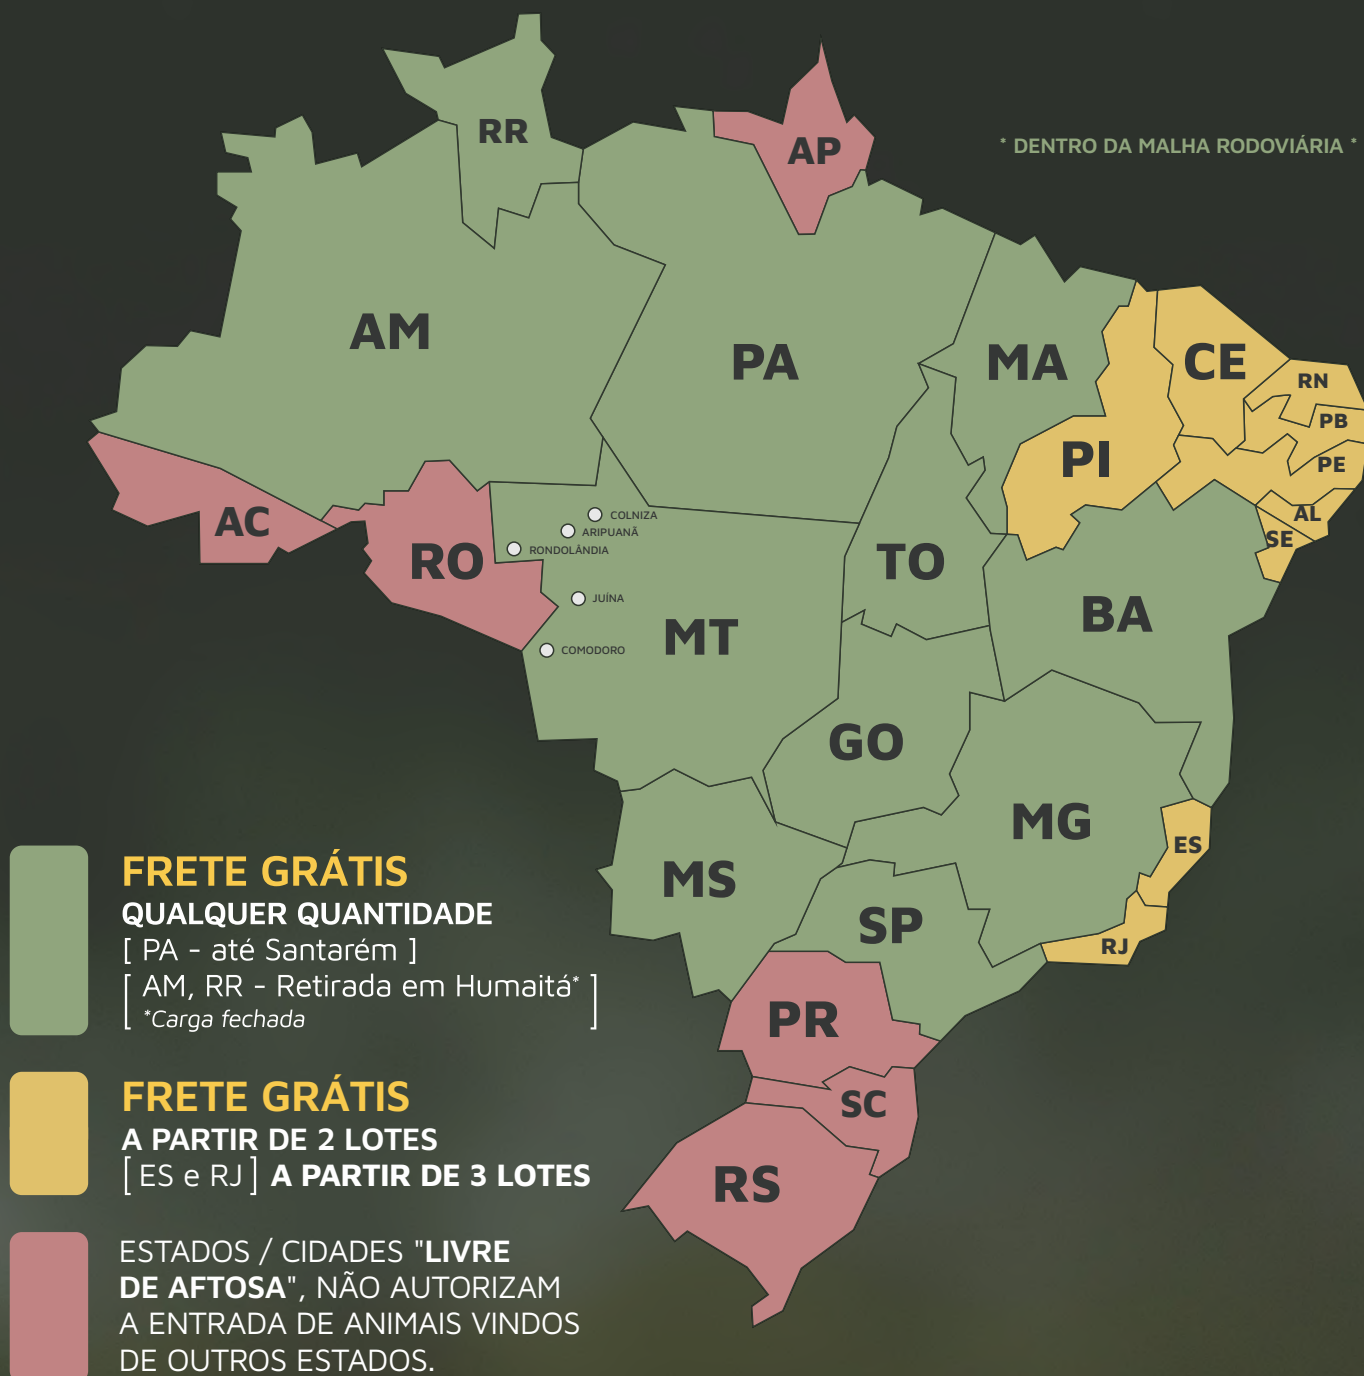

MEGA
Genética

NAVIRAI

Reprodutores

Condições de frete e pagamento

FORMAS DE PAGAMENTO

30 PARCELAS
2 + 2 + 2 + 2 + 2 + 20

À VISTA
8% DE DESCONTO