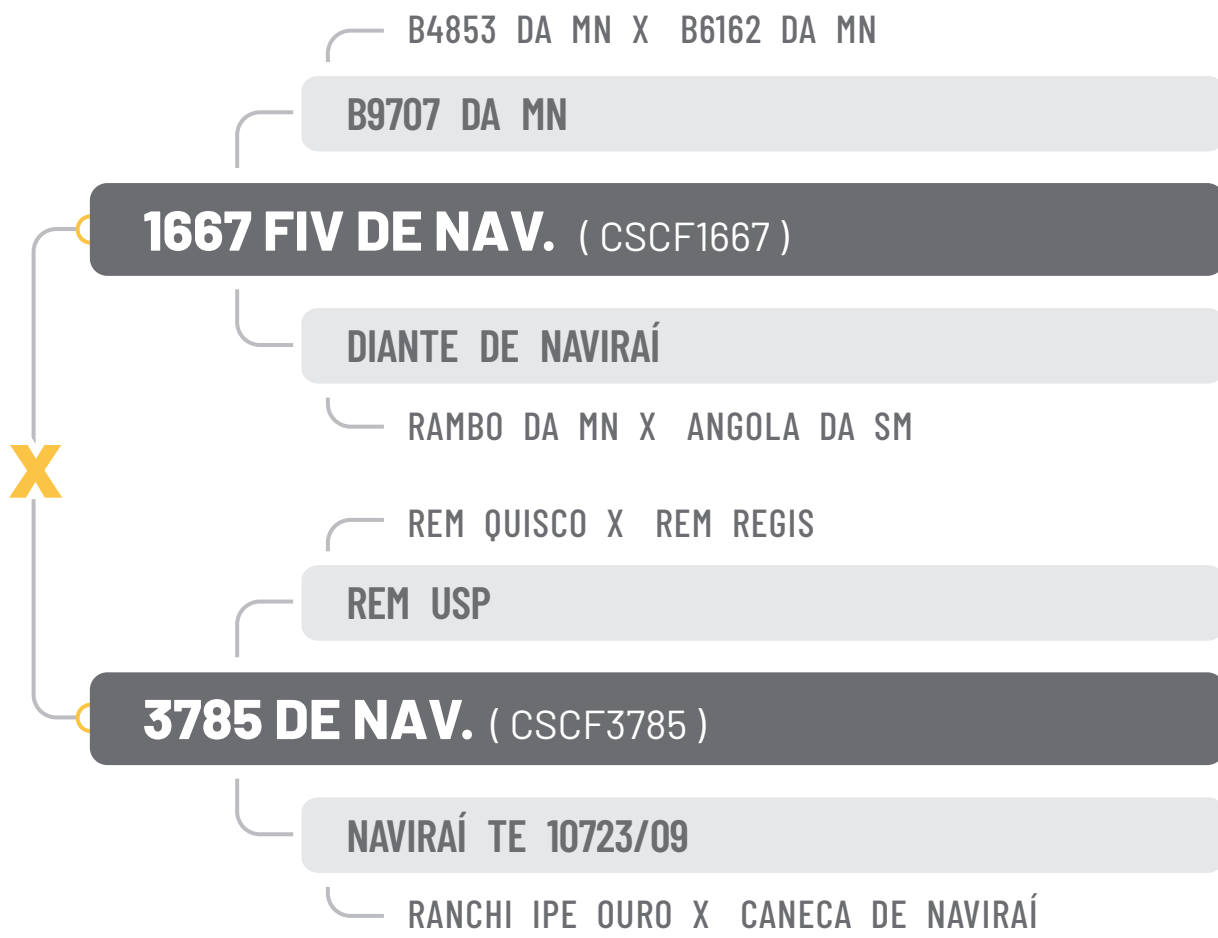

IQG	TOP
45,83	0,1

iABCZg	DECA
30,25	1

MGTe	TOP
25,59	3

CLIQUE PARA

ASSISTIR O VÍDEO

CLAUDIO SABINO CARVALHO FILHO E OUTROS

6831 DE NAV.

NELORE • RG CSCF6831 • NASC. 04/11/2021 • IDADE 27 MESES • MACHO