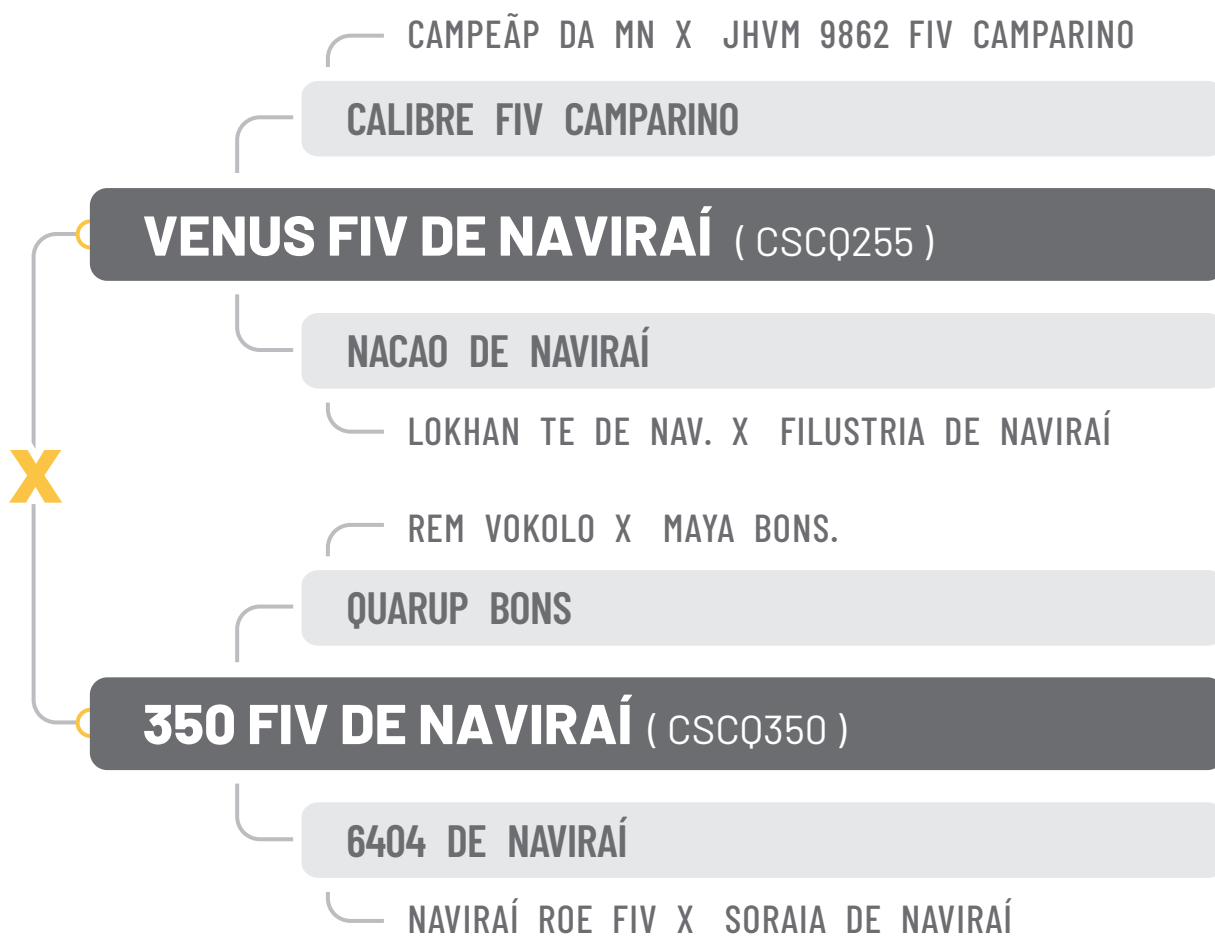

IQG	TOP
32,41	1

iABCZg	DECA
22,7	1

MGTe	TOP
26,33	2

CLIQUE PARA

ASSISTIR O VÍDEO

CLAUDIO SABINO CARVALHO FILHO E OUTROS

8070 FIV DE NAVIRAI

NELORE • RG CSCC8070 • NASC. 29/01/2022 • IDADE 25 MESES • MACHO