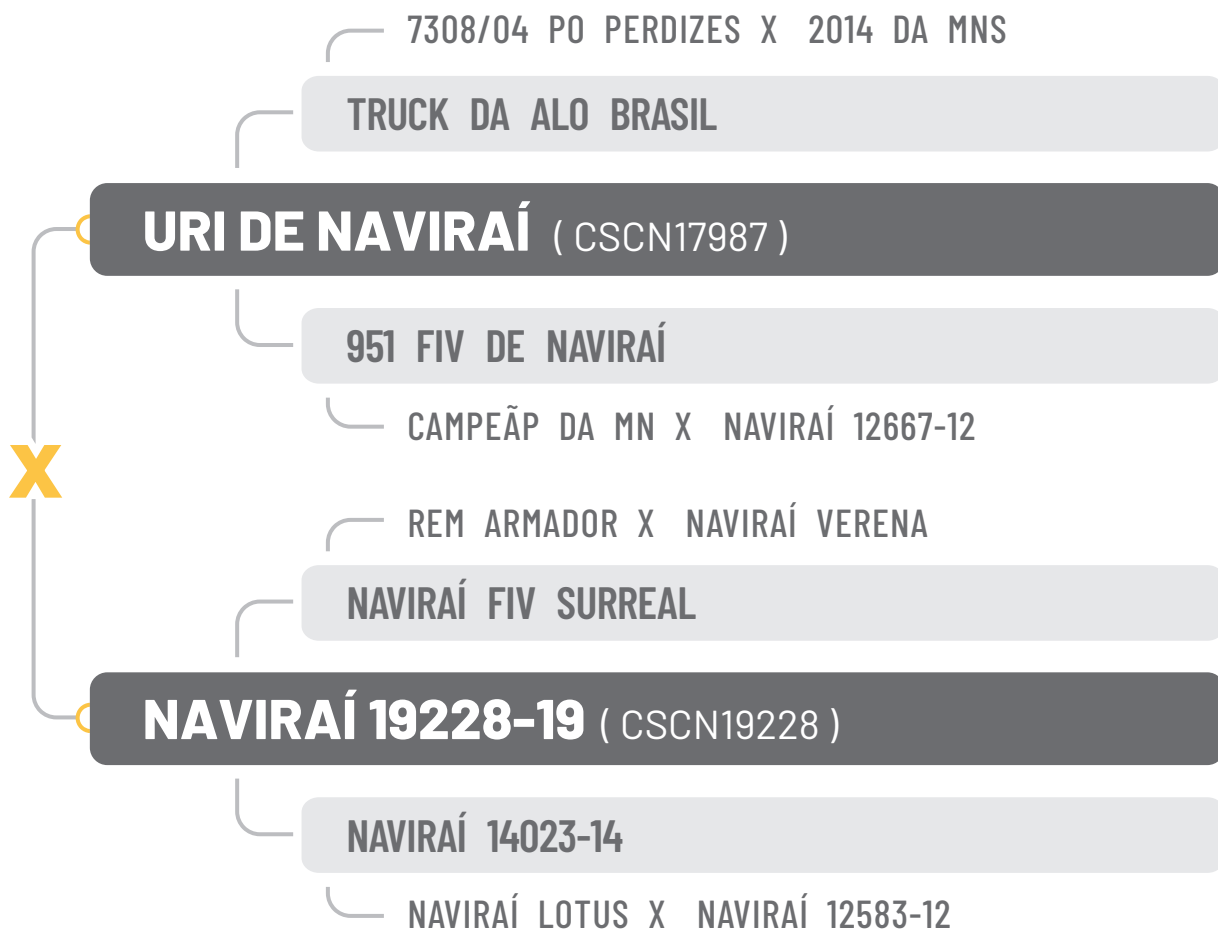

CLAUDIO SABINO CARVALHO FILHO E OUTROS

NAVIRAI FIV 20885-21

NELORE • RG CSCN20885 • NASC. 15/09/2021 • IDADE 30 MESES • MACHO

PESO DESMAMA 293 kg **PESO ATUAL** 970 kg **CE** 40 cm

CLIQUE PARA ACESSAR AS AVALIAÇÕES COMPLETAS

IQG	TOP
32,03	1

iABCZg	DECA
23,97	1

MGTe	TOP
24,24	4

CLIQUE PARA

ASSISTIR O VÍDEO