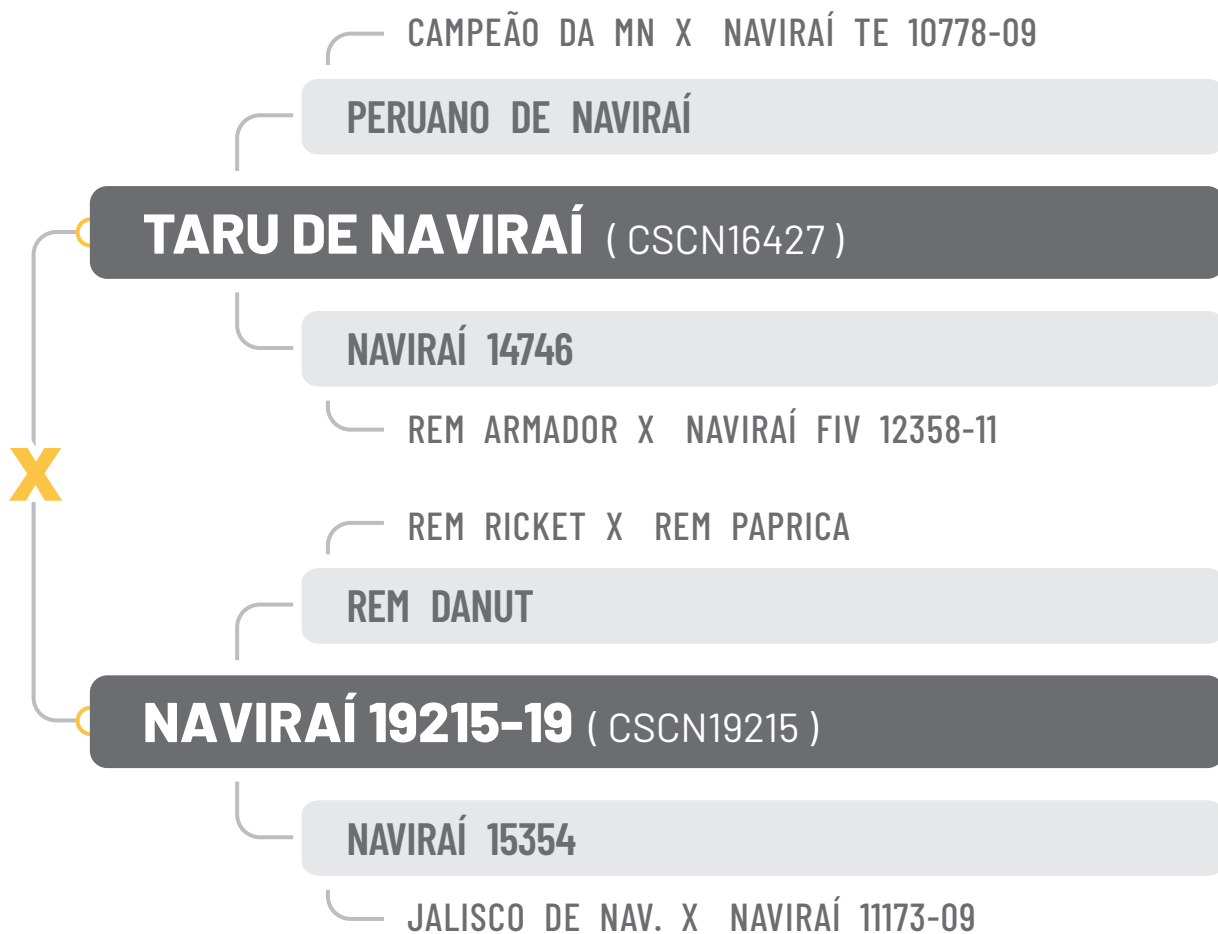

MGTe	TOP
23,67	4

CLIQUE PARA

ASSISTIR O VÍDEO

CLAUDIO SABINO CARVALHO FILHO E OUTROS

NAVIRAI 20938-21

NELORE • RG CSCN20938 • NASC. 23/09/2021 • IDADE 30 MESES • MACHO

KG PESO DESMAMA 329 kg **KG PESO ATUAL 906 kg** **CE 40 cm**