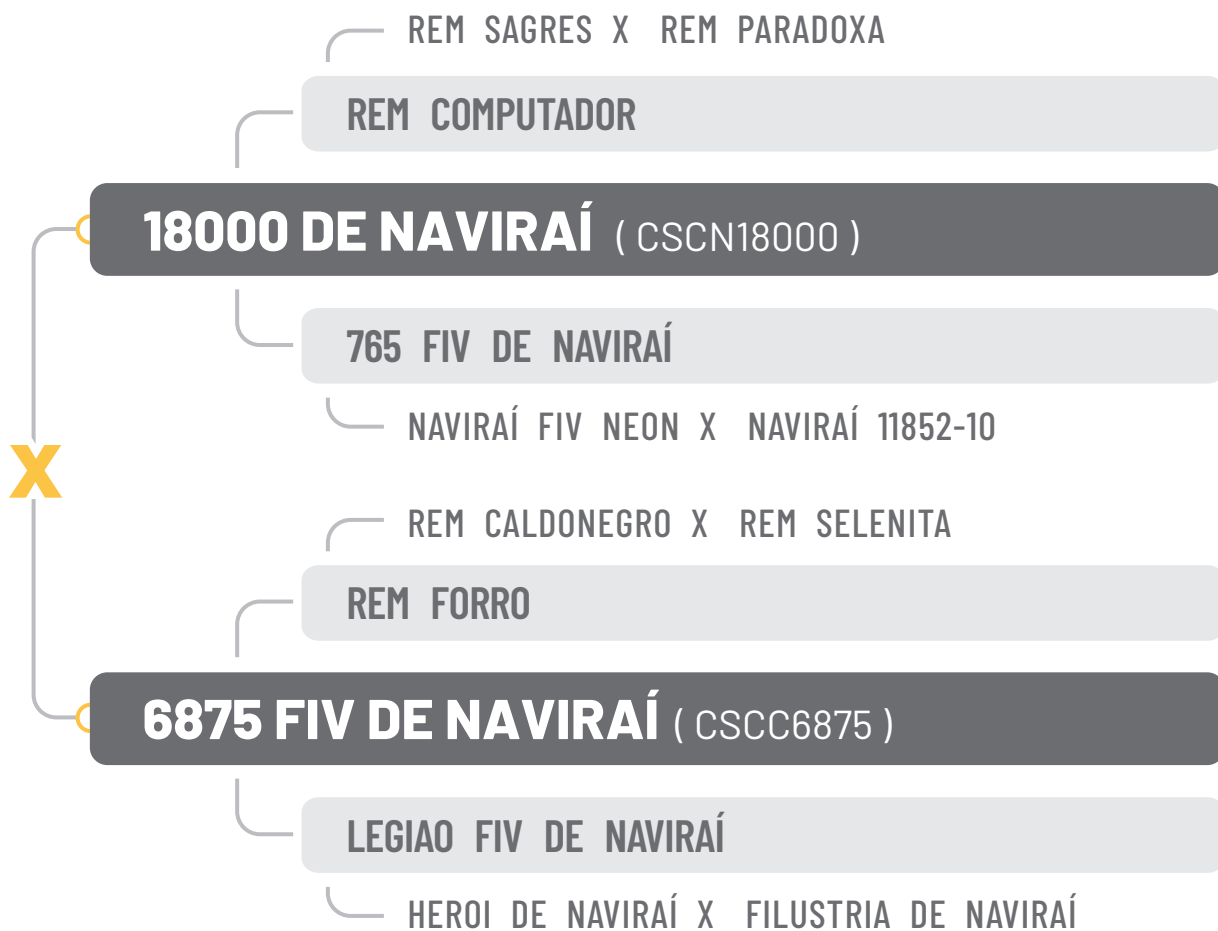

CLAUDIO SABINO CARVALHO FILHO E OUTROS

8026 FIV DE NAVIRAI

NELORE • RG CSCC8026 • NASC. 22/12/2021 • IDADE 27 MESES • MACHO

PESO DESMAMA 291 kg

PESO ATUAL 880 kg

CE 40 cm

CLIQUE PARA ACESSAR AS AVALIAÇÕES COMPLETAS

IQG	TOP
28,90	2

iABCZg	DECA
29,13	1

MGTe	TOP
27,42	2

CLIQUE PARA

ASSISTIR O VÍDEO