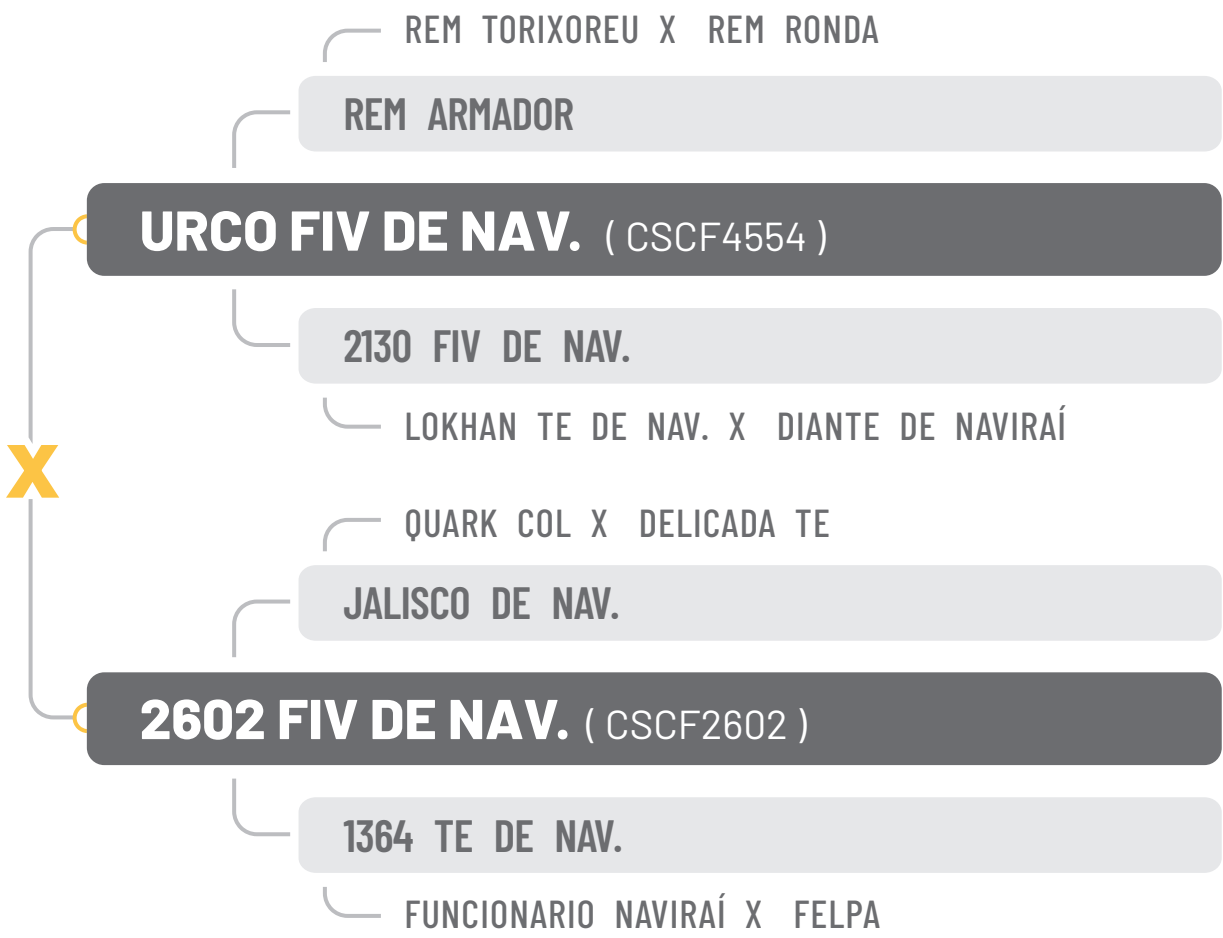

CLAUDIO SABINO CARVALHO FILHO E OUTROS

6882 DE NAV.

NELORE • RG CSCF6882 • NASC. 20/11/2021 • IDADE 27 MESES • MACHO

PESO DESMAMA 293 kg

PESO ATUAL 812 kg

CE 40 cm

CLIQUE PARA ACESSAR AS AVALIAÇÕES COMPLETAS

	IQG	TOP		iABCZg	DECA		MGT_e	TOP
	30,38	1		20,29	1		20,97	8

CLIQUE PARA ASSISTIR O VÍDEO