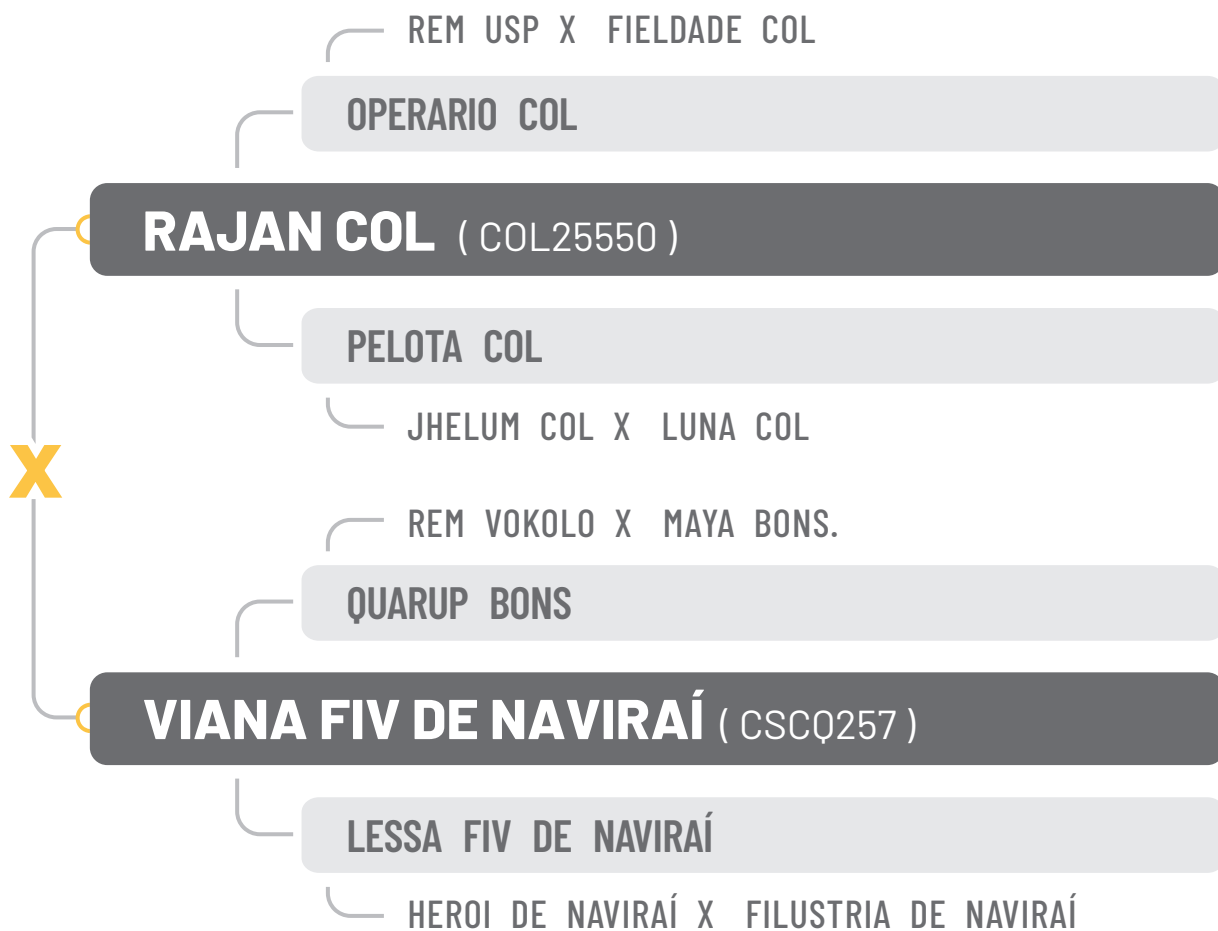

CLAUDIO SABINO CARVALHO FILHO E OUTROS

8068 FIV DE NAVIRAI

NELORE • RG CSCC8068 • NASC. 28/01/2022 • IDADE 25 MESES • MACHO

PESO DESMAMA 306 kg PESO ATUAL 895 kg CE 44 cm

CLIQUE PARA ACESSAR AS AVALIAÇÕES COMPLETAS

IQG	TOP
32,41	1

iABCZg	DECA
22,7	1

MGTe	TOP
26,33	2

CLIQUE PARA

ASSISTIR O VÍDEO