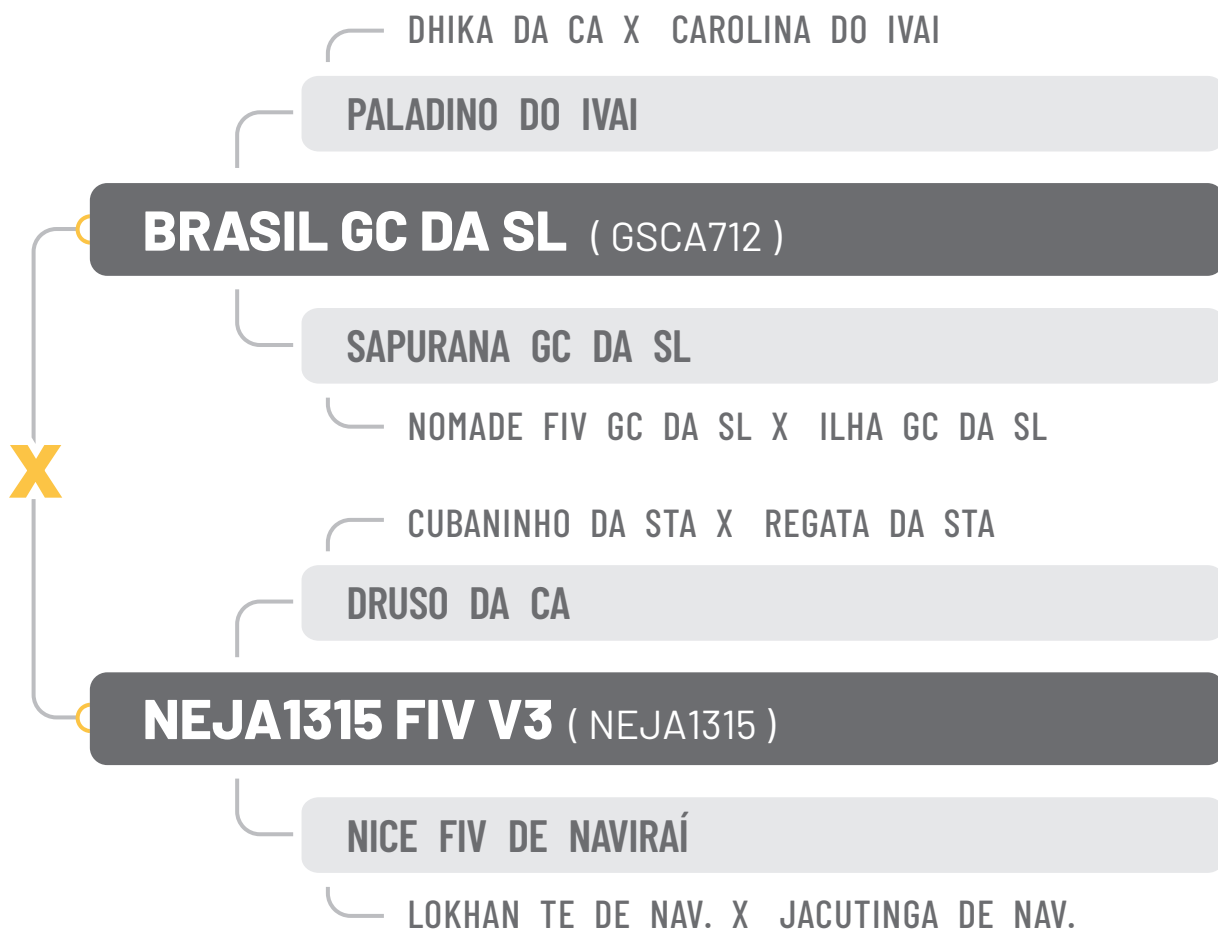

CLAUDIO SABINO CARVALHO FILHO E OUTROS

NAVIRAI FIV 1143-21

NELORE PINTADO • RG C5CK1143 • NASC. 31/10/2021 • IDADE 28 MESES • MACHO

KG PESO DESMAMA 272 kg **KG PESO ATUAL 820 kg** **CE 38 cm**

CLIQUE PARA ACESSAR AS AVALIAÇÕES COMPLETAS

IQG	TOP
-2,06	72

iABCZg	DECA
-1,17	7

MGTe	TOP
7,26	55

CLIQUE PARA

ASSISTIR O VÍDEO