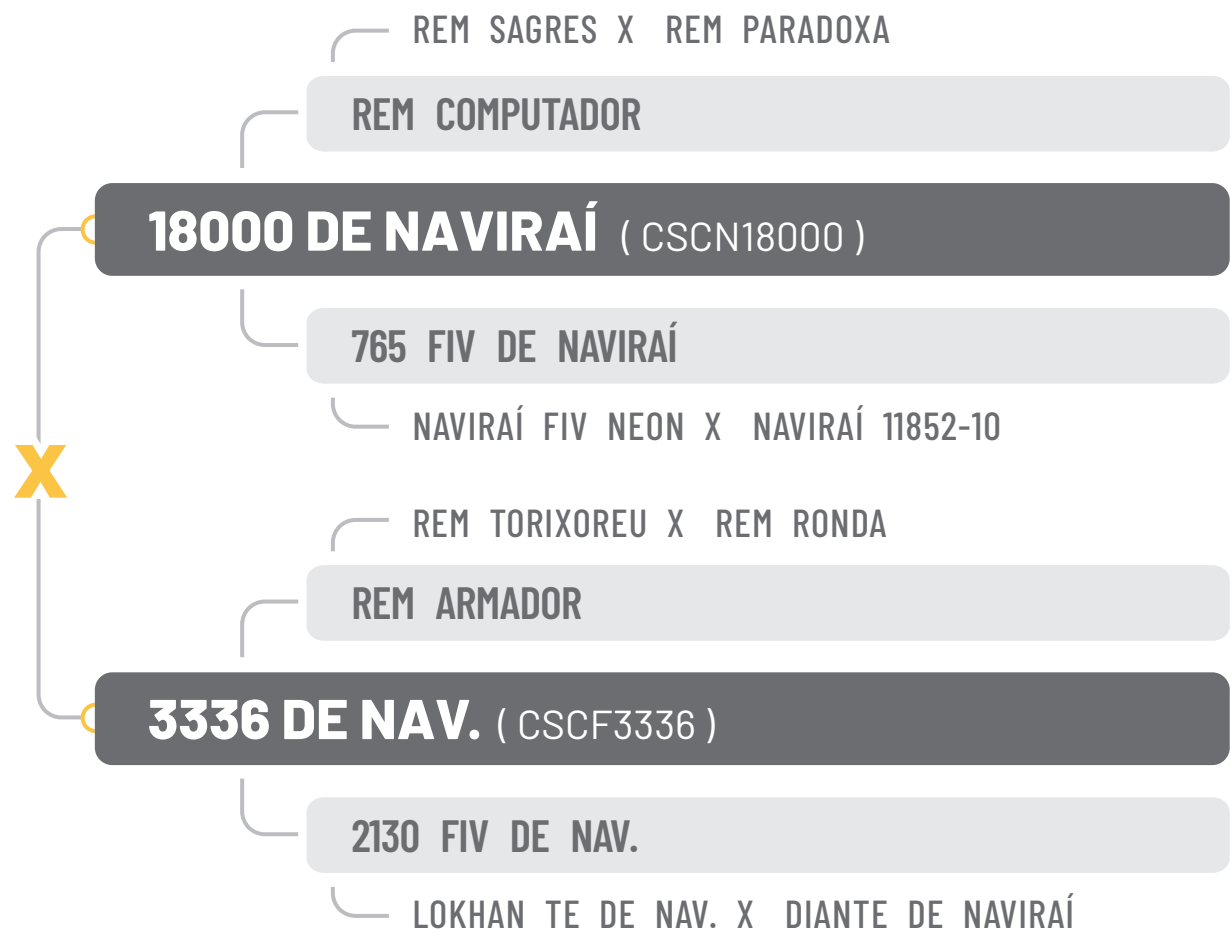

CLAUDIO SABINO CARVALHO FILHO E OUTROS

6963 FIV DE NAV.

NELORE • RG CSCF6963 • NASC. 09/12/2021 • IDADE 26 MESES • MACHO

PESO DESMAMA 280 kg **PESO ATUAL** 834 kg **CE** 39 cm

CLIQUE PARA ACESSAR AS AVALIAÇÕES COMPLETAS

	IQG	TOP		iABCZg	DECA		MGTe	TOP
	27,61	2		25,76	1		-	-

CLIQUE PARA ASSISTIR O VÍDEO