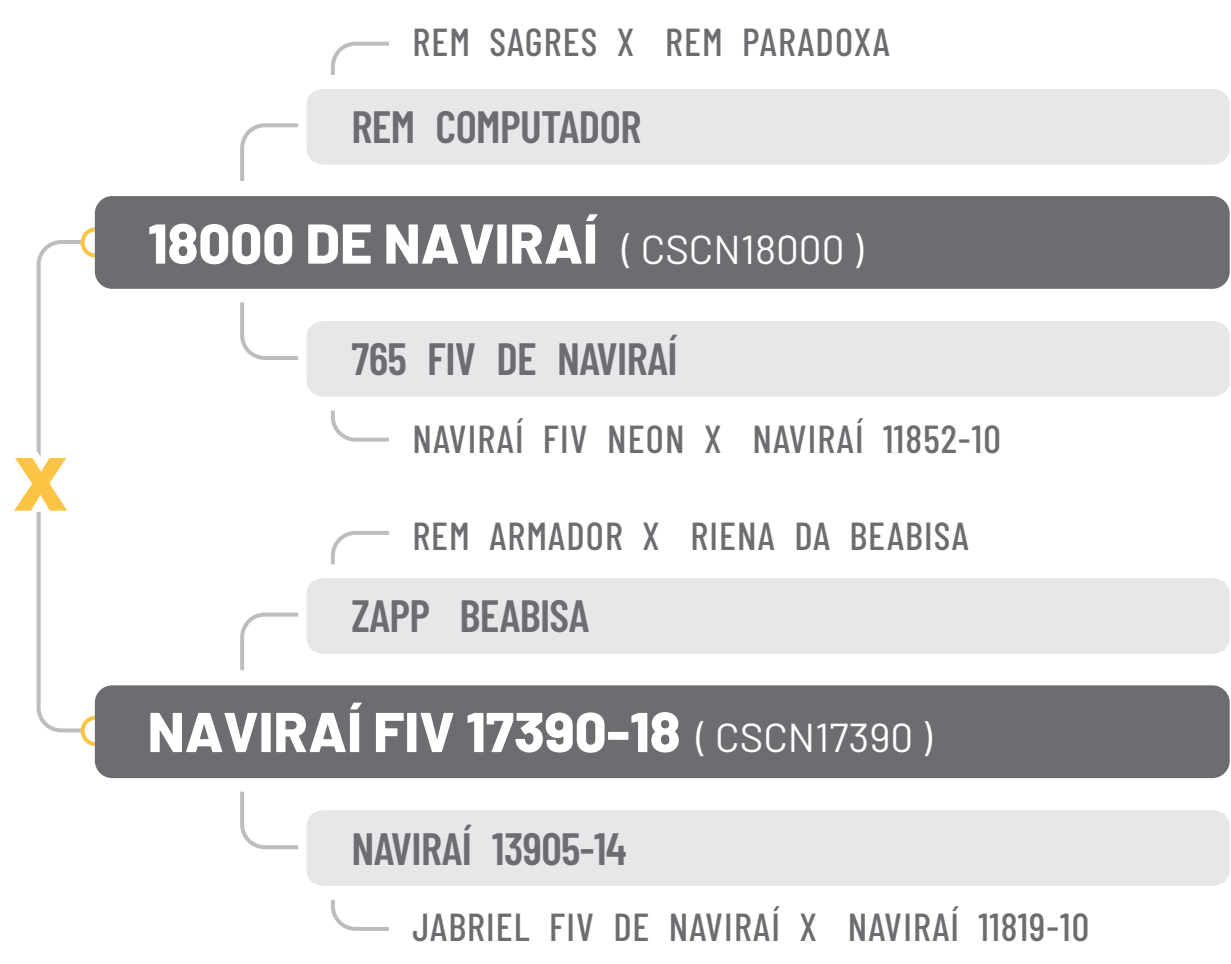

IQG	TOP
42,95	0,1

iABCZg	DECA
27,7	1

MGTe	TOP
27,84	1

CLIQUE PARA

ASSISTIR O VÍDEO

CLAUDIO SABINO CARVALHO FILHO E OUTROS

7809 FIV DE NAVIRAI

NELORE • RG CSCC7809 • NASC. 27/10/2021 • IDADE 28 MESES • MACHO