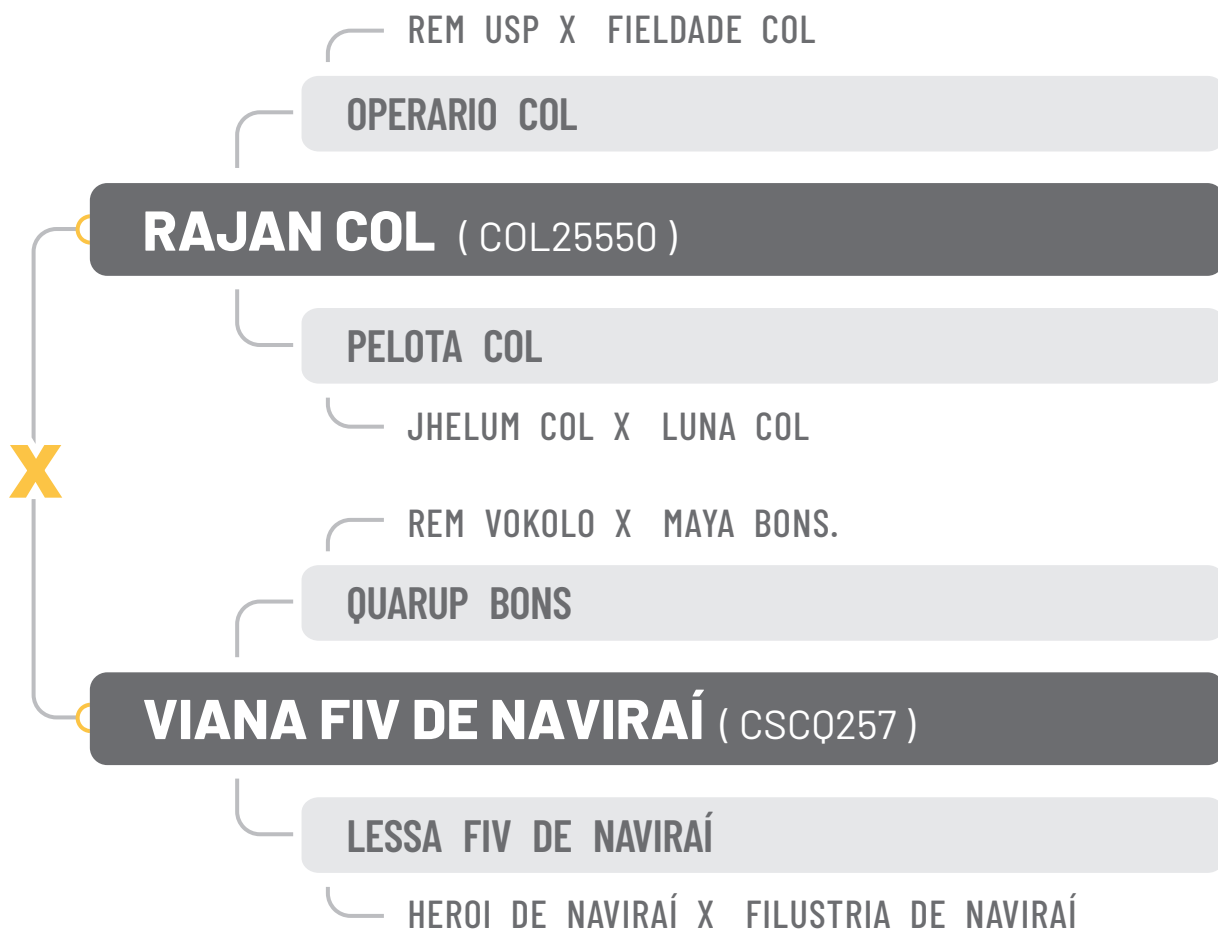

IQG	TOP
25,82	4

iABCZg	DECA
18,08	1

MGTe	TOP
20,31	9

CLIQUE PARA

ASSISTIR O VÍDEO

CLAUDIO SABINO CARVALHO FILHO E OUTROS

8061 FIV DE NAVIRAI

NELORE • RG CSCC8061 • NASC. 26/01/2022 • IDADE 26 MESES • MACHO