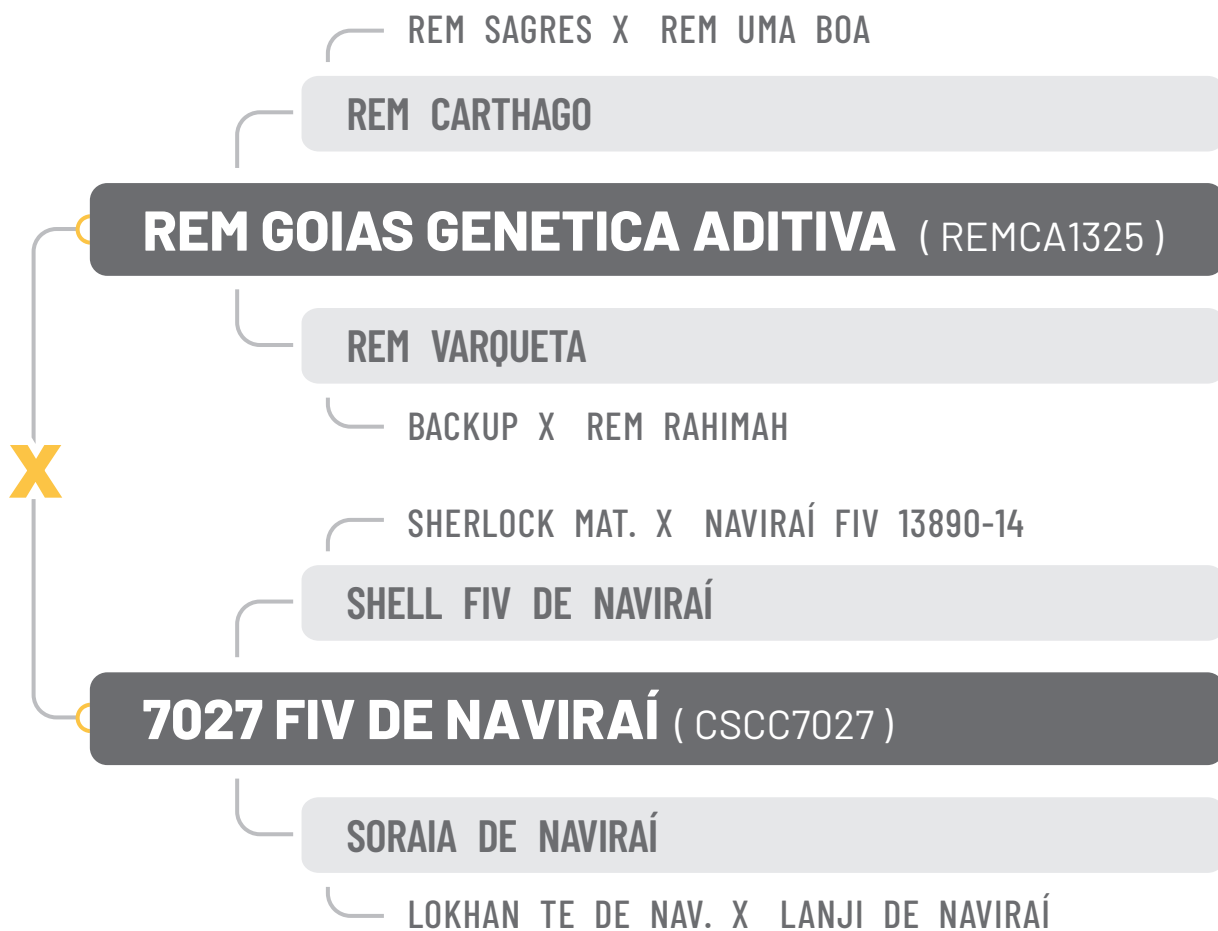

CLAUDIO SABINO CARVALHO FILHO E OUTROS

8113 FIV DE NAVIRAI

NELORE • RG CSCC8113 • NASC. 04/04/2022 • IDADE 23 MESES • MACHO

PESO DESMAMA 290 kg PESO ATUAL 700 kg CE 38 cm

CLIQUE PARA ACESSAR AS AVALIAÇÕES COMPLETAS

IQG	TOP
42,40	0,1

iABCZg	DECA
27,27	1

MGTe	TOP
21,47	7

CLIQUE PARA

ASSISTIR O VÍDEO