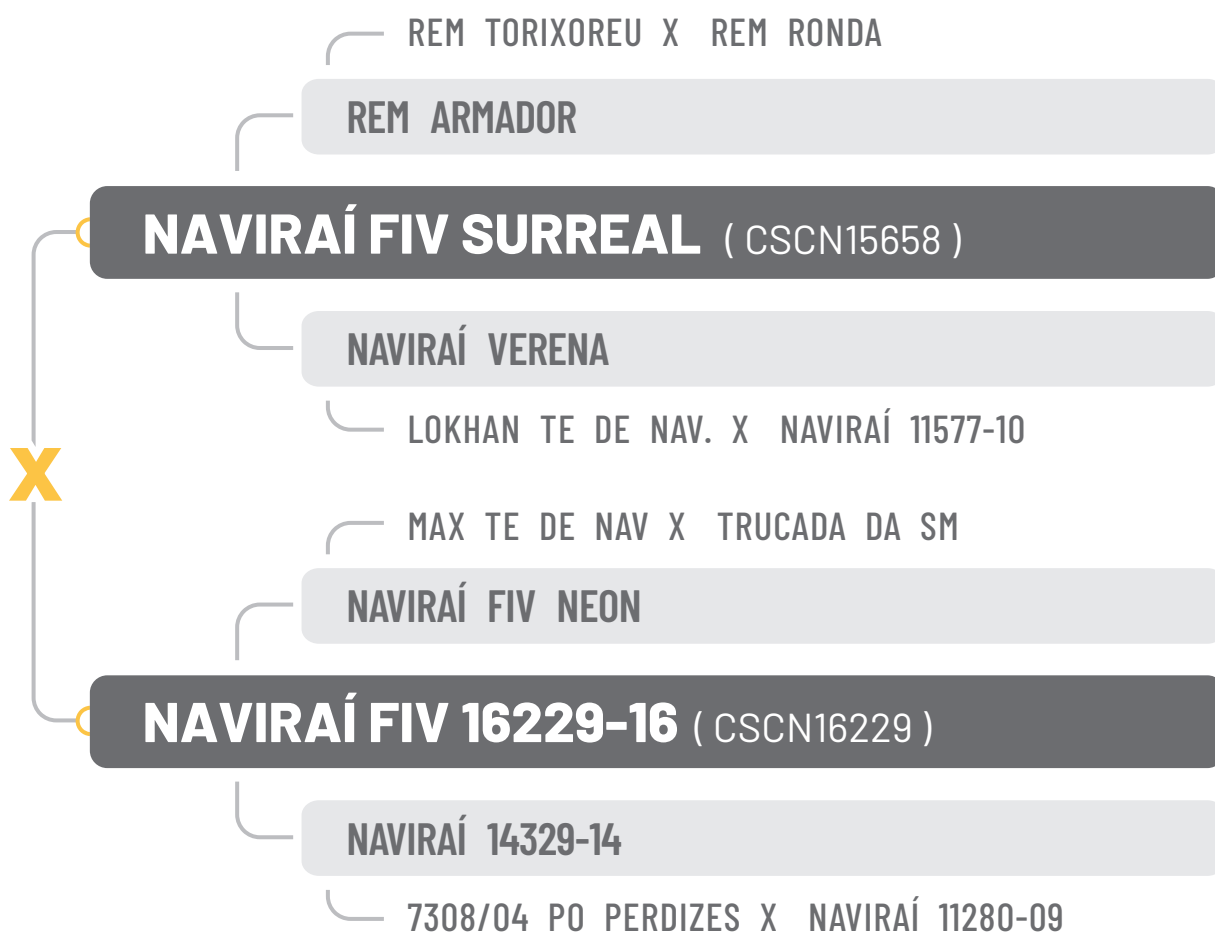

CLAUDIO SABINO CARVALHO FILHO E OUTROS

NAVIRAI FIV 1091-21

NELORE PINTADO • RG CSCK1091 • NASC. 20/09/2021 • IDADE 30 MESES • MACHO

PESO DESMAMA 251 kg PESO ATUAL 930 kg CE 45 cm

CLIQUE PARA ACESSAR AS AVALIAÇÕES COMPLETAS

IQG	TOP
27,05	3

iABCZg	DECA
17,92	1

MGTe	TOP
22,09	6

CLIQUE PARA

ASSISTIR O VÍDEO