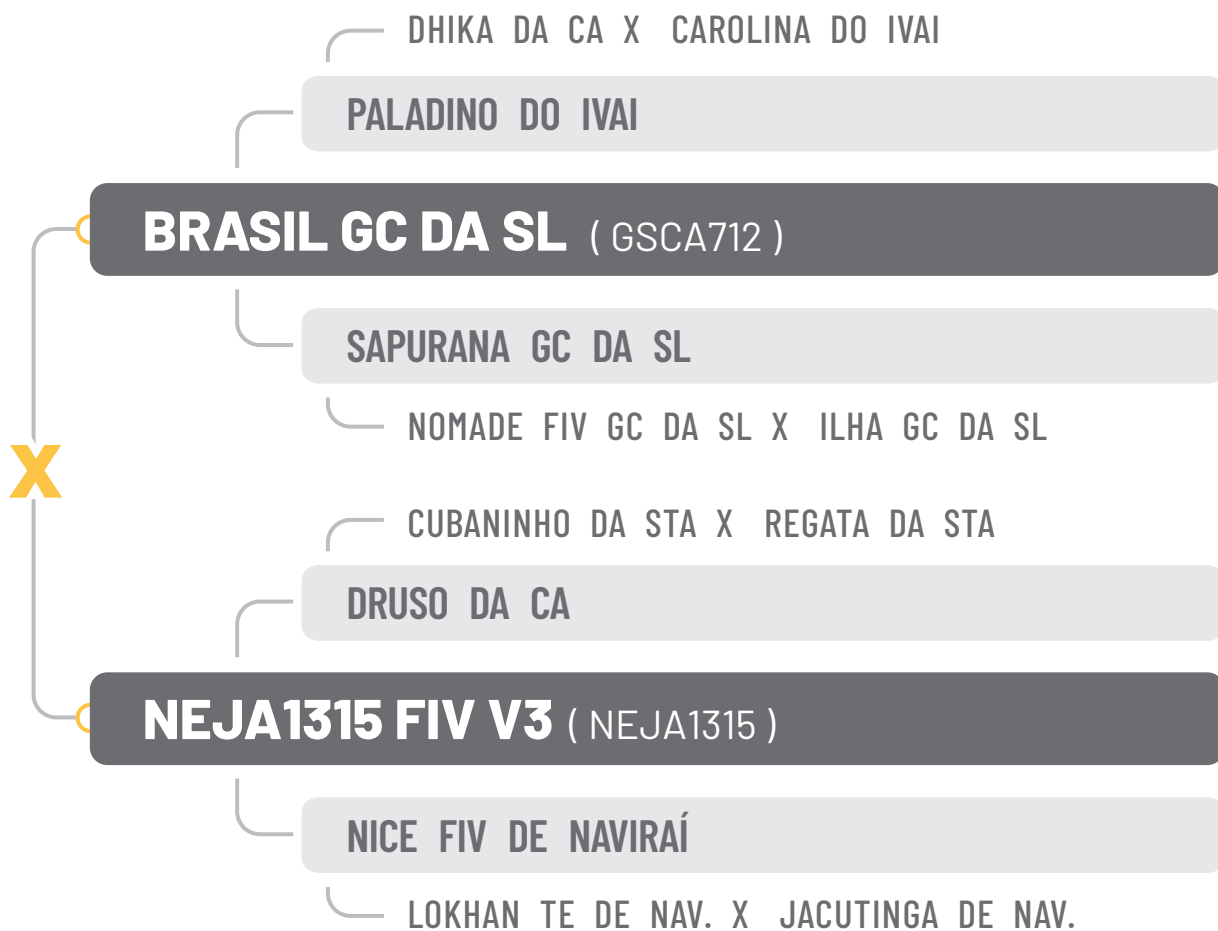

CLIQUE PARA

ASSISTIR O VÍDEO

CLAUDIO SABINO CARVALHO FILHO E OUTROS

NAVIRAI FIV 1136-21

NELORE PINTADO • RG CSCK1136 • NASC. 30/10/2021 • IDADE 28 MESES • MACHO

KG PESO DESMAMA 253 kg **KG PESO ATUAL 889 kg** **CE 41 cm**