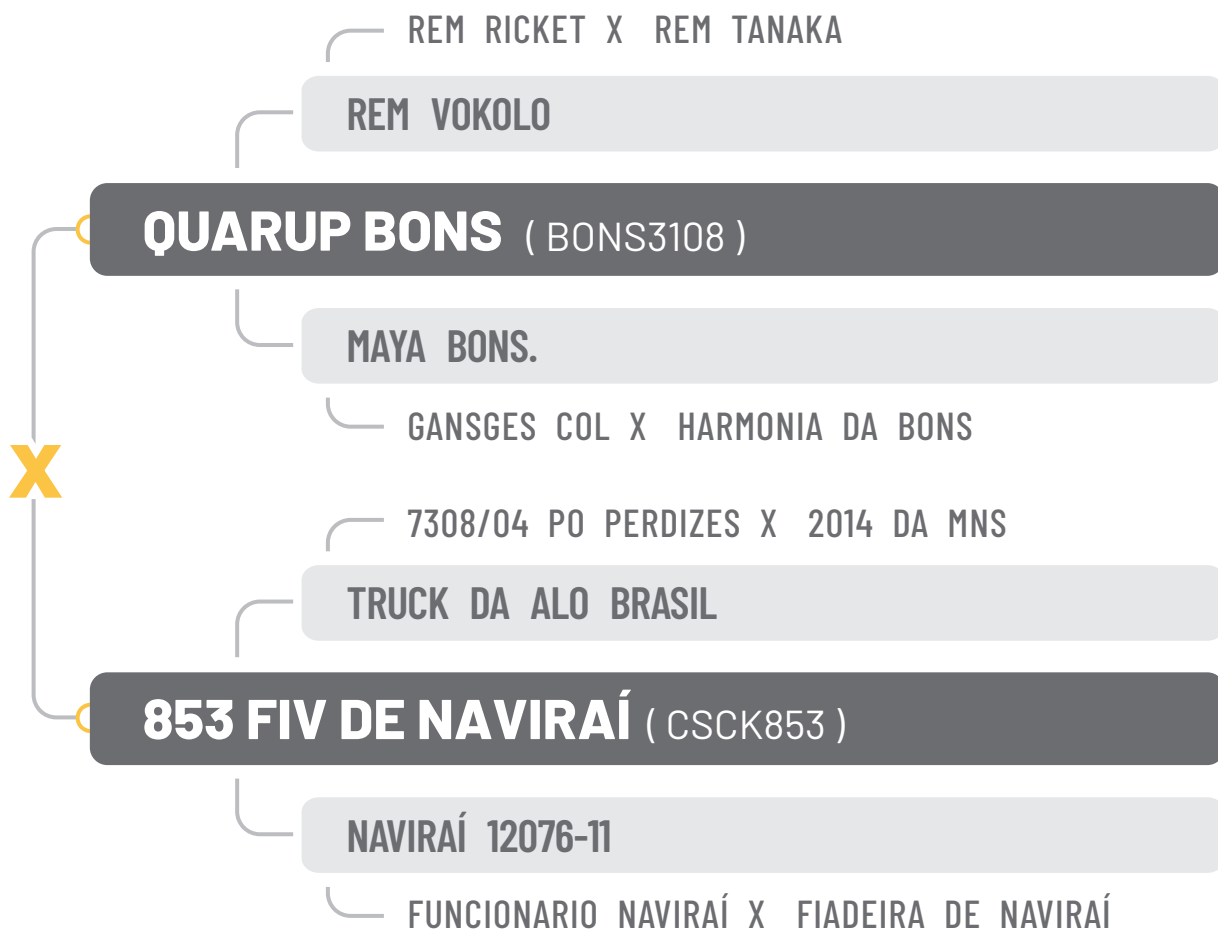

CLAUDIO SABINO CARVALHO FILHO E OUTROS

NAVIRAI FIV 1155-21

NELORE • RG CSCK1155 • NASC. 03/11/2021 • IDADE 28 MESES • MACHO

PESO DESMAMA 281 kg PESO ATUAL 880 kg CE 43 cm

CLIQUE PARA ACESSAR AS AVALIAÇÕES COMPLETAS

IQG	TOP
45,83	0,1

iABCZg	DECA
30,25	1

MGTe	TOP
25,59	3

CLIQUE PARA

ASSISTIR O VÍDEO