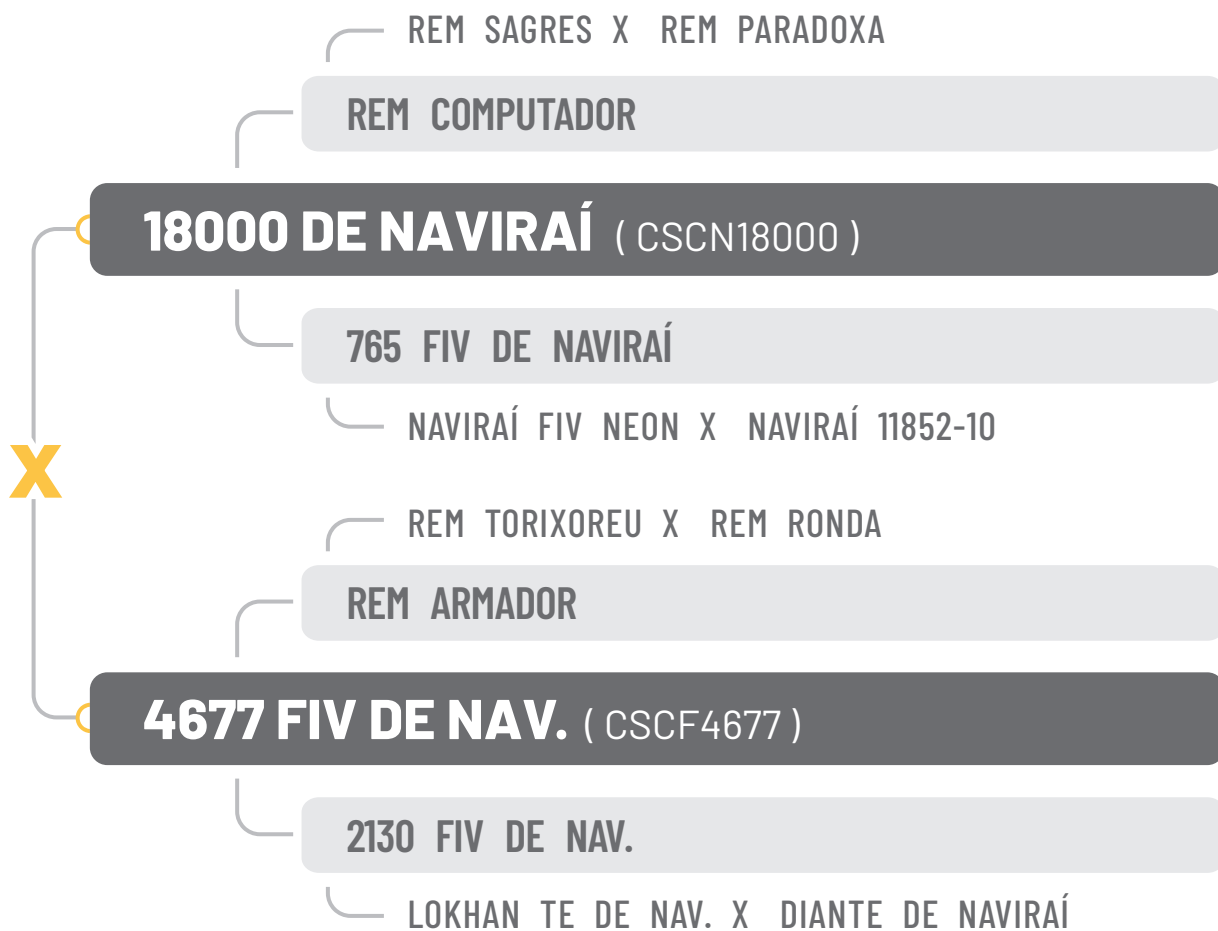

CLAUDIO SABINO CARVALHO FILHO E OUTROS

6996 FIV DE NAV.

NELORE • RG CSCF6996 • NASC. 17/12/2021 • IDADE 26 MESES • MACHO

PESO DESMAMA 260 kg **PESO ATUAL** 765 kg **CE** 36 cm

CLIQUE PARA ACESSAR AS AVALIAÇÕES COMPLETAS

IQG	TOP
26,29	2

iABCZg	DECA
29,16	1

MGTe	TOP
-	-

CLIQUE PARA

ASSISTIR O VÍDEO