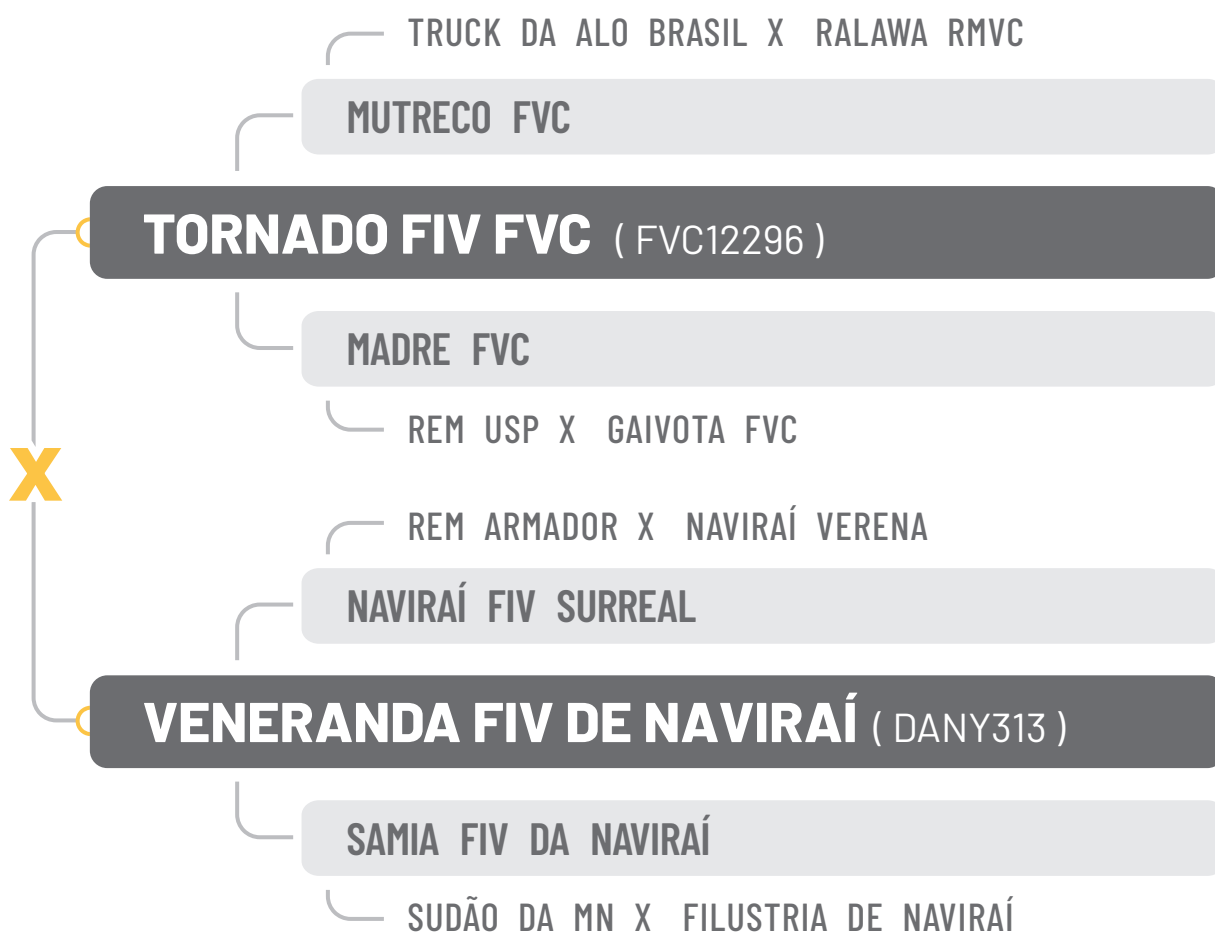

IQG	TOP
28,39	2

iABCZg	DECA
18,95	1

MGTe	TOP
21,18	8

CLIQUE PARA

ASSISTIR O VÍDEO

DANIELA CUNHA CARVALHO

416 FIV DE NAVIRAI

NELORE • RG DANY416 • NASC. 11/03/2022 • IDADE 24 MESES • MACHO