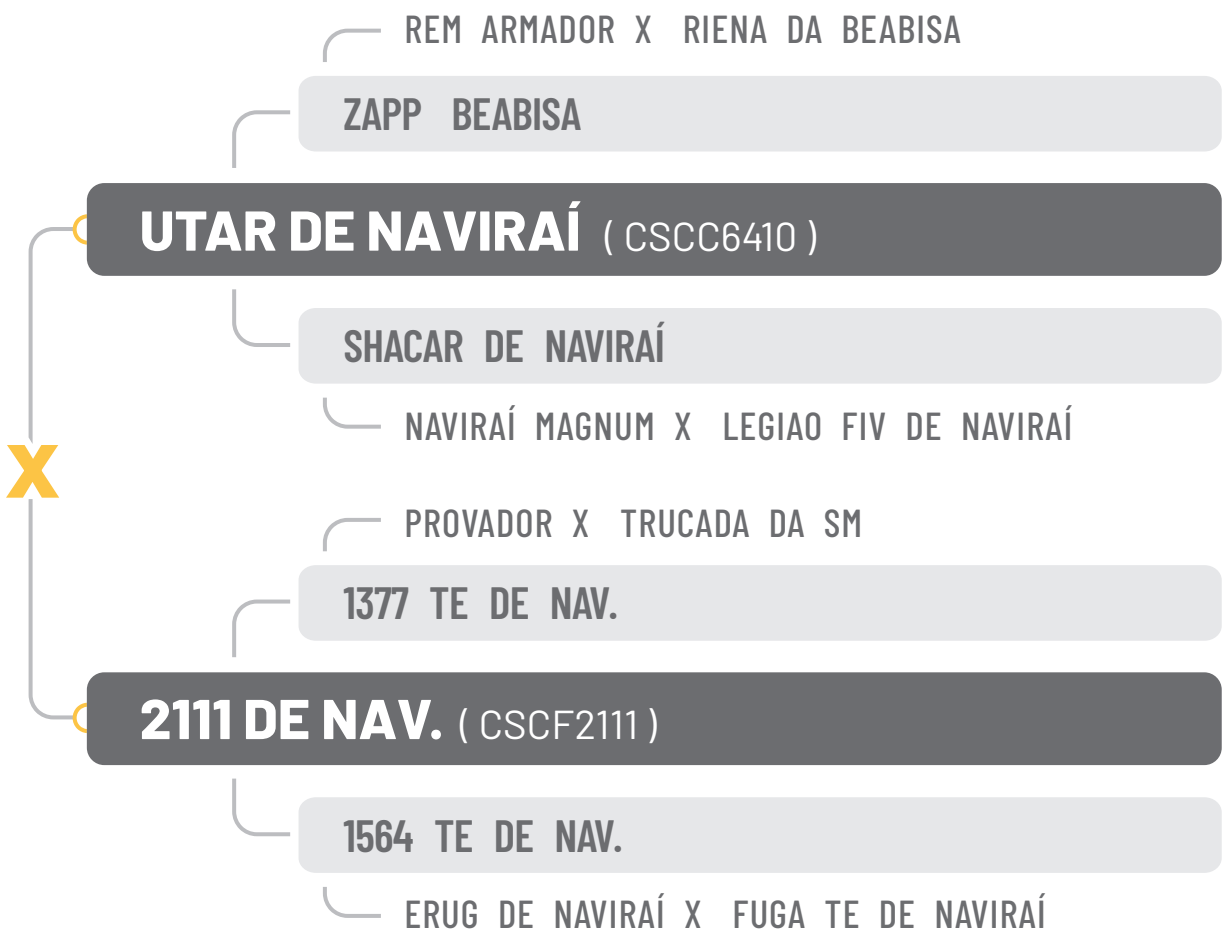

CLAUDIO SABINO CARVALHO FILHO E OUTROS

6847 DE NAV.

NELORE • RG CSCF6847 • NASC. 08/11/2021 • IDADE 27 MESES • MACHO

PESO DESMAMA 261 kg

PESO ATUAL 835 kg

CE 40 cm

CLIQUE PARA ACESSAR AS AVALIAÇÕES COMPLETAS

	IQG	TOP		iABCZg	DECA		MGTe	TOP
	18,98	9		13,83	1		19,48	11

CLIQUE PARA ASSISTIR O VÍDEO