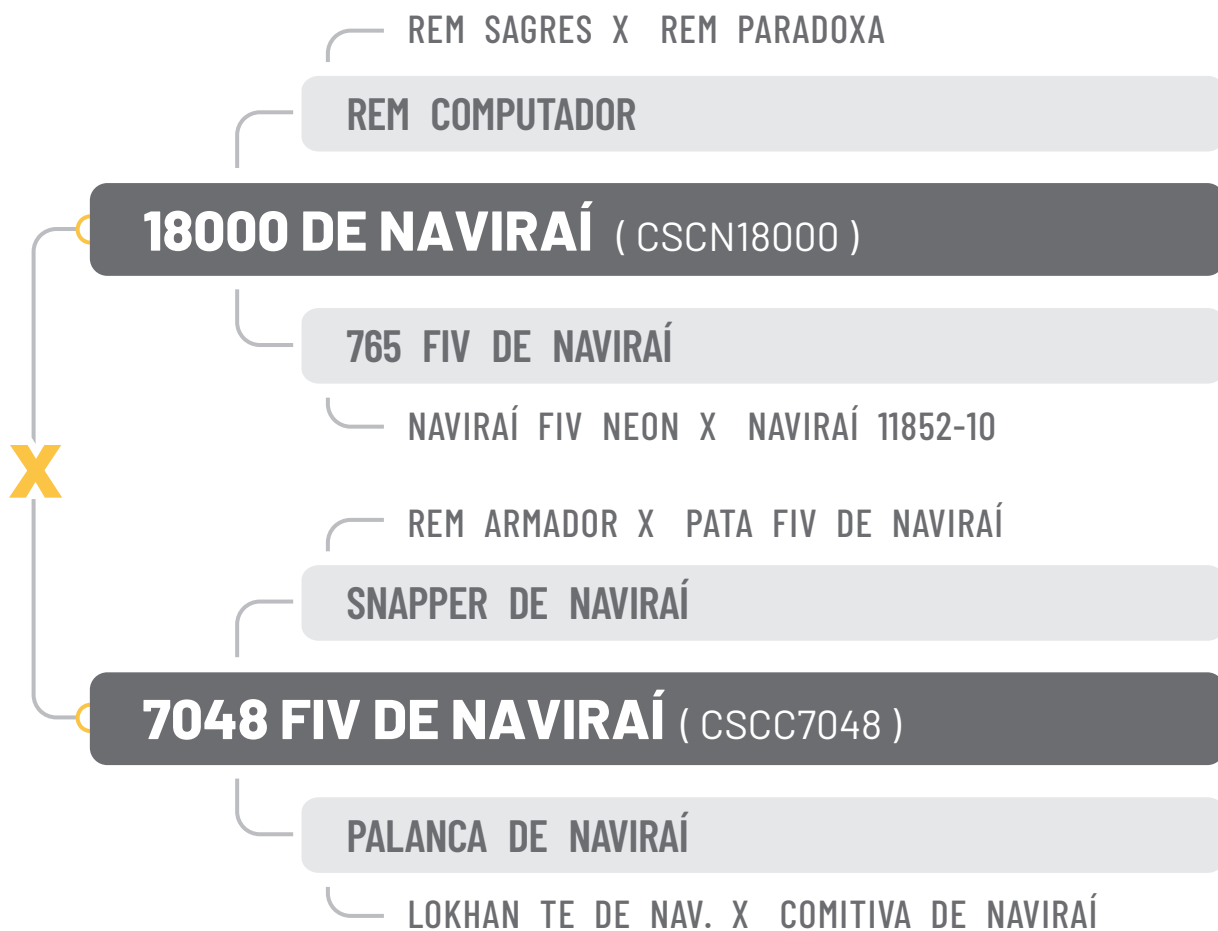

CLAUDIO SABINO CARVALHO FILHO E OUTROS

8008 DE NAVIRAI

NELORE • RG CSCC8008 • NASC. 30/12/2021 • IDADE 26 MESES • MACHO

PESO DESMAMA 263 kg **PESO ATUAL** 830 kg **CE** 37 cm

CLIQUE PARA ACESSAR AS AVALIAÇÕES COMPLETAS

IQG	TOP
24,61	4

iABCZg	DECA
24,87	1

MGTe	TOP
23,83	4

CLIQUE PARA

ASSISTIR O VÍDEO