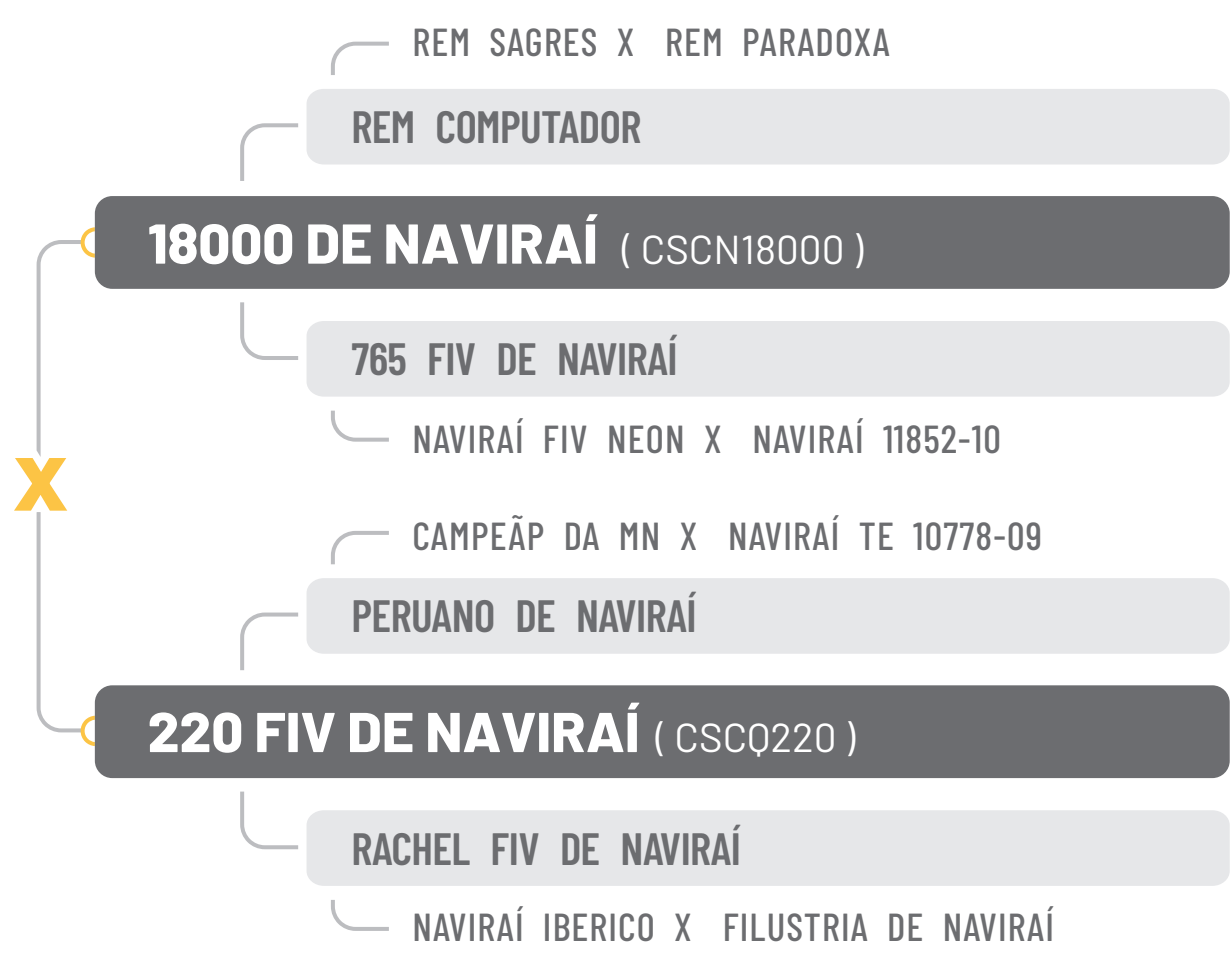

IQG	TOP
32,53	1

iABCZg	DECA
23,2	1

MGTe	TOP
27,57	1

CLIQUE PARA

ASSISTIR O VÍDEO

CLAUDIO SABINO CARVALHO FILHO E OUTROS

8034 DE NAVIRAI

NELORE • RG CSCC8034 • NASC. 06/01/2022 • IDADE 26 MESES • MACHO